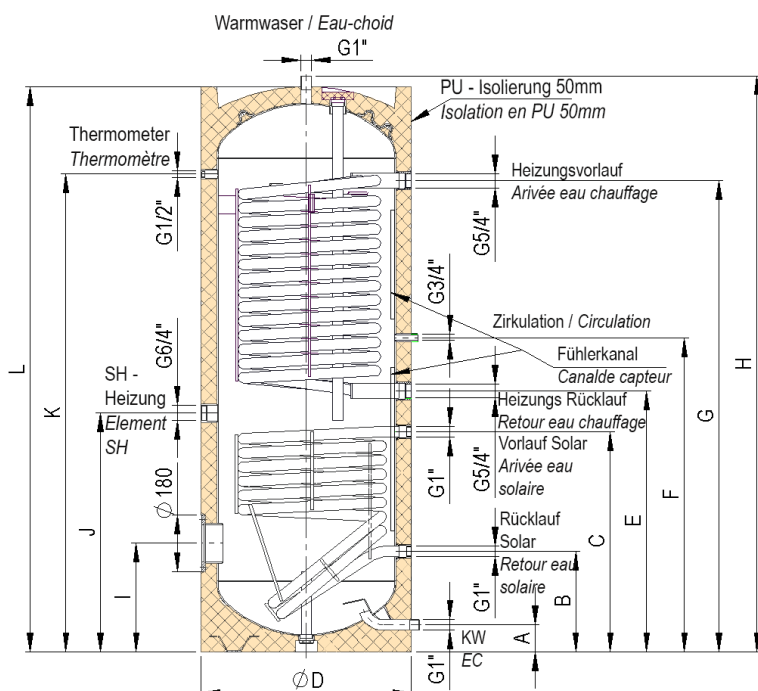

REGISTERBOILER SOLAR / WÄRMEPUMPEN CHAUFFE-EAU À REGISTRE SOLAIRE / PAC

Anwendung: Brauchwasser
Einsatzgebiet: Solar, WP, Doppelregister
Application: Eau chaude sanitaire
Domaine d'application: Solaire, PAC, double registre

WP SOL 350 - 600
Atlantic by Austria Email

**ENERGIESPAREND
UND MONTAGEFREUNDLICH**

- Doppelregisterboiler
- 1x grosse Heizfläche + 1x Rohrregister für Solar
- Für Wärmepumpen geeignet
- Emailliert
- Farbe: Silber-Grau
- Hochwertige ECO SKIN 2.0 Isolierung 100mm

- Chauffe-eau à double registre
- 1x grande surface de chauffe + 1x registre pour solaire
- Adapté aux pompes à chaleur
- Émaillé
- Couleur: argent
- Isolation en PU de haute qualité ECO SKIN 2.0 100mm

+ Produkt

- **Betriebsdruck max: 10 bar**
- **Betriebstemperatur max: 70°C**
- **Emaillierung und Magnesiumanode nach DIN 4753 T3**
- **Fremdstromanode bei WP SOL 600**
- **Thermometer, Blindflansch und Flanschisolierhaube werkseitig montiert**
- **ISOLATION MUSS SEPARAT BESTELT WERDEN**
- **HEIZELEMENT MUSS SEPARAT BESTELT WERDEN**

+ Produit

- **Pression de service max: 10 bar**
- **Température de fonctionnement max: 70°C**
- **Émaillage et anode en magnésium selon DIN 4753 T3**
- **WP SOL 600 avec anode de courant**
- **Thermomètre, bride pleine et capot isolant à bride assemblés en usine**
- **ISOLATION À COMMANDER SÉPARÉMENT**
- **CORPS DE CHAUFFE À COMMANDER SÉPARÉMENT**