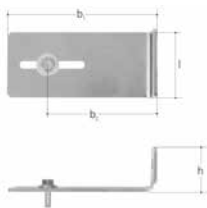

l4	z1	z2
(mm)	(mm)	(mm)
65	87	91

JRG Anschlussgarnitur

- Beschreibung: zu JRG UP-Absperr-/Zählereinheit kompakt
- Werkstoff: Rotguss, Stahl

JRG Code	GF Code	Gewicht (kg)
5918.320	355 566 534	1,520

GN	d1 R	d2 R	d3 Rp	d4	b1	b2	h1	h2	h3	h4	l1	l2	l3
(inch)	(inch)	(inch)	(inch)	(mm)	(mm)	(mm)	(mm)	(mm)	(mm)	(mm)	(mm)	(mm)	(mm)
¾	¾	¾	½	50 - 56	233	70	128 - 138	44	66 - 77	50 - 60	169	31	139

z1	z2
(mm)	(mm)
14	60

JRG Adapter GIS

- Beschreibung: zu JRG UP-Absperr-/Zählereinheit kompakt, Anschlussgarnitur
- Werkstoff: Stahl

JRG Code	GF Code	Gewicht (kg)	b1	b2	h1	h2	l
			(mm)	(mm)	(mm)	(mm)	(mm)
5917.001	355 566 545	0,130	57	22	17	12	58

* GIS Profile

JRG Adapter Duofix

- Beschreibung: zu JRG UP-Absperr-/Zählereinheit kompakt, Anschlussgarnitur
- Werkstoff: Stahl

JRG Code	GF Code	Gewicht (kg)	b	h1	h2	h3	h4	l
			(mm)	(mm)	(mm)	(mm)	(mm)	(mm)
5917.002	355 566 540	0,330	98	75	58	50	30	60

Produkte

JRG Adapter Wandbefestigung

- Beschreibung: zu JRG UP-Absperr-/Zählereinheit kompakt, Anschlussgarnitur
- Werkstoff: Stahl

JRG Code	GF Code	Gewicht (kg)	b1 (mm)	b2 (mm)	h (mm)	l (mm)
5917.003	355 566 555	0,400	128	64 - 114	39	56