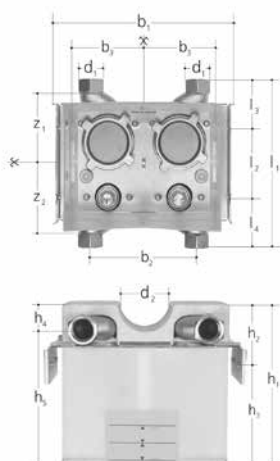

Produkte

JRG UP-Absperr-/Zählereinheit kompakt

- Werkstoff: Rotguss, Stahl

JRG Code	GF Code	Gewicht (kg)
5917.320	355 566 532	3,180

GN	d1 Rp	d2	b1	b2	b3	h1	h2	h3	h4	h5	l1	l2	l3
(inch)	(inch)	(mm)	(mm)	(mm)	(mm)	(mm)	(mm)	(mm)	(mm)	(mm)	(mm)	(mm)	(mm)
¾	¾	61	233	140	96	144 - 186	71	73 - 115	27	117 - 159	210	84	61

l4	z1	z2
(mm)	(mm)	(mm)
65	87	91