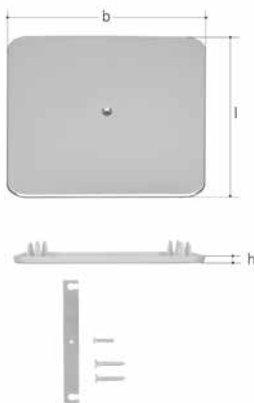

l4	z1	z2
(mm)	(mm)	(mm)
65	87	91

JRG Anschlussgarnitur

- Beschreibung: zu JRG UP-Absperr-/Zählereinheit kompakt
- Werkstoff: Rotguss, Stahl

JRG Code	GF Code	Gewicht (kg)
5918.320	355 566 534	1,520

GN	d1 R	d2 R	d3 Rp	d4	b1	b2	h1	h2	h3	h4	l1	l2	l3
(inch)	(inch)	(inch)	(inch)	(mm)	(mm)	(mm)	(mm)	(mm)	(mm)	(mm)	(mm)	(mm)	(mm)
¾	¾	¾	½	50 - 56	233	70	128 - 138	44	66 - 77	50 - 60	169	31	139

* GIS Profile

JRG Adapter Duofix

- Beschreibung: zu JRG UP-Absperr-/Zählereinheit kompakt, Anschlussgarnitur
- Werkstoff: Stahl

JRG Code	GF Code	Gewicht (kg)	b	h1	h2	h3	h4	l
			(mm)	(mm)	(mm)	(mm)	(mm)	(mm)
5917.002	355 566 540	0,330	98	75	58	50	30	60

Produkte

JRG Adapter Wandbefestigung

- Beschreibung: zu JRG UP-Absperr-/Zählereinheit kompakt, Anschlussgarnitur
- Werkstoff: Stahl

JRG Code	GF Code	Gewicht (kg)	b1 (mm)	b2 (mm)	h (mm)	l (mm)
5917.003	355 566 555	0,400	128	64 - 114	39	56