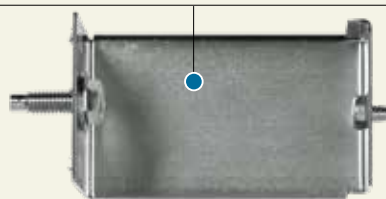

JRG Armaturen

JRG UP-Absperr-/ Zählereinheit kompakt

Technische Dokumentation

Die NEUE JRG UP-Absperr-/ Zählereinheit kompakt und Anschlussgarnitur

+ Wichtige Details

JRG Anschlussgarnitur

3/4"-1/2"-3/4"

Adapter für GIS Befestigung*

JRG UP-Absperr-/Zählereinheit
kompakt 3/4"

KOAX Wasserzähler-
Anschlussgehäuse

Geradsitzabsperventil

*Adapter für Befestigung

Adapter für GIS-
Befestigung

Adapter für Duofix-
Befestigung

Adapter für
Wandbefestigung

Die JRG UP-Absperr-/Zählereinheit kompakt für Trinkwasserinstallationen, besteht aus Geradsitzabsperrentil und KOAX-Zähleranschlussgehäuse für Kalt- und Warmwasser.

Mit der optionalen Anschlussgarnitur besteht die Möglichkeit, direkt über der JRG UP-Absperr-/Zählereinheit kompakt einen Waschtischanschluss, inkl. Befestigung für die Entwässerungsleitung, zu montieren.