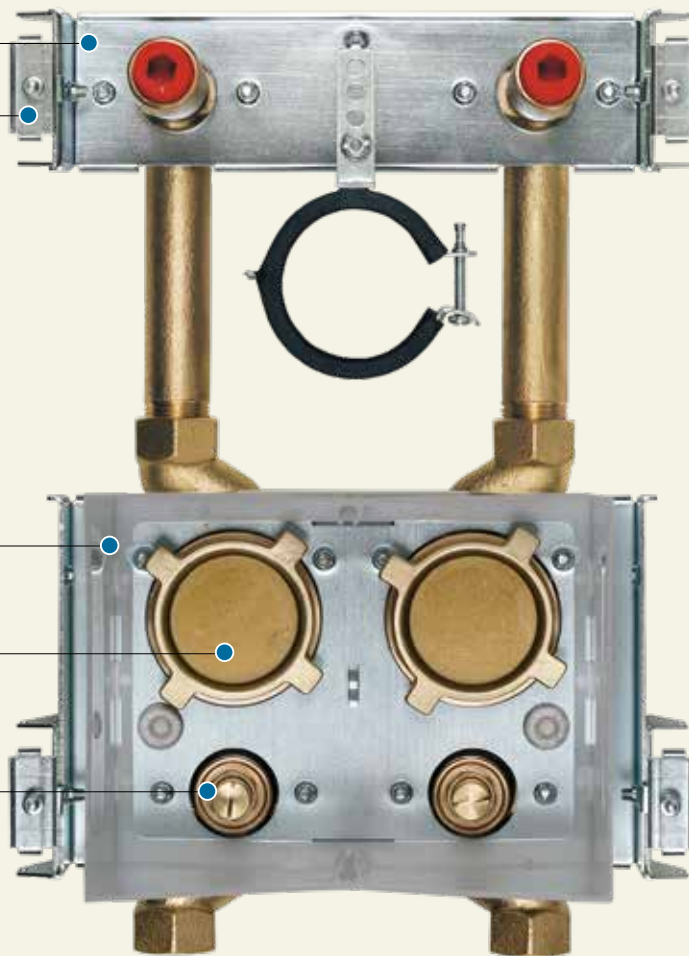

JRG Armaturen

JRG UP-Absperr-/ Zählereinheit kompakt

Technische Dokumentation

Die NEUE JRG UP-Absperr-/ Zählereinheit kompakt und Anschlussgarnitur

+ Wichtige Details

JRG Anschlussgarnitur

3/4"-1/2"-3/4"

Adapter für GIS Befestigung*

JRG UP-Absperr-/Zählereinheit
kompakt 3/4"

KOAX Wasserzähler-
Anschlussgehäuse

Geradsitzabsperventil

*Adapter für Befestigung

Adapter für GIS-
Befestigung

Adapter für Duofix-
Befestigung

Adapter für
Wandbefestigung

Die JRG UP-Absperr-/Zählereinheit kompakt für Trinkwasserinstallationen, besteht aus Geradsitzabsperrentil und KOAX-Zähleranschlussgehäuse für Kalt- und Warmwasser.

Mit der optionalen Anschlussgarnitur besteht die Möglichkeit, direkt über der JRG UP-Absperr-/Zählereinheit kompakt einen Waschtischanschluss, inkl. Befestigung für die Entwässerungsleitung, zu montieren.