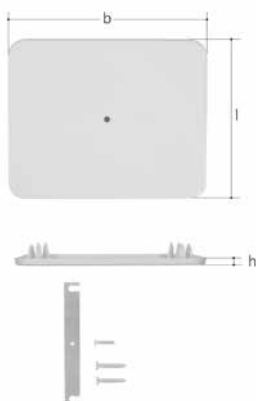

JRG Abdeckung, weiss

- Beschreibung: zu JRG UP-Absperr-/Zählereinheit kompakt, Anschlussgarnitur
- Werkstoff: Kunststoff

JRG Code	GF Code	Gewicht (kg)	b (mm)	h (mm)	l (mm)
5917.011	355 566 537	0,200	217	8	174

JRG LegioStop Oberteil (ab 2009)

- Werkstoff: Rotguss, Chromnickelstahl, EPDM

d (mm)	GN (inch)	DN (mm)	JRG Code	GF Code	Gewicht (kg)	h (mm)	hub max. (mm)	○1	○2
M25 x 1.5	½ - 1	15 - 25	5995.000	351 062 081	0,112	25	7	18	11

Aufsteck-Kuplung mit Schlitz

- Beschreibung: zu 5995.000
- Werkstoff: Messing

GF Code	Gewicht (kg)	l (mm)	h (mm)	○
351 062 026	0,015	15	15.5	12.8