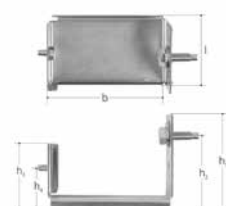

JRG Adapter Duofix

- Beschreibung: zu JRG UP-Absperr-/Zählereinheit kompakt, Anschlussgarnitur
- Werkstoff: Stahl

JRG Code	GF Code	Gewicht (kg)	b	h1	h2	h3	h4	l
			(mm)	(mm)	(mm)	(mm)	(mm)	(mm)
5917.002	355 566 540	0,330	98	75	58	50	30	60