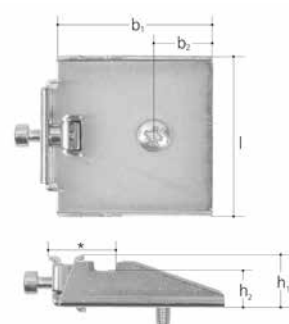

JRG Adapter GIS

- Beschreibung: zu JRG UP-Absperr-/Zählereinheit kompakt, Anschlussgarnitur
- Werkstoff: Stahl

JRG Code	GF Code	Gewicht (kg)	b1	b2	h1	h2	l
			(mm)	(mm)	(mm)	(mm)	(mm)
5917.001	355 566 545	0,130	57	22	17	12	58

* GIS Profile