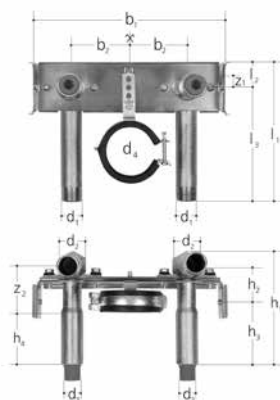

- Werkstoff: Rotguss, Stahl

JRG Code	GF Code	Gewicht (kg)
5917.320	355 566 532	3,180

GN	d1 Rp	d2	b1	b2	b3	h1	h2	h3	h4	h5	l1	l2	l3
(inch)	(inch)	(mm)	(mm)	(mm)	(mm)	(mm)	(mm)	(mm)	(mm)	(mm)	(mm)	(mm)	(mm)
¾	¾	61	233	140	96	144 - 186	71	73 - 115	27	117 - 159	210	84	61

l4	z1	z2
(mm)	(mm)	(mm)
65	87	91

JRG Anschlussgarnitur

- Beschreibung: zu JRG UP-Absperr-/Zählereinheit kompakt
- Werkstoff: Rotguss, Stahl

JRG Code	GF Code	Gewicht (kg)
5918.320	355 566 534	1,520

GN	d1 R	d2 R	d3 Rp	d4	b1	b2	h1	h2	h3	h4	l1	l2	l3
(inch)	(inch)	(inch)	(inch)	(mm)	(mm)	(mm)	(mm)	(mm)	(mm)	(mm)	(mm)	(mm)	(mm)
¾	¾	¾	½	50 - 56	233	70	128 - 138	44	66 - 77	50 - 60	169	31	139