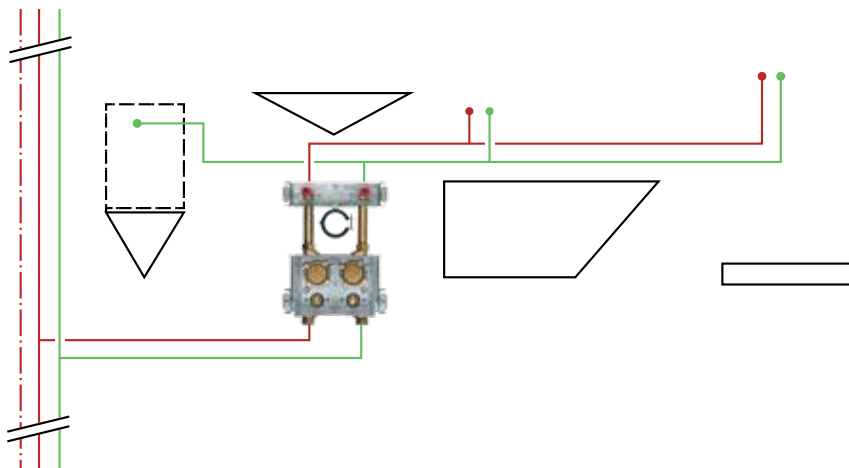

+ Vorteile

- Geringe Einbaumasse
- Kleine Wandöffnung, die mit einer einfachen Abdeckung (weiss oder verchromt) verschlossen wird
- Bewährte JRG LegioStop Unterputz-Absperrventil-Oberteile
- Geringe Einbautiefe dank senkrechter Aussparung für Entwässerungsrohr

+ Nomogramme

Druckverlust JRG UP-Absperr-/Zählereinheit kompakt mit Anschlussgarnitur

Druckverlust Einzelkomponenten

JRG Code	Bezeichnung	Dimension	K _{vs} -Wert	ζ-Wert	Äquivalente Rohrlänge*	
					[GN]	[m³/h]
5917.320	JRG UP-Absperr-/Zählereinheit kompakt	¾	3.5	20.7	11.8	12.6
5918.320	JRG Anschlussgarnitur Fließweg A-B	¾-½	6.6	5.9	4.5	4.8
5918.320	JRG Anschlussgarnitur Fließweg A-C	¾	7.5	4.5	3.4	3.7
5917.320 + 5918.320	JRG UP-Absperr-/Zählereinheit kompakt inkl. JRG Anschlussgarnitur Fließweg A-B	¾-½	3.2	25.6	18.4	19.7
5917.320 + 5918.320	JRG UP-Absperr-/Zählereinheit kompakt inkl. JRG Anschlussgarnitur Fließweg A-C	¾	3.5	21.6	14.2	15.2

*Rohre mit di = 20 mm (JRG Sanipex MT; iLITE; iFIT; CU & CNS) und Wasserdichte von 999.7 kg/m³

+ Installationsbeispiel

+ Technische Daten

Einsatzbereich

Die JRG UP-Absperr-/Zählereinheit kompakt und Anschlussgarnitur sind für folgende Einsatzbereiche zugelassen: