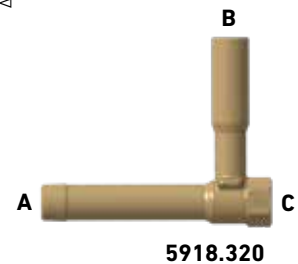

+ Nomogramme

Druckverlust JRG UP-Absperr-/Zählereinheit kompakt mit Anschlussgarnitur

Druckverlust Einzelkomponenten

JRG Code	Bezeichnung	Dimension	K _{vs} -Wert	ζ-Wert	Äquivalente Rohrlänge*	
					[GN]	[m³/h]
5917.320	JRG UP-Absperr-/Zählereinheit kompakt	¾	3.5	20.7	11.8	12.6
5918.320	JRG Anschlussgarnitur Fließweg A-B	¾-½	6.6	5.9	4.5	4.8
5918.320	JRG Anschlussgarnitur Fließweg A-C	¾	7.5	4.5	3.4	3.7
5917.320 + 5918.320	JRG UP-Absperr-/Zählereinheit kompakt inkl. JRG Anschlussgarnitur Fließweg A-B	¾-½	3.2	25.6	18.4	19.7
5917.320 + 5918.320	JRG UP-Absperr-/Zählereinheit kompakt inkl. JRG Anschlussgarnitur Fließweg A-C	¾	3.5	21.6	14.2	15.2