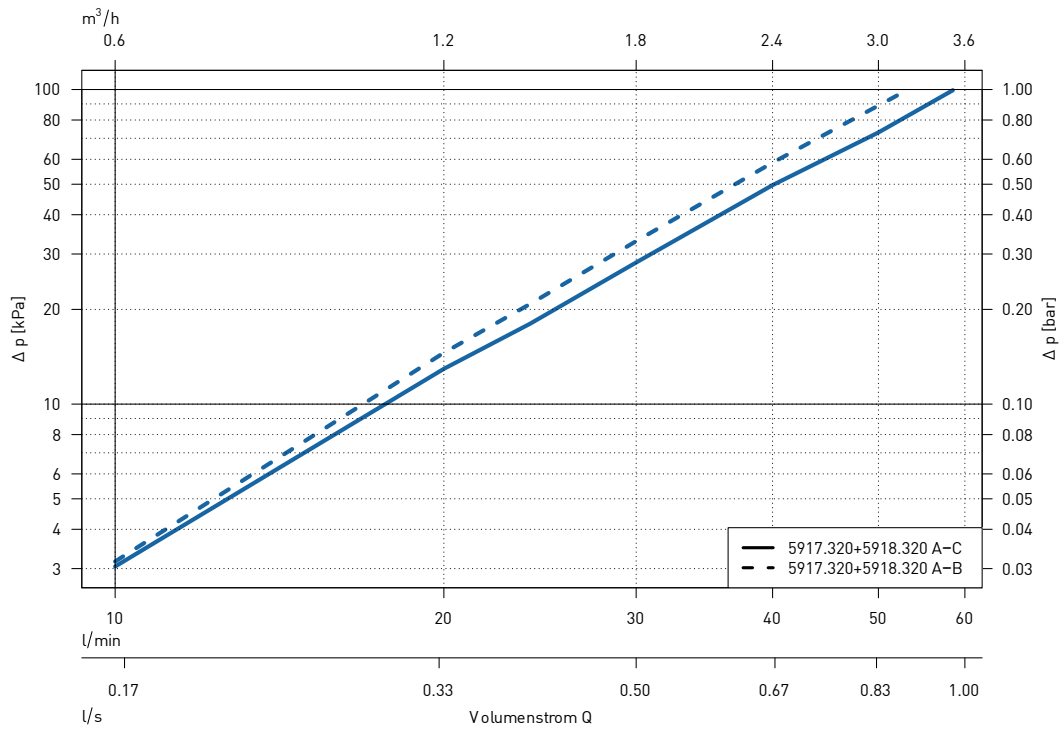

+ Nomogramme

Druckverlust JRG UP-Absperr-/Zählereinheit kompakt mit Anschlussgarnitur