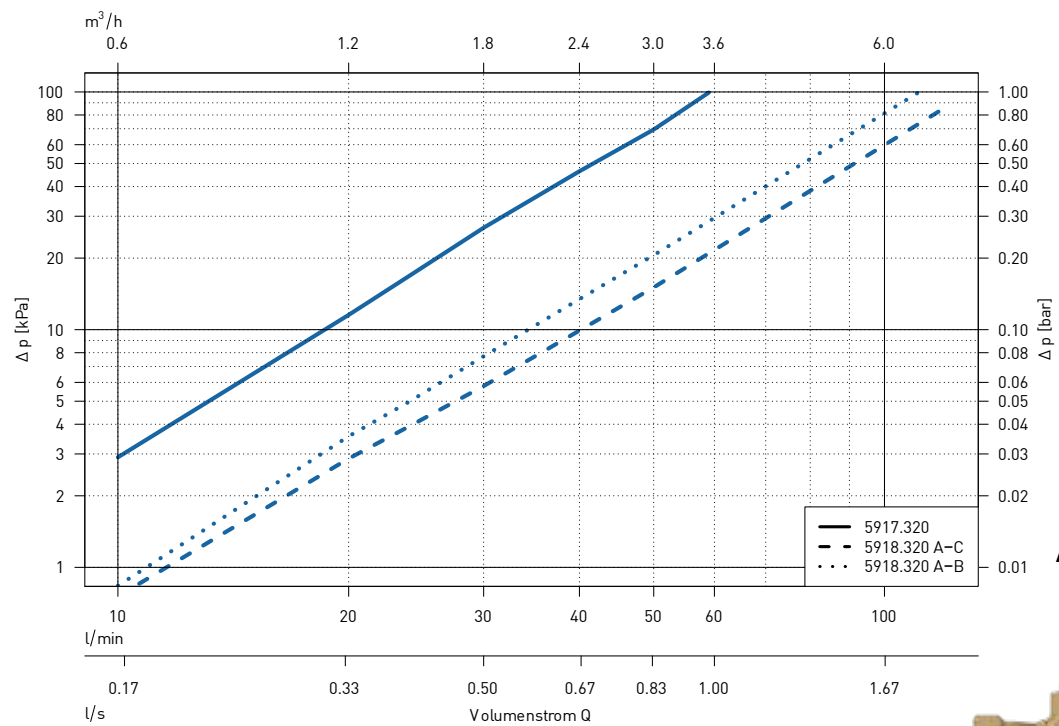

+ Nomogramme

Druckverlust JRG UP-Absperr-/Zählereinheit kompakt mit Anschlussgarnitur

Druckverlust Einzelkomponenten

JRG Code	Bezeichnung	Dimension	K _{vs} -Wert	ζ-Wert	Äquivalente Rohrlänge*	
					[GN]	[m³/h]
5917.320	JRG UP-Absperr-/Zählereinheit kompakt	¾	3.5	20.7	11.8	12.6
5918.320	JRG Anschlussgarnitur Fließweg A-B	¾-½	6.6	5.9	4.5	4.8
5918.320	JRG Anschlussgarnitur Fließweg A-C	¾	7.5	4.5	3.4	3.7
5917.320 + 5918.320	JRG UP-Absperr-/Zählereinheit kompakt inkl. JRG Anschlussgarnitur Fließweg A-B	¾-½	3.2	25.6	18.4	19.7
5917.320 + 5918.320	JRG UP-Absperr-/Zählereinheit kompakt inkl. JRG Anschlussgarnitur Fließweg A-C	¾	3.5	21.6	14.2	15.2