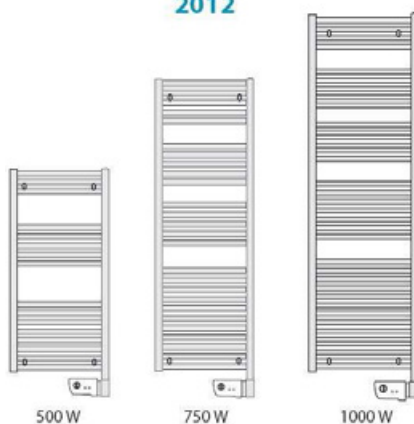

Doris 2012      Doris 2012

Leistung Puissance Watt	Abmessungen Dimensions mm	Gewicht Poids Kg	Art.-Nr.
500	480 x 1013 x 85	12	831105
750	480 x 1464 x 85	17	831107
1000	550 x 1785 x 85	30	831110

2012 spez 400      2012 étroit

Leistung Puissance Watt	Abmessungen Dimensions mm	Gewicht Poids Kg	Art.-Nr.
300	400 x 805 x 85	7.4	831403
500	400 x 1255 x 85	11.6	831405

2012

2012 ÉTROIT