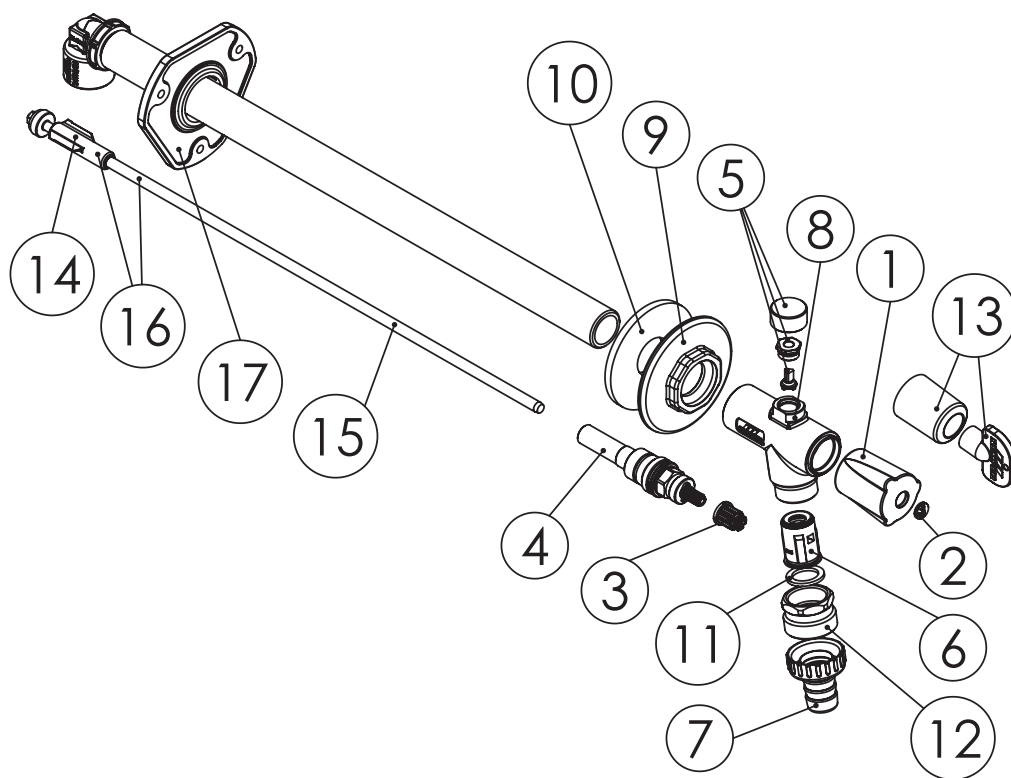

Ersatzteilliste Figur 574 (Fertigung ab 01/2007)

Pos.	Bezeichnung	DN 15		DN 20	
		EDV-Nr.		EDV-Nr.	
1-12	Fertigbausatz Griff	1210157401015 00	132,25	1210157401020 00	156,70
1-3	Bediengriff kpl.	1210057401001 00	12,85	1210057401001 00	12,85
3-13	Fertigbausatz Steckschlüssel	1210157410015 00	141,55	12101574100020 00	165,40
4	Innenoberteil komplett	E010557400015 00	33,15	E010557400015 00	33,15
5	Funktionsbelüfter	E210557300001 00	43,25	E210557300001 00	43,25
6	Einsatz-Rohrbelüfter inkl. Kegel	P310057400015 KP	30,90	P310057400015 KP	30,90
7	Schlauchkupplung	Z210057416015 00	33,55	1210557414020 00	41,60
8	Auslaufgehäuse inkl. Rohrbelüfter (5+6)	57402015 00	144,15	57402015 00	144,15
9	Wandscheibe	L410557400015 00	18,70	L410557400015 00	18,70
10	Dichtscheibe PE	C310057400001 00	7,00	C310057400001 00	7,00
11	Ersatz-Verschraubdichtung EPDM	C310047607015 00	1,65	C310047607015 00	1,65
12	Adapter	P310557400020 00	11,65	P310557400020 00	11,65
13	Steckschlüsseloberteil	57400001 00	26,75	57400001 00	26,75
14	Kegel mit RV	B810957403015 00	33,80	B810957403015 00	33,80
15.1	Zwischenspindel	L510557400001 00	18,70	L510557400001 00	18,70
15.2	Zwischenspindel XL	L510557400003 00	28,00	L510557400003 00	28,00
16.1	Kegel mit RV und Spindel	B810957400015 KP	52,50	B810957400015 KP	52,50
16.2	Kegel mit RV und XL Spindel	B810957405015 KP	61,80	B810957405015 KP	61,80
17	Befestigungsset	57400005	22,65	57400005	22,65
o. Abb.	Verlängerungsset bis max. 120 mm	57400002 00	61,25	57400002	61,25
o. Abb.	abschliessbarer Bediengriff	57500003 00	65,90	57500003	65,90
o. Abb.	Demontageschlüssel für abschliessbaren Bediengriff	1210057501003 00	23,70	1210057501003 00	23,70