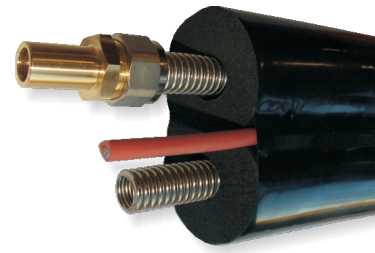

Schnellverrohrungssystem für Solaranlagen DN8 - DN32 weitgewellt
Système de raccordement rapide pour installations solaires DN8 - DN32 ondulé large

SW-Flex

SW-Flex weitgewelltes Wellrohr mit Aeroflex- Isolation und Schutzfolie				ISR.842.W
SW-Flex tube ondulé large avec isolation Aeroflex et film protecteur				
DN12	1/2"	9 mm Isol.	ISR.842.012.009.W	41.00 CHF / m
DN12	1/2"	13 mm Isol.	ISR.842.012.013.W	43.00 CHF / m
DN12	1/2"	19 mm Isol.	ISR.842.012.019.W	48.00 CHF / m

DN16	3/4"	9 mm Isol.	ISR.842.016.009.W	45.00 CHF / m
DN16	3/4"	13 mm Isol.	ISR.842.016.013.W	47.00 CHF / m
DN16	3/4"	19 mm Isol.	ISR.842.016.019.W	54.00 CHF / m

DN20	1"	9 mm Isol.	ISR.842.020.009.W	51.00 CHF / m
DN20	1"	13 mm Isol.	ISR.842.020.013.W	55.00 CHF / m
DN20	1"	19 mm Isol.	ISR.842.020.019.W	63.00 CHF / m