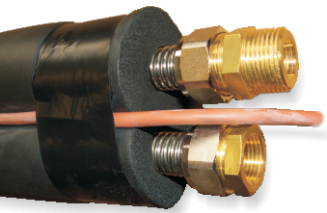

**Schnellverrohrungssystem für Solaranlagen DN8 - DN32 weitgewellt**  
**Système de raccordement rapide pour installations solaires DN8 - DN32 ondulé large**

## AW-Flex

AW-Flex weitgewelltes Wellrohr mit Aeroflex- Isolation und Schutznetz				ISR.840.W
AW-Flex tube ondulé large avec isolation Aeroflex et filet protecteur				
DN12	1/2"	9 mm Isol.	ISR.840.012.009.W	44.00 CHF / m
DN12	1/2"	13 mm Isol.	ISR.840.012.013.W	46.00 CHF / m
DN12	1/2"	19 mm Isol.	ISR.840.012.019.W	51.00 CHF / m

## RW-Flex

RW-Flex weitgewelltes Wellrohr mit Aeroflex- Isolation				ISR.841.W
RW-Flex tube ondulé large avec isolation Aeroflex				
DN12	1/2"	9 mm Isol.	ISR.841.012.009.W	33.00 CHF / m
DN12	1/2"	13 mm Isol.	ISR.841.012.013.W	35.00 CHF / m
DN12	1/2"	19 mm Isol.	ISR.841.012.019.W	39.00 CHF / m