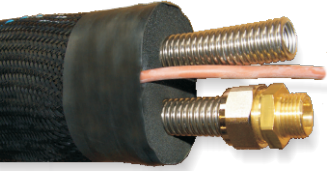

**Schnellverrohrungssystem für Solaranlagen DN8 - DN32 weitgewellt**  
**Système de raccordement rapide pour installations solaires DN8 - DN32 ondulé large**

## AW-Flex

AW-Flex weitgewelltes Wellrohr mit Aeroflex- Isolation und Schutznetz				ISR.840.W
AW-Flex tube ondulé large avec isolation Aeroflex et filet protecteur				
DN12	1/2"	9 mm Isol.	ISR.840.012.009.W	44.00 CHF / m
DN12	1/2"	13 mm Isol.	ISR.840.012.013.W	46.00 CHF / m
DN12	1/2"	19 mm Isol.	ISR.840.012.019.W	51.00 CHF / m

## RW-Flex

RW-Flex weitgewelltes Wellrohr mit Aeroflex- Isolation				ISR.841.W
RW-Flex tube ondulé large avec isolation Aeroflex				
DN12	1/2"	9 mm Isol.	ISR.841.012.009.W	33.00 CHF / m
DN12	1/2"	13 mm Isol.	ISR.841.012.013.W	35.00 CHF / m
DN12	1/2"	19 mm Isol.	ISR.841.012.019.W	39.00 CHF / m