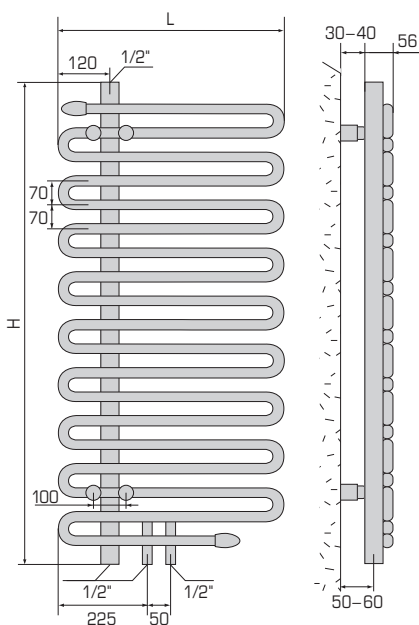

Technische Daten

Références techniques