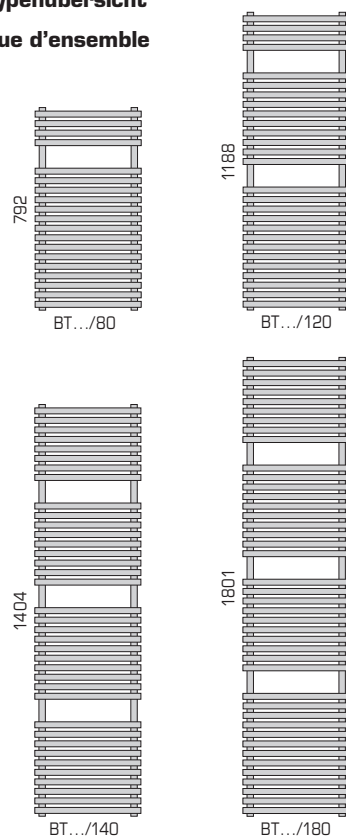

Typenübersicht

Vue d'ensemble