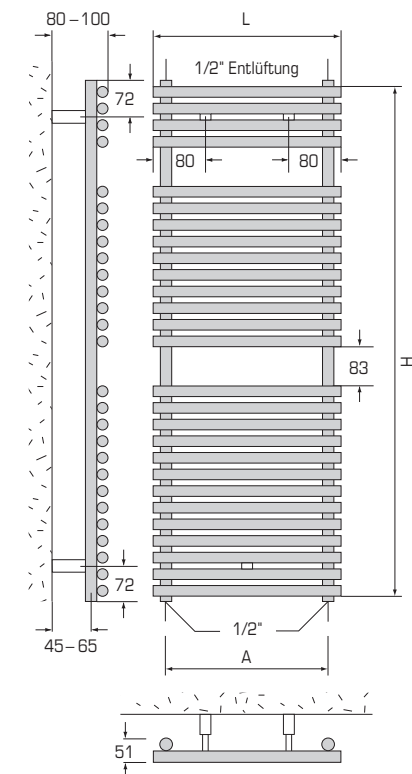

Technische Daten

Références techniques