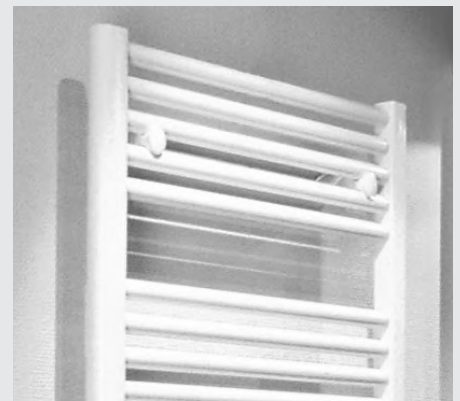

# BoLux

Der BoLux ist für Warmwasserbetrieb, kombinierten Elektro- und Warmwasserbetrieb oder für rein elektrischen Betrieb vorgesehen.  
Der Heizkörper ist auch mit 50 mm Anschlüssen lieferbar.

Le BoLux a été étudié pour un fonctionnement soit à l'eau chaude, soit combiné eau chaude électrique ou uniquement électrique.  
Le radiateur est également livrable avec des raccords de 50 mm.

Typ Type	Länge Longueur	Höhe Hauteur	Bautiefe Profondeur	Abstand Intervalle	Gewicht Poids	Leistung Puissance Thermolack Thermolaque	Preis Prix RAL 9016	Gebogen Convexes	Sonder- farben RAL Teintes spéciales RAL	Sonder- farben NCS Teintes spéciales NCS	Verchromt Chromé		
<b>BoLux</b>	<b>L</b>	<b>H</b>	<b>T</b>	<b>A</b>	<b>kg</b>	<b>Watt/h</b>	<b>CHF</b>	<b>CHF</b>	<b>CHF netto/net</b>	<b>CHF</b>	<b>CHF</b>		
BX	45 / 78	450	785	82-102	402	5,5	340	<b>476.00</b>	64.00				
BX	45 / 125	450	1215	82-102	402	8,5	540	<b>678.00</b>	89.00				
BX	45 / 180	450	1783	82-102	402	13,0	880	<b>868.00</b>	132.00				
BX	50 / 78	500	785	82-102	452	6,0	372	<b>492.00</b>	64.00	<b>Verrechnung nach Aufwand netto Prix supplément net</b>	<b>Siehe Seite 12 / Voir page 12</b>		
BX	50 / 125	500	1215	82-102	452	9,0	570	<b>694.00</b>	92.00				
BX	50 / 180	500	1783	82-102	452	13,5	857	<b>884.00</b>	136.00				
BX	60 / 78	600	785	82-102	552	7,0	429	<b>512.00</b>	65.00				
BX	60 / 125	600	1215	82-102	552	10,5	671	<b>714.00</b>	96.00				
BX	60 / 180	600	1783	82-102	552	15,5	1006	<b>912.00</b>	139.00				
BX	75 / 78	750	785	82-102	702	8,0	519	<b>526.00</b>	68.00				
BX	75 / 125	750	1215	82-102	702	12,5	761	<b>731.00</b>	98.00				
BX	75 / 180	750	1783	82-102	702	19,0	1100	<b>939.00</b>	144.00				
													-