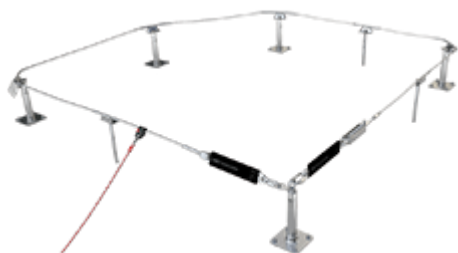

Accessories / Components

ABS-Lock SYS - überfahrbar

Seilsicherungssysteme ABS-Lock SYS II (8 mm) & IV (6 mm)