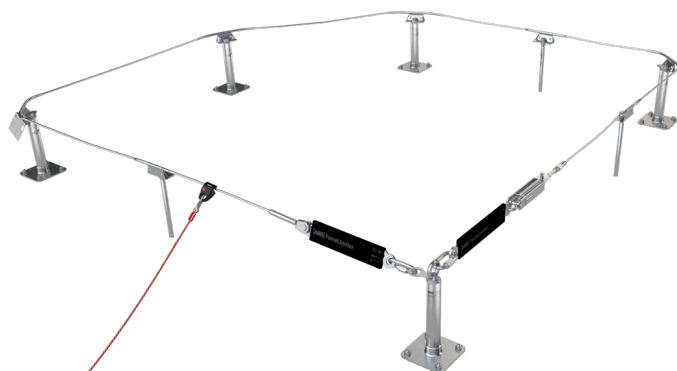

Accessories / Components

ABS-Lock SYS - überfahrbar

Seilsicherungssysteme ABS-Lock SYS II (8 mm) & IV (6 mm)

ABS-Lock SYS - Fassade / Wand

Überfahrbare Seilsicherungssysteme ABS-Lock SYS II (8 mm) & IV (6 mm) für Fassaden

ABS-Lock SYS - über Kopf

Überfahrbare Seilsicherungssysteme ABS-Lock SYS II (8 mm) & IV (6 mm) über Kopf installiert