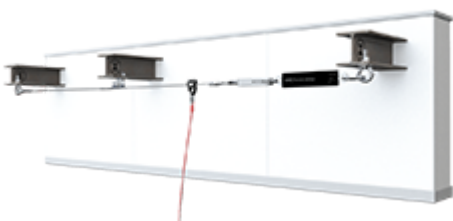

ABS-Lock SYS - Fassade / Wand

Überfahrbare Seilsicherungssysteme ABS-Lock SYS II (8 mm) & IV (6 mm) für Fassaden

ABS-Lock SYS - über Kopf

Überfahrbare Seilsicherungssysteme ABS-Lock SYS II (8 mm) & IV (6 mm) über Kopf installiert