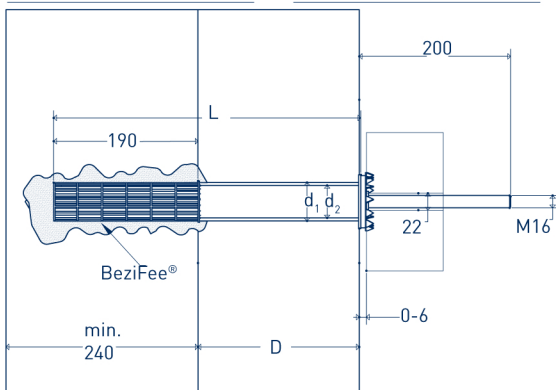

www.sihga.com

ProziFix®

SICHERHEIT IM HOLZBAU GARANTIERT AUSSERGEWÖHNLICHES

ProziFix®

$d_1 \times L$	d_2	D
[mm]	[mm]	[mm]
50 x 300	42,4 / 8	110
50 x 320	42,4 / 8	130
50 x 340	42,4 / 8	150

$d_1 \times L$	d_2	D
[mm]	[mm]	[mm]
50 x 360	42,4 / 8	170
50 x 380	42,4 / 8	190
50 x 400	42,4 / 8	210