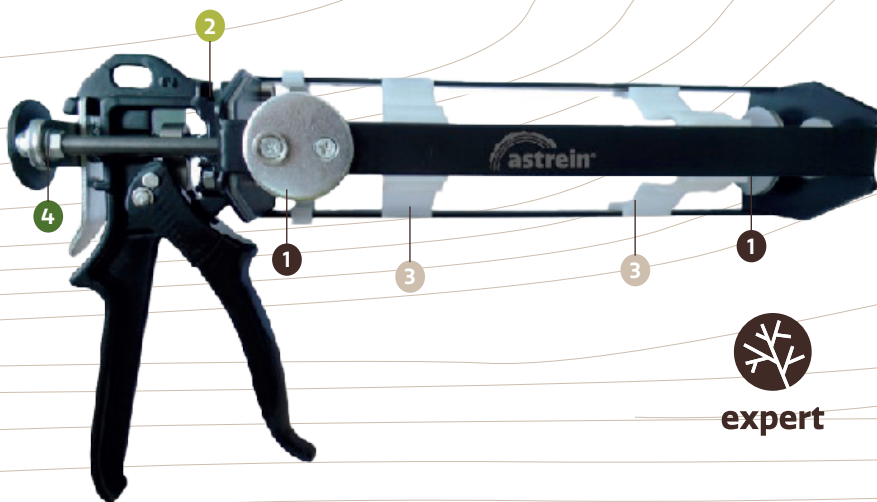

Maria

die Auspresspistole

Funktionen:

- 1 Wechseldruckplatten für verschiedene Kartuschendurchmesser
- 2 Verstellbare Schubstange für verschiedene Kartuschartypen
- 3 Zusätzliche Kartuschenführungen
- 4 Lösbare Mutter zum Verstellen der Schubstange

Grâce à ces fonctions, le pistolet peut être utilisé pour de nombreuses tailles de cartouches différentes. De plus, le pistolet a une poignée caoutchoutée, des pièces d'entraînement en alliage spécial et un très bon rapport de 25:1.

Maria

la pistola di estrusione

Funzioni:

- 1 Piastre di pressione intercambiabili per diversi diametri di cartucce
- 2 Asta di spinta regolabile per diversi tipi di cartucce
- 3 Guide aggiuntive per le cartucce
- 4 Dado staccabile per la regolazione dell'asta di spinta

Grazie a queste funzioni, la pistola può essere utilizzata per molte cartucce di dimensioni diverse. La pistola è inoltre dotata di un'impugnatura gommatata, di parti motrici in lega speciale e di un ottimo rapporto di trasmissione di 25:1.