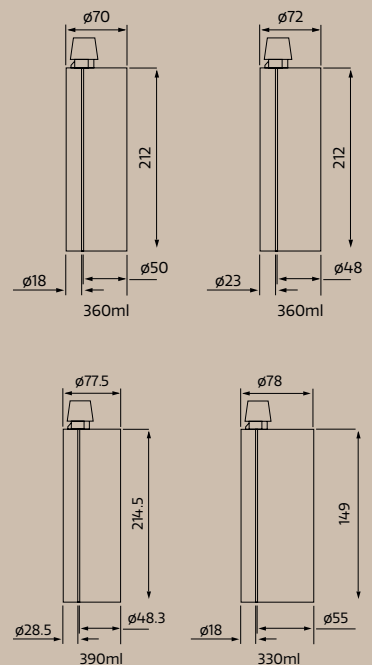

Compatible avec les types de cartouches suivants:

- Mortier d'injection Profix
- Colle Fermacell 2K Duo
- Renoantic Mastifix / Mastipox

Compatible con i seguenti tipi e dimensioni di cartucce:

- Malta da iniezione Profix
- Fermacell 2K Duo Adesivo
- Renoantic Mastifix / Mastipox