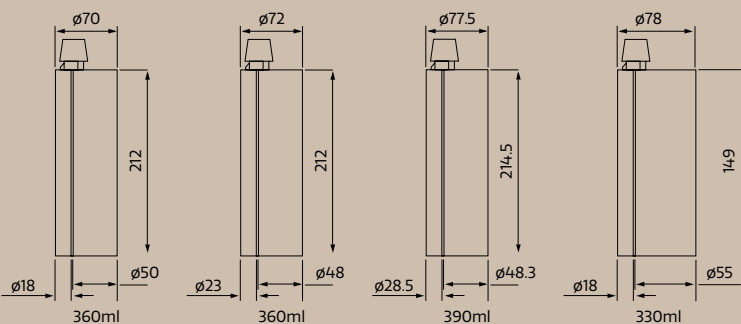

Kompatibel mit folgenden Kartuschenmassen/Typen:

expert

- Profix Injektionsmörtel
- Fermacell 2K Duo Kleber
- Renoantic Mastifix / Mastipox

Hauptsitz Uetendorf

Glütschbachstrasse 71, CH-3661 Uetendorf
Telefon 033 346 61 61, Telefax 033 346 61 62

Filiale Rothenburg

Hasenmoosstrasse 17, CH-3661 Rothenburg
Telefon 041 319 23 33, Telefax 041 319 23 34

Online

www.immerag.ch
info@immerag.ch