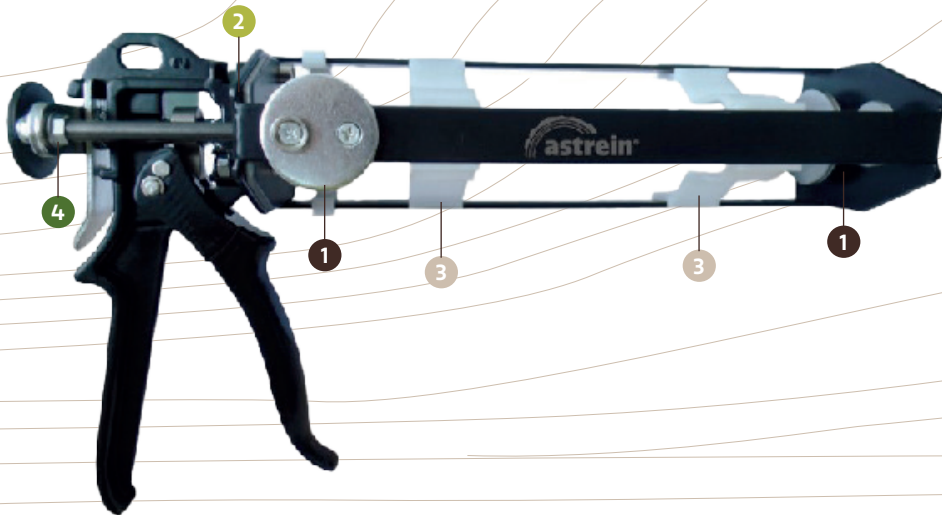

Maria

die Auspresspistole

Funktionen:

- 1 Wechseldruckplatten für verschiedene Kartuschendurchmesser
- 2 Verstellbare Schubstange für verschiedene Kartuschartypen
- 3 Zusätzliche Kartuschenführungen
- 4 Lösbare Mutter zum Verstellen der Schubstange

Art.-Nr. 81.2035.0500

Mit diesen Funktionen kann man die Pistole für sehr viele verschiedene Kartuschengrößen verwenden. Zudem hat die Pistole einen gummierten Griff, speziallegierte Antriebsteile und eine sehr gute Übersetzung mit 25:1

Grâce à ces fonctions, le pistolet peut être utilisé pour de nombreuses tailles de cartouches différentes. De plus, le pistolet a une poignée caoutchoutée, des pièces d'entraînement en alliage spécial et un très bon rapport de 25:1.

Grazie a queste funzioni, la pistola può essere utilizzata per molte cartucce di dimensioni diverse. La pistola è inoltre dotata di un'impugnatura gommatata, di parti motrici in lega speciale e di un ottimo rapporto di trasmissione di 25:1.