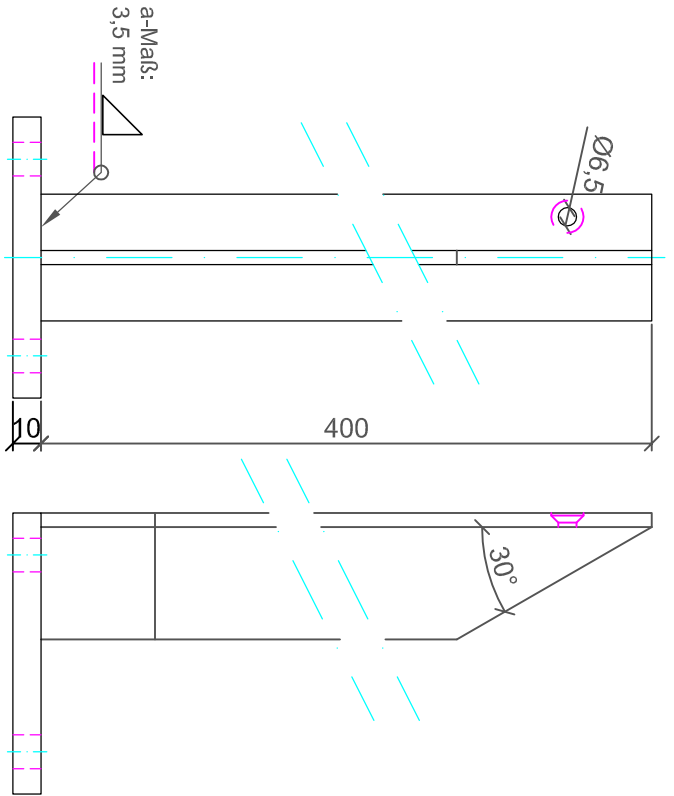

Pitzl Metallbau GmbH & Co.KG
 Siemensstraße 26
 D - 84051 Altheim
 Tel +49(0) 8703 9346-0
 Fax +49(0) 8703 9346-55
 www.pitzl-connectors.com

Erstellt:

AS

Werkstoff:

Produktgruppe:
 Balkonsäulen

Abmessungen:

Artikelnummer:
 31105.0000

Datum:

25.11.16

Stand:

Teil:

Index		
25.11.2016	Schräge auf 30° geändert	AS