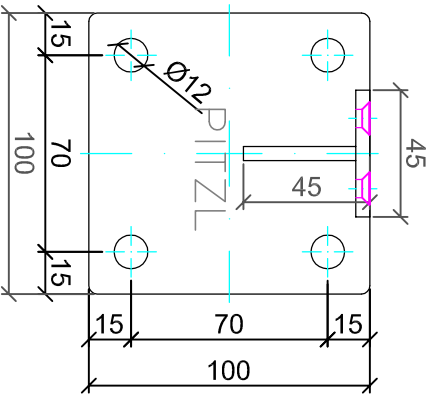

Artikelnummer:
 31105.0000

Datum:

25.11.16

Stand:

Teil:

Index		
25.11.2016	Schräge auf 30° geändert	AS