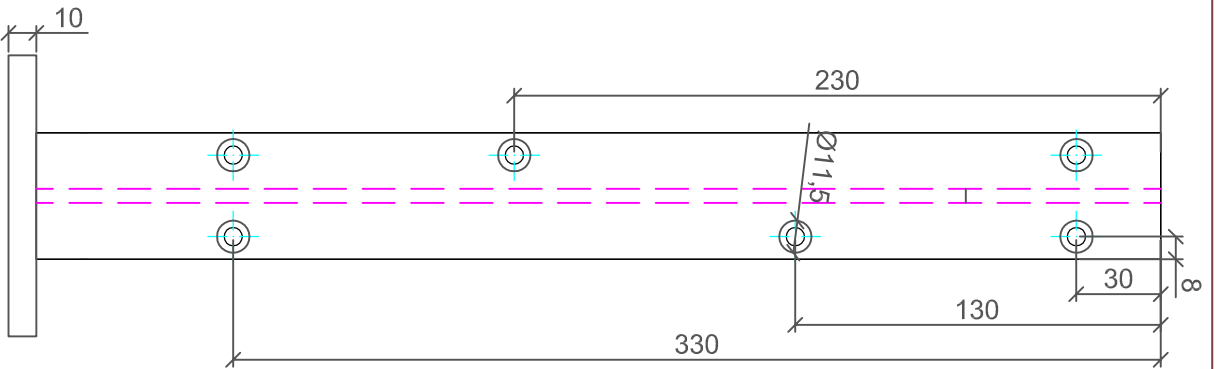

Pitzl Metallbau GmbH & Co.KG
 Siemensstraße 26
 D - 84051 Altheim
 Tel +49(0) 8703 9346-0
 Fax +49(0) 8703 9346-55
 www.pitzl-connectors.com

Erstellt:

AS

Werkstoff:

Produktgruppe:
 Balkonsäulen

Abmessungen:

Artikelnummer:
 31105.0000

Datum:

25.11.16

Stand:

Teil:

Index		
25.11.2016	Schräge auf 30° geändert	AS