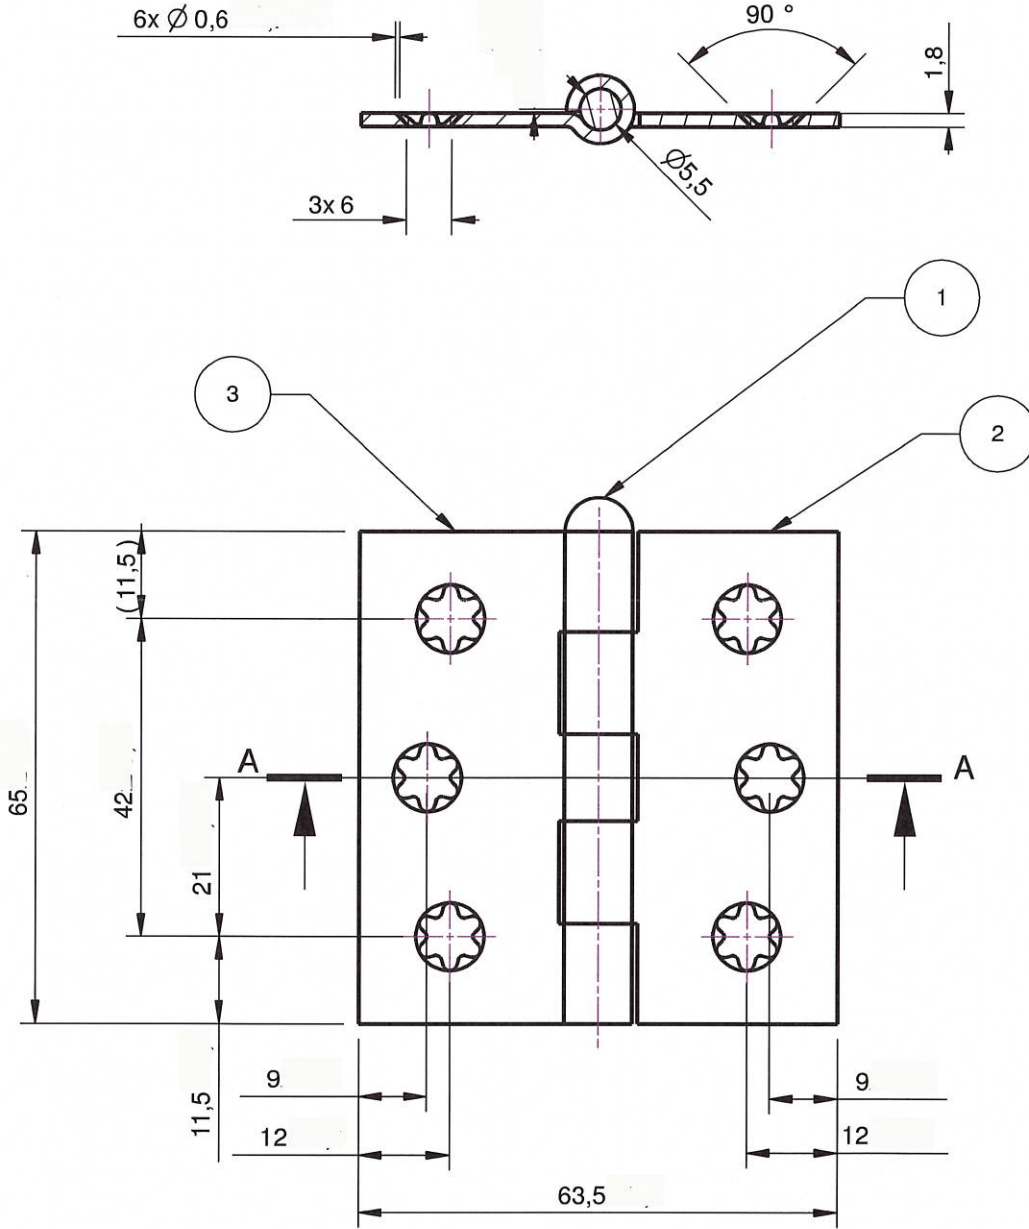

Section A-A

Référence	Quantité	Numéro de l'article	Nom de l'article
1	1	100933	Tige
2	1	101412-2	Lame mâle
3	1	101412-1	Lame femelle

Charmag sa, Rte de Lully 2, CH-1470-Estavayer-le-Lac Tel: +41 (0) 26 663 97 97 Fax: +41 (0) 26 663 97 98 office@oharmag.ch www.oharmag.ch

	COTES S/TOL ISO 2768-m	Pages		Echelle	1:1	N° dessin client	
	Droits d'auteur ISO 16016	N° projet		Poids		Responsables et dates	
		Matière		Dessiné	V.Roch	12.02.2020	
		Traitement		Contrôle	J. Studer	13.02.2020	
Projection A4	Désignation Charnière					N° dessin/article 101412	