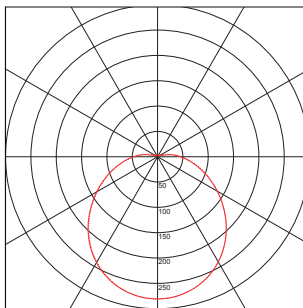

Slice DCCT

hasler

Slice DCCT

LED Deckenanleuchte mit weissem Polycarbonat Gehäuse. Einfaches Einstellen der Lichtfarbe auf 3000K, 4000K oder 5000K.

Version

280

Lichtfarbe

3000 K | 4000 K | 5000 K

Leistung 280

18 W

Leuchtenlichtstrom 280

1350 lm

Einschaltstrom

0.5 A

Powerfaktor

0.98