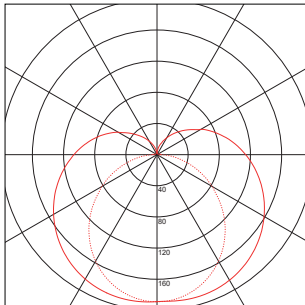

Plain 60

hasler

Plain 60

LED Deckenanbauleuchte, hochwertiges Aluminium-Gehäuse weiss pulverbeschichtet mit PMMA-Diffusor. Kabel Kanal im Montageboden für einfache Durchgangsverdrahtung. Einfach und doch excellent.

Version Diffusor

Runder PMMA Diffusor

Länge

1175 mm

Leistung

HE | HO

Lichtfarbe

3000 K | 4000 K | 6500 K