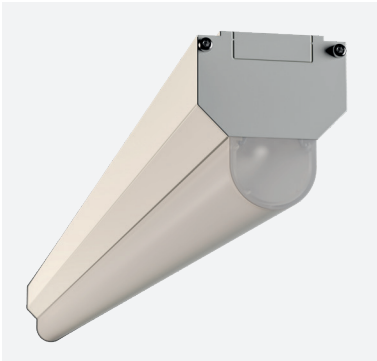

Plain 60

hasler

Plain 60

LED Deckenanbauleuchte, hochwertiges Aluminium-Gehäuse weiss pulverbeschichtet mit PMMA-Diffusor. Kabel Kanal im Montageboden für einfache Durchgangsverdrahtung. Einfach und doch excellent.

Version Diffusor

Runder PMMA Diffusor

Länge

1175 mm

Leistung

HE | HO

Lichtfarbe

3000 K | 4000 K | 6500 K

andere Farben auf Anfrage

Betriebsart

on/off

Zubehör

Montageklammern | Seilabhängungen

Bestellbeispiel

Plain 60 | 1175 | HE | 4000 K | on/off

Power Standard Einstellung 32 W (m-set 26W & 37W)