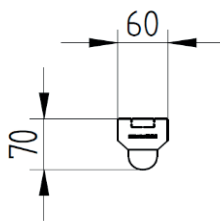

Plain 60

hasler

Plain 60

LED Deckenanbauleuchte, hochwertiges Aluminium-Gehäuse weiss pulverbeschichtet mit PMMA-Diffusor. Kabel Kanal im Montageboden für einfache Durchgangsverdrahtung. Einfach und doch excellent.

Version Diffusor

Runder PMMA Diffusor

Länge

1175 mm

Leistung

HE | HO

Lichtfarbe

3000 K | 4000 K | 6500 K

andere Farben auf Anfrage

Betriebsart

on/off

Zubehör

Montageklammern | Seilabhängungen

Bestellbeispiel

Plain 60 | 1175 | HE | 4000 K | on/off

Power Standard Einstellung 32 W (m-set 26W & 37W)

Leuchtenlichtstrom (Effizienz) 145 lm/W

Lichtstromrückgang L80 / 50'000 h

Step MacAdam 3 Step

Schutzklasse IP20

CRI >80 (typisch 85)

Betriebsart 220-240V

Messlabor monoLab

Gewicht 1175 1.4kg

Energieklasse A++