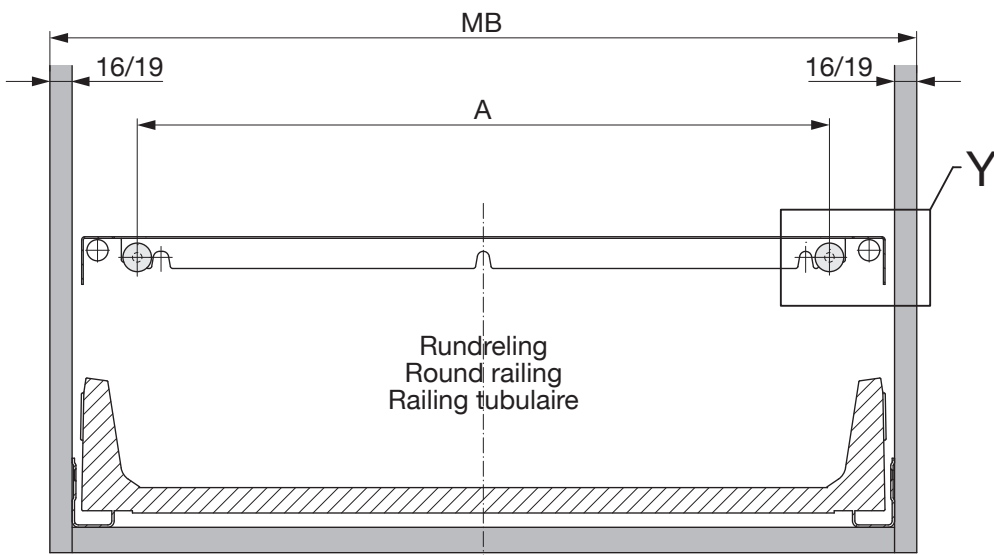

MB	A
500	386
450	336

Typ	Mass X
Blum Antaro	- 5.0
Blum Legrabox	- 2.5
Grass Vionario	+0.5
Hettich ArciTech	- 1.0

Typ	Mass X
Blum Tandembox	- 5.0

MB	A
500	386
450	336

Möbel-Seitenwand = 16mm
 Unit side wall = 16mm
 Meuble côté lateral = 16mm

Keine Rundkopfschraube, nur Senkkopfschraube
 No Panhead, only countersunk head screw
 Pas de vis à tête ronde, seulement vis à tête fraisée

Möbel-Seitenwand = 19mm
 Unit side wall = 19mm
 Meuble côté lateral = 19mm