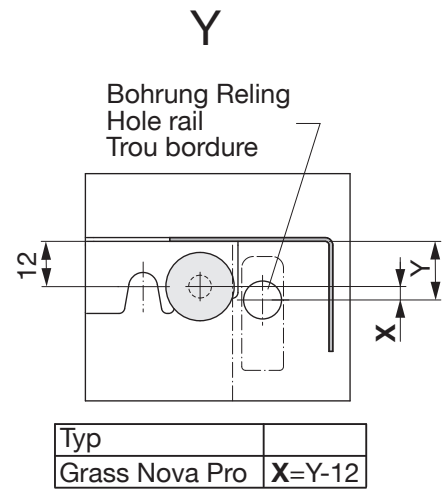

MB	A
500	386
450	336

Typ	Mass X
Blum Antaro	- 5.0
Blum Legrabox	- 2.5
Grass Vionario	+0.5
Hettich ArciTech	- 1.0

Typ	Mass X
Blum Tandembox	- 5.0

MB	A
500	386
450	336

Möbel-Seitenwand = 16mm
 Unit side wall = 16mm
 Meuble côté lateral = 16mm

Keine Rundkopfschraube, nur Senkkopfschraube
 No Panhead, only countersunk head screw
 Pas de vis à tête ronde, seulement vis à tête fraisée

Möbel-Seitenwand = 19mm
 Unit side wall = 19mm
 Meuble côté lateral = 19mm

Keine Rundkopfschraube, nur Senkkopfschraube
 No Panhead, only countersunk head screw
 Pas de vis à tête ronde, seulement vis à tête fraisée