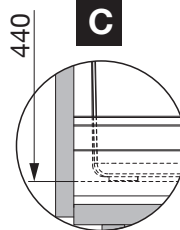

Art.-Nr.
500 200.1563.xx
450 200.1561.xx

Oeko Maxx Typ U450/450, 500 KT

peka
macht Stauraum ergonomisch

Montageanleitung
Assembly instruction
Instruction de montage

Das clevere Abfalltrennsystem zum Sortieren der Küchenabfälle
The smart waste sorting system for kitchen
Système malin de tri des déchets pour trier les déchets ménagers dans la cuisine

MB	A
500	386
450	336

Typ	Mass X
Blum Antaro	- 5.0
Blum Legrabox	- 2.5
Grass Vionario	+0.5
Hettich ArciTech	- 1.0

Typ	Mass X
Blum Tandembox	- 5.0

MB	A
500	386
450	336

Möbel-Seitenwand = 16mm
 Unit side wall = 16mm
 Meuble côté lateral = 16mm

Keine Rundkopfschraube, nur Senkkopfschraube
 No Panhead, only countersunk head screw
 Pas de vis à tête ronde, seulement vis à tête fraisée

Möbel-Seitenwand = 19mm
 Unit side wall = 19mm
 Meuble côté lateral = 19mm