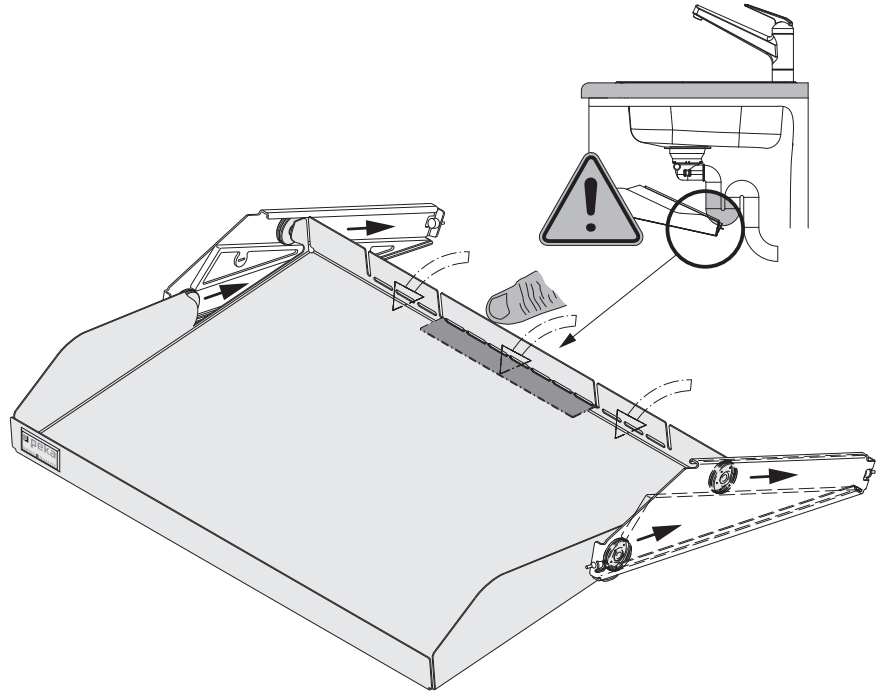

Keine Rundkopfschraube, nur Senkkopfschraube
 No Panhead, only countersunk head screw
 Pas de vis à tête ronde, seulement vis à tête fraisée

Möbel-Seitenwand = 19mm
 Unit side wall = 19mm
 Meuble côté lateral = 19mm