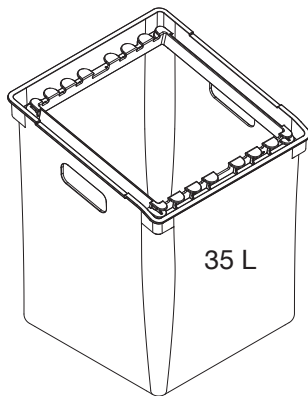

Art.-Nr.
500 200.1563.xx
450 200.1561.xx

Oeko Maxx Typ U450/450, 500 KT

peka
macht Stauraum ergonomisch

Montageanleitung
Assembly instruction
Instruction de montage

Das clevere Abfalltrennsystem zum Sortieren der Küchenabfälle
The smart waste sorting system for kitchen
Système malin de tri des déchets pour trier les déchets ménagers dans la cuisine

MB	A
500	386
450	336

Typ	Mass X
Blum Antaro	- 5.0
Blum Legrabox	- 2.5
Grass Vionario	+0.5
Hettich ArciTech	- 1.0

Typ	Mass X
Blum Tandembox	- 5.0

MB	A
500	386
450	336

Möbel-Seitenwand = 16mm
 Unit side wall = 16mm
 Meuble côté lateral = 16mm

Keine Rundkopfschraube, nur Senkkopfschraube
 No Panhead, only countersunk head screw
 Pas de vis à tête ronde, seulement vis à tête fraisée

Möbel-Seitenwand = 19mm
 Unit side wall = 19mm
 Meuble côté lateral = 19mm