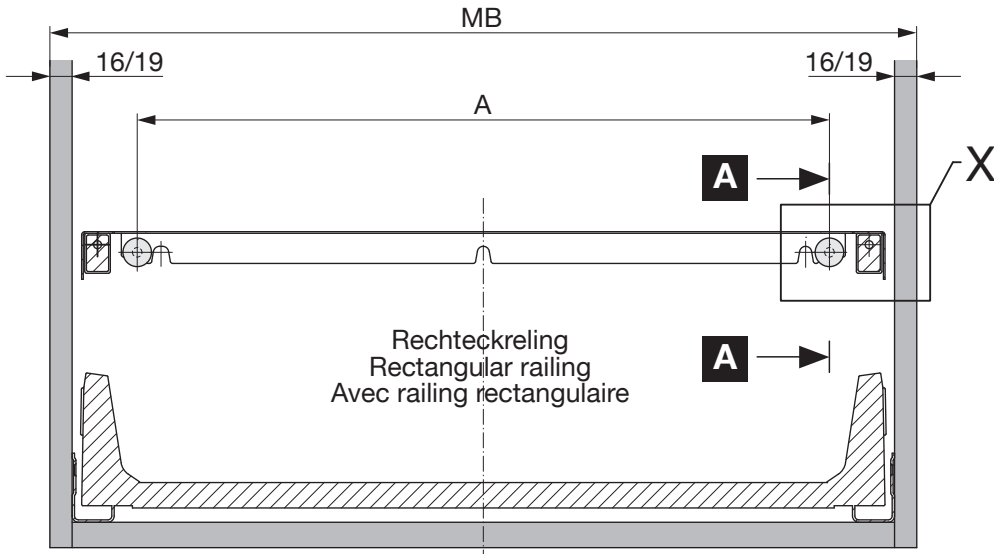

Art.-Nr.
500 200.1563.xx
450 200.1561.xx

Oeko Maxx Typ U450/450, 500 KT

peka
macht Stauraum ergonomisch

Montageanleitung
Assembly instruction
Instruction de montage

Das clevere Abfalltrennsystem zum Sortieren der Küchenabfälle
The smart waste sorting system for kitchen
Système malin de tri des déchets pour trier les déchets ménagers dans la cuisine

MB	A
500	386
450	336

Typ	Mass X
Blum Antaro	- 5.0
Blum Legrabox	- 2.5
Grass Vionario	+0.5
Hettich ArciTech	- 1.0

Typ	Mass X
Blum Tandembox	- 5.0

MB	A
500	386
450	336

Möbel-Seitenwand = 16mm
 Unit side wall = 16mm
 Meuble côté lateral = 16mm

Keine Rundkopfschraube, nur Senkkopfschraube
 No Panhead, only countersunk head screw
 Pas de vis à tête ronde, seulement vis à tête fraisée

Möbel-Seitenwand = 19mm
 Unit side wall = 19mm
 Meuble côté lateral = 19mm