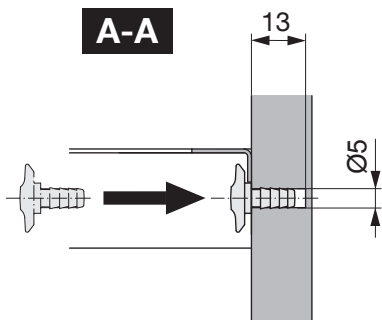

MB	A
500	386
450	336

Typ	Mass X
Blum Antaro	- 5.0
Blum Legrabox	- 2.5
Grass Vionario	+0.5
Hettich ArciTech	- 1.0

Typ	Mass X
Blum Tandembox	- 5.0

MB	A
500	386
450	336

Möbel-Seitenwand = 16mm
 Unit side wall = 16mm
 Meuble côté lateral = 16mm

Keine Rundkopfschraube, nur Senkkopfschraube
 No Panhead, only countersunk head screw
 Pas de vis à tête ronde, seulement vis à tête fraisée

Möbel-Seitenwand = 19mm
 Unit side wall = 19mm
 Meuble côté lateral = 19mm