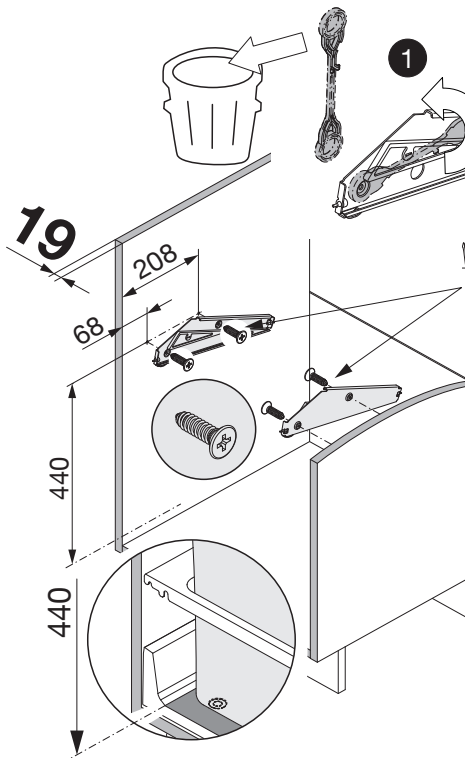

MB	A
500	386
450	336

Typ	Mass X
Blum Antaro	- 5.0
Blum Legrabox	- 2.5
Grass Vionario	+0.5
Hettich ArciTech	- 1.0

Typ	Mass X
Blum Tandembox	- 5.0

MB	A
500	386
450	336

Möbel-Seitenwand = 16mm
 Unit side wall = 16mm
 Meuble côté lateral = 16mm

Keine Rundkopfschraube, nur Senkkopfschraube
 No Panhead, only countersunk head screw
 Pas de vis à tête ronde, seulement vis à tête fraisée

Möbel-Seitenwand = 19mm
 Unit side wall = 19mm
 Meuble côté lateral = 19mm