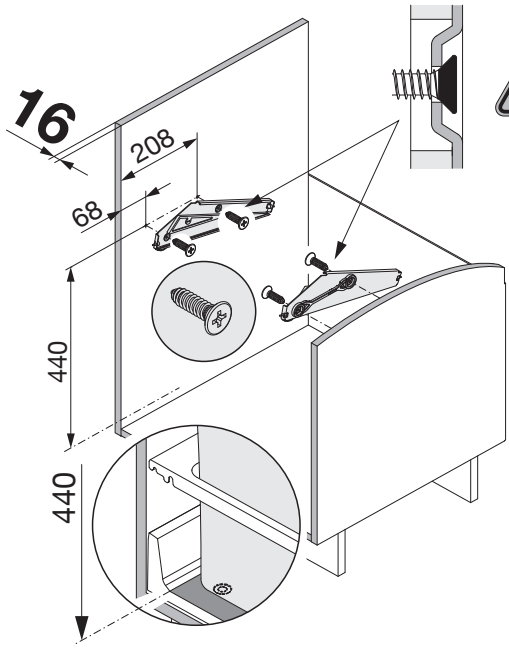

MB	A
500	386
450	336

Typ	Mass X
Blum Antaro	- 5.0
Blum Legrabox	- 2.5
Grass Vionario	+0.5
Hettich ArciTech	- 1.0

Typ	Mass X
Blum Tandembox	- 5.0

MB	A
500	386
450	336

Möbel-Seitenwand = 16mm
 Unit side wall = 16mm
 Meuble côté lateral = 16mm

Keine Rundkopfschraube, nur Senkkopfschraube
 No Panhead, only countersunk head screw
 Pas de vis à tête ronde, seulement vis à tête fraisée

Möbel-Seitenwand = 19mm
 Unit side wall = 19mm
 Meuble côté lateral = 19mm