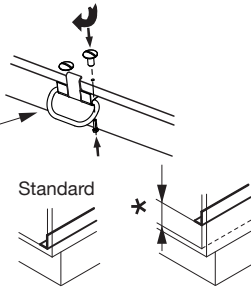

Art.-Nr.
500 200.1563.xx
450 200.1561.xx

Oeko Maxx Typ U450/450, 500 KT

peka
macht Stauraum ergonomisch

Montageanleitung
Assembly instruction
Instruction de montage

Das clevere Abfalltrennsystem zum Sortieren der Küchenabfälle
The smart waste sorting system for kitchen
Système malin de tri des déchets pour trier les déchets ménagers dans la cuisine

6295 Mosen
Switzerland
T +41 41 919 94 00
www.peka-system.ch