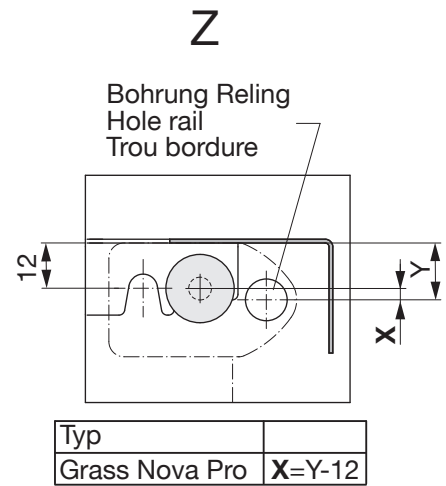

MB	A
500	386
450	336

Typ	Mass X
Blum Antaro	- 5.0
Blum Legrabox	- 2.5
Grass Vionario	+0.5
Hettich ArciTech	- 1.0

Typ	Mass X
Blum Tandembox	- 5.0

MB	A
500	386
450	336

Möbel-Seitenwand = 16mm
 Unit side wall = 16mm
 Meuble côté lateral = 16mm

Keine Rundkopfschraube, nur Senkkopfschraube
 No Panhead, only countersunk head screw
 Pas de vis à tête ronde, seulement vis à tête fraisée

Möbel-Seitenwand = 19mm
 Unit side wall = 19mm
 Meuble côté lateral = 19mm

Keine Rundkopfschraube, nur Senkkopfschraube
 No Panhead, only countersunk head screw
 Pas de vis à tête ronde, seulement vis à tête fraisée