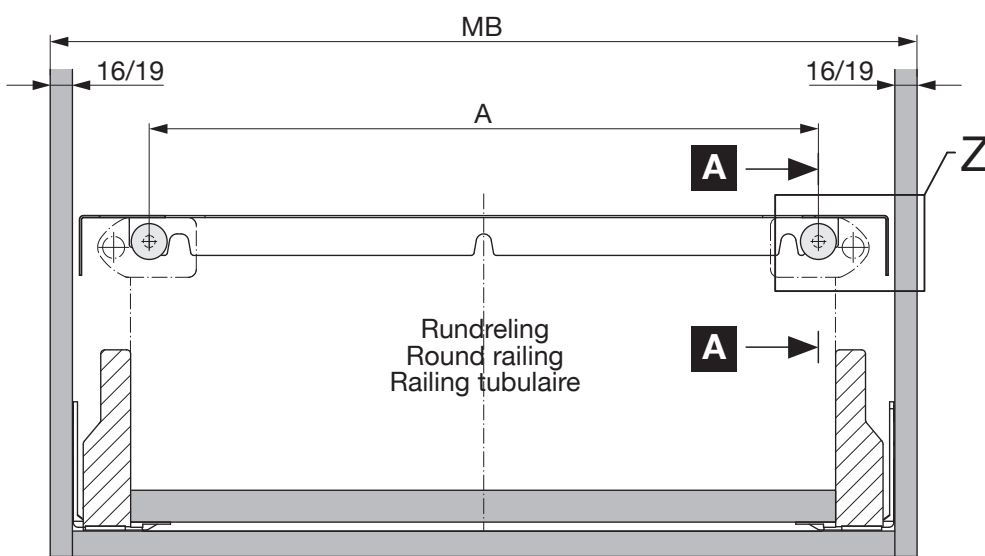

MB	A
500	386
450	336

Typ	Mass X
Blum Antaro	- 5.0
Blum Legrabox	- 2.5
Grass Vionario	+0.5
Hettich ArciTech	- 1.0

Typ	Mass X
Blum Tandembox	- 5.0

MB	A
500	386
450	336

Möbel-Seitenwand = 16mm
 Unit side wall = 16mm
 Meuble côté lateral = 16mm

Keine Rundkopfschraube, nur Senkkopfschraube
 No Panhead, only countersunk head screw
 Pas de vis à tête ronde, seulement vis à tête fraisée

Möbel-Seitenwand = 19mm
 Unit side wall = 19mm
 Meuble côté lateral = 19mm