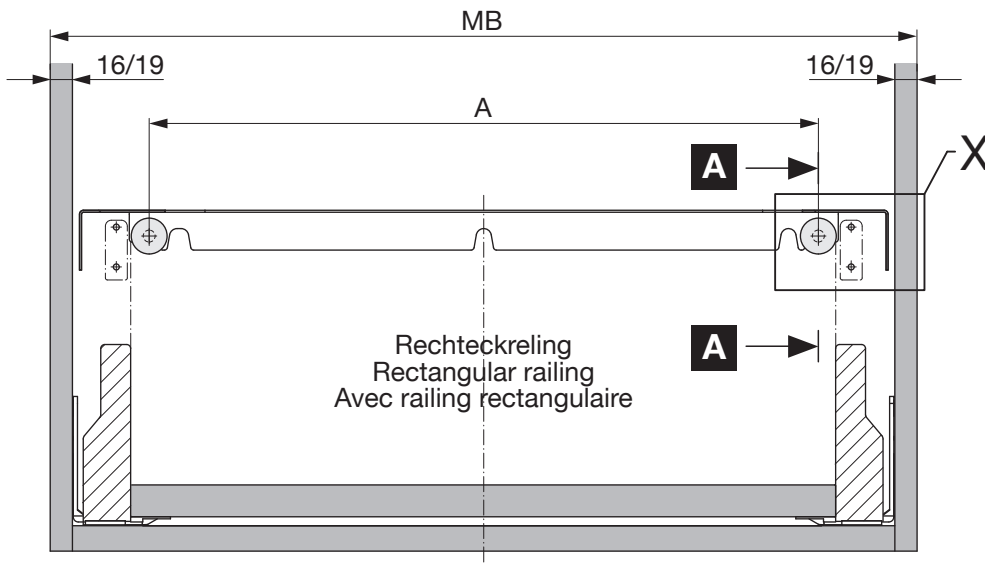

MB	A
500	386
450	336

Typ	Mass X
Blum Antaro	- 5.0
Blum Legrabox	- 2.5
Grass Vionario	+0.5
Hettich ArciTech	- 1.0

Typ	Mass X
Blum Tandembox	- 5.0

MB	A
500	386
450	336

Möbel-Seitenwand = 16mm
 Unit side wall = 16mm
 Meuble côté lateral = 16mm

Keine Rundkopfschraube, nur Senkkopfschraube
 No Panhead, only countersunk head screw
 Pas de vis à tête ronde, seulement vis à tête fraisée

Möbel-Seitenwand = 19mm
 Unit side wall = 19mm
 Meuble côté lateral = 19mm