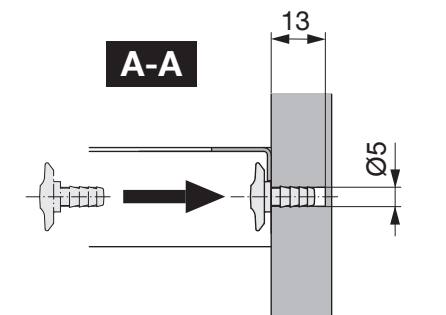

MB	A
500	386
450	336

Typ	Mass X
Blum Antaro	- 5.0
Blum Legrabox	- 2.5
Grass Vionario	+0.5
Hettich ArciTech	- 1.0

Typ	Mass X
Blum Tandembox	- 5.0

MB	A
500	386
450	336

Möbel-Seitenwand = 16mm
 Unit side wall = 16mm
 Meuble côté lateral = 16mm

Keine Rundkopfschraube, nur Senkkopfschraube
 No Panhead, only countersunk head screw
 Pas de vis à tête ronde, seulement vis à tête fraisée

Möbel-Seitenwand = 19mm
 Unit side wall = 19mm
 Meuble côté lateral = 19mm