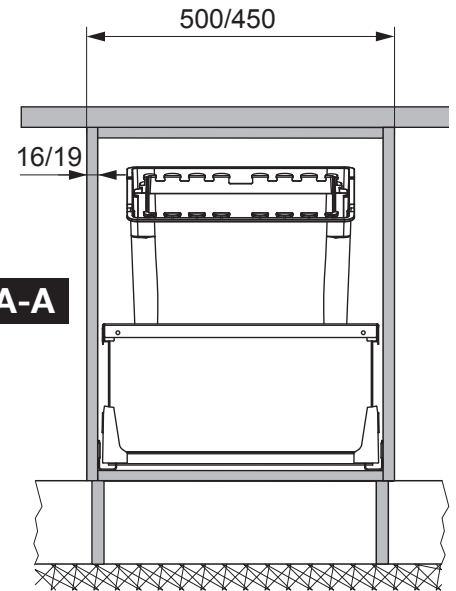

Art.-Nr.
500 200.1563.xx
450 200.1561.xx

Oeko Maxx Typ U450/450, 500 KT

peka
macht Stauraum ergonomisch

Montageanleitung
Assembly instruction
Instruction de montage

Das clevere Abfalltrennsystem zum Sortieren der Küchenabfälle
The smart waste sorting system for kitchen
Système malin de tri des déchets pour trier les déchets ménagers dans la cuisine

6295 Mosen
Switzerland
T +41 41 919 94 00
www.peka-system.ch