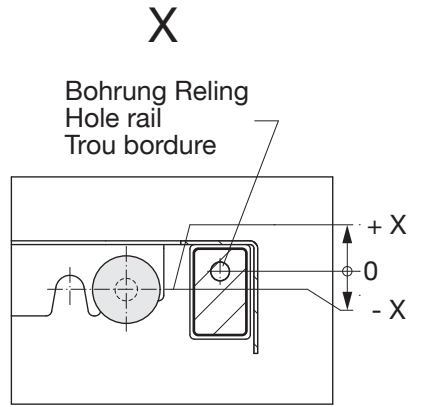

MB	A
500	386
450	336

Typ	Mass X
Blum Antaro	- 5.0
Blum Legrabox	- 2.5
Grass Vionario	+0.5
Hettich ArciTech	- 1.0