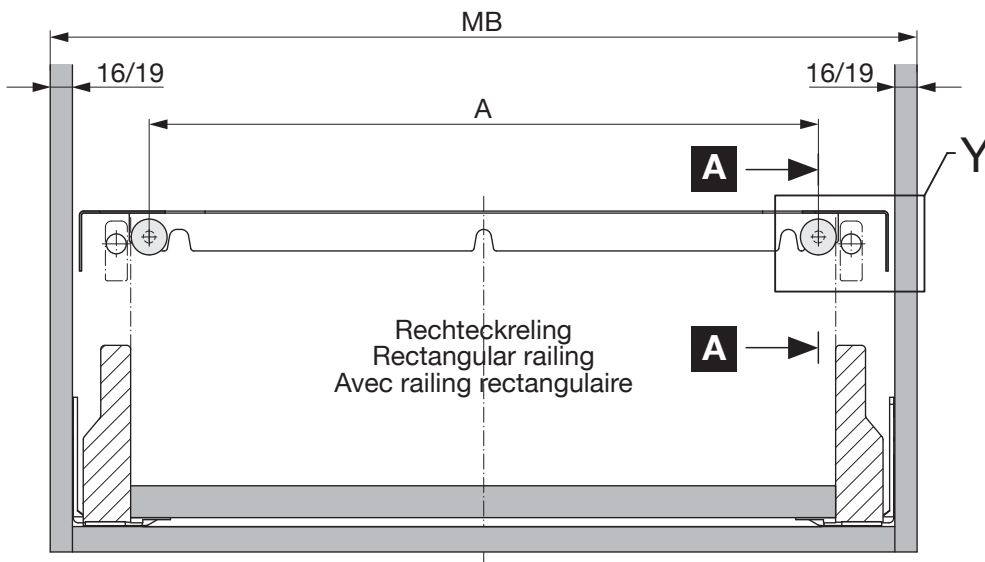

MB	A
500	386
450	336

Typ	Mass X
Blum Antaro	- 5.0
Blum Legrabox	- 2.5
Grass Vionario	+0.5
Hettich ArciTech	- 1.0

Typ	Mass X
Blum Tandembox	- 5.0

MB	A
500	386
450	336

Möbel-Seitenwand = 16mm
 Unit side wall = 16mm
 Meuble côté lateral = 16mm

Keine Rundkopfschraube, nur Senkkopfschraube
 No Panhead, only countersunk head screw
 Pas de vis à tête ronde, seulement vis à tête fraisée

Möbel-Seitenwand = 19mm
 Unit side wall = 19mm
 Meuble côté lateral = 19mm