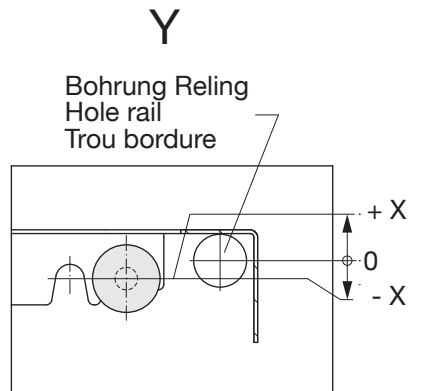

MB	A
500	386
450	336

Typ	Mass X
Blum Antaro	- 5.0
Blum Legrabox	- 2.5
Grass Vionario	+0.5
Hettich ArciTech	- 1.0

Typ	Mass X
Blum Tandembox	- 5.0

MB	A
500	386
450	336

Möbel-Seitenwand = 16mm
 Unit side wall = 16mm
 Meuble côté lateral = 16mm

Keine Rundkopfschraube, nur Senkkopfschraube
 No Panhead, only countersunk head screw
 Pas de vis à tête ronde, seulement vis à tête fraisée

Möbel-Seitenwand = 19mm
 Unit side wall = 19mm
 Meuble côté lateral = 19mm

Keine Rundkopfschraube, nur Senkkopfschraube
 No Panhead, only countersunk head screw
 Pas de vis à tête ronde, seulement vis à tête fraisée