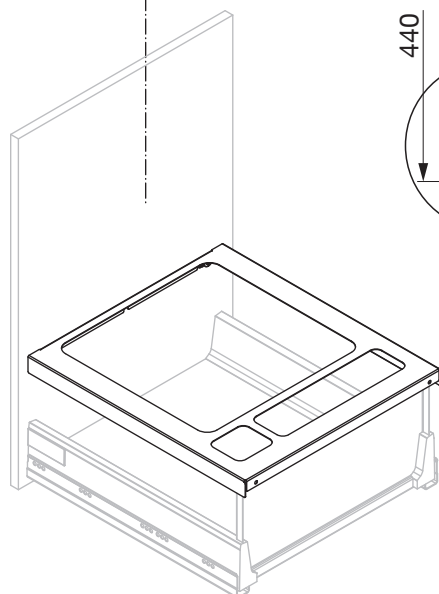

Art.-Nr.
500 200.1563.xx
450 200.1561.xx

Oeko Maxx Typ U450/450, 500 KT

peka
macht Stauraum ergonomisch

Montageanleitung
Assembly instruction
Instruction de montage

Das clevere Abfalltrennsystem zum Sortieren der Küchenabfälle
The smart waste sorting system for kitchen
Système malin de tri des déchets pour trier les déchets ménagers dans la cuisine

MB	A
500	386
450	336

Typ	Mass X
Blum Antaro	- 5.0
Blum Legrabox	- 2.5
Grass Vionario	+0.5
Hettich ArciTech	- 1.0

Typ	Mass X
Blum Tandembox	- 5.0

MB	A
500	386
450	336

Möbel-Seitenwand = 16mm
 Unit side wall = 16mm
 Meuble côté lateral = 16mm

Keine Rundkopfschraube, nur Senkkopfschraube
 No Panhead, only countersunk head screw
 Pas de vis à tête ronde, seulement vis à tête fraisée

Möbel-Seitenwand = 19mm
 Unit side wall = 19mm
 Meuble côté lateral = 19mm