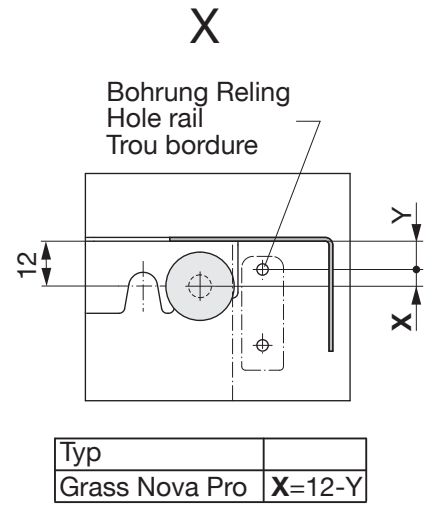

MB	A
500	386
450	336

Typ	Mass X
Blum Antaro	- 5.0
Blum Legrabox	- 2.5
Grass Vionario	+0.5
Hettich ArciTech	- 1.0

Typ	Mass X
Blum Tandembox	- 5.0

MB	A
500	386
450	336

Möbel-Seitenwand = 16mm
 Unit side wall = 16mm
 Meuble côté lateral = 16mm

Keine Rundkopfschraube, nur Senkkopfschraube
 No Panhead, only countersunk head screw
 Pas de vis à tête ronde, seulement vis à tête fraisée

Möbel-Seitenwand = 19mm
 Unit side wall = 19mm
 Meuble côté lateral = 19mm

Keine Rundkopfschraube, nur Senkkopfschraube
 No Panhead, only countersunk head screw
 Pas de vis à tête ronde, seulement vis à tête fraisée