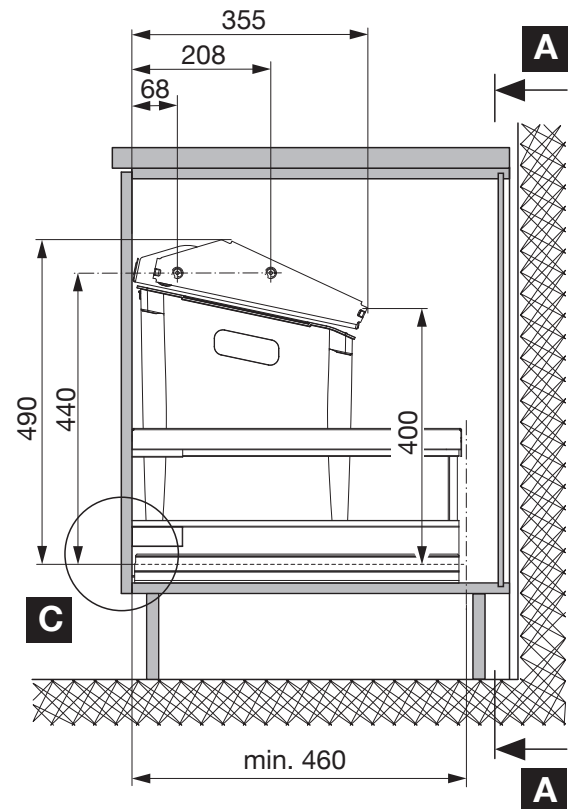

Art.-Nr.
500 200.1563.xx
450 200.1561.xx

Oeko Maxx Typ U450/450, 500 KT

peka
macht Stauraum ergonomisch

Montageanleitung
Assembly instruction
Instruction de montage

Das clevere Abfalltrennsystem zum Sortieren der Küchenabfälle
The smart waste sorting system for kitchen
Système malin de tri des déchets pour trier les déchets ménagers dans la cuisine

MB	A
500	386
450	336

Typ	Mass X
Blum Antaro	- 5.0
Blum Legrabox	- 2.5
Grass Vionario	+0.5
Hettich ArciTech	- 1.0

Typ	Mass X
Blum Tandembox	- 5.0

MB	A
500	386
450	336

Möbel-Seitenwand = 16mm
 Unit side wall = 16mm
 Meuble côté lateral = 16mm

Keine Rundkopfschraube, nur Senkkopfschraube
 No Panhead, only countersunk head screw
 Pas de vis à tête ronde, seulement vis à tête fraisée

Möbel-Seitenwand = 19mm
 Unit side wall = 19mm
 Meuble côté lateral = 19mm