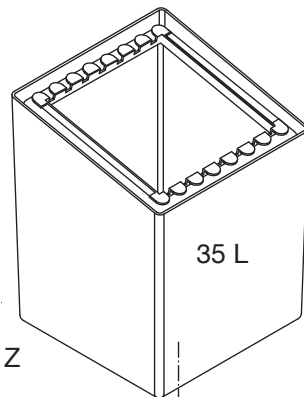

6295 Mosen  
 Switzerland  
 T +41 41 919 94 00  
 www.peka-system.ch

	Y	Z
Tandembox	15	16,5
Antaro	15,5	17
Boxcap	44,5	46
Boxcover	42	43,5

\* Bei Rahmenfronten verwenden  
 To use for shaker doors  
 Utiliser pour des panneaux  
 avants sur cadre

Holz Rückwand  
 Wooden back wall  
 Panneau arrière en bois

	MKi 500	MKi 450	MKi 400
W	432	382	332
X	380	330	280

**Bei Verwendung von Euro-Schrauben Ø6,3, 5mm vorbohren.**  
 When using Euro-screws Ø6,3, pre-drill 5mm.  
 Si vous utilisez des vis Euro Ø6,3, il faut faire un sondage préalable de 5mm.