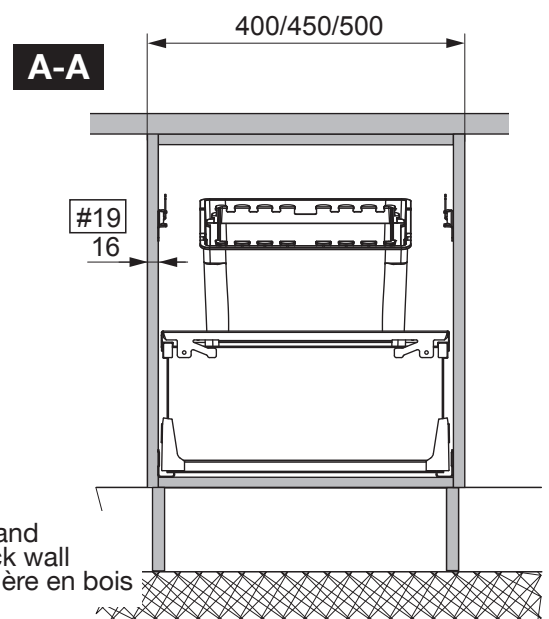

# Oeko Maxx Typ MKi

**peka**  
 macht Stauraum ergonomisch

**Montageanleitung**  
**Assembly instruction**  
**Instruction de montage**  
**Istruzione montaggio**

Das clevere Abfalltrennsystem zum Sortieren der Küchenabfälle  
 The smart waste sorting system for kitchen  
 Système malin de tri des déchets pour trier les déchets ménagers dans la cuisine

6295 Mosen  
 Switzerland  
 T +41 41 919 94 00  
 www.peka-system.ch

	Y	Z
Tandembox	15	16,5
Antaro	15,5	17
Boxcap	44,5	46
Boxcover	42	43,5

\* Bei Rahmenfronten verwenden  
 To use for shaker doors  
 Utiliser pour des panneaux  
 avants sur cadre

Holz Rückwand  
 Wooden back wall  
 Panneau arrière en bois

	MKi 500	MKi 450	MKi 400
W	432	382	332
X	380	330	280

**Bei Verwendung von Euro-Schrauben Ø6,3, 5mm vorbohren.**  
 When using Euro-screws Ø6,3, pre-drill 5mm.  
 Si vous utilisez des vis Euro Ø6,3, il faut faire un sondage préalable de 5mm.