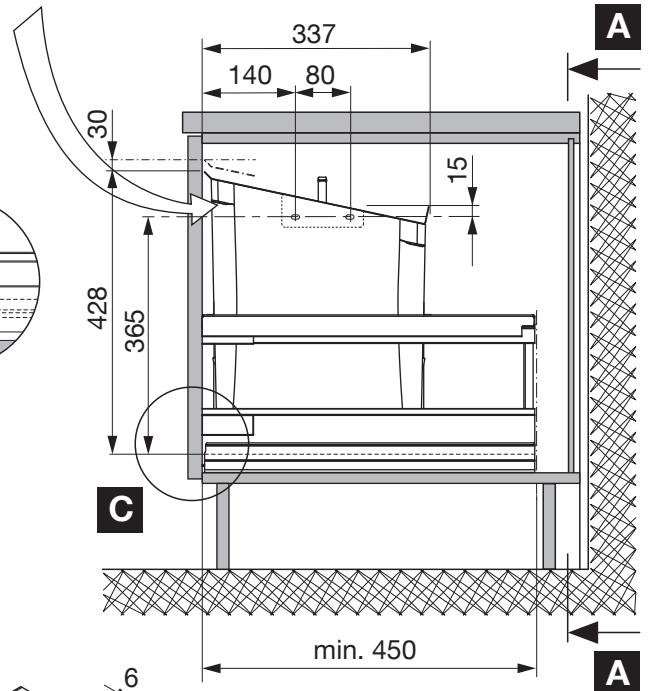

# Oeko Maxx Typ MKi

**peka**  
 macht Stauraum ergonomisch

**Montageanleitung**  
**Assembly instruction**  
**Instruction de montage**  
**Istruzione montaggio**

Das clevere Abfalltrennsystem zum Sortieren der Küchenabfälle  
 The smart waste sorting system for kitchen  
 Système malin de tri des déchets pour trier les déchets ménagers dans la cuisine

6295 Mosen  
 Switzerland  
 T +41 41 919 94 00  
 www.peka-system.ch

	Y	Z
Tandembox	15	16,5
Antaro	15,5	17
Boxcap	44,5	46
Boxcover	42	43,5

\* Bei Rahmenfronten verwenden  
 To use for shaker doors  
 Utiliser pour des panneaux  
 avants sur cadre

Holz Rückwand  
 Wooden back wall  
 Panneau arrière en bois

	MKi 500	MKi 450	MKi 400
W	432	382	332
X	380	330	280

**Bei Verwendung von Euro-Schrauben Ø6,3, 5mm vorbohren.**  
 When using Euro-screws Ø6,3, pre-drill 5mm.  
 Si vous utilisez des vis Euro Ø6,3, il faut faire un sondage préalable de 5mm.