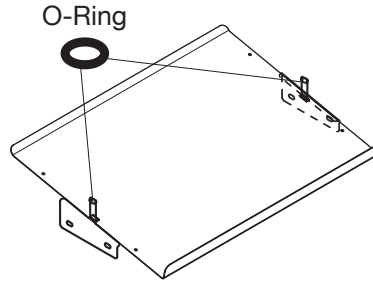

Art.-Nr.
400 200.0865.xx
450 200.0864.xx
500 200.0863.xx

Oeko Maxx Typ MKi

peka
macht Stauraum ergonomisch

Montageanleitung
Assembly instruction
Instruction de montage
Istruzione montaggio

Das clevere Abfalltrennsystem zum Sortieren der Küchenabfälle
The smart waste sorting system for kitchen
Système malin de tri des déchets pour trier les déchets ménagers dans la cuisine

6295 Mosen
Switzerland
T +41 41 919 94 00
www.peka-system.ch