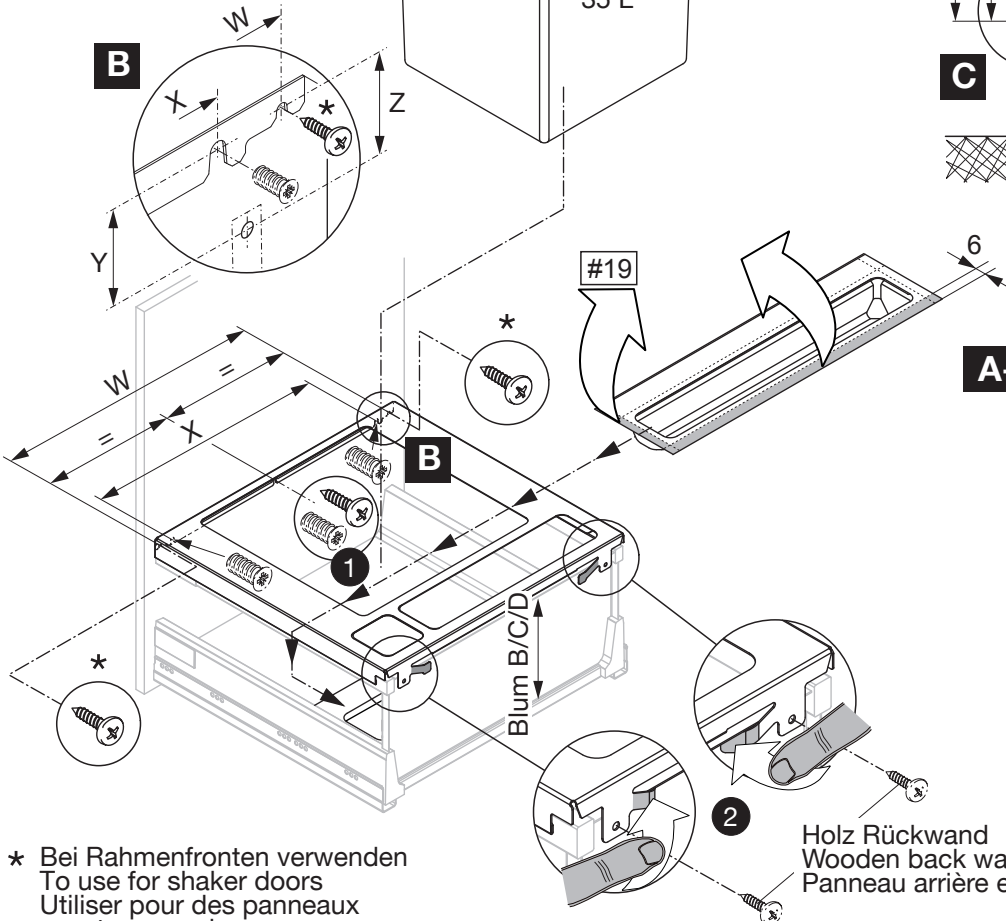

# Oeko Maxx Typ MKi

**peka**  
 macht Stauraum ergonomisch

**Montageanleitung**  
**Assembly instruction**  
**Instruction de montage**  
**Istruzione montaggio**

Das clevere Abfalltrennsystem zum Sortieren der Küchenabfälle  
 The smart waste sorting system for kitchen  
 Système malin de tri des déchets pour trier les déchets ménagers dans la cuisine

6295 Mosen  
 Switzerland  
 T +41 41 919 94 00  
 www.peka-system.ch

	Y	Z
Tandembox	15	16,5
Antaro	15,5	17
Boxcap	44,5	46
Boxcover	42	43,5

\* Bei Rahmenfronten verwenden  
 To use for shaker doors  
 Utiliser pour des panneaux  
 avants sur cadre