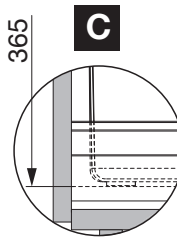

Y	Z
Tandembox	15	16,5
Antaro	15,5	17
Boxcap	44,5	46
Boxcover	42	43,5