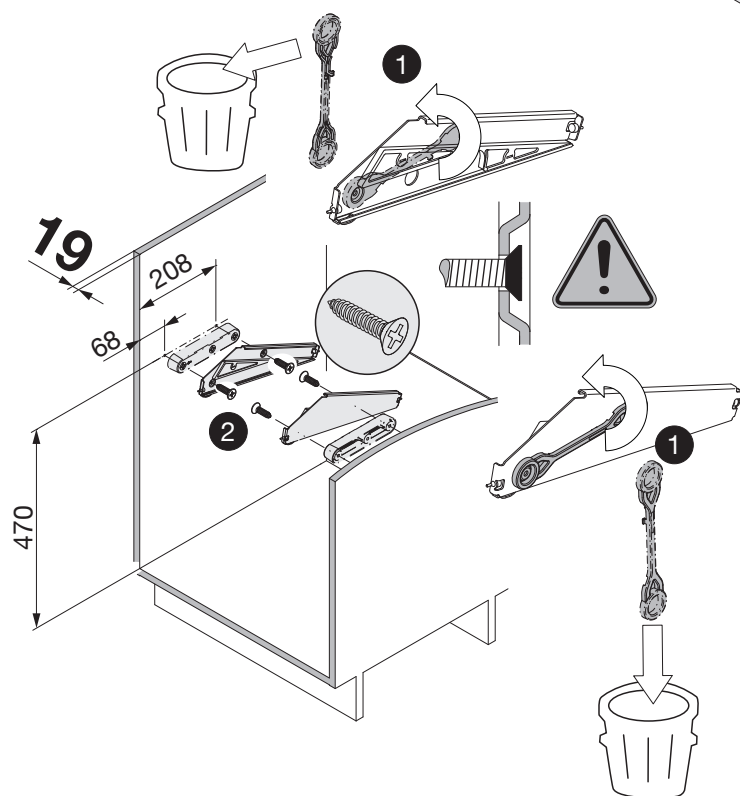

B	550	600	B	450	500
B1=482			B1=382