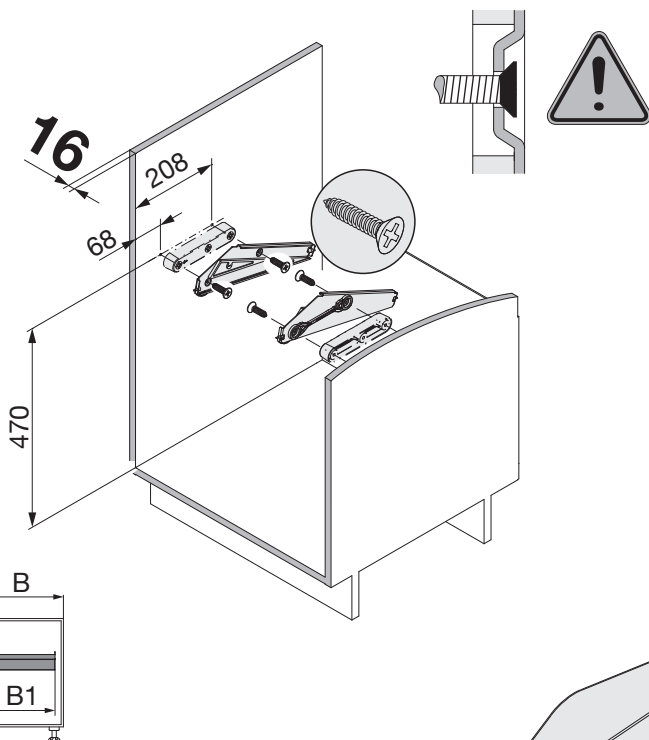

Art.-Nr.
600 200.1158.xx
550 200.1159.xx
500 200.1160.xx
450 200.1161.xx

Kipptablar für S+R

peka
macht Stauraum ergonomisch

Montageanleitung
Assembly instruction
Instruction de montage

Kipptablar
Swivel-out shelf
Étagère coulissante

6295 Mosen
Switzerland
T +41 41 919 94 00
www.peka-system.ch