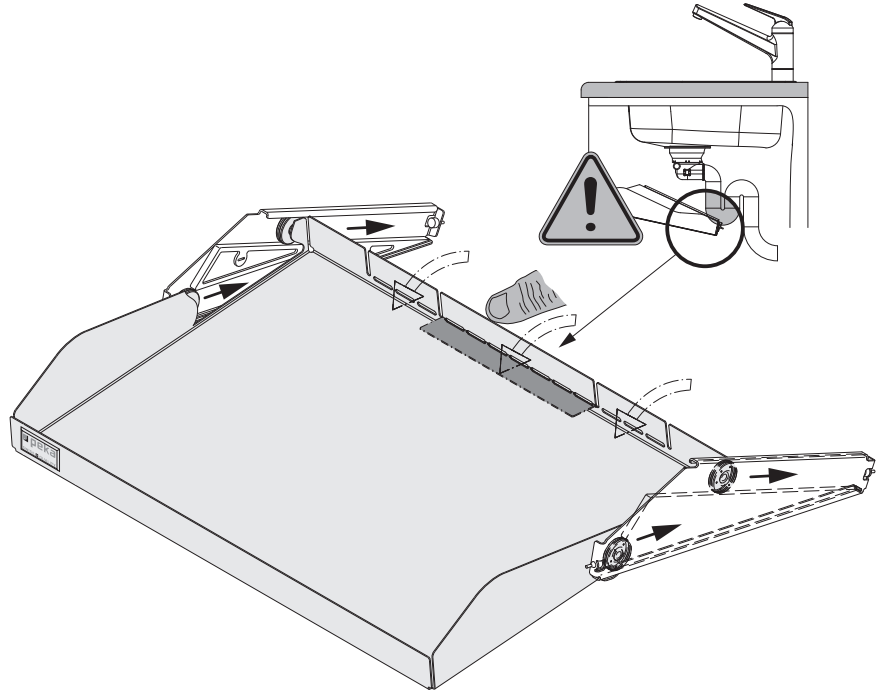

Montageanleitung
Assembly instruction
Instruction de montage
Istruzione di montaggio

Das clevere Abfalltrennsystem zum Sortieren der Küchenabfälle
 The smart waste sorting system for kitchen
 Système malin de tri des déchets pour trier les déchets ménagers dans la cuisine

Möbel-Seitenwand = 16mm
 Unit side wall = 16mm
 Meuble côté lateral = 16mm

Keine Rundkopfschraube, nur Senkkopfschraube
 No Panhead, only countersunk head screw
 Pas de vis à tête ronde, seulement vis à tête fraisée

Möbel-Seitenwand = 19mm
 Unit side wall = 19mm
 Meuble côté lateral = 19mm

Keine Rundkopfschraube, nur Senkkopfschraube
 No Panhead, only countersunk head screw
 Pas de vis à tête ronde, seulement vis à tête fraisée