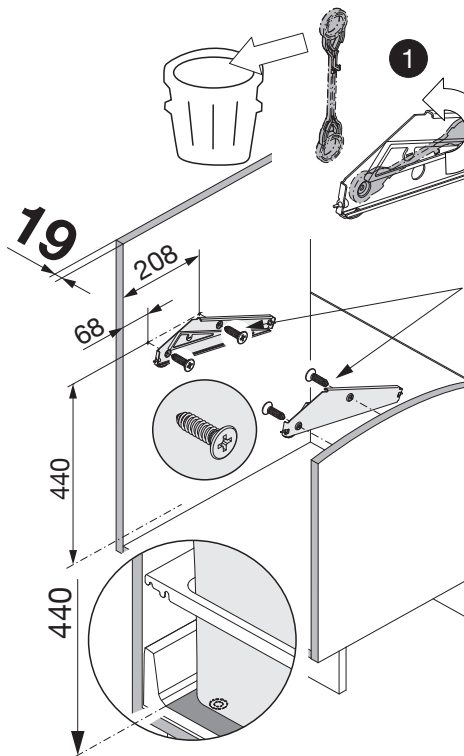

Montageanleitung
Assembly instruction
Instruction de montage
Istruzione di montaggio

Das clevere Abfalltrennsystem zum Sortieren der Küchenabfälle
 The smart waste sorting system for kitchen
 Système malin de tri des déchets pour trier les déchets ménagers dans la cuisine

6295 Mosen
 Switzerland
 T +41 41 919 94 00
 www.peka-system.ch

Bei Verwendung von Euro-Schrauben Ø6,3, 5mm vorbohren.
 When using Euro-screws Ø6,3, pre-drill 5mm.
 Si vous utilisez des vis Euro Ø6,3, il faut faire un sondage préalable de 5mm.

Möbel-Seitenwand = 16mm
 Unit side wall = 16mm
 Meuble côté lateral = 16mm

Keine Rundkopfschraube, nur Senkkopfschraube
 No Panhead, only countersunk head screw
 Pas de vis à tête ronde, seulement vis à tête fraisée

Möbel-Seitenwand = 19mm
 Unit side wall = 19mm
 Meuble côté lateral = 19mm

Keine Rundkopfschraube, nur Senkkopfschraube
 No Panhead, only countersunk head screw
 Pas de vis à tête ronde, seulement vis à tête fraisée