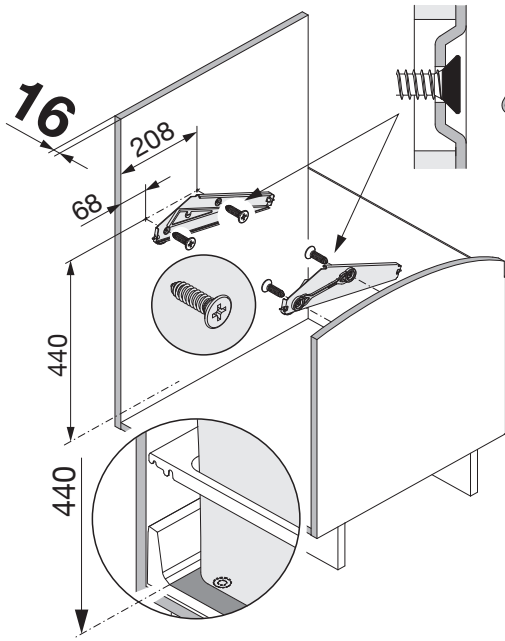

Montageanleitung
Assembly instruction
Instruction de montage
Istruzione di montaggio

Das clevere Abfalltrennsystem zum Sortieren der Küchenabfälle
 The smart waste sorting system for kitchen
 Système malin de tri des déchets pour trier les déchets ménagers dans la cuisine

6295 Mosen
 Switzerland
 T +41 41 919 94 00
 www.peka-system.ch

Bei Verwendung von Euro-Schrauben Ø6,3, 5mm vorbohren.
 When using Euro-screws Ø6,3, pre-drill 5mm.
 Si vous utilisez des vis Euro Ø6,3, il faut faire un sondage préalable de 5mm.

Möbel-Seitenwand = 16mm
 Unit side wall = 16mm
 Meuble côté lateral = 16mm

Keine Rundkopfschraube, nur Senkkopfschraube
 No Panhead, only countersunk head screw
 Pas de vis à tête ronde, seulement vis à tête fraisée

Möbel-Seitenwand = 19mm
 Unit side wall = 19mm
 Meuble côté lateral = 19mm

Keine Rundkopfschraube, nur Senkkopfschraube
 No Panhead, only countersunk head screw
 Pas de vis à tête ronde, seulement vis à tête fraisée