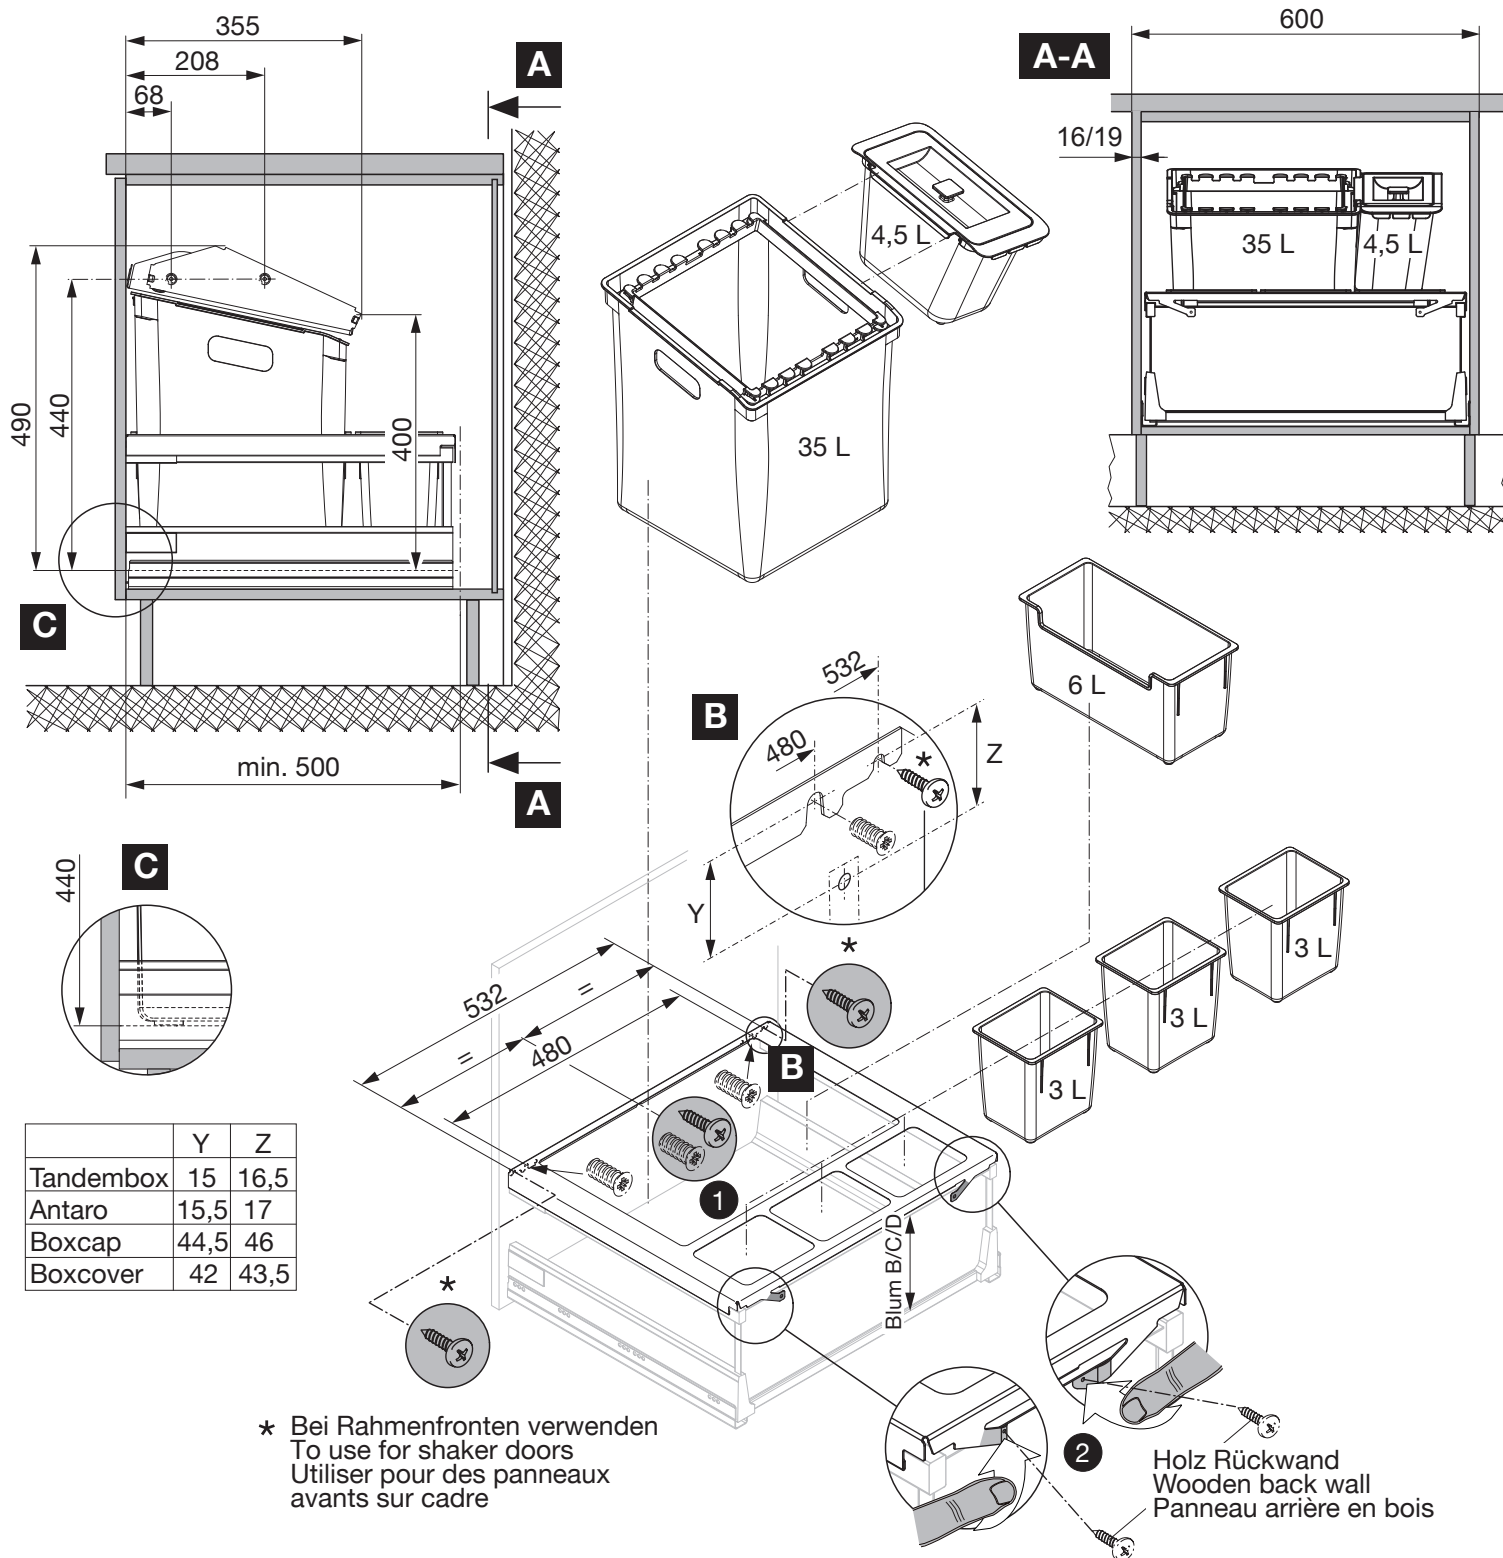

Montageanleitung
Assembly instruction
Instruction de montage
Istruzione di montaggio

Das clevere Abfalltrennsystem zum Sortieren der Küchenabfälle
 The smart waste sorting system for kitchen
 Système malin de tri des déchets pour trier les déchets ménagers dans la cuisine

6295 Mosen
 Switzerland
 T +41 41 919 94 00
 www.peka-system.ch

Bei Verwendung von Euro-Schrauben Ø6,3, 5mm vorbohren.
 When using Euro-screws Ø6,3, pre-drill 5mm.
 Si vous utilisez des vis Euro Ø6,3, il faut faire un sondage préalable de 5mm.

Möbel-Seitenwand = 16mm
 Unit side wall = 16mm
 Meuble côté lateral = 16mm

Keine Rundkopfschraube, nur Senkkopfschraube
 No Panhead, only countersunk head screw
 Pas de vis à tête ronde, seulement vis à tête fraisée

Möbel-Seitenwand = 19mm
 Unit side wall = 19mm
 Meuble côté lateral = 19mm

Keine Rundkopfschraube, nur Senkkopfschraube
 No Panhead, only countersunk head screw
 Pas de vis à tête ronde, seulement vis à tête fraisée