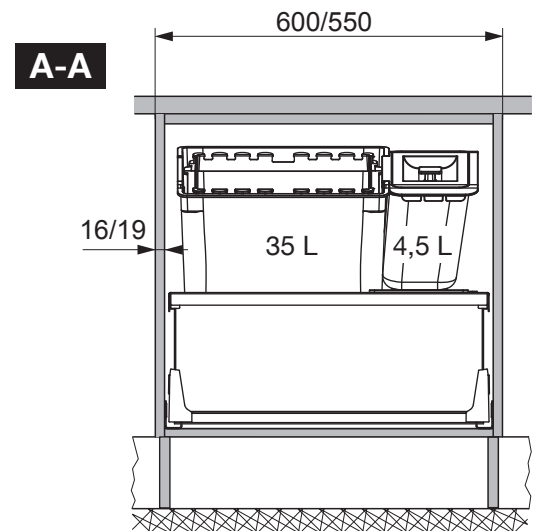

Art.-Nr.
600 200.1567.xx
550 200.1565.xx

Oeko Maxx Typ U450/550, 600 KT

Montageanleitung
Assembly instruction
Instruction de montage

Das flexible Abfalltrennsystem mit dem aufklipsbarem Abdeckrahmen für Schubkästen mit 450 mm (Blum/Grass) Tiefe. (Hettich 420 mm Tiefe)
The flexible waste sorter system with a clip-on frame for drawers 450 mm (Blum/Grass) deep. (Hettich 420 mm deep).
Système flexible de tri des déchets avec cadre de protection à clipser pour tiroirs de 450 mm (Blum/Grass) de profondeur. (Hettich 420 mm de profondeur).

6295 Mosen
Switzerland
T +41 41 919 94 00
www.peka-system.ch

Typ	200.1401.xx	200.0917.xx
	*	*
Blum Antaro	11	0
Blum Legrabox	0	0
Blum Tandembox	11	0
Grass Nova Pro	13	2
Grass Vionario	0	0
Hettich ArciTech	12	1
Hettich Quadro	10	0