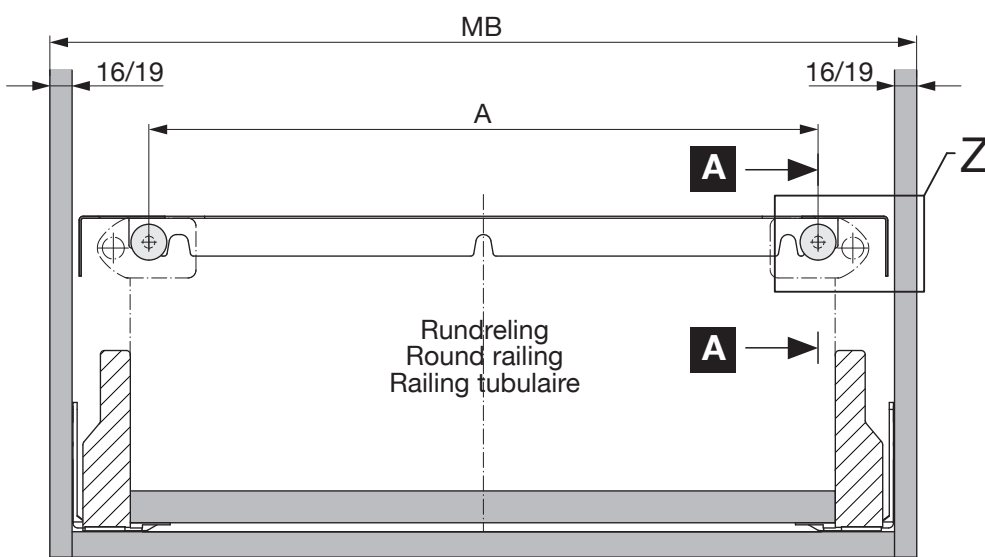

MB	A
600	486
550	436

Typ	Mass X
Blum Antaro	- 5.0
Blum Legrabox	- 2.5
Grass Vionaro	+0.5
Hettich ArciTech	- 1.0

Typ	Mass X
Blum Tandembox	- 5.0

MB	A
600	486
550	436

X

Bohrung Reling
Hole rail
Trou bordure

Typ	
Grass Nova Pro	X=12-Y

Y

Bohrung Reling
Hole rail
Trou bordure

Typ	
Grass Nova Pro	X=Y-12

Z

Bohrung Reling
Hole rail
Trou bordure

Typ	
Grass Nova Pro	X=Y-12

A-A

950.0592.MA	Rev.
07.05.2014 hrm	
3/4	

Möbel-Seitenwand = 16mm
 Unit side wall = 16mm
 Meuble côté lateral = 16mm

Keine Rundkopfschraube, nur Senkkopfschraube
 No Panhead, only countersunk head screw
 Pas de vis à tête ronde, seulement vis à tête fraisée

Möbel-Seitenwand = 19mm
 Unit side wall = 19mm
 Meuble côté lateral = 19mm

Keine Rundkopfschraube, nur Senkkopfschraube
 No Panhead, only countersunk head screw
 Pas de vis à tête ronde, seulement vis à tête fraisée