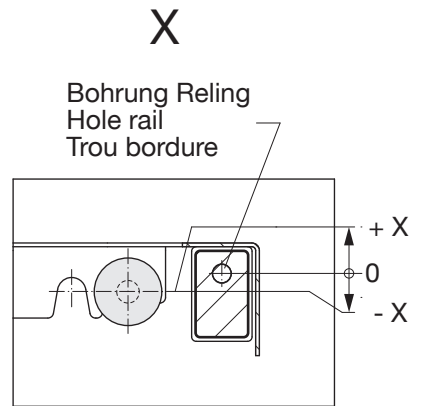

MB	A
600	486
550	436

Typ	Mass X
Blum Antaro	- 5.0
Blum Legrabox	- 2.5
Grass Vionaro	+0.5
Hettich ArciTech	- 1.0