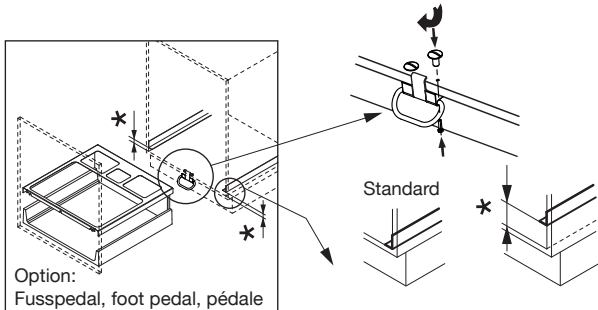

Art.-Nr.
600 200.1567.xx
550 200.1565.xx

Oeko Maxx Typ U450/550, 600 KT

Montageanleitung
Assembly instruction
Instruction de montage

Das flexible Abfalltrennsystem mit dem aufklipsbarem Abdeckrahmen für Schubkästen mit 450 mm (Blum/Grass) Tiefe. (Hettich 420 mm Tiefe)
The flexible waste sorter system with a clip-on frame for drawers 450 mm (Blum/Grass) deep. (Hettich 420 mm deep).
Système flexible de tri des déchets avec cadre de protection à clipser pour tiroirs de 450 mm (Blum/Grass) de profondeur. (Hettich 420 mm de profondeur).

6295 Mosen
Switzerland
T +41 41 919 94 00
www.peka-system.ch

Typ	200.1401.xx	200.0917.xx
	*	*
Blum Antaro	11	0
Blum Legrabox	0	0
Blum Tandembox	11	0
Grass Nova Pro	13	2
Grass Vionario	0	0
Hettich ArciTech	12	1
Hettich Quadro	10	0