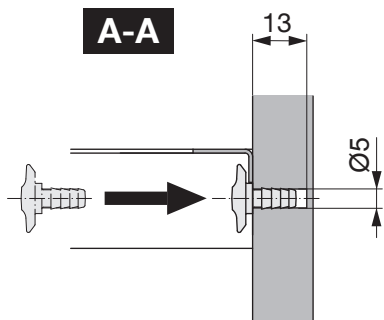

MB	A
600	486
550	436

Typ	Mass X
Blum Antaro	- 5.0
Blum Legrabox	- 2.5
Grass Vionaro	+0.5
Hettich ArciTech	- 1.0

Typ	Mass X
Blum Tandembox	- 5.0