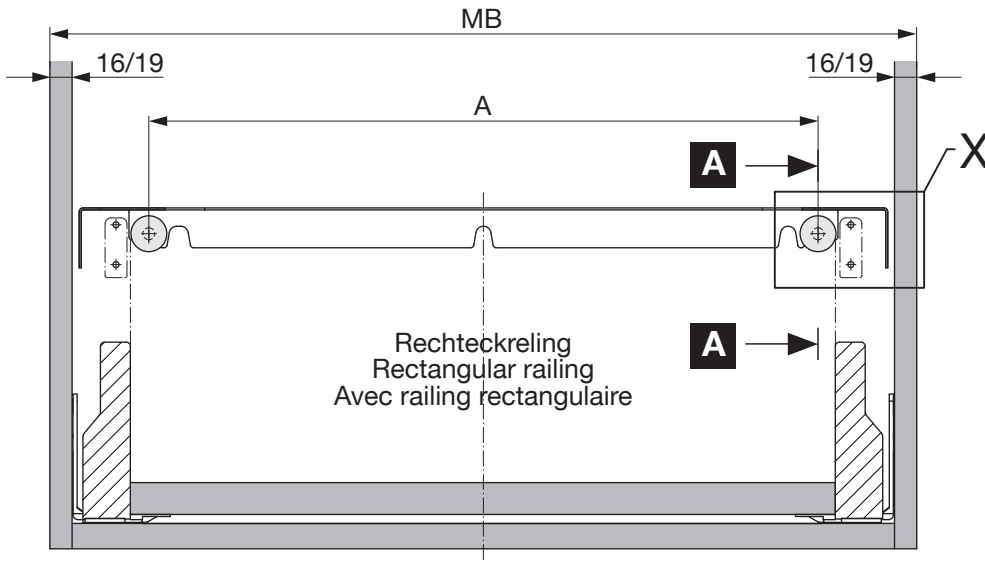

MB	A
600	486
550	436

Typ	Mass X
Blum Antaro	- 5.0
Blum Legrabox	- 2.5
Grass Vionaro	+0.5
Hettich ArciTech	- 1.0

Typ	Mass X
Blum Tandembox	- 5.0

MB	A
600	486
550	436

X

Bohrung Reling
Hole rail
Trou bordure

Typ	
Grass Nova Pro	X=12-Y

Y

Bohrung Reling
Hole rail
Trou bordure

Typ	
Grass Nova Pro	X=Y-12

Z

Bohrung Reling
Hole rail
Trou bordure

Typ	
Grass Nova Pro	X=Y-12

A-A

950.0592.MA	Rev.
07.05.2014 hrm	
3/4	

Möbel-Seitenwand = 16mm
 Unit side wall = 16mm
 Meuble côté lateral = 16mm

Keine Rundkopfschraube, nur Senkkopfschraube
 No Panhead, only countersunk head screw
 Pas de vis à tête ronde, seulement vis à tête fraisée

Möbel-Seitenwand = 19mm
 Unit side wall = 19mm
 Meuble côté lateral = 19mm

Keine Rundkopfschraube, nur Senkkopfschraube
 No Panhead, only countersunk head screw
 Pas de vis à tête ronde, seulement vis à tête fraisée