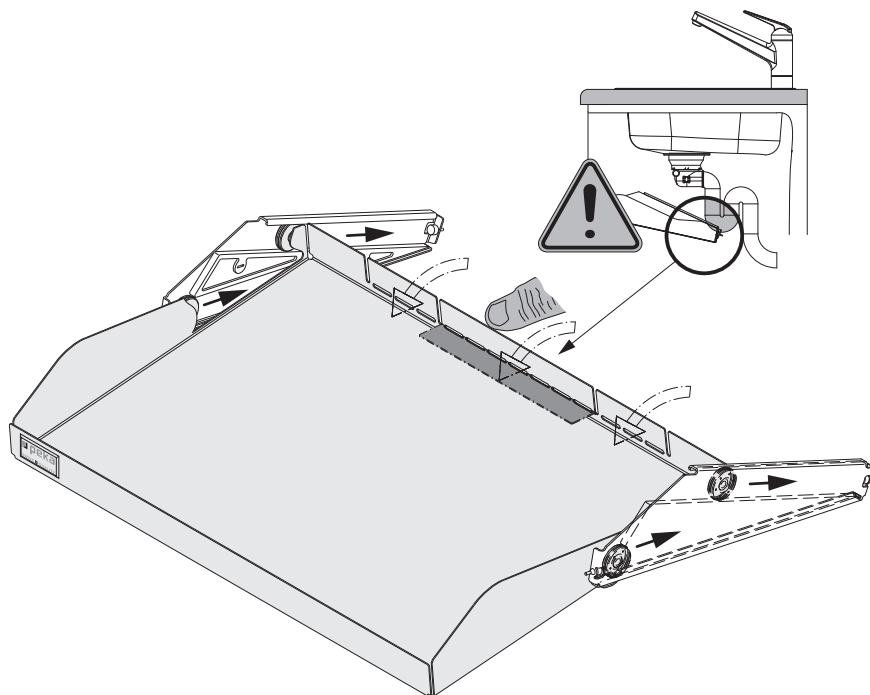

Y

Bohrung Reling
Hole rail
Trou bordure

Typ	
Grass Nova Pro	X=Y-12

Z

Bohrung Reling
Hole rail
Trou bordure

Typ	
Grass Nova Pro	X=Y-12

A-A

950.0592.MA	Rev.
07.05.2014 hrm	
3/4	

Möbel-Seitenwand = 16mm
 Unit side wall = 16mm
 Meuble côté lateral = 16mm

Keine Rundkopfschraube, nur Senkkopfschraube
 No Panhead, only countersunk head screw
 Pas de vis à tête ronde, seulement vis à tête fraisée

Möbel-Seitenwand = 19mm
 Unit side wall = 19mm
 Meuble côté lateral = 19mm

Keine Rundkopfschraube, nur Senkkopfschraube
 No Panhead, only countersunk head screw
 Pas de vis à tête ronde, seulement vis à tête fraisée