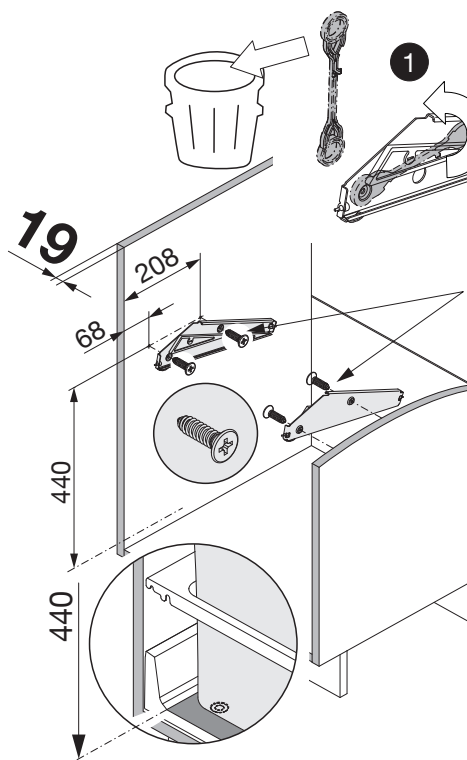

Art.-Nr.
600 200.1567.xx
550 200.1565.xx

Oeko Maxx Typ U450/550, 600 KT

Montageanleitung
Assembly instruction
Instruction de montage

Das flexible Abfalltrennsystem mit dem aufklipsbarem Abdeckrahmen für Schubkästen mit 450 mm (Blum/Grass) Tiefe. (Hettich 420 mm Tiefe)
The flexible waste sorter system with a clip-on frame for drawers 450 mm (Blum/Grass) deep. (Hettich 420 mm deep).
Système flexible de tri des déchets avec cadre de protection à clipser pour tiroirs de 450 mm (Blum/Grass) de profondeur. (Hettich 420 mm de profondeur).

Y

Bohrung Reling
Hole rail
Trou bordure

Typ	
Grass Nova Pro	X=Y-12

Z

Bohrung Reling
Hole rail
Trou bordure

Typ	
Grass Nova Pro	X=Y-12

A-A

950.0592.MA	Rev.
07.05.2014 hrm	
3/4	

Möbel-Seitenwand = 16mm
 Unit side wall = 16mm
 Meuble côté lateral = 16mm

Keine Rundkopfschraube, nur Senkkopfschraube
 No Panhead, only countersunk head screw
 Pas de vis à tête ronde, seulement vis à tête fraisée

Möbel-Seitenwand = 19mm
 Unit side wall = 19mm
 Meuble côté lateral = 19mm

Keine Rundkopfschraube, nur Senkkopfschraube
 No Panhead, only countersunk head screw
 Pas de vis à tête ronde, seulement vis à tête fraisée