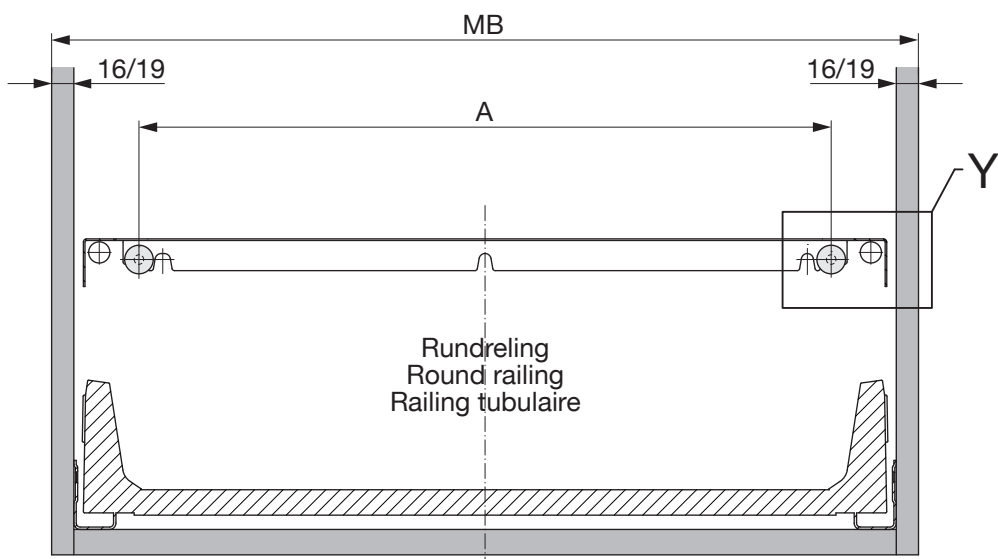

Art.-Nr.
600 200.1567.xx
550 200.1565.xx

Oeko Maxx Typ U450/550, 600 KT

Montageanleitung
Assembly instruction
Instruction de montage

Das flexible Abfalltrennsystem mit dem aufklipsbarem Abdeckrahmen für Schubkästen mit 450 mm (Blum/Grass) Tiefe. (Hettich 420 mm Tiefe)
The flexible waste sorter system with a clip-on frame for drawers 450 mm (Blum/Grass) deep. (Hettich 420 mm deep).
Système flexible de tri des déchets avec cadre de protection à clipser pour tiroirs de 450 mm (Blum/Grass) de profondeur. (Hettich 420 mm de profondeur).

MB	A
600	486
550	436

Typ	Mass X
Blum Antaro	- 5.0
Blum Legrabox	- 2.5
Grass Vionaro	+0.5
Hettich ArciTech	- 1.0

Typ	Mass X
Blum Tandembox	- 5.0

MB	A
600	486
550	436

X

Bohrung Reling
Hole rail
Trou bordure

Typ	
Grass Nova Pro	X=12-Y

Y

Bohrung Reling
Hole rail
Trou bordure

Typ	
Grass Nova Pro	X=Y-12

Z

Bohrung Reling
Hole rail
Trou bordure

Typ	
Grass Nova Pro	X=Y-12

A-A

950.0592.MA	Rev.
07.05.2014 hrm	
3/4	

Möbel-Seitenwand = 16mm
 Unit side wall = 16mm
 Meuble côté lateral = 16mm

Keine Rundkopfschraube, nur Senkkopfschraube
 No Panhead, only countersunk head screw
 Pas de vis à tête ronde, seulement vis à tête fraisée