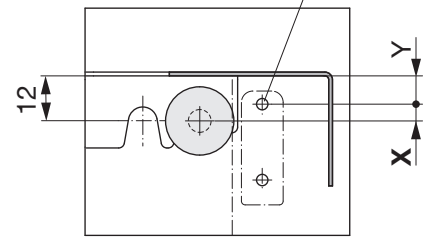

MB	A
600	486
550	436

Typ	Mass X
Blum Antaro	- 5.0
Blum Legrabox	- 2.5
Grass Vionaro	+0.5
Hettich ArciTech	- 1.0

Typ	Mass X
Blum Tandembox	- 5.0

MB	A
600	486
550	436

X

Bohrung Reling
Hole rail
Trou bordure

Typ	
Grass Nova Pro	X=12-Y

Y

Bohrung Reling
Hole rail
Trou bordure

Typ	
Grass Nova Pro	X=Y-12

Z

Bohrung Reling
Hole rail
Trou bordure

Typ	
Grass Nova Pro	X=Y-12

A-A

950.0592.MA	Rev.
07.05.2014 hrm	
3/4	

Möbel-Seitenwand = 16mm
 Unit side wall = 16mm
 Meuble côté lateral = 16mm

Keine Rundkopfschraube, nur Senkkopfschraube
 No Panhead, only countersunk head screw
 Pas de vis à tête ronde, seulement vis à tête fraisée

Möbel-Seitenwand = 19mm
 Unit side wall = 19mm
 Meuble côté lateral = 19mm

Keine Rundkopfschraube, nur Senkkopfschraube
 No Panhead, only countersunk head screw
 Pas de vis à tête ronde, seulement vis à tête fraisée