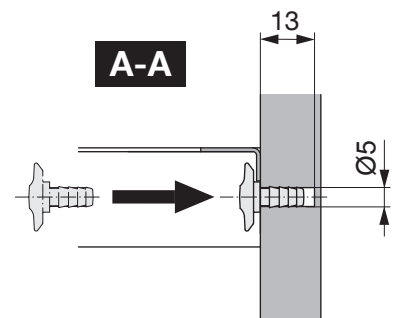

Y

Bohrung Reling
Hole rail
Trou bordure

Typ	
Grass Nova Pro	X=Y-12

Z

Bohrung Reling
Hole rail
Trou bordure

Typ	
Grass Nova Pro	X=Y-12

A-A

950.0592.MA	Rev.
07.05.2014 hrm	
3/4	

Möbel-Seitenwand = 16mm
 Unit side wall = 16mm
 Meuble côté lateral = 16mm

Keine Rundkopfschraube, nur Senkkopfschraube
 No Panhead, only countersunk head screw
 Pas de vis à tête ronde, seulement vis à tête fraisée

Möbel-Seitenwand = 19mm
 Unit side wall = 19mm
 Meuble côté lateral = 19mm

Keine Rundkopfschraube, nur Senkkopfschraube
 No Panhead, only countersunk head screw
 Pas de vis à tête ronde, seulement vis à tête fraisée