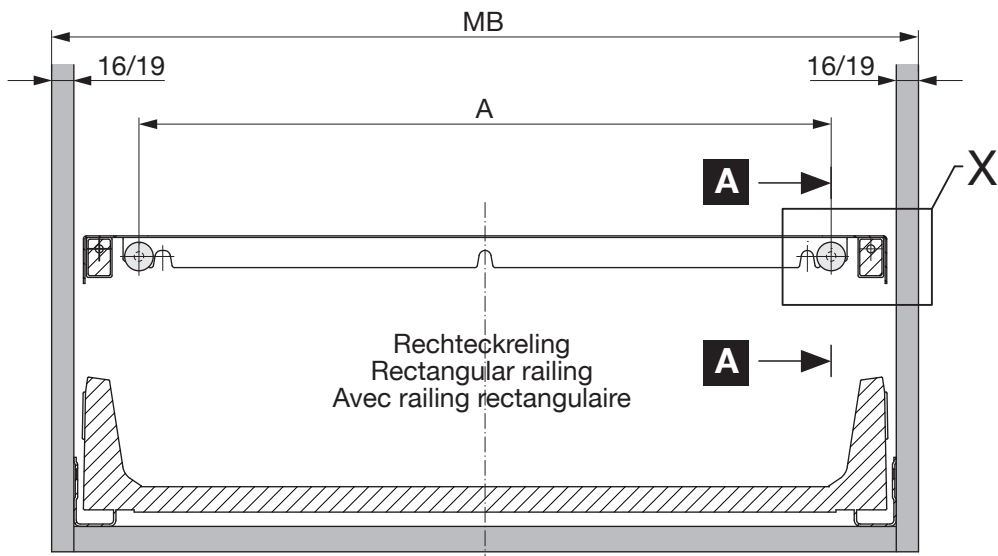

MB	A
600	486
550	436

Typ	Mass X
Blum Antaro	- 5.0
Blum Legrabox	- 2.5
Grass Vionaro	+0.5
Hettich ArciTech	- 1.0