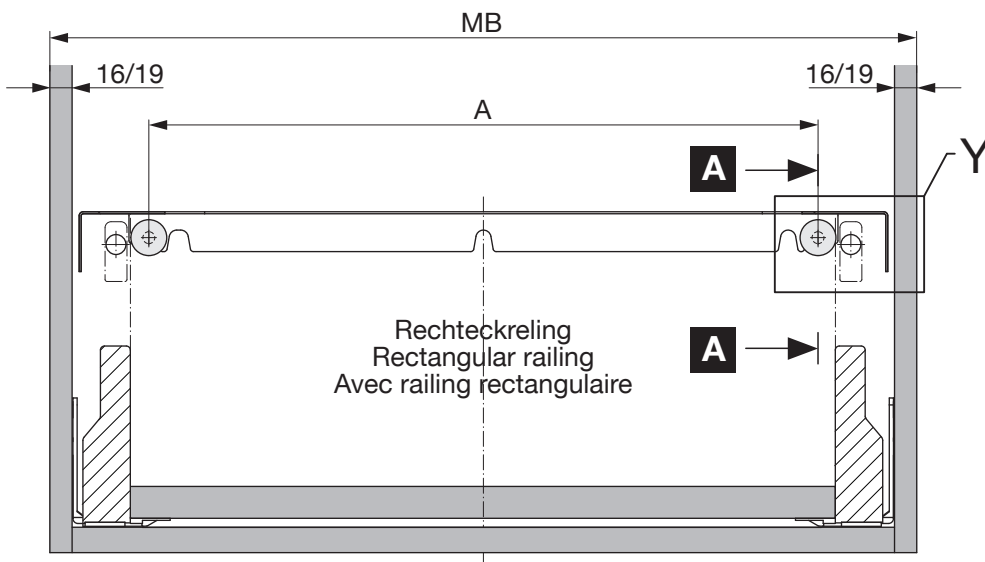

MB	A
600	486
550	436

Typ	Mass X
Blum Antaro	- 5.0
Blum Legrabox	- 2.5
Grass Vionaro	+0.5
Hettich ArciTech	- 1.0

Typ	Mass X
Blum Tandembox	- 5.0

MB	A
600	486
550	436

X

Bohrung Reling
Hole rail
Trou bordure

Typ	
Grass Nova Pro	X=12-Y

Y

Bohrung Reling
Hole rail
Trou bordure

Typ	
Grass Nova Pro	X=Y-12

Z

Bohrung Reling
Hole rail
Trou bordure

Typ	
Grass Nova Pro	X=Y-12

A-A

950.0592.MA	Rev.
07.05.2014 hrm	
3/4	

Möbel-Seitenwand = 16mm
 Unit side wall = 16mm
 Meuble côté lateral = 16mm

Keine Rundkopfschraube, nur Senkkopfschraube
 No Panhead, only countersunk head screw
 Pas de vis à tête ronde, seulement vis à tête fraisée

Möbel-Seitenwand = 19mm
 Unit side wall = 19mm
 Meuble côté lateral = 19mm

Keine Rundkopfschraube, nur Senkkopfschraube
 No Panhead, only countersunk head screw
 Pas de vis à tête ronde, seulement vis à tête fraisée