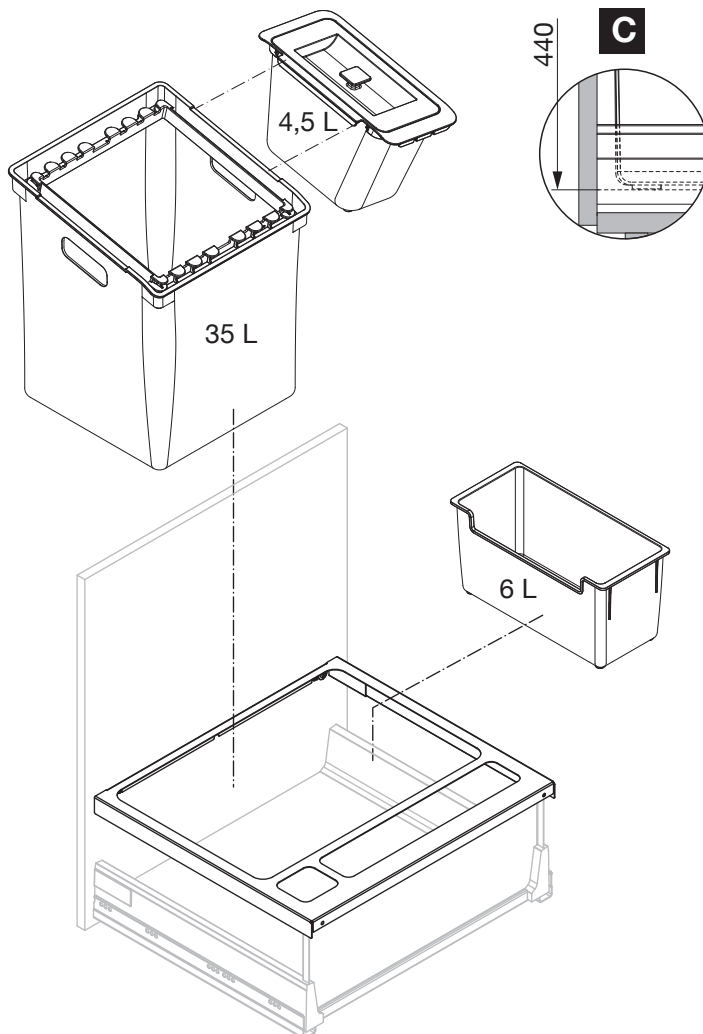

Art.-Nr.
600 200.1567.xx
550 200.1565.xx

Oeko Maxx Typ U450/550, 600 KT

Montageanleitung
Assembly instruction
Instruction de montage

Das flexible Abfalltrennsystem mit dem aufklipsbarem Abdeckrahmen für Schubkästen mit 450 mm (Blum/Grass) Tiefe. (Hettich 420 mm Tiefe)
The flexible waste sorter system with a clip-on frame for drawers 450 mm (Blum/Grass) deep. (Hettich 420 mm deep).
Système flexible de tri des déchets avec cadre de protection à clipser pour tiroirs de 450 mm (Blum/Grass) de profondeur. (Hettich 420 mm de profondeur).

6295 Mosen
Switzerland
T +41 41 919 94 00
www.peka-system.ch

Typ	200.1401.xx	200.0917.xx
	*	*
Blum Antaro	11	0
Blum Legrabox	0	0
Blum Tandembox	11	0
Grass Nova Pro	13	2
Grass Vionario	0	0
Hettich ArciTech	12	1
Hettich Quadro	10	0