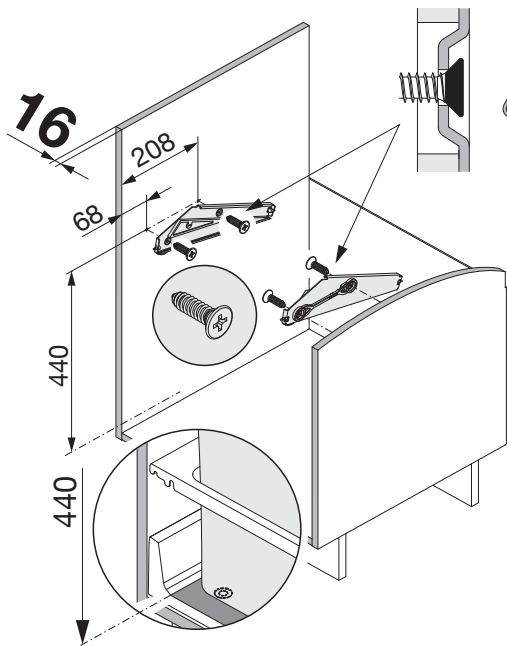

Y

Bohrung Reling
Hole rail
Trou bordure

Typ	
Grass Nova Pro	X=Y-12

Z

Bohrung Reling
Hole rail
Trou bordure

Typ	
Grass Nova Pro	X=Y-12

A-A

950.0592.MA	Rev.
07.05.2014 hrm	
3/4	

Möbel-Seitenwand = 16mm
 Unit side wall = 16mm
 Meuble côté lateral = 16mm

Keine Rundkopfschraube, nur Senkkopfschraube
 No Panhead, only countersunk head screw
 Pas de vis à tête ronde, seulement vis à tête fraisée

Möbel-Seitenwand = 19mm
 Unit side wall = 19mm
 Meuble côté lateral = 19mm

Keine Rundkopfschraube, nur Senkkopfschraube
 No Panhead, only countersunk head screw
 Pas de vis à tête ronde, seulement vis à tête fraisée