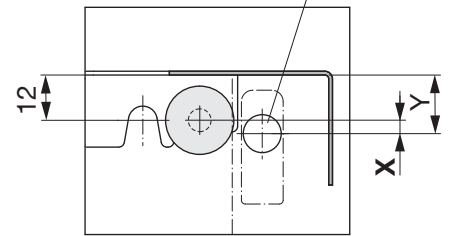

MB	A
600	486
550	436

Typ	Mass X
Blum Antaro	- 5.0
Blum Legrabox	- 2.5
Grass Vionaro	+0.5
Hettich ArciTech	- 1.0

Typ	Mass X
Blum Tandembox	- 5.0

MB	A
600	486
550	436

X

Bohrung Reling
Hole rail
Trou bordure

Typ	
Grass Nova Pro	X=12-Y

Y

Bohrung Reling
Hole rail
Trou bordure

Typ	
Grass Nova Pro	X=Y-12

Z

Bohrung Reling
Hole rail
Trou bordure

Typ	
Grass Nova Pro	X=Y-12

A-A

950.0592.MA	Rev.
07.05.2014 hrm	
3/4	

Möbel-Seitenwand = 16mm
 Unit side wall = 16mm
 Meuble côté lateral = 16mm

Keine Rundkopfschraube, nur Senkkopfschraube
 No Panhead, only countersunk head screw
 Pas de vis à tête ronde, seulement vis à tête fraisée

Möbel-Seitenwand = 19mm
 Unit side wall = 19mm
 Meuble côté lateral = 19mm

Keine Rundkopfschraube, nur Senkkopfschraube
 No Panhead, only countersunk head screw
 Pas de vis à tête ronde, seulement vis à tête fraisée