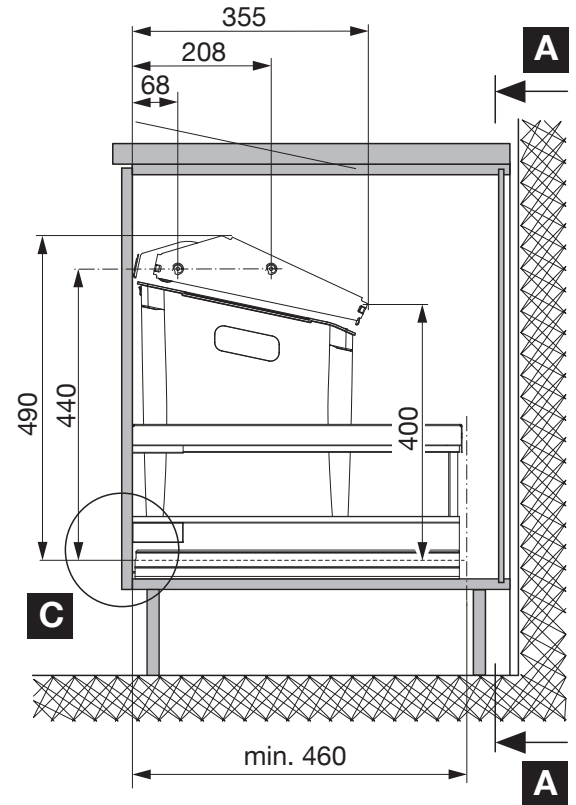

Art.-Nr.
600 200.1567.xx
550 200.1565.xx

Oeko Maxx Typ U450/550, 600 KT

Montageanleitung
Assembly instruction
Instruction de montage

Das flexible Abfalltrennsystem mit dem aufklipsbarem Abdeckrahmen für Schubkästen mit 450 mm (Blum/Grass) Tiefe. (Hettich 420 mm Tiefe)
The flexible waste sorter system with a clip-on frame for drawers 450 mm (Blum/Grass) deep. (Hettich 420 mm deep).
Système flexible de tri des déchets avec cadre de protection à clipser pour tiroirs de 450 mm (Blum/Grass) de profondeur. (Hettich 420 mm de profondeur).

6295 Mosen
Switzerland
T +41 41 919 94 00
www.peka-system.ch

Typ	200.1401.xx	200.0917.xx
	*	*
Blum Antaro	11	0
Blum Legrabox	0	0
Blum Tandembox	11	0
Grass Nova Pro	13	2
Grass Vionario	0	0
Hettich ArciTech	12	1
Hettich Quadro	10	0