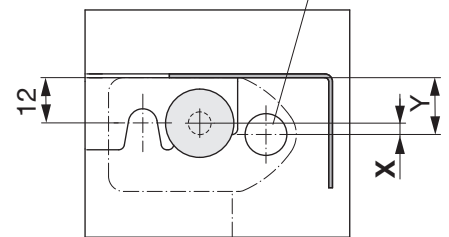

Y

Bohrung Reling
Hole rail
Trou bordure

Typ	
Grass Nova Pro	X=Y-12

Z

Bohrung Reling
Hole rail
Trou bordure

Typ	
Grass Nova Pro	X=Y-12

A-A

950.0592.MA	Rev.
07.05.2014 hrm	
3/4	

Möbel-Seitenwand = 16mm
 Unit side wall = 16mm
 Meuble côté lateral = 16mm

Keine Rundkopfschraube, nur Senkkopfschraube
 No Panhead, only countersunk head screw
 Pas de vis à tête ronde, seulement vis à tête fraisée

Möbel-Seitenwand = 19mm
 Unit side wall = 19mm
 Meuble côté lateral = 19mm

Keine Rundkopfschraube, nur Senkkopfschraube
 No Panhead, only countersunk head screw
 Pas de vis à tête ronde, seulement vis à tête fraisée