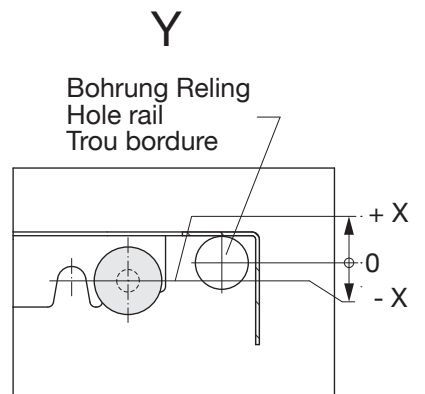

MB	A
600	486
550	436

Typ	Mass X
Blum Antaro	- 5.0
Blum Legrabox	- 2.5
Grass Vionaro	+0.5
Hettich ArciTech	- 1.0

Typ	Mass X
Blum Tandembox	- 5.0

MB	A
600	486
550	436

X

Bohrung Reling
Hole rail
Trou bordure

Typ	
Grass Nova Pro	X=12-Y

Y

Bohrung Reling
Hole rail
Trou bordure

Typ	
Grass Nova Pro	X=Y-12

Z

Bohrung Reling
Hole rail
Trou bordure

Typ	
Grass Nova Pro	X=Y-12

A-A

950.0592.MA	Rev.
07.05.2014 hrm	
3/4	

Möbel-Seitenwand = 16mm
 Unit side wall = 16mm
 Meuble côté lateral = 16mm

Keine Rundkopfschraube, nur Senkkopfschraube
 No Panhead, only countersunk head screw
 Pas de vis à tête ronde, seulement vis à tête fraisée

Möbel-Seitenwand = 19mm
 Unit side wall = 19mm
 Meuble côté lateral = 19mm

Keine Rundkopfschraube, nur Senkkopfschraube
 No Panhead, only countersunk head screw
 Pas de vis à tête ronde, seulement vis à tête fraisée