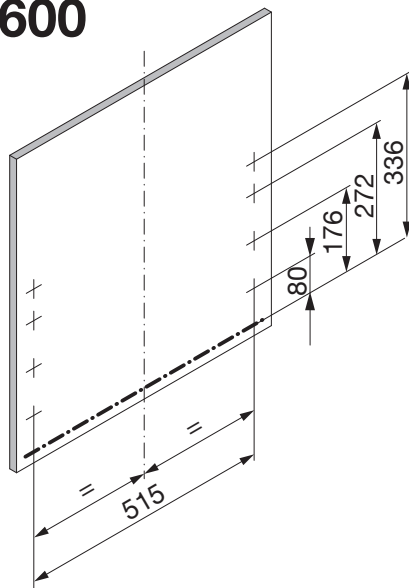

Art.-Nr.
600 200.1407.xx
550 200.1141.xx

S+R 5101

peka
macht Stauraum ergonomisch

Montageanleitung
Assembly instruction
Instruction de montage

Abfalltrennsystem mit ergonomischem Bewegungsablauf und Magic-Stop.
The perfect waste sorter with the new and ergonomic movement and Magic-Stop.
Le système parfait de tri des déchets avec nouvelle fermeture automatique et Magic-Stop.

6295 Mosen
Switzerland
T +41 41 919 94 00
www.peka-system.ch

600

600/550

550

950.0536.MA	Rev. a
18.09.2012 hrm	14.01.2013 hrm
1/4	

Möbel-Seitenwand = 16mm
 Unit side wall = 16mm
 Meuble côté lateral = 16mm

Keine Rundkopfschraube, nur Senkkopfschraube
 No Panhead, only countersunk head screw
 Pas de vis à tête ronde, seulement vis à tête fraisée

B	550	600
B1=482		

Möbel-Seitenwand = 19mm
 Unit side wall = 19mm
 Meuble côté lateral = 19mm

Keine Rundkopfschraube, nur Senkkopfschraube
 No Panhead, only countersunk head screw
 Pas de vis à tête ronde, seulement vis à tête fraisée

5x 4,5x20	
5x	
4x	

600

550

950.0536.MA	Rev. a
18.09.2012 hrm	14.01.2013 hrm
3/4	