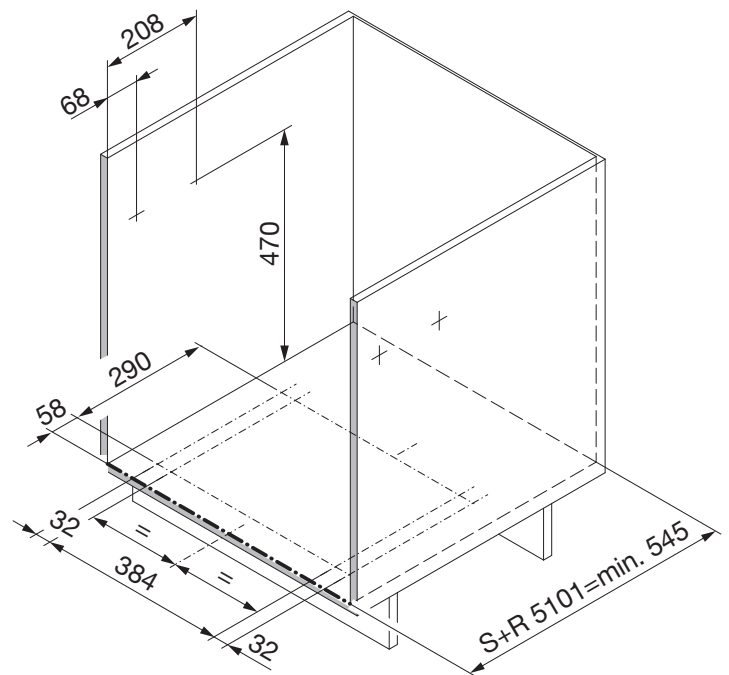

Art.-Nr.
600 200.1407.xx
550 200.1141.xx

S+R 5101

peka
macht Stauraum ergonomisch

Montageanleitung
Assembly instruction
Instruction de montage

Abfalltrennsystem mit ergonomischem Bewegungsablauf und Magic-Stop.
The perfect waste sorter with the new and ergonomic movement and Magic-Stop.
Le système parfait de tri des déchets avec nouvelle fermeture automatique et Magic-Stop.

6295 Mosen
Switzerland
T +41 41 919 94 00
www.peka-system.ch

600

600/550

550

950.0536.MA	Rev. a
18.09.2012 hrm	14.01.2013 hrm
1/4	

Möbel-Seitenwand = 16mm
 Unit side wall = 16mm
 Meuble côté lateral = 16mm

Keine Rundkopfschraube, nur Senkkopfschraube
 No Panhead, only countersunk head screw
 Pas de vis à tête ronde, seulement vis à tête fraisée

B	550	600
B1=482		

Möbel-Seitenwand = 19mm
 Unit side wall = 19mm
 Meuble côté lateral = 19mm