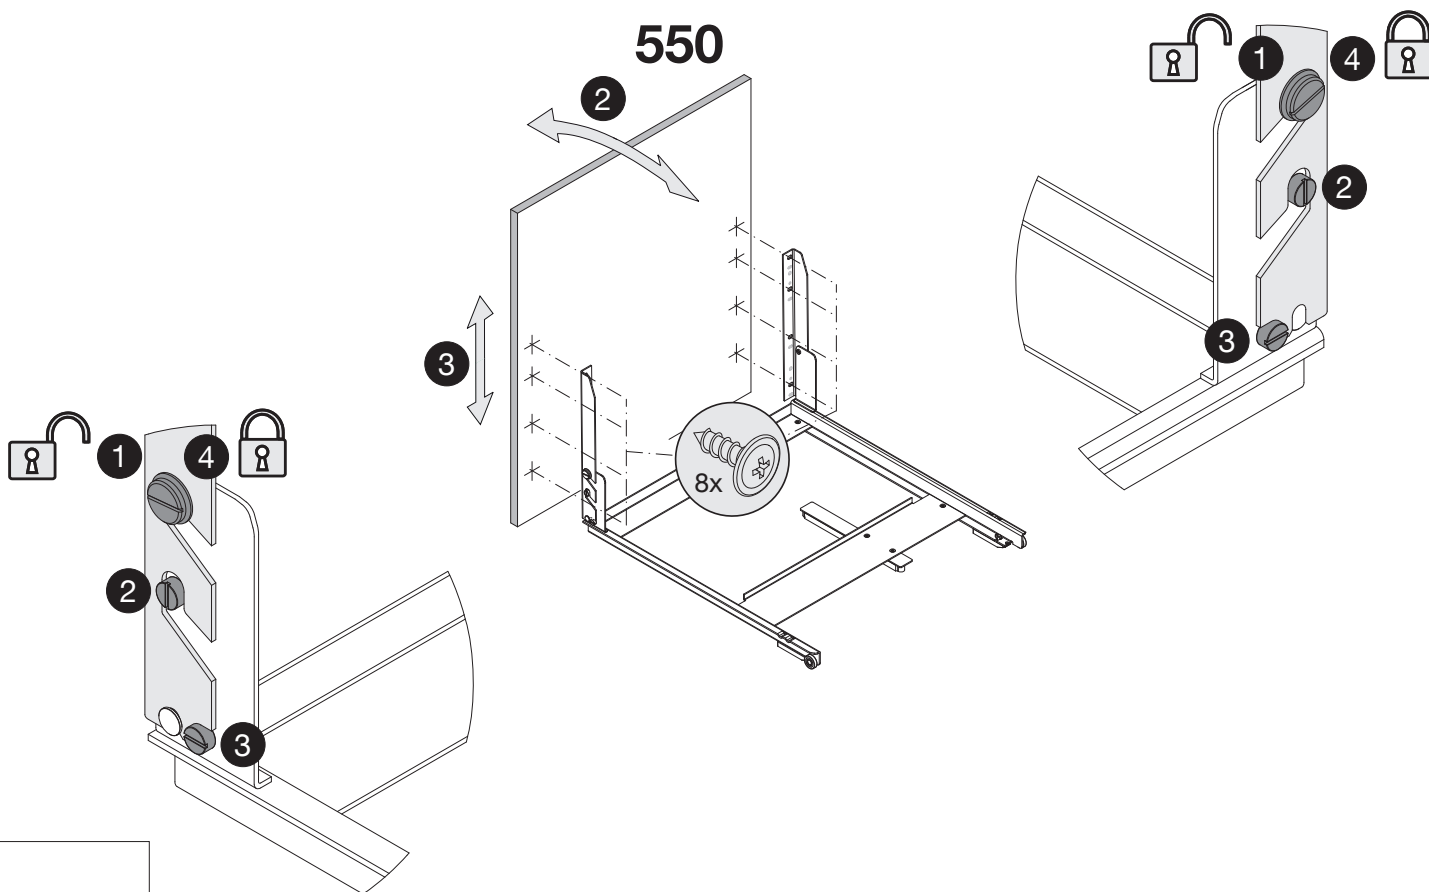

Art.-Nr.
600 200.1407.xx
550 200.1141.xx

S+R 5101

peka
macht Stauraum ergonomisch

Montageanleitung
Assembly instruction
Instruction de montage

Abfalltrennsystem mit ergonomischem Bewegungsablauf und Magic-Stop.
The perfect waste sorter with the new and ergonomic movement and Magic-Stop.
Le système parfait de tri des déchets avec nouvelle fermeture automatique et Magic-Stop.

6295 Mosen
Switzerland
T +41 41 919 94 00
www.peka-system.ch

600

600/550

550

950.0536.MA	Rev. a
18.09.2012 hrm	14.01.2013 hrm
1/4	

Möbel-Seitenwand = 16mm
 Unit side wall = 16mm
 Meuble côté lateral = 16mm

Keine Rundkopfschraube, nur Senkkopfschraube
 No Panhead, only countersunk head screw
 Pas de vis à tête ronde, seulement vis à tête fraisée

B	550	600
B1=482		

Möbel-Seitenwand = 19mm
 Unit side wall = 19mm
 Meuble côté lateral = 19mm

Keine Rundkopfschraube, nur Senkkopfschraube
 No Panhead, only countersunk head screw
 Pas de vis à tête ronde, seulement vis à tête fraisée

5x 4,5x20	
5x	
4x	

600

550

950.0536.MA	Rev. a
18.09.2012 hrm	14.01.2013 hrm
3/4	