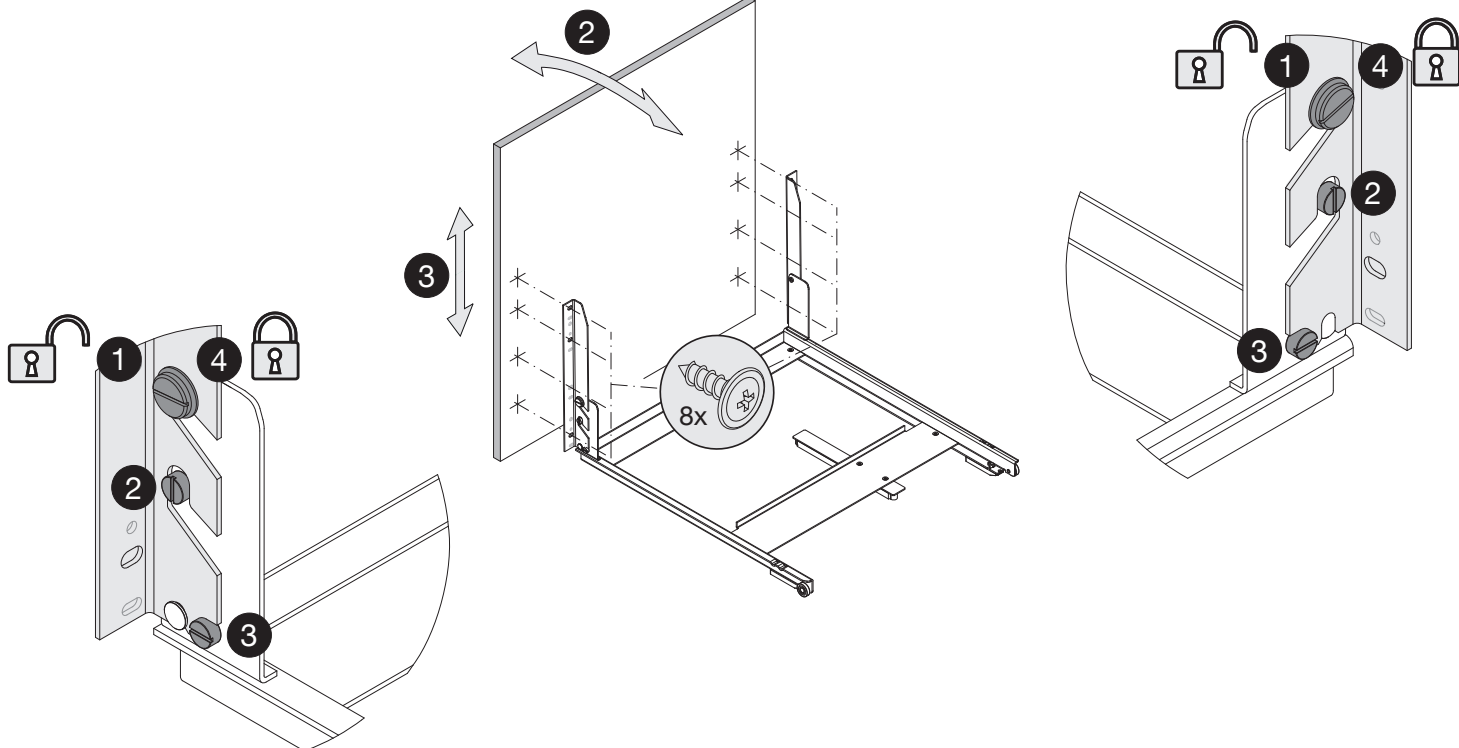

Keine Rundkopfschraube, nur Senkkopfschraube
 No Panhead, only countersunk head screw
 Pas de vis à tête ronde, seulement vis à tête fraisée

B	550	600
B1=482		

Möbel-Seitenwand = 19mm
 Unit side wall = 19mm
 Meuble côté lateral = 19mm

Keine Rundkopfschraube, nur Senkkopfschraube
 No Panhead, only countersunk head screw
 Pas de vis à tête ronde, seulement vis à tête fraisée

5x 4,5x20	
5x	
4x	

600

550

950.0536.MA	Rev. a
18.09.2012 hrm	14.01.2013 hrm
3/4	