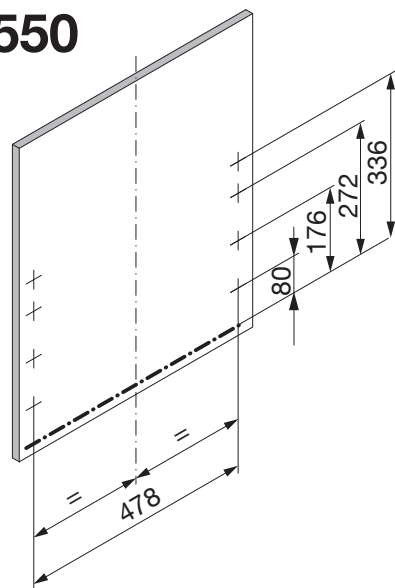

6295 Mosen
Switzerland
T +41 41 919 94 00
www.peka-system.ch

600

600/550

550

950.0536.MA	Rev. a
18.09.2012 hrm	14.01.2013 hrm
1/4	

Möbel-Seitenwand = 16mm
 Unit side wall = 16mm
 Meuble côté lateral = 16mm

Keine Rundkopfschraube, nur Senkkopfschraube
 No Panhead, only countersunk head screw
 Pas de vis à tête ronde, seulement vis à tête fraisée

B	550	600
B1=482		

Möbel-Seitenwand = 19mm
 Unit side wall = 19mm
 Meuble côté lateral = 19mm

Keine Rundkopfschraube, nur Senkkopfschraube
 No Panhead, only countersunk head screw
 Pas de vis à tête ronde, seulement vis à tête fraisée

5x 4,5x20	
5x	
4x	

600

550

950.0536.MA	Rev. a
18.09.2012 hrm	14.01.2013 hrm
3/4	