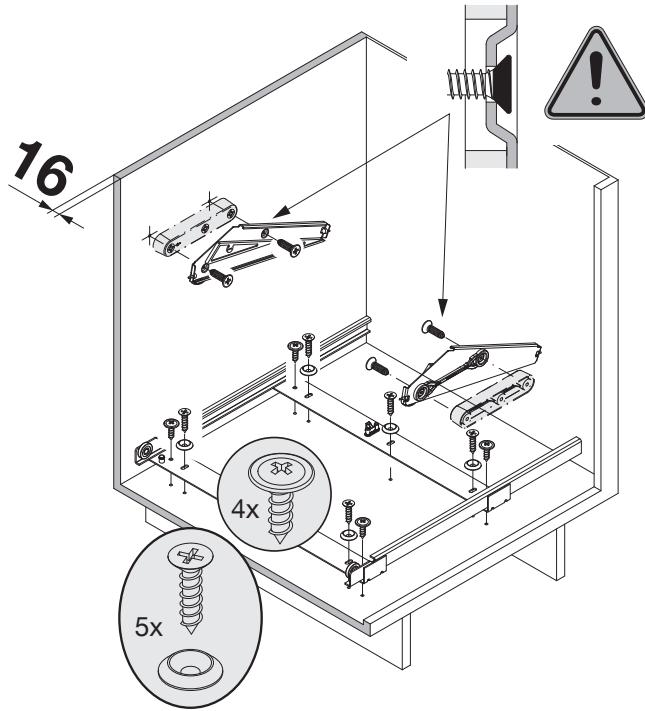

Art.-Nr.
600 200.1407.xx
550 200.1141.xx

S+R 5101

peka
macht Stauraum ergonomisch

Montageanleitung
Assembly instruction
Instruction de montage

Abfalltrennsystem mit ergonomischem Bewegungsablauf und Magic-Stop.
The perfect waste sorter with the new and ergonomic movement and Magic-Stop.
Le système parfait de tri des déchets avec nouvelle fermeture automatique et Magic-Stop.

6295 Mosen
Switzerland
T +41 41 919 94 00
www.peka-system.ch

600

600/550

550

950.0536.MA	Rev. a
18.09.2012 hrm	14.01.2013 hrm
1/4	

Möbel-Seitenwand = 16mm
 Unit side wall = 16mm
 Meuble côté lateral = 16mm

Keine Rundkopfschraube, nur Senkkopfschraube
 No Panhead, only countersunk head screw
 Pas de vis à tête ronde, seulement vis à tête fraisée

B	550	600
B1=482		

Möbel-Seitenwand = 19mm
 Unit side wall = 19mm
 Meuble côté lateral = 19mm

Keine Rundkopfschraube, nur Senkkopfschraube
 No Panhead, only countersunk head screw
 Pas de vis à tête ronde, seulement vis à tête fraisée

5x 4,5x20	
5x	
4x	

600

550

950.0536.MA	Rev. a
18.09.2012 hrm	14.01.2013 hrm
3/4	