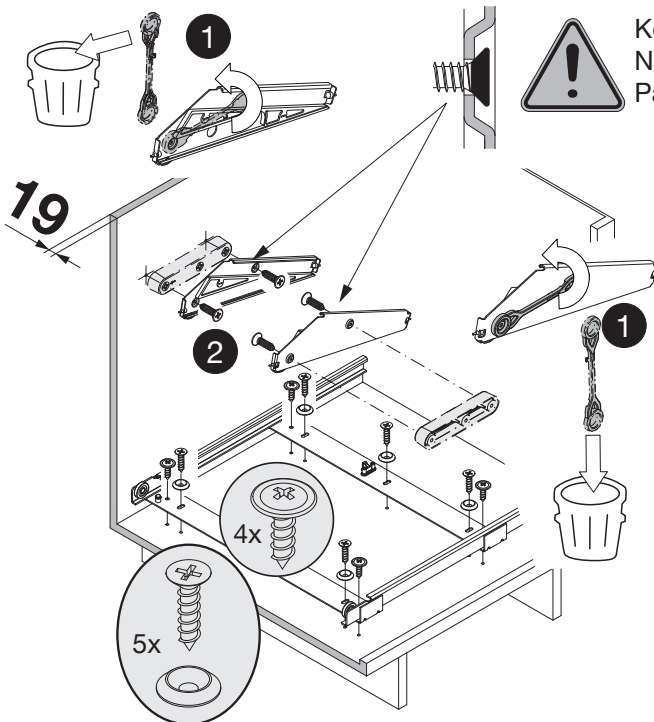

Art.-Nr.
600 200.1407.xx
550 200.1141.xx

S+R 5101

peka
macht Stauraum ergonomisch

Montageanleitung
Assembly instruction
Instruction de montage

Abfalltrennsystem mit ergonomischem Bewegungsablauf und Magic-Stop.
The perfect waste sorter with the new and ergonomic movement and Magic-Stop.
Le système parfait de tri des déchets avec nouvelle fermeture automatique et Magic-Stop.

6295 Mosen
Switzerland
T +41 41 919 94 00
www.peka-system.ch

600

600/550

550

950.0536.MA	Rev. a
18.09.2012 hrm	14.01.2013 hrm
1/4	

Möbel-Seitenwand = 16mm
 Unit side wall = 16mm
 Meuble côté lateral = 16mm

Keine Rundkopfschraube, nur Senkkopfschraube
 No Panhead, only countersunk head screw
 Pas de vis à tête ronde, seulement vis à tête fraisée

B	550	600
B1=482		

Möbel-Seitenwand = 19mm
 Unit side wall = 19mm
 Meuble côté lateral = 19mm

Keine Rundkopfschraube, nur Senkkopfschraube
 No Panhead, only countersunk head screw
 Pas de vis à tête ronde, seulement vis à tête fraisée

5x 4,5x20	
5x	
4x	

600

550

950.0536.MA	Rev. a
18.09.2012 hrm	14.01.2013 hrm
3/4	