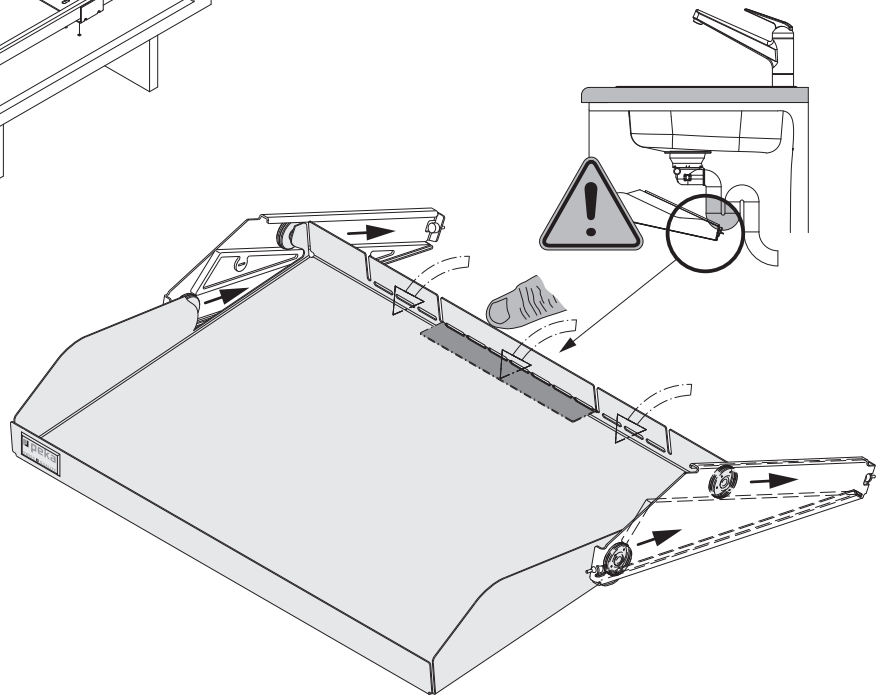

Art.-Nr.
600 200.1407.xx
550 200.1141.xx

S+R 5101

peka
macht Stauraum ergonomisch

Montageanleitung
Assembly instruction
Instruction de montage

Abfalltrennsystem mit ergonomischem Bewegungsablauf und Magic-Stop.
The perfect waste sorter with the new and ergonomic movement and Magic-Stop.
Le système parfait de tri des déchets avec nouvelle fermeture automatique et Magic-Stop.

6295 Mosen
Switzerland
T +41 41 919 94 00
www.peka-system.ch

600

600/550

550

950.0536.MA	Rev. a
18.09.2012 hrm	14.01.2013 hrm
1/4	

Möbel-Seitenwand = 16mm
 Unit side wall = 16mm
 Meuble côté lateral = 16mm

Keine Rundkopfschraube, nur Senkkopfschraube
 No Panhead, only countersunk head screw
 Pas de vis à tête ronde, seulement vis à tête fraisée

B	550	600
B1=482		

Möbel-Seitenwand = 19mm
 Unit side wall = 19mm
 Meuble côté lateral = 19mm