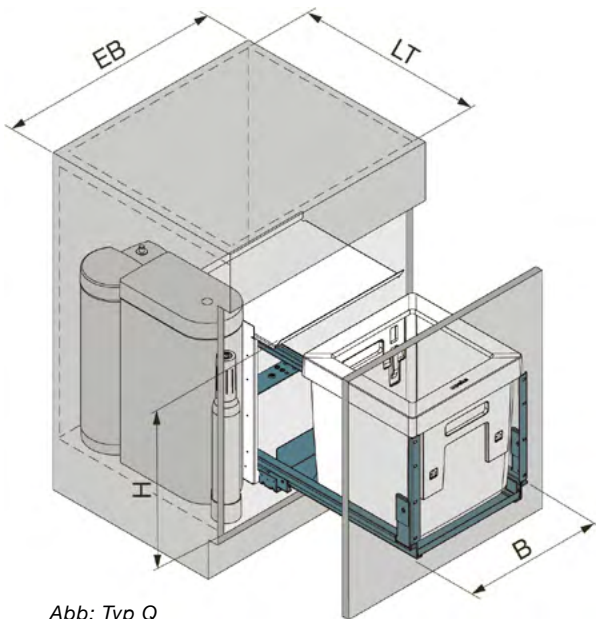

## TECHNISCHE DATEN

Abb: Typ Q

<b>Grifflose Fronten</b>	Optional
<b>Barrierefrei</b>	Ja
<b>Softclose integriert</b>	Ja
<b>Softopen integriert</b>	Ja
<b>Typ</b>	Q/G/S
<b>Elementbreite (EB)</b>	550/600 mm
<b>Farbe</b>	anthrazit
<b>Tragkraft</b>	0-40/110,0-60/110 kg
<b>Lichte Breite (LB)</b>	512-518/562-568 mm
<b>Lichte Tiefe Min. (LT)</b>	495 mm
<b>Lichte Höhe Min. (LH)</b>	435,497/467,507 mm
<b>Höhe (H)</b>	425,480/450,490 mm
<b>Füllvolumen</b>	40 L