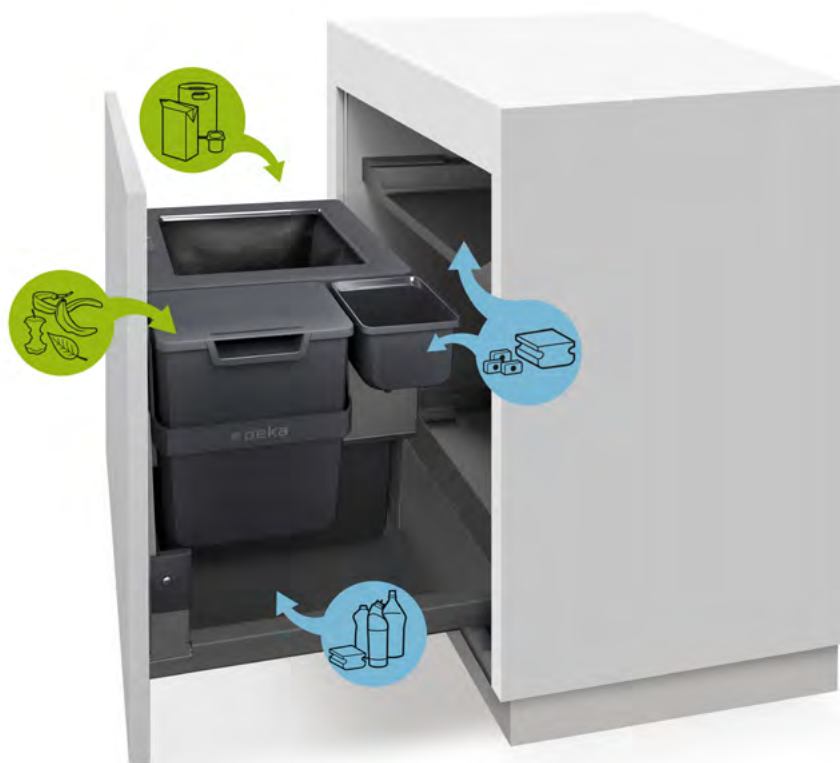

### Müllboy Big

Ausschwenkbarer Abfalleimer mit XXL-Füllvolumen für Unterschränke mit scharnierter Tür

# Abfallsystem Oeko Complet

Das Komplettsystem für die individuelle Abfalltrennung besteht aus einem Abfalleimer-Set und einem robusten Frontauszug.

Beim modularen Abfallsystem Oeko wählen Sie Grösse, Kombination und Anordnung der Eimer abgestimmt auf Ihre Trenngewohnheiten. Oeko überzeugt jeden Tag mit grossartigen Details. Das patentierte Spannsystem ermöglicht ein kinderleichtes Einspannen der Abfallsäcke. Die Eimer sind grosszügig dimensioniert, sodass der Beutel wirklich voll wird. Das ausziehbare Metalltablar bietet eine praktische Ablage für Kleinutensilien. Und alle Kunststoffteile sind bei mittlerer Temperatur spülmaschinenfest. Die Ausführung Oeko Complet ist mit einer robusten Auszugsführung mit hoher Tragkraft ausgestattet. Da das gesamte System um 30 mm höhenverstellbar ist, passt es unter jede Spüle.