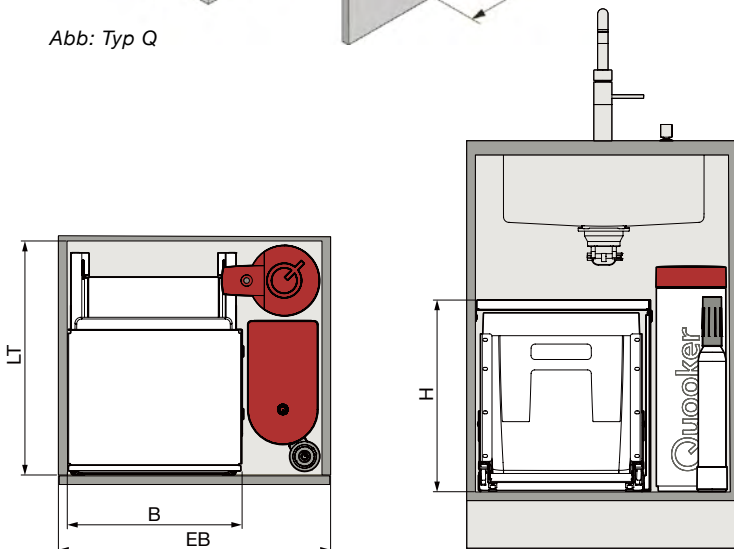

## TECHNISCHE DATEN

Abb: Typ Q

<b>Grifflose Fronten</b>	Optional
<b>Barrierefrei</b>	Ja
<b>Softclose integriert</b>	Ja
<b>Softopen integriert</b>	Ja
<b>Typ</b>	Q/G/S
<b>Elementbreite (EB)</b>	550/600 mm
<b>Farbe</b>	anthrazit
<b>Tragkraft</b>	0-40/110,0-60/110 kg
<b>Lichte Breite (LB)</b>	512-518/562-568 mm
<b>Lichte Tiefe Min. (LT)</b>	495 mm
<b>Lichte Höhe Min. (LH)</b>	435,497/467,507 mm
<b>Höhe (H)</b>	425,480/450,490 mm
<b>Füllvolumen</b>	40 L