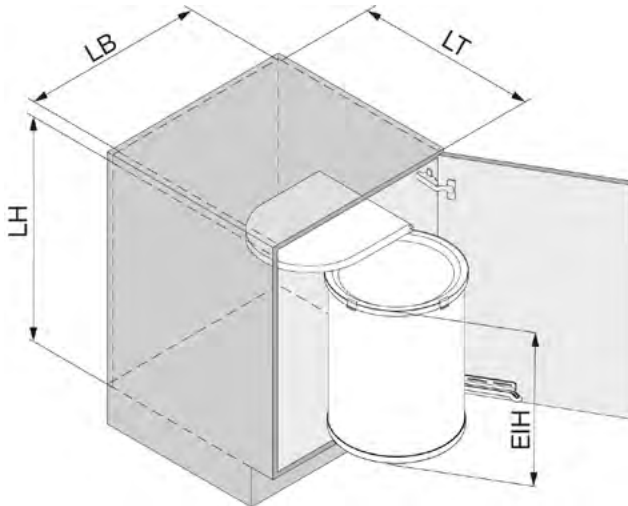

TECHNISCHE DATEN

Grifflose Fronten	Optional
Barrierefrei	Ja
Typ	1/2
Farbe	anthrazit
Tragkraft	0-7 kg
Eimerhöhe (EIH)	340/410 mm
Lichte Breite Min. (LB)	415 mm
Lichte Tiefe Min. (LT)	340 mm
Lichte Höhe Min. (LH)	450/520 mm
Höhe (H)	430/500 mm
Füllvolumen	25/30 L

TECHNISCHE EIGENSCHAFTEN

- Langlebige, wartungsfreie Technik
- Mit Bohrschablone für eine einfache Montage an der Schrank-Innenwand und am Türflügel
- Ideal zum Nachrüsten und Mitnehmen in jedes neue Zuhause
- Nachhaltig konzipiert, mit einzeln erhältlichen Ersatzteilen
- Ausgeglichen und geräuschlose Bewegung
- Für Möbel ab Elementbreite 450 mm und Lichte Tiefe 340 mm geeignet
- Geringe Variantenvielfalt, da Müllboy rechts- / links-kompatibel und unabhängig von Seitenwandstärke und Scharniertyp ist
- In 2 Höhen erhältlich, passt Müllboy unter jede Spüle und bringt Planungssicherheit