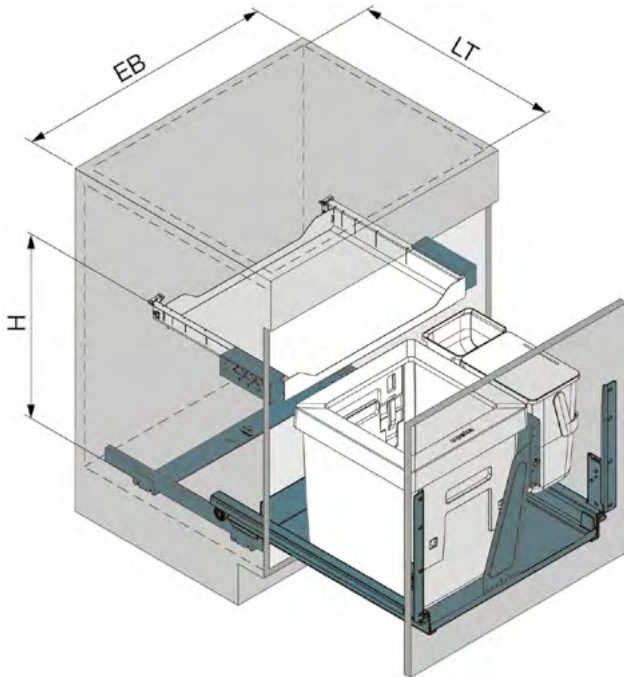

TECHNISCHE DATEN

Grifflose Fronten	Optional
Barrierefrei	Ja
Softclose integriert	Ja
Softopen integriert	Ja
Elementbreite (EB)	450/500/550/600 mm
Farbe	anthrazit
Tragkraft	0-60/110 kg
Lichte Breite (LB)	412-468/512-568 mm
Lichte Tiefe Min. (LT)	495/545 mm
Lichte Höhe Min. (LH)	465 mm
Höhe (H)	460/490/460 mm
Füllvolumen	40/34/47,2 L

TECHNISCHE EIGENSCHAFTEN

- Leichtgängige, langlebige und stabile Führung
- Geräuschloses und gedämpftes Öffnen und Schliessen dank integrierter Softopen und Softclose
- Inklusive Auszugschienen mit 60 kg Dauertragkraft und guter Seitenstabilität
- Einfache und schnelle Montage dank gut ein- und aushängbarer Schiene
- Stabiler, gut verstellbarer Frontwinkel, der auch schwere und hohe Fronten trägt