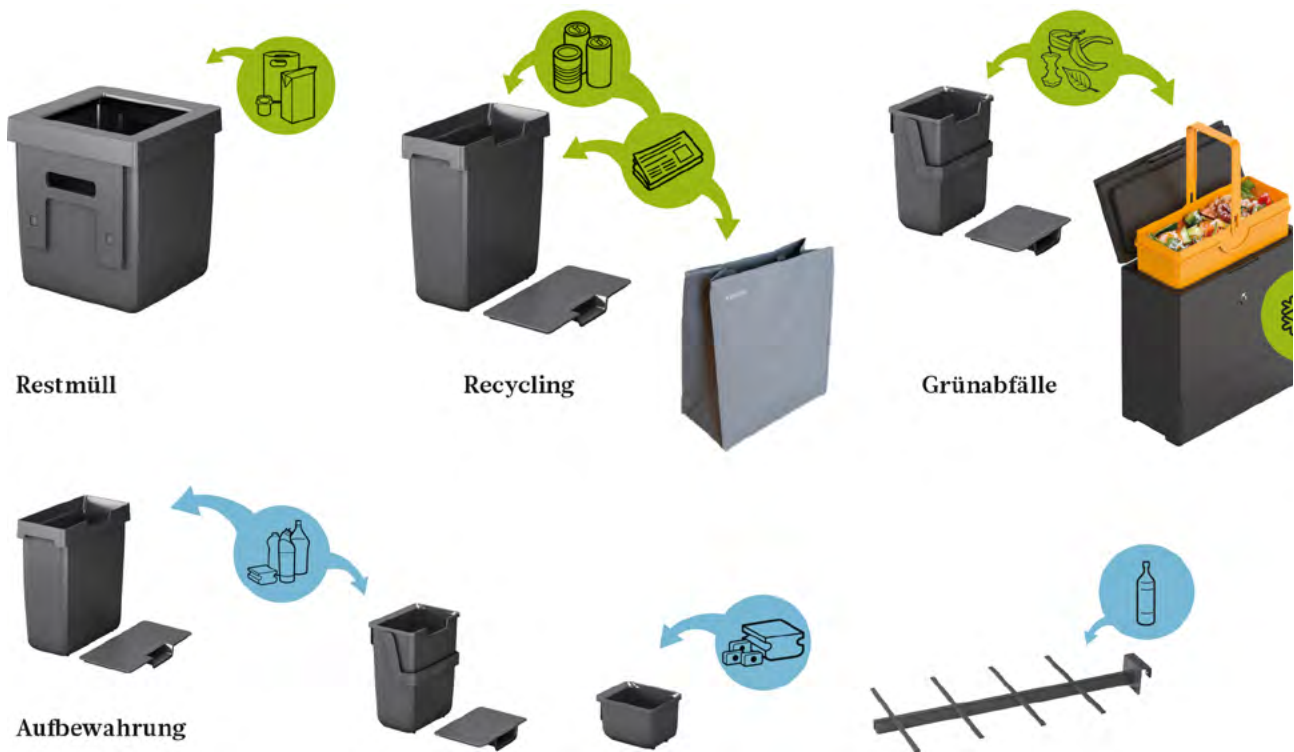

MERKMALE UND VORTEILE

- + Randvolles Befüllen der Abfallsäcke im 40-Liter-Eimer
- + Patentiertes Spannsystem: Einfaches Einspannen von 1-2 Müllbeuteln verschiedener Grössen (15-35 Liter)
- + Ausziehbares Metalltablar als zusätzliche Ablagefläche und grosszügig dimensionierte Eimer
- + Individuell wählbare Kombination und Anordnung der Eimer, da keine Bodenschale benötigt wird
- + Saubere Abfallentsorgung dank Abdeckrahmen
- + Optional mit Fusspedal für griffloses Öffnen
- + Leichte Reinigung, da die Eimer einfach herausgenommen werden können
- + Mit praktischem Zusatzeimer für Kompost oder Reinigungsutensilien erhältlich
- + Mit Oeko Bag aus robustem Polypropylen-Gewebe erhältlich
- + Mit Flaschentrenngitter Spider erhältlich