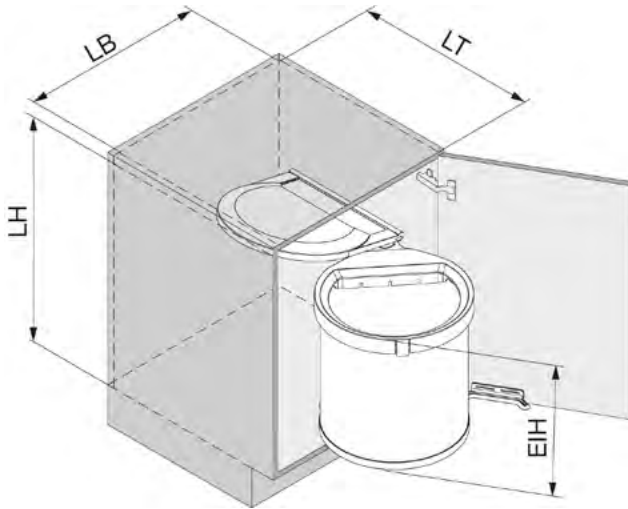

TECHNISCHE DATEN

Grifflose Fronten	Optional
Barrierefrei	Ja
Typ	1/2
Farbe	anthrazit
Tragkraft	0-8 kg
Eimerhöhe (EIH)	315/395 mm
Lichte Breite Min. (LB)	455 mm
Lichte Tiefe Min. (LT)	400 mm
Lichte Höhe Min. (LH)	430/510 mm
Höhe (H)	390/460 mm
Füllvolumen	32/40 L

TECHNISCHE EIGENSCHAFTEN

- Langlebige, wartungsfreie Technik
- Mit Bohrschablone für eine einfache Montage an der Schrank-Innenwand und am Türflügel
- Ideal zum Nachrüsten und Mitnehmen in jedes neue Zuhause
- Ausgeglichenere und geräuschlose Bewegung
- Geringe Variantenvielfalt, da Müllboy rechts- / links-kompatibel und unabhängig von Seitenwandstärke und Scharniertyp ist
- In 2 Höhen erhältlich, passt Müllboy unter jede Spüle und bringt Planungssicherheit
- Keine Belastung der Scharniere und damit keine nachträglichen Service- oder Garantiarbeiten