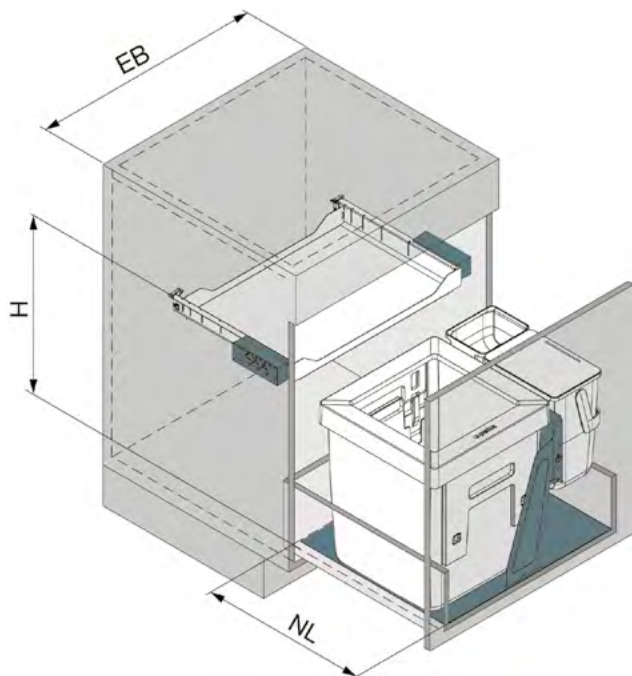

TECHNISCHE DATEN

Grifflose Fronten	Optional
Barrierefrei	Ja
Elementbreite (EB)	450/500/550/600/900 mm
Farbe	anthrazit
Schubkastenführung Nennlänge Min. (NL)	400 mm
Höhe (H)	433,433/463,443,443/463,425 mm
Füllvolumen	34/47,2/57/51/40/59/74/81,2 L

TECHNISCHE EIGENSCHAFTEN

- Optional mit reinigungsfreundlicher Bodenmatte für die Montage ohne Bohrung
- Passt in alle Schubladentypen
- Einfache und schnelle Montage dank vormontierter Baugruppen
- Werkzeuglos um 30 mm höhenverstellbar – damit passt Oeko unter jede Spüle, bringt Planungssicherheit und beseitigt Variantenvielfalt