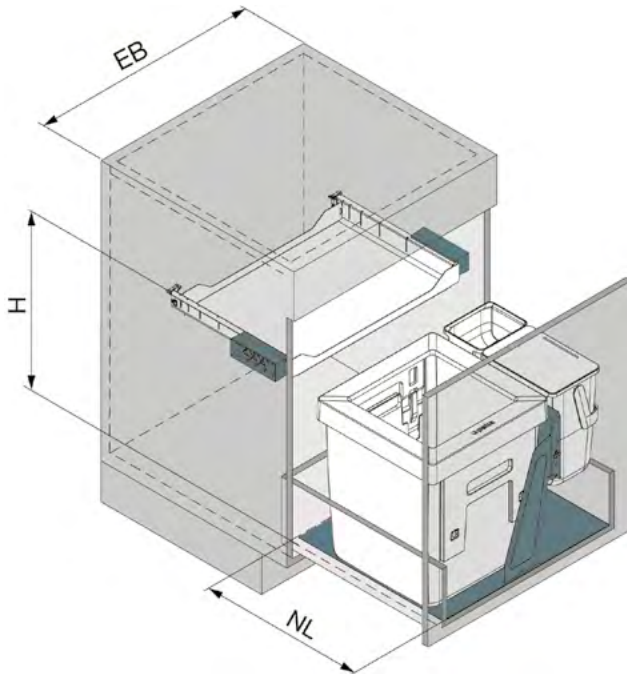

DATI TECNICI

Frontali senza maniglie	opzionale
Senza barriere	sì
Larghezza elemento (EB)	450/500/550/600/900 mm
Colore	antracite
Guida dei cassetti	
Lunghezza nominale min. (NL)	400 mm
Altezza (H)	425,433,433/463,443,443/463 mm
Volume di riempimento	34/40/47,2/51/57/59/74/81,2 l

CARATTERISTICHE TECNICHE

- Con tappetino opzionale facile da pulire per il montaggio senza praticare alcun foro
- Si adatta a tutti i tipi di cassetti
- Montaggio semplice e veloce grazie ai moduli preassemblati
- Regolabile in altezza di 30 mm senza attrezzi - così Oeko si adatta sotto ogni lavandino, fornisce sicurezza nella progettazione ed elimina una vasta gamma di varianti