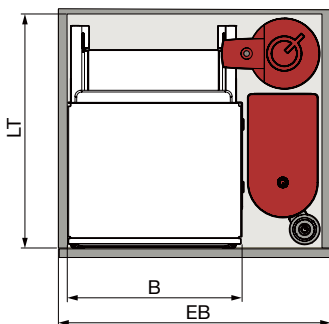

## DATI TECNICI

Illustrazione: Typ Q

<b>Frontali senza maniglie</b>	opzionale
<b>Senza barriere</b>	sì
<b>Softclose integrato</b>	sì
<b>Softopen integrato</b>	sì
<b>Tipo</b>	Q/G/S
<b>Larghezza elemento (EB)</b>	550/600 mm
<b>Colore</b>	antracite
<b>Portata</b>	0-40/110,0-60/110 kg
<b>Larghezza libera (LB)</b>	512-518/562-568 mm
<b>Profondità libera min. (LT)</b>	495 mm
<b>Altezza libera min. (LH)</b>	435,497/467,507 mm
<b>Altezza (H)</b>	425,480/450,490 mm
<b>Volume di riempimento</b>	40 L