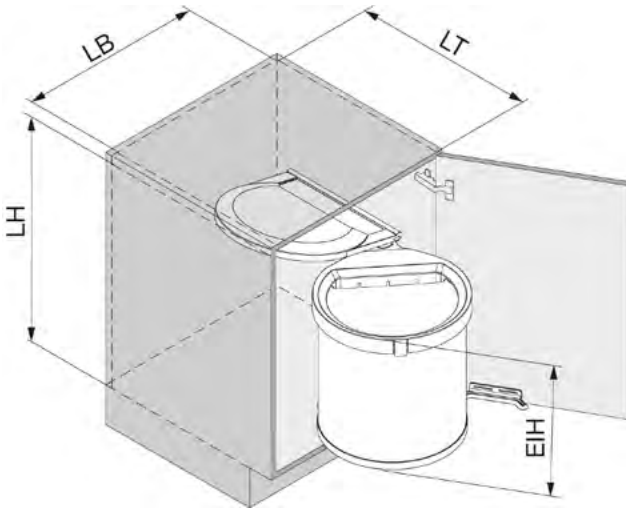

DATI TECNICI

Frontali senza maniglie	opzionale
Senza barriere	sì
Tipo	1/2
Colore	antracite
Portata	0-8 kg
Altezza del secchio (EIH)	315/395 mm
Larghezza libera min. (LB)	455 mm
Profondità libera min. (LT)	400 mm
Altezza libera min. (LH)	430/510 mm
Altezza (H)	390/460 mm
Volume di riempimento	32/40 l

CARATTERISTICHE TECNICHE

- Tecnologia duratura e senza manutenzione
- Con dima di foratura per un facile montaggio sulla parete interna del mobile e sull'anta
- Ideale per il retrofit e da portare con sé in qualsiasi nuova casa
- Movimento equilibrato e silenzioso
- Basso numero di varianti, poiché Müllboy è compatibile sia per l'apertura a destra, sia a sinistra e indipendente dallo spessore del pannello laterale e dal tipo di cerniera
- Disponibile in 2 altezze, Müllboy si adatta sotto ogni lavandino e consente di pianificare lo spazio in sicurezza
- Nessuna sollecitazione sulle cerniere e quindi nessun intervento successivo di assistenza o in garanzia