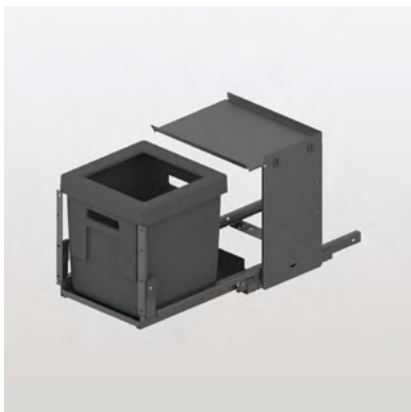

## CARATTERISTICHE TECNICHE

- ▶ Il sistema indipendente dai lati, dall'altezza e dalla profondità facilita la progettazione
- ▶ Montaggio ambidestra
- ▶ L'unità acqua è separata in modo ordinato dal sistema di rifiuti
- ▶ Guida leggera, durevole e stabile
- ▶ Apertura e chiusura silenziosa e ammortizzata grazie ai meccanismi Softopen e Softclose integrati
- ▶ Montaggio rapido in loco, grazie al premontaggio effettuato da peka e alla rotaia facilmente agganciabile e sganciabile
- ▶ Aiuto al montaggio semplice e rapido grazie alla dima di montaggio integrata nell'articolo
- ▶ I dispositivi per l'acqua possono essere adattati da terzi senza problemi