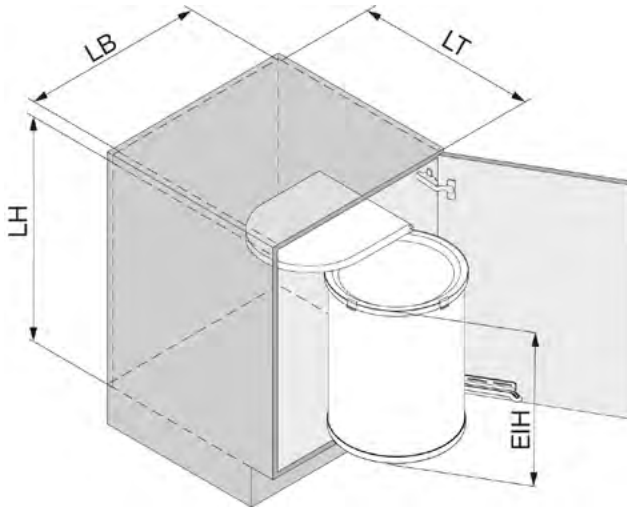

DATI TECNICI

Frontali senza maniglie	opzionale
Senza barriere	sì
Tipo	1/2
Colore	antracite
Portata	0-7 kg
Altezza del secchio (EIH)	340/410 mm
Larghezza libera min. (LB)	415 mm
Profondità libera min. (LT)	340 mm
Altezza libera min. (LH)	450/520 mm
Altezza (H)	430/500 mm
Volume di riempimento	25/30 l

CARATTERISTICHE TECNICHE

- Tecnologia duratura e senza manutenzione
- Con dima di foratura per un facile montaggio sulla parete interna del mobile e sull'anta
- Ideale per il retrofit e da portare con sé in qualsiasi nuova casa
- Progettato in modo sostenibile, con pezzi di ricambio disponibili singolarmente
- Movimento equilibrato e silenzioso
- Adatto per mobili a partire da una larghezza dell'elemento di 450 mm e una profondità libera di 340 mm
- Basso numero di varianti, poiché Müllboy è compatibile sia per l'apertura a destra, sia a sinistra e indipendente dallo spessore del pannello laterale e dal tipo di cerniera
- Disponibile in 2 altezze, Müllboy si adatta sotto ogni lavandino e consente di pianificare lo spazio in sicurezza