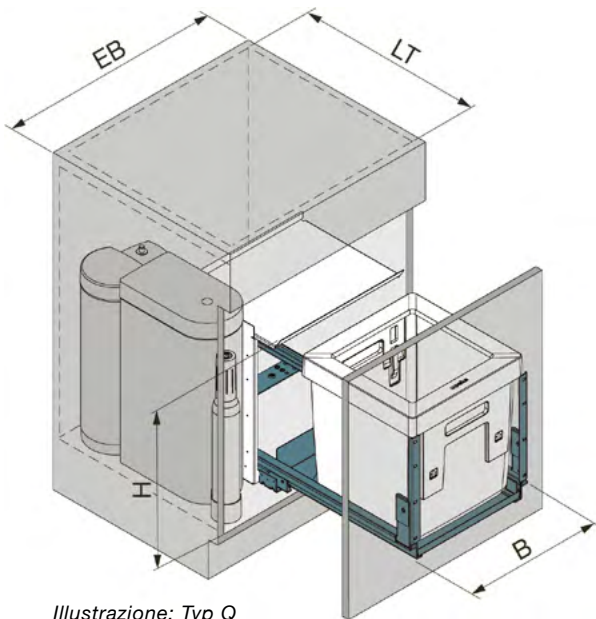

## DATI TECNICI

Illustrazione: Typ Q

<b>Frontali senza maniglie</b>	opzionale
<b>Senza barriere</b>	sì
<b>Softclose integrato</b>	sì
<b>Softopen integrato</b>	sì
<b>Tipo</b>	Q/G/S
<b>Larghezza elemento (EB)</b>	550/600 mm
<b>Colore</b>	antracite
<b>Portata</b>	0-40/110,0-60/110 kg
<b>Larghezza libera (LB)</b>	512-518/562-568 mm
<b>Profondità libera min. (LT)</b>	495 mm
<b>Altezza libera min. (LH)</b>	435,497/467,507 mm
<b>Altezza (H)</b>	425,480/450,490 mm
<b>Volume di riempimento</b>	40 L