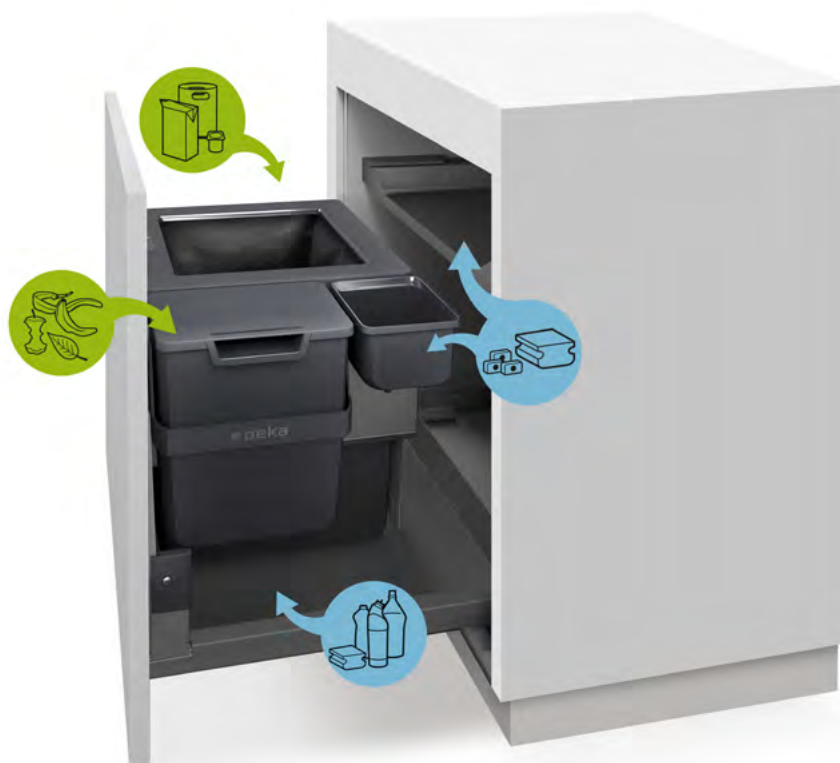

CARATTERISTICHE E VANTAGGI

- + Riempire i sacchi dei rifiuti fino all'orlo nel secchio della spazzatura da 40 litri
- + Sistema di bloccaggio brevettato: Fissaggio semplice de 1 o 2 sacchetti della spazzatura di diverse misure (15-50 litri)
- + Sistema di guide metalliche molto stabile e resistente allo sporco con elevata portata
- + Secchi più grandi e un ripiano di metallo estraibile da utilizzare come superficie d'appoggio aggiuntiva
- + Smaltimento pulito dei rifiuti grazie al telaio di copertura
- + A scelta con pedale per l'apertura senza maniglie
- + Facile da pulire, dato che i secchi della spazzatura possono essere semplicemente rimossi
- + Disponibile con un pratico contenitore aggiuntivo per il compostaggio o i detersivi