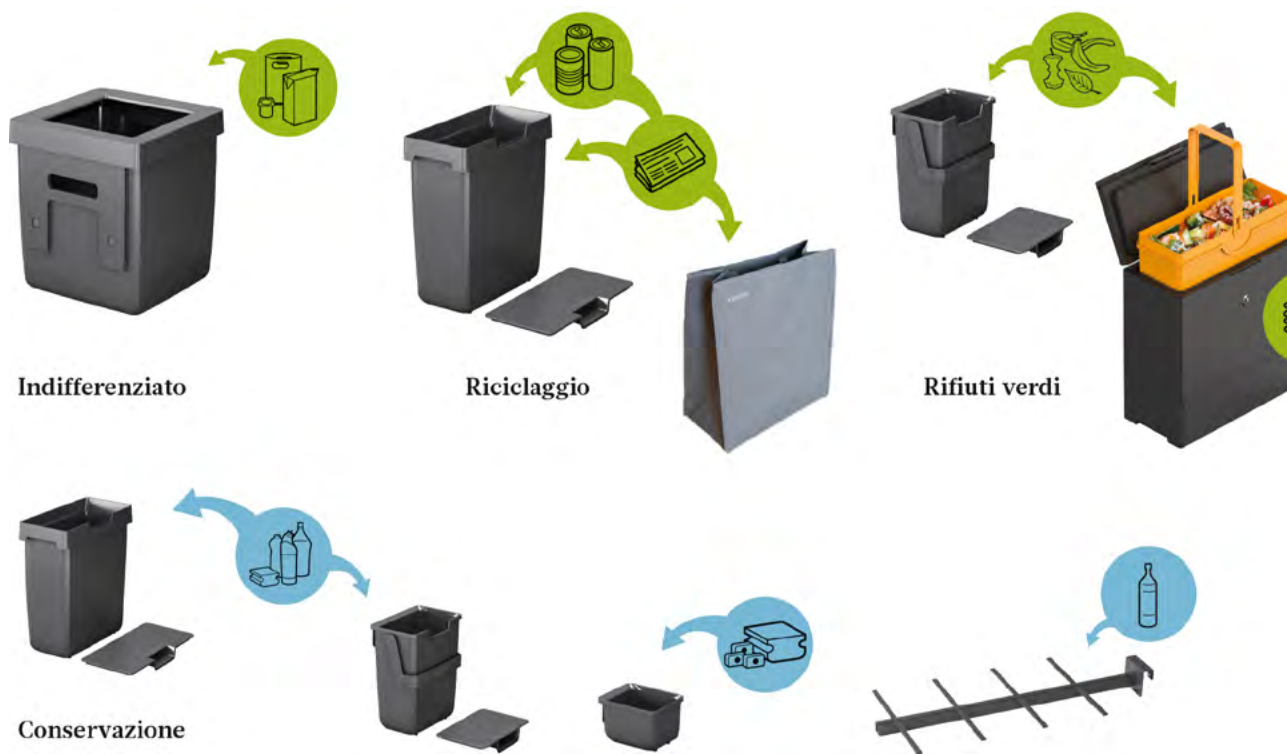

# Sistema di rifiuti Oeko Universal

Il set di secchi della spazzatura adeguato viene semplicemente inserito nel cassetto estraibile esistente.

Con il sistema modulare di rifiuti Oeko, si sceglie la dimensione, la combinazione e la disposizione del secchio della spazzatura in base alle proprie abitudini di raccolta differenziata. Oeko vi convincerà giorno per giorno con grandi dettagli: Il sistema di bloccaggio brevettato rende un gioco da ragazzi il bloccaggio dei sacchi per i rifiuti. I secchi della spazzatura sono di dimensioni generose in modo da rendere il sacchetto sia davvero pieno. Il ripiano in metallo estraibile offre una pratica sistemazione per i piccoli utensili. E tutte le parti in plastica sono lavabili in lavastoviglie a media temperatura. La versione Oeko Universal può essere collocata in tutti i cassetti estraibili standard. Poiché il sistema è regolabile in altezza di 30 mm, si adatta sotto qualsiasi lavandino.

## CARATTERISTICHE E VANTAGGI

- + Riempire i sacchi dei rifiuti fino all'orlo nel secchio della spazzatura da 40 litri
- + Sistema di bloccaggio brevettato: Fissaggio semplice de 1 o 2 sacchetti della spazzatura di diverse misure (15-50 litri)
- + Secchi più grandi e un ripiano di metallo estraibile da utilizzare come superficie d'appoggio aggiuntiva
- + Combinazione e disposizione dei contenitori a scelta, dato che non è necessario un vassoio di fondo
- + Smaltimento pulito dei rifiuti grazie al telaio di copertura
- + A scelta con pedale per l'apertura senza maniglie
- + Facile da pulire, dato che i secchi della spazzatura possono essere semplicemente rimossi
- + Disponibile con un pratico contenitore aggiuntivo per il compostaggio o i detersivi
- + Disponibile con la borsa multiuso Oeko Bag in tessuto robusto di polipropilene
- + Disponibile con la griglia di separazione delle bottiglie Spider