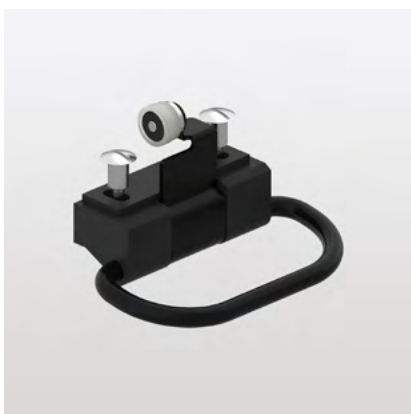

Pedale Oeko

Premere il pedale con il piede e il sistema di rifiuti si sposta verso l'esterno.

- Apertura senza mani del sistema di rifiuti
- Softclose e chiusura automatica funzionano anche con il pedale
- Il frontale può essere aperto con il pedale e la maniglia
- Opzionale

Entità della fornitura

1 pedale
1 materiale di fissaggio

Dati tecnici

Compatibile con: Oeko Complet, Oeko Complet Aqua, Oeko Universal
Corsa d'espulsione: 45 mm
Materiale: lamiera d'acciaio verniciata in polvere

N° art.	Colore	Larghezza (B)	Profondità (T)	Altezza (H)
		mm	mm	mm
200.1401.00	argento	110	71	70
200.1401.15	nero	110	71	70