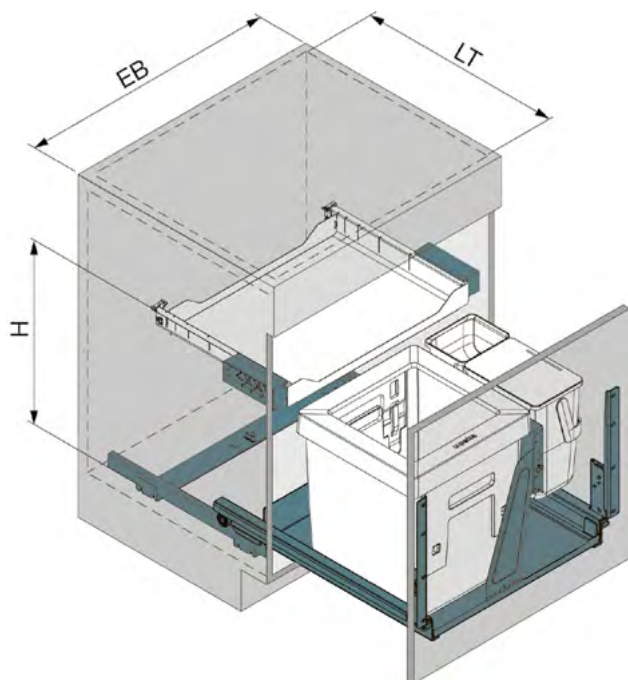

DATI TECNICI

Frontali senza maniglie	opzionale
Senza barriere	sì
Softclose integrato	sì
Softopen integrato	sì
Larghezza elemento (EB)	450/500/550/600 mm
Colore	antracite
Portata	0-60/110 kg
Larghezza libera (LB)	412-468/512-568 mm
Profondità libera min. (LT)	495/545 mm
Altezza libera min. (LH)	465 mm
Altezza (H)	460,490/460 mm
Volume di riempimento	40/34/47,2 l

CARATTERISTICHE TECNICHE

- Guida leggera, durevole e stabile
- Apertura e chiusura silenziosa e ammortizzata grazie ai meccanismi Softopen e Softclose integrati
- Compresa le guide d'estrazione con una portata permanente di 60 kg e una buona stabilità laterale
- Montaggio semplice e veloce grazie alla guida facilmente agganciabile e sganciabile
- Stabile, staffa anteriore facilmente regolabile che supporta anche frontali pesanti e alti