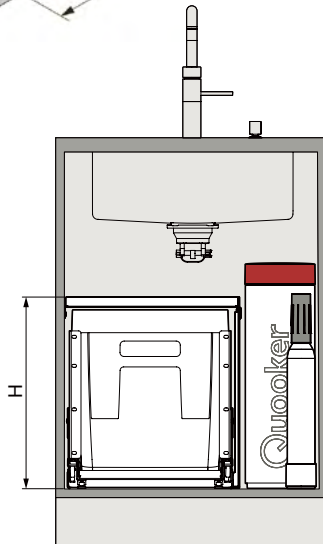

## DATI TECNICI

Illustrazione: Typ Q

<b>Frontali senza maniglie</b>	opzionale
<b>Senza barriere</b>	sì
<b>Softclose integrato</b>	sì
<b>Softopen integrato</b>	sì
<b>Tipo</b>	Q/G/S
<b>Larghezza elemento (EB)</b>	550/600 mm
<b>Colore</b>	antracite
<b>Portata</b>	0-40/110,0-60/110 kg
<b>Larghezza libera (LB)</b>	512-518/562-568 mm
<b>Profondità libera min. (LT)</b>	495 mm
<b>Altezza libera min. (LH)</b>	435,497/467,507 mm
<b>Altezza (H)</b>	425,480/450,490 mm
<b>Volume di riempimento</b>	40 L