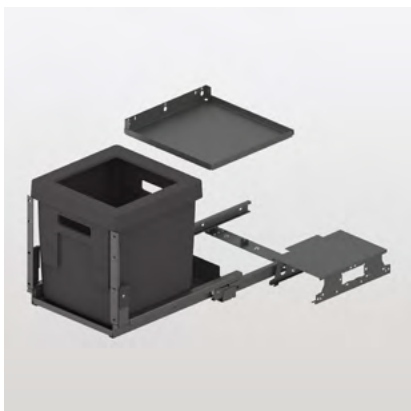

Sistema di rifiuti Oeko Complet Aqua G 40 litri | 600

Oeko Complet Aqua G consente di collocare lateralmente un sistema di acqua bollente e i filtri per l'acqua tradizionali.

- Riempire i sacchi dei rifiuti fino all'orlo nel secchio della spazzatura da 40 litri
- Sistema di bloccaggio brevettato: Fissaggio semplice de 1 o 2 sacchetti della spazzatura di diverse misure (15-35 litri)
- Smaltimento pulito dei rifiuti grazie al telaio di copertura
- Regolabile in altezza di 30 mm senza attrezzi, si adatta sotto ogni lavandino, fornisce sicurezza nella progettazione ed elimina una vasta gamma di varianti

Compatibile con (EB 600 mm)

Grohe: red

Quooker: Combi/Combi+, Combi/Combi+ con Cube

Evodrop: EVOfilter

AcquaPhi/Profine: Cartuccia minerale, Osmoso Pro, Osmoso Pro con cartuccia minerale

Entità della fornitura

- 1 secchio della spazzatura 40 L
- 1 ripiano fisso superiore
- 1 sistema di guida
- 1 materiale di fissaggio
- 1 base

Dati tecnici

- Softclose integrato: sì
- Softopen integrato: sì
- Montaggio con ClickFixx: no
- Portata: 0-60/110 kg
- Norma per l'altezza: Norma SMS, Norma EURO
- Materiale: lamiera d'acciaio verniciata in polvere/plastica

N° art.	Tipo	Larghezza elemento (EB)	Colore	Volume di riempimento	Larghezza libera (LB)	Profondità libera min. (LT)	Altezza libera min. (LH)	Larghezza (B)	Profondità (T)	Altezza (H)
		mm		l	mm	mm	mm	mm	mm	mm
200.2788.43	G	600	antracite	40	562-568	495	497/467	372	493	480/450