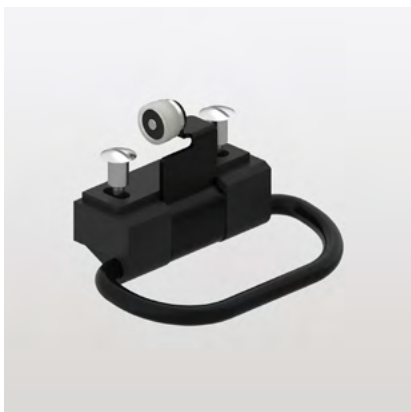

1 base supplementare
1 materiale di fissaggio

Dati tecnici

Materiale: lamiera d'acciaio verniciata in polvere

N° art.	Colore	Larghezza (B)	Profondità (T)	Altezza (H)
		mm	mm	mm
200.2801.43	antracite	186	211	78