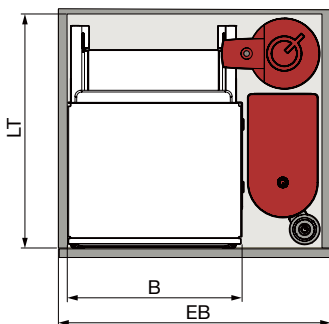

Altri sistemi su richiesta

✓ = raccomandato

(✓) = possibile

DATI TECNICI

Illustrazione: Typ Q

Frontali senza maniglie	opzionale
Senza barriere	sì
Softclose integrato	sì
Softopen integrato	sì
Tipo	Q/G/S
Larghezza elemento (EB)	550/600 mm
Colore	antracite
Portata	0-40/110,0-60/110 kg
Larghezza libera (LB)	512-518/562-568 mm
Profondità libera min. (LT)	495 mm
Altezza libera min. (LH)	435,497/467,507 mm
Altezza (H)	425,480/450,490 mm
Volume di riempimento	40 L