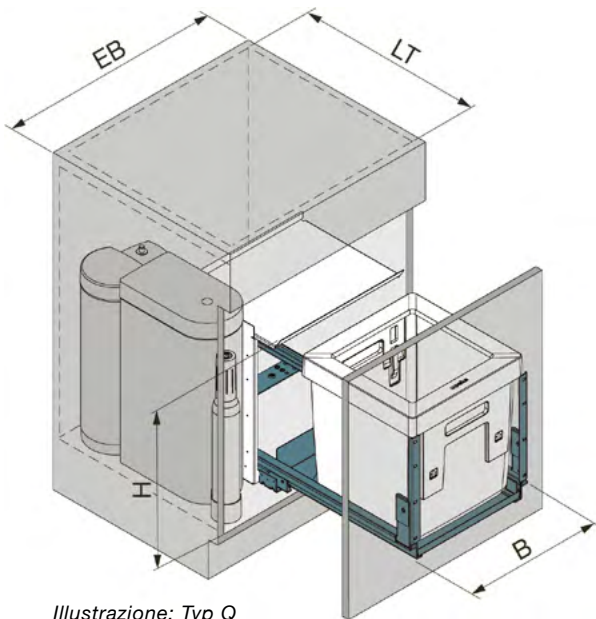

Altri sistemi su richiesta

✓ = raccomandato

(✓) = possibile

DATI TECNICI

Illustrazione: Typ Q

Frontali senza maniglie	opzionale
Senza barriere	sì
Softclose integrato	sì
Softopen integrato	sì
Tipo	Q/G/S
Larghezza elemento (EB)	550/600 mm
Colore	antracite
Portata	0-40/110,0-60/110 kg
Larghezza libera (LB)	512-518/562-568 mm
Profondità libera min. (LT)	495 mm
Altezza libera min. (LH)	435,497/467,507 mm
Altezza (H)	425,480/450,490 mm
Volume di riempimento	40 L