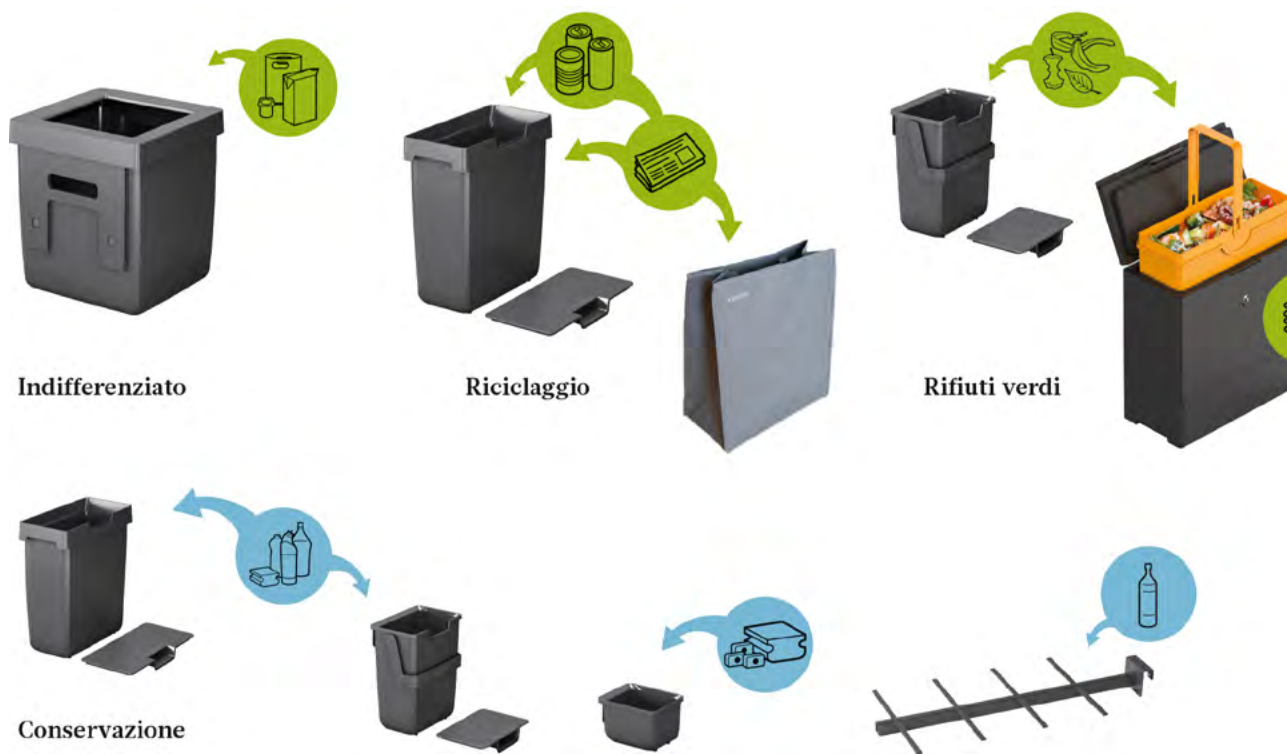

Pedale Oeko

Premere il pedale con il piede e il sistema di rifiuti si sposta verso l'esterno.

- Apertura senza mani del sistema di rifiuti
- Softclose e chiusura automatica funzionano anche con il pedale
- Il frontale può essere aperto con il pedale e la maniglia
- Opzionale

N° art.	Colore	Larghezza (B)	Profondità (T)	Altezza (H)
		mm	mm	mm
200.1401.00	argento	110	71	70
200.1401.15	nero	110	71	70

Sistema di rifiuti Oeko Universal

Il set di secchi della spazzatura adeguato viene semplicemente inserito nel cassetto estraibile esistente.

Con il sistema modulare di rifiuti Oeko, si sceglie la dimensione, la combinazione e la disposizione del secchio della spazzatura in base alle proprie abitudini di raccolta differenziata. Oeko vi convincerà giorno per giorno con grandi dettagli: Il sistema di bloccaggio brevettato rende un gioco da ragazzi il bloccaggio dei sacchi per i rifiuti. I secchi della spazzatura sono di dimensioni generose in modo da rendere il sacchetto sia davvero pieno. Il ripiano in metallo estraibile offre una pratica sistemazione per i piccoli utensili. E tutte le parti in plastica sono lavabili in lavastoviglie a media temperatura. La versione Oeko Universal può essere collocata in tutti i cassetti estraibili standard. Poiché il sistema è regolabile in altezza di 30 mm, si adatta sotto qualsiasi lavandino.