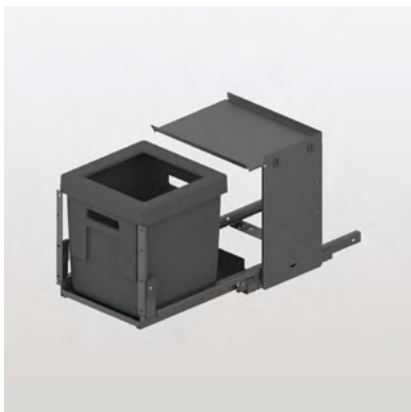

Video di montaggio

Tipo Q

Tipo G

CARATTERISTICHE TECNICHE

- ▶ Il sistema indipendente dai lati, dall'altezza e dalla profondità facilita la progettazione
- ▶ Montaggio ambidestra
- ▶ L'unità acqua è separata in modo ordinato dal sistema di rifiuti
- ▶ Guida leggera, durevole e stabile
- ▶ Apertura e chiusura silenziosa e ammortizzata grazie ai meccanismi Softopen e Softclose integrati
- ▶ Montaggio rapido in loco, grazie al premontaggio effettuato da peka e alla rotaia facilmente agganciabile e sganciabile
- ▶ Aiuto al montaggio semplice e rapido grazie alla dima di montaggio integrata nell'articolo
- ▶ I dispositivi per l'acqua possono essere adattati da terzi senza problemi