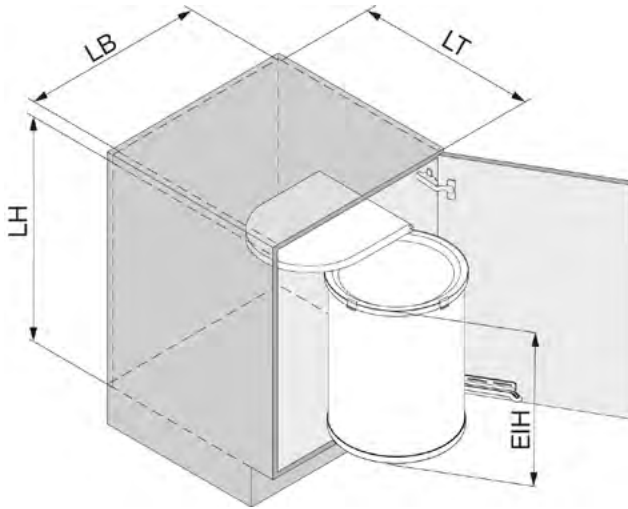

DATI TECNICI

Frontali senza maniglie	opzionale
Senza barriere	sì
Tipo	1/2
Colore	antracite
Portata	0-7 kg
Altezza del secchio (EIH)	340/410 mm
Larghezza libera min. (LB)	415 mm
Profondità libera min. (LT)	340 mm
Altezza libera min. (LH)	450/520 mm
Altezza (H)	430/500 mm
Volume di riempimento	25/30 l

CARATTERISTICHE TECNICHE

- Tecnologia duratura e senza manutenzione
- Con dima di foratura per un facile montaggio sulla parete interna del mobile e sull'anta
- Ideale per il retrofit e da portare con sé in qualsiasi nuova casa
- Progettato in modo sostenibile, con pezzi di ricambio disponibili singolarmente
- Movimento equilibrato e silenzioso
- Adatto per mobili a partire da una larghezza dell'elemento di 450 mm e una profondità libera di 340 mm
- Basso numero di varianti, poiché Müllboy è compatibile sia per l'apertura a destra, sia a sinistra e indipendente dallo spessore del pannello laterale e dal tipo di cerniera
- Disponibile in 2 altezze, Müllboy si adatta sotto ogni lavandino e consente di pianificare lo spazio in sicurezza