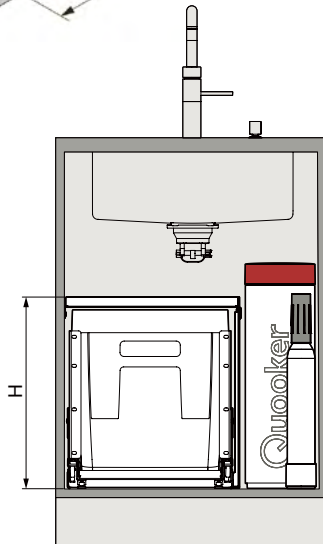

Altri sistemi su richiesta

✓ = raccomandato

(✓) = possibile

DATI TECNICI

Illustrazione: Typ Q

Frontali senza maniglie	opzionale
Senza barriere	sì
Softclose integrato	sì
Softopen integrato	sì
Tipo	Q/G/S
Larghezza elemento (EB)	550/600 mm
Colore	antracite
Portata	0-40/110,0-60/110 kg
Larghezza libera (LB)	512-518/562-568 mm
Profondità libera min. (LT)	495 mm
Altezza libera min. (LH)	435,497/467,507 mm
Altezza (H)	425,480/450,490 mm
Volume di riempimento	40 L