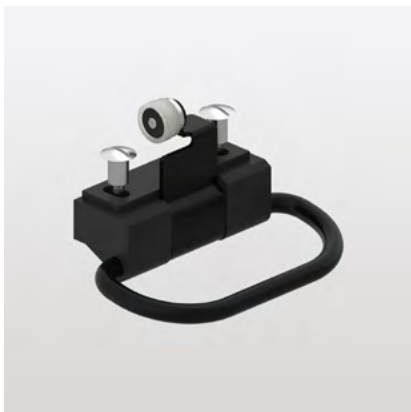

Pedale Oeko

Premere il pedale con il piede e il sistema di rifiuti si sposta verso l'esterno.

- Apertura senza mani del sistema di rifiuti
- Softclose e chiusura automatica funzionano anche con il pedale
- Il frontale può essere aperto con il pedale e la maniglia
- Opzionale

Entità della fornitura
1 pedale
1 materiale di fissaggio

Dati tecnici
Compatibile con: Oeko Complet, Oeko Complet Aqua, Oeko Universal
Corsa d'espulsione: 45 mm
Materiale: lamiera d'acciaio verniciata in polvere

N° art.	Colore	Larghezza (B)	Profondità (T)	Altezza (H)
		mm	mm	mm
200.1401.00	argento	110	71	70
200.1401.15	nero	110	71	70