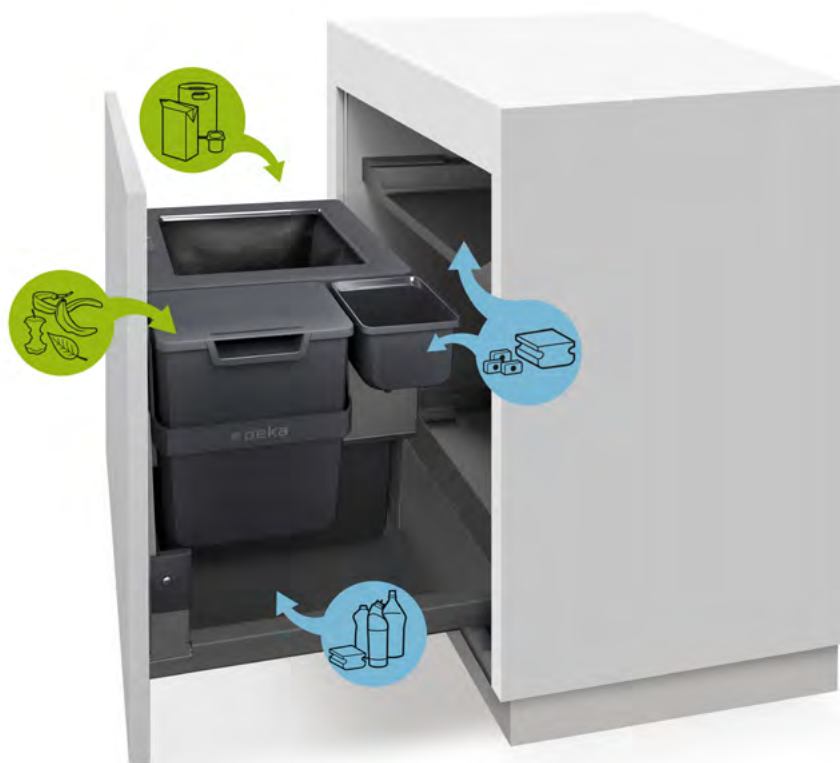

Müllboy Standard

Ausschwenkbarer Abfalleimer für Unterschränke mit scharnierter Tür

Müllboy Big

Ausschwenkbarer Abfalleimer mit XXL-Füllvolumen für Unterschränke mit scharnierter Tür

Abfallsystem Oeko Complet

Das Komplettsystem für die individuelle Abfalltrennung besteht aus einem Abfalleimer-Set und einem robusten Frontauszug.

Beim modularen Abfallsystem Oeko wählen Sie Grösse, Kombination und Anordnung der Eimer abgestimmt auf Ihre Trenngewohnheiten. Oeko überzeugt jeden Tag mit grossartigen Details. Das patentierte Spannsystem ermöglicht ein kinderleichtes Einspannen der Abfallsäcke. Die Eimer sind grosszügig dimensioniert, sodass der Beutel wirklich voll wird. Das ausziehbare Metalltablar bietet eine praktische Ablage für Kleinutensilien. Und alle Kunststoffteile sind bei mittlerer Temperatur spülmaschinenfest. Die Ausführung Oeko Complet ist mit einer robusten Auszugsführung mit hoher Tragkraft ausgestattet. Da das gesamte System um 30 mm höhenverstellbar ist, passt es unter jede Spüle.