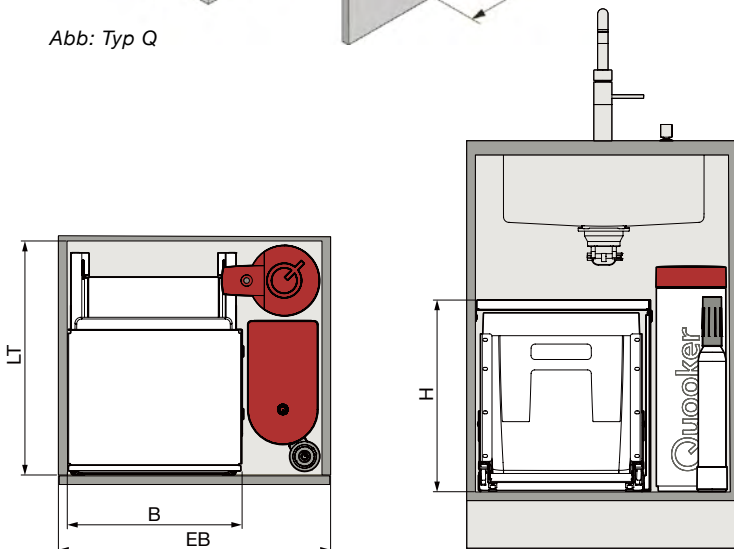

Weitere Systeme auf Anfrage

✓ = empfohlen (✓) = möglich

TECHNISCHE DATEN

Abb: Typ Q

Grifflose Fronten	Optional
Barrierefrei	Ja
Softclose integriert	Ja
Softopen integriert	Ja
Typ	Q/G/S
Elementbreite (EB)	550/600 mm
Farbe	anthrazit
Tragkraft	0-40/110,0-60/110 kg
Lichte Breite (LB)	512-518/562-568 mm
Lichte Tiefe Min. (LT)	495 mm
Lichte Höhe Min. (LH)	435,497/467,507 mm
Höhe (H)	425,480/450,490 mm
Füllvolumen	40 L