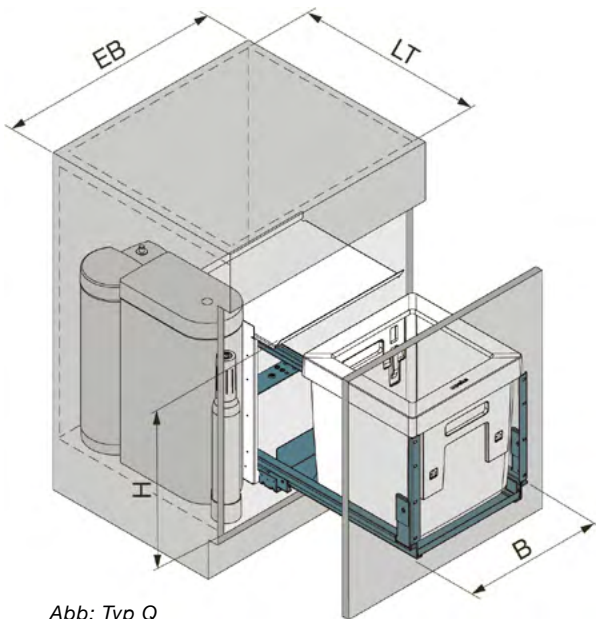

Weitere Systeme auf Anfrage

✓ = empfohlen (✓) = möglich

TECHNISCHE DATEN

Abb: Typ Q

Grifflose Fronten	Optional
Barrierefrei	Ja
Softclose integriert	Ja
Softopen integriert	Ja
Typ	Q/G/S
Elementbreite (EB)	550/600 mm
Farbe	anthrazit
Tragkraft	0-40/110,0-60/110 kg
Lichte Breite (LB)	512-518/562-568 mm
Lichte Tiefe Min. (LT)	495 mm
Lichte Höhe Min. (LH)	435,497/467,507 mm
Höhe (H)	425,480/450,490 mm
Füllvolumen	40 L