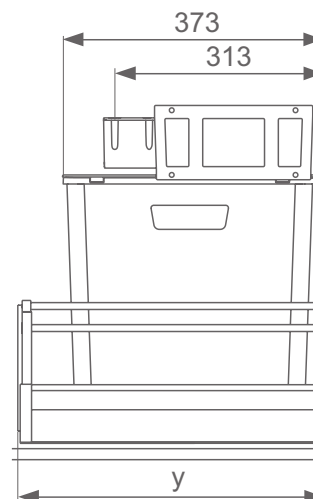

# EURO ZK-BOXX55/60

Art.-Nr. 5160.00

x = Blum/Grass/Hettich/etc.  
y = Schubladentiefe

**MÜLLEX®**

Tel.: +41 (0)55 645 55 55  
Fax: +41 (0)55 645 54 55  
info@muelllex.ch  
www.muelllex.ch

Eine Marke von / une marque de  
A. & J. Stöckli AG  
CH-8754 Netstal