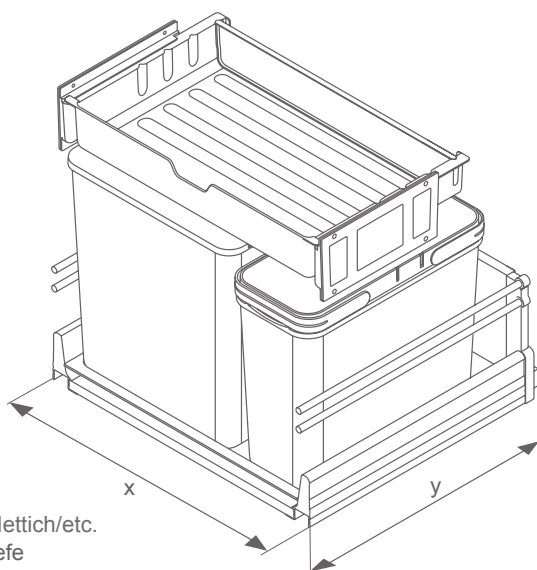

# EURO ZK-BOXX55/60

Art.-Nr. 5160.00

x = Blum/Grass/Hettich/etc.  
y = Schubladentiefe

**MÜLLEX®**

Tel.: +41 (0)55 645 55 55  
Fax: +41 (0)55 645 54 55  
info@muelllex.ch  
www.muelllex.ch

Eine Marke von / une marque de  
A. & J. Stöckli AG  
CH-8754 Netstal