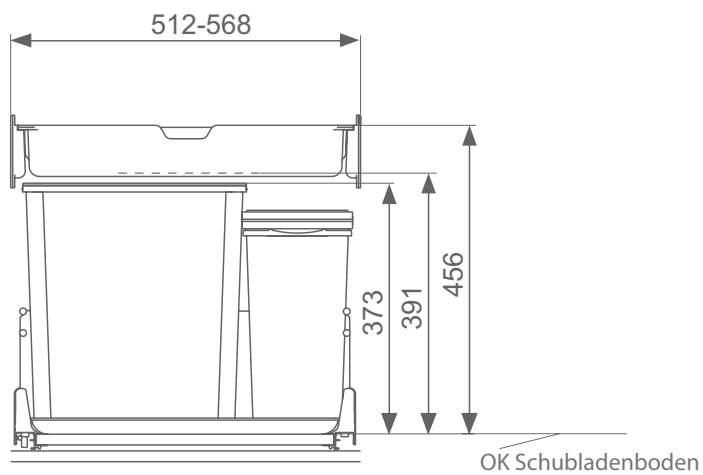

# EURO ZK-BOXX55/60

Art.-Nr. 5160.00

x = Blum/Grass/Hettich/etc.  
y = Schubladentiefe

**MÜLLEX®**

Tel.: +41 (0)55 645 55 55  
Fax: +41 (0)55 645 54 55  
info@muelllex.ch  
www.muelllex.ch

Eine Marke von / une marque de  
A. & J. Stöckli AG  
CH-8754 Netstal