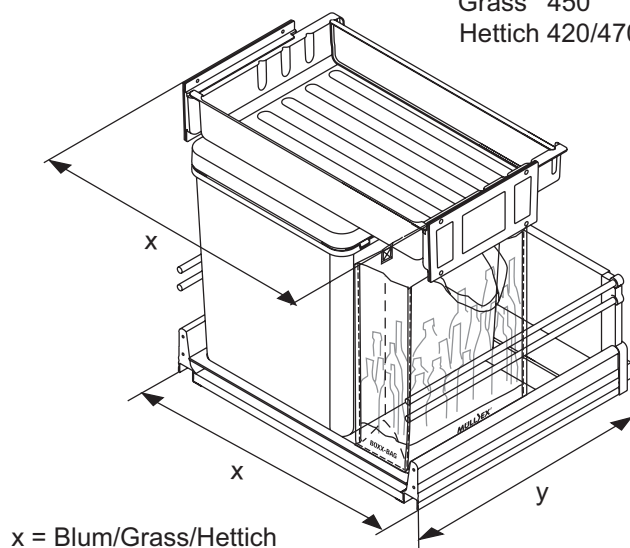

ZK BOXX55/60 City

Art.-Nr. 5155.10

y = Blum 450
 Grass 450
 Hettich 420/470

MÜLLEX®

Tel.: +41 (0)55 645 55 55
 Fax: +41 (0)55 645 54 55
 info@muellex.ch
 www.muellex.ch

Eine Marke von / une marque de
 A. & J. Stöckli AG
 CH-8754 Netstal