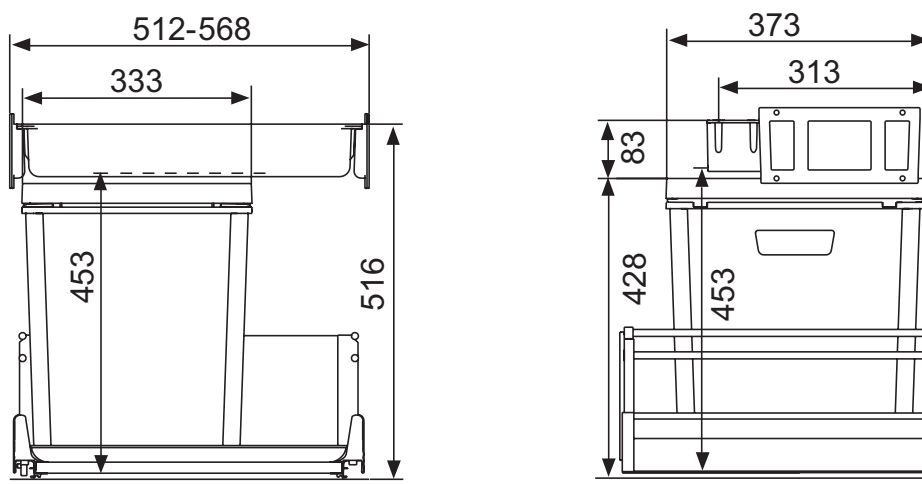

ZK BOXX55/60 City

Art.-Nr. 5155.10

y = Blum 450
 Grass 450
 Hettich 420/470

MÜLLEX®

Tel.: +41 (0)55 645 55 55
 Fax: +41 (0)55 645 54 55
 info@muellex.ch
 www.muellex.ch

Eine Marke von / une marque de
 A. & J. Stöckli AG
 CH-8754 Netstal