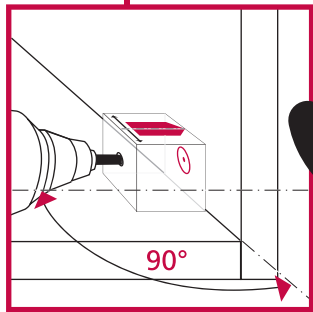

Invis[®] Minimag Mx

1.

Ø 12 x 30 mm Ø 12 x 14 mm

Rasto 126002 -> www.lamello.com

2.

3.

4.

Art. No 6012207

29mm

Art. No 6012208

39mm

 <p>19 mm</p>			
<p>Buche Beech Hêtre Beuk Faggio Madera de haya</p>	<p>400 kg</p>	<p>300 kg</p>	<p>370 kg</p>
<p>MDF</p>	<p>400 kg</p>	<p>270 kg</p>	<p>180 kg</p>
<p>Fichte Spruce Epicéa Den Abete rosso Madera de picea</p>	<p>280 kg</p>	<p>100 kg</p>	<p>120 kg</p>
<p>Spanplatte Chipboard Panneau de particules Spaanderplaat Pannello di truciolato Tablero aglomerado</p>	<p>160 kg</p>	<p>170 kg</p>  <p>60 kg</p> 	<p>80 kg</p>