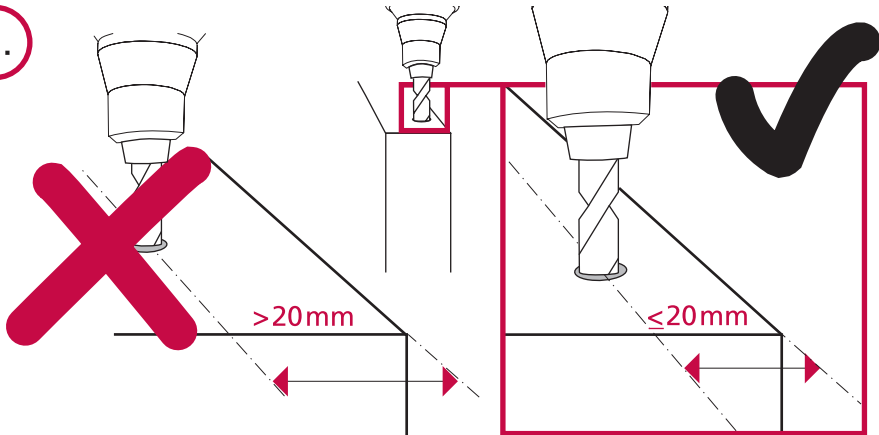

Invis[®] Minimag Mx

1.

Ø 12 x 30 mm Ø 12 x 14 mm

Rasto 126002 -> www.lamello.com

2.

3.

4.

Art. No 6012207

29mm

Art. No 6012208

39mm

 <p>19 mm</p>			
<p>Buche Beech Hêtre Beuk Faggio Madera de haya</p>	<p>400 kg</p>	<p>300 kg</p>	<p>370 kg</p>
<p>MDF</p>	<p>400 kg</p>	<p>270 kg</p>	<p>180 kg</p>
<p>Fichte Spruce Epicéa Den Abete rosso Madera de picea</p>	<p>280 kg</p>	<p>100 kg</p>	<p>120 kg</p>
<p>Spanplatte Chipboard Panneau de particules Spaanderplaat Pannello di truciolato Tablero aglomerado</p>	<p>160 kg</p>	<p>170 kg</p>  <p>60 kg</p> 	<p>80 kg</p>