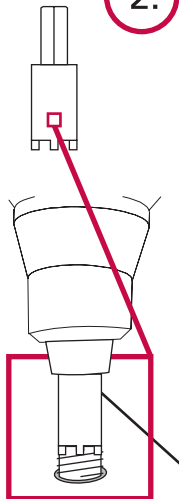

Invis[®] Minimag Mx

1.

Ø 12 x 30 mm Ø 12 x 14 mm

Rasto 126002 -> www.lamello.com

2.

3.

4.

Art. No 6012207

29mm

Art. No 6012208

39mm

 <p>19 mm</p>			
<p>Buche Beech Hêtre Beuk Faggio Madera de haya</p>	<p>400 kg</p>	<p>300 kg</p>	<p>370 kg</p>
<p>MDF</p>	<p>400 kg</p>	<p>270 kg</p>	<p>180 kg</p>
<p>Fichte Spruce Epicéa Den Abete rosso Madera de picea</p>	<p>280 kg</p>	<p>100 kg</p>	<p>120 kg</p>
<p>Spanplatte Chipboard Panneau de particules Spaanderplaat Pannello di truciolato Tablero aglomerado</p>	<p>160 kg</p>	<p>170 kg</p>  <p>60 kg</p> 	<p>80 kg</p>