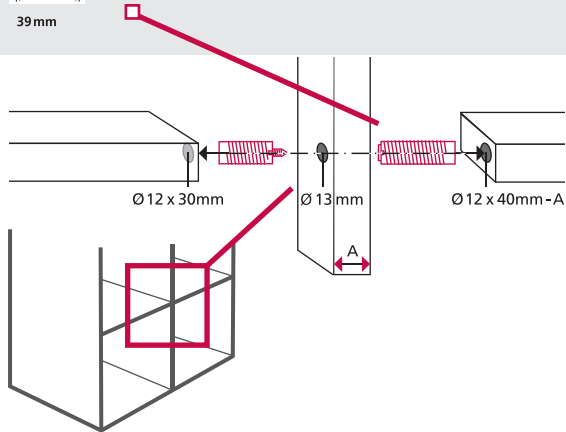

Invis[®] Minimag Mx

1.

Ø 12 x 30 mm Ø 12 x 14 mm

Rasto 126002 -> www.lamello.com

2.

3.

4.

Art. No 6012207

29mm

Art. No 6012208

39mm

 <p>19 mm</p>			
<p>Buche Beech Hêtre Beuk Faggio Madera de haya</p>	<p>400 kg</p>	<p>300 kg</p>	<p>370 kg</p>
<p>MDF</p>	<p>400 kg</p>	<p>270 kg</p>	<p>180 kg</p>
<p>Fichte Spruce Epicéa Den Abete rosso Madera de picea</p>	<p>280 kg</p>	<p>100 kg</p>	<p>120 kg</p>
<p>Spanplatte Chipboard Panneau de particules Spaanderplaat Pannello di truciolato Tablero aglomerado</p>	<p>160 kg</p>	<p>170 kg</p>  <p>60 kg</p> 	<p>80 kg</p>