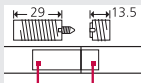

Invis[®] Minimag Mx

1.

Ø 12 x 30 mm Ø 12 x 14 mm

Rasto 126002 -> www.lamello.com

2.

3.

4.

Art. No 6012207

29mm

Art. No 6012208

39mm

 <p>19 mm</p>			
<p>Buche Beech Hêtre Beuk Faggio Madera de haya</p>	<p>400 kg</p>	<p>300 kg</p>	<p>370 kg</p>
<p>MDF</p>	<p>400 kg</p>	<p>270 kg</p>	<p>180 kg</p>
<p>Fichte Spruce Epicéa Den Abete rosso Madera de picea</p>	<p>280 kg</p>	<p>100 kg</p>	<p>120 kg</p>
<p>Spanplatte Chipboard Panneau de particules Spaanderplaat Pannello di truciolato Tablero aglomerado</p>	<p>160 kg</p>	<p>170 kg</p>  <p>60 kg</p> 	<p>80 kg</p>