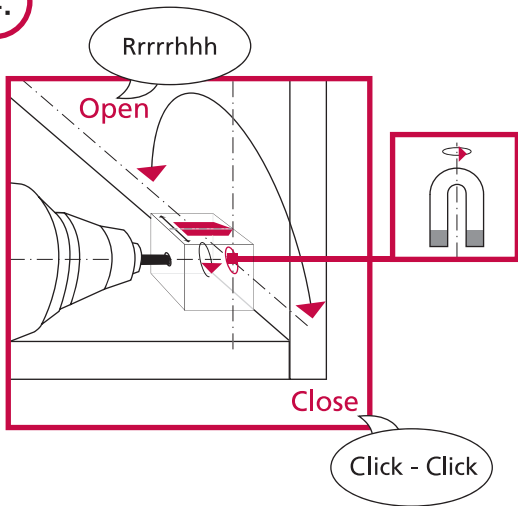

Invis[®] Minimag Mx

1.

Ø 12 x 30 mm Ø 12 x 14 mm

Rasto 126002 -> www.lamello.com

2.

3.

4.

Art. No 6012207

29mm

Art. No 6012208

39mm

 <p>19 mm</p>			
<p>Buche Beech Hêtre Beuk Faggio Madera de haya</p>	<p>400 kg</p>	<p>300 kg</p>	<p>370 kg</p>
<p>MDF</p>	<p>400 kg</p>	<p>270 kg</p>	<p>180 kg</p>
<p>Fichte Spruce Epicéa Den Abete rosso Madera de picea</p>	<p>280 kg</p>	<p>100 kg</p>	<p>120 kg</p>
<p>Spanplatte Chipboard Panneau de particules Spaanderplaat Pannello di truciolato Tablero aglomerado</p>	<p>160 kg</p>	<p>170 kg</p>  <p>60 kg</p> 	<p>80 kg</p>