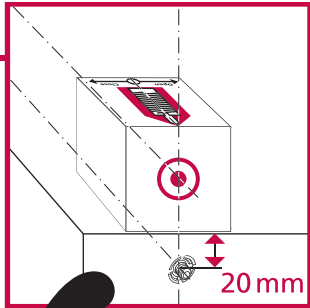

Invis[®] Minimag Mx

1.

Ø 12 x 30 mm Ø 12 x 14 mm

Rasto 126002 -> www.lamello.com

2.

3.

4.

Art. No 6012207

29mm

Art. No 6012208

39mm

 <p>19 mm</p>			
<p>Buche Beech Hêtre Beuk Faggio Madera de haya</p>	<p>400 kg</p>	<p>300 kg</p>	<p>370 kg</p>
<p>MDF</p>	<p>400 kg</p>	<p>270 kg</p>	<p>180 kg</p>
<p>Fichte Spruce Epicéa Den Abete rosso Madera de picea</p>	<p>280 kg</p>	<p>100 kg</p>	<p>120 kg</p>
<p>Spanplatte Chipboard Panneau de particules Spaanderplaat Pannello di truciolato Tablero aglomerado</p>	<p>160 kg</p>	<p>170 kg</p>  <p>60 kg</p> 	<p>80 kg</p>