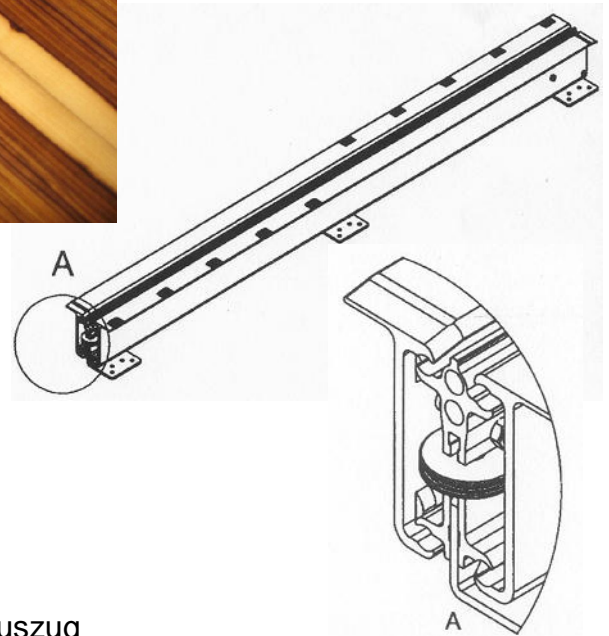

# Tischauszug – Kulissentisch "Classic"

■ Belastungsklasse bis: 90 kg / Paar

**PR82KT980**

Kulissentisch „Classic“ – Tischauszug  
Synchron mit Seilbremse  
Länge 980 mm, für 2x 500 mm Einlage