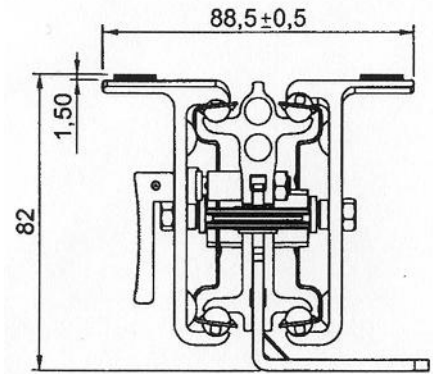

# Tischauszug – Kulissentisch "Classic"

■ Belastungsklasse bis: 90 kg / Paar

**PR82KT980**

Kulissentisch „Classic“ – Tischauszug  
Synchron mit Seilbremse  
Länge 980 mm, für 2x 500 mm Einlage