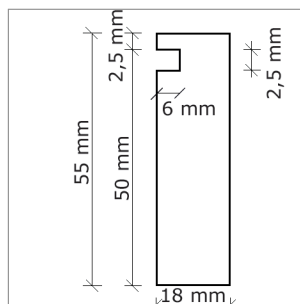

Sky - casier à service K 1200

- corps 1200 mm
- pour Blum LEGRABOX ou Grass Vionaro

	couleur	ln	largeur	profondeur	hauteur
34.37555.17	blanc mat	500 mm	1126 mm	473 mm	51 mm
34.37555.21	anthracite mat	500 mm	1126 mm	473 mm	51 mm

Sky - séparateur de bac

- séparateur pour les casiers Sky
- placement voir dessin: bac gris
- set à 3pcs

	couleur	largeur	hauteur
34.37599.17	blanc mat	170.5 mm	40 mm
34.37599.21	anthracite mat	170.5 mm	40 mm

	couleur	longueur	largeur	longueur des côtés
34.37595.17	blanc mat	473 mm	18 mm	500 mm
34.37595.21	anthracite	473 mm	18 mm	500 mm

Sky - séparation en largeur

Permet de combiner le casier à couverts dans des tiroirs de longueurs spéciales.

	couleur	longueur	largeur	hauteur
34.37598.17	blanc mat	1126 mm	18 mm	55 mm
34.37598.21	anthracite	1126 mm	18 mm	55 mm