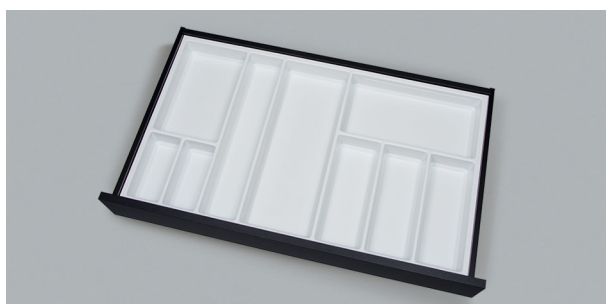

Sky - casier à service K 600

- corps 600 mm
- pour Blum LEGRABOX ou Grass Vionaro

	couleur	In	largeur	profondeur	hauteur
34.37530.17	blanc mat	500 mm	526 mm	473 mm	51 mm
34.37530.21	anthracite mat	500 mm	526 mm	473 mm	51 mm

Sky - casier à service K 900

- corps 900 mm
- für Blum LEGRABOX oder Grass Vionaro

	couleur	In	largeur	profondeur	hauteur
34.37540.17	blanc mat	500 mm	826 mm	473 mm	51 mm
34.37540.21	anthracite mat	500 mm	826 mm	473 mm	51 mm