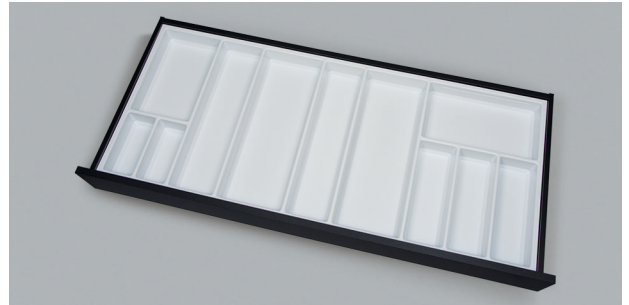

Sky Besteckeinsatz K900

- Korpus 900 mm
- für Blum LEGRABOX oder Grass Vionario

	Farbe	NL	Breite	Tiefe	Höhe
34.37540.17	weiss matt	500 mm	826 mm	473 mm	51 mm
34.37540.21	anthrazit matt	500 mm	826 mm	473 mm	51 mm

Sky Besteckeinsatz K1000

- Korpus 1000 mm
- für Blum LEGRABOX oder Grass Vionario

	Farbe	NL	Breite	Tiefe	Höhe
34.37545.17	weiss matt	500 mm	926 mm	473 mm	51 mm
34.37545.21	anthrazit matt	500 mm	926 mm	473 mm	51 mm

Kunststoffeinsätze für Schubladen

Sky-Besteckeinsätze: K900, K1000, K1200, Teiler

Sky Besteckeinsatz K1200

- Korpus 1200 mm
- für Blum LEGRABOX oder Grass Vionaro

	Farbe	NL	Breite	Tiefe	Höhe
34.37555.17	weiss matt	500 mm	1126 mm	473 mm	51 mm
34.37555.21	anthrazit matt	500 mm	1126 mm	473 mm	51 mm

Sky Fachtrenner

- variabler Teiler für Sky Besteckeinsatzfach
- Platzierung siehe Skizze Besteckeinsatz, grau eingefärbte Fächer
- 3er Set

	Farbe	Breite	Höhe
34.37599.17	mattweiss	170.5 mm	40 mm
34.37599.21	anthrazit matt	170.5 mm	40 mm