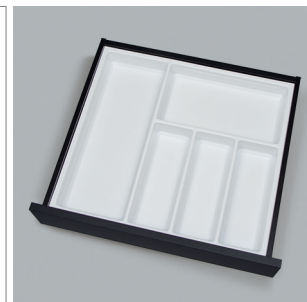

Sky - casier à service K 550

- corps 550 mm
- pour Blum LEGRABOX ou Grass Vionaro

	couleur	In	largeur	profondeur	hauteur
34.37525.17	blanc mat	500 mm	476 mm	473 mm	51 mm
34.37525.21	anthracite mat	500 mm	476 mm	473 mm	51 mm

Sky - casier à service K 600

- corps 600 mm
- pour Blum LEGRABOX ou Grass Vionaro

	couleur	In	largeur	profondeur	hauteur
34.37530.17	blanc mat	500 mm	526 mm	473 mm	51 mm
34.37530.21	anthracite mat	500 mm	526 mm	473 mm	51 mm