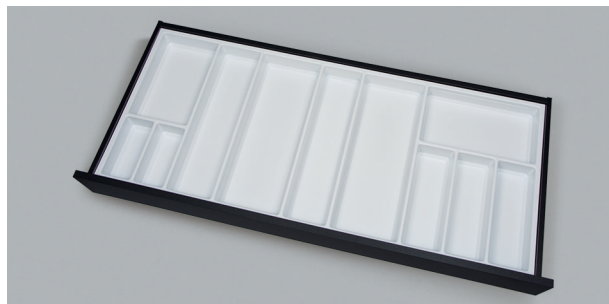

Sky - casier à service K 900

- corps 900 mm
- für Blum LEGRABOX oder Grass Vionaro

	couleur	In	largeur	profondeur	hauteur
34.37540.17	blanc mat	500 mm	826 mm	473 mm	51 mm
34.37540.21	anthracite mat	500 mm	826 mm	473 mm	51 mm

Sky - casier à service K 1000

- corps 1000 mm
- pour Blum LEGRABOX ou Grass Vionaro

	couleur	In	largeur	profondeur	hauteur
34.37545.17	blanc mat	500 mm	926 mm	473 mm	51 mm
34.37545.21	anthracite mat	500 mm	926 mm	473 mm	51 mm

Sky - casier à service K 1200

- corps 1200 mm
- pour Blum LEGRABOX ou Grass Vionaro

	couleur	ln	largeur	profondeur	hauteur
34.37555.17	blanc mat	500 mm	1126 mm	473 mm	51 mm
34.37555.21	anthracite mat	500 mm	1126 mm	473 mm	51 mm

Sky - séparateur de bac

- séparateur pour les casiers Sky
- placement voir dessin: bac gris
- set à 3pcs

	couleur	largeur	hauteur
34.37599.17	blanc mat	170.5 mm	40 mm
34.37599.21	anthracite mat	170.5 mm	40 mm