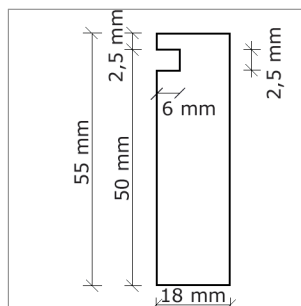

Sky - casier à service K 1200

- corps 1200 mm
- pour Blum LEGRABOX ou Grass Vionaro

	couleur	ln	largeur	profondeur	hauteur
34.37555.17	blanc mat	500 mm	1126 mm	473 mm	51 mm
34.37555.21	anthracite mat	500 mm	1126 mm	473 mm	51 mm

Sky - séparateur de bac

- séparateur pour les casiers Sky
- placement voir dessin: bac gris
- set à 3pcs

	couleur	largeur	hauteur
34.37599.17	blanc mat	170.5 mm	40 mm
34.37599.21	anthracite mat	170.5 mm	40 mm

	couleur	longueur	largeur	longueur des côtés
34.37595.17	blanc mat	473 mm	18 mm	500 mm
34.37595.21	anthracite	473 mm	18 mm	500 mm

Sky - séparation en largeur

Permet de combiner le casier à couverts dans des tiroirs de longueurs spéciales.

	couleur	longueur	largeur	hauteur
34.37598.17	blanc mat	1126 mm	18 mm	55 mm
34.37598.21	anthracite	1126 mm	18 mm	55 mm