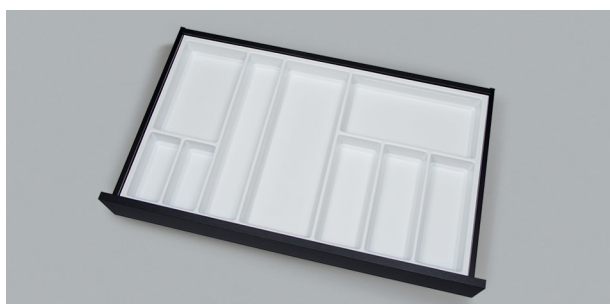

Sky - casier à service K 600

- corps 600 mm
- pour Blum LEGRABOX ou Grass Vionaro

	couleur	In	largeur	profondeur	hauteur
34.37530.17	blanc mat	500 mm	526 mm	473 mm	51 mm
34.37530.21	anthracite mat	500 mm	526 mm	473 mm	51 mm

Sky - casier à service K 900

- corps 900 mm
- für Blum LEGRABOX oder Grass Vionaro

	couleur	In	largeur	profondeur	hauteur
34.37540.17	blanc mat	500 mm	826 mm	473 mm	51 mm
34.37540.21	anthracite mat	500 mm	826 mm	473 mm	51 mm