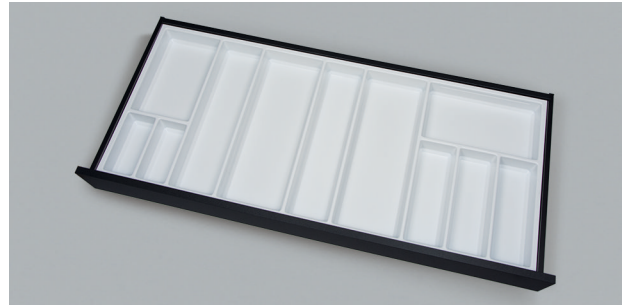

Sky Besteckeinsatz K900

- Korpus 900 mm
- für Blum LEGRABOX oder Grass Vionaro

	Farbe	NL	Breite	Tiefe	Höhe
34.37540.17	weiss matt	500 mm	826 mm	473 mm	51 mm
34.37540.21	anthrazit matt	500 mm	826 mm	473 mm	51 mm

Sky Besteckeinsatz K1000

- Korpus 1000 mm
- für Blum LEGRABOX oder Grass Vionaro

	Farbe	NL	Breite	Tiefe	Höhe
34.37545.17	weiss matt	500 mm	926 mm	473 mm	51 mm
34.37545.21	anthrazit matt	500 mm	926 mm	473 mm	51 mm

Kunststoffeinsätze für Schubladen

Sky-Besteckeinsätze: K900, K1000, K1200, Teiler

Sky Besteckeinsatz K1200

- Korpus 1200 mm
- für Blum LEGRABOX oder Grass Vionaro

	Farbe	NL	Breite	Tiefe	Höhe
34.37555.17	weiss matt	500 mm	1126 mm	473 mm	51 mm
34.37555.21	anthrazit matt	500 mm	1126 mm	473 mm	51 mm

Sky Fachtrenner

- variabler Teiler für Sky Besteckeinsatzfach
- Platzierung siehe Skizze Besteckeinsatz, grau eingefärbte Fächer
- 3er Set

	Farbe	Breite	Höhe
34.37599.17	mattweiss	170.5 mm	40 mm
34.37599.21	anthrazit matt	170.5 mm	40 mm