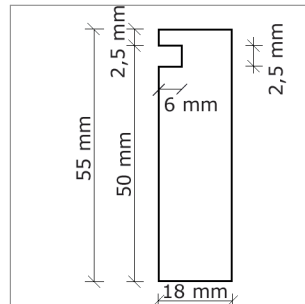

Sky Längsteiler

Ermöglicht Kombinationen oder Einteilungen von Besteckeinsätzen in Schubladen-Sonderbreiten.

- Buche anthrazit oder weiss lackiert
- ohne Schrauben und Kleben (Überstand des Besteckeinsatzes wird einfach in die Nut gesteckt)

	Farbe	Länge	Breite	Zargenlänge
34.37595.17	mattweiss	473 mm	18 mm	500 mm
34.37595.21	anthrazit matt	473 mm	18 mm	500 mm