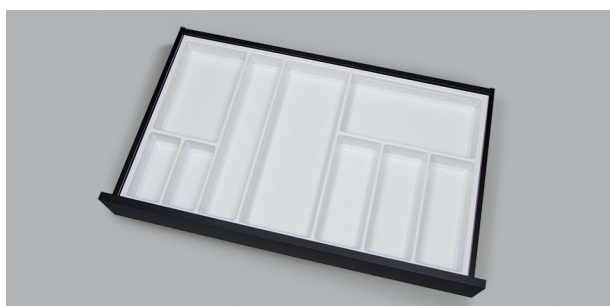

Sky-Besteckeinsätze: K500, K550, K600, K900

Sky Besteckeinsatz K550

- Korpus 550 mm
- für Blum LEGRABOX oder Grass Vionaro

	Farbe	NL	Breite	Tiefe	Höhe
34.37525.17	weiss matt	500 mm	476 mm	473 mm	51 mm
34.37525.21	anthrazit matt	500 mm	476 mm	473 mm	51 mm

Sky Besteckeinsatz K600

- Korpus 600 mm
- für Blum LEGRABOX oder Grass Vionaro

	Farbe	NL	Breite	Tiefe	Höhe
34.37530.17	weiss matt	500 mm	526 mm	473 mm	51 mm
34.37530.21	anthrazit matt	500 mm	526 mm	473 mm	51 mm

Sky Besteckeinsatz K900

- Korpus 900 mm
- für Blum LEGRABOX oder Grass Vionaro

	Farbe	NL	Breite	Tiefe	Höhe
34.37540.17	weiss matt	500 mm	826 mm	473 mm	51 mm
34.37540.21	anthrazit matt	500 mm	826 mm	473 mm	51 mm

Sky Besteckeinsatz K1000

- Korpus 1000 mm
- für Blum LEGRABOX oder Grass Vionaro

	Farbe	NL	Breite	Tiefe	Höhe
34.37545.17	weiss matt	500 mm	926 mm	473 mm	51 mm
34.37545.21	anthrazit matt	500 mm	926 mm	473 mm	51 mm