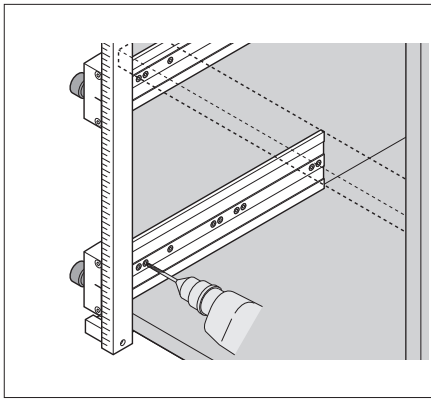

ZML.1200

ML

 **blum**<sup>®</sup>

BA-113/0ML ZML.1200

Stangenlehre DM 2,5 mm - T65.5000.01  
Stangenlehre DM 5,0 mm - T65.5000.10

Stangenlehre am Korpus anlegen, fixieren und Befestigungsposition vobohren.

Steht der Lehrenkörper am Korpus-Unterboden an, dann entspricht dies dem Korpus-schienenmaß des TANDEM Teilauszugs (=32 mm).

Anschrauben der Korpus-schiene.

2

3

4

5

6

7