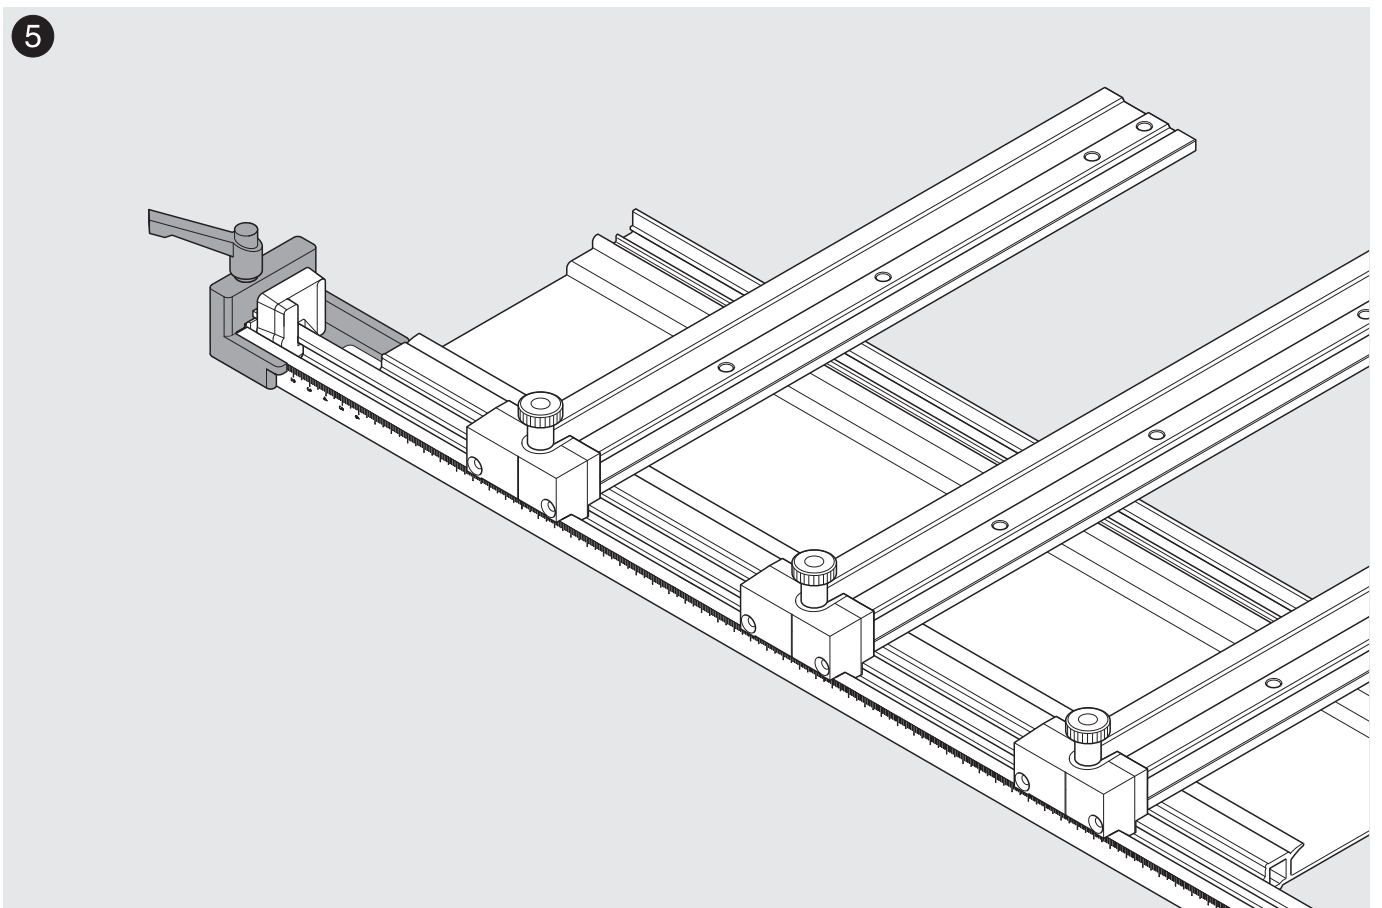

Steht der Lehrenkörper am Korpus-Unterboden an, dann entspricht dies dem Korpus-schienenmaß des TANDEM Teilauszugs (=32 mm).

Anschrauben der Korpus-schiene.

2

3

4

5

6

7