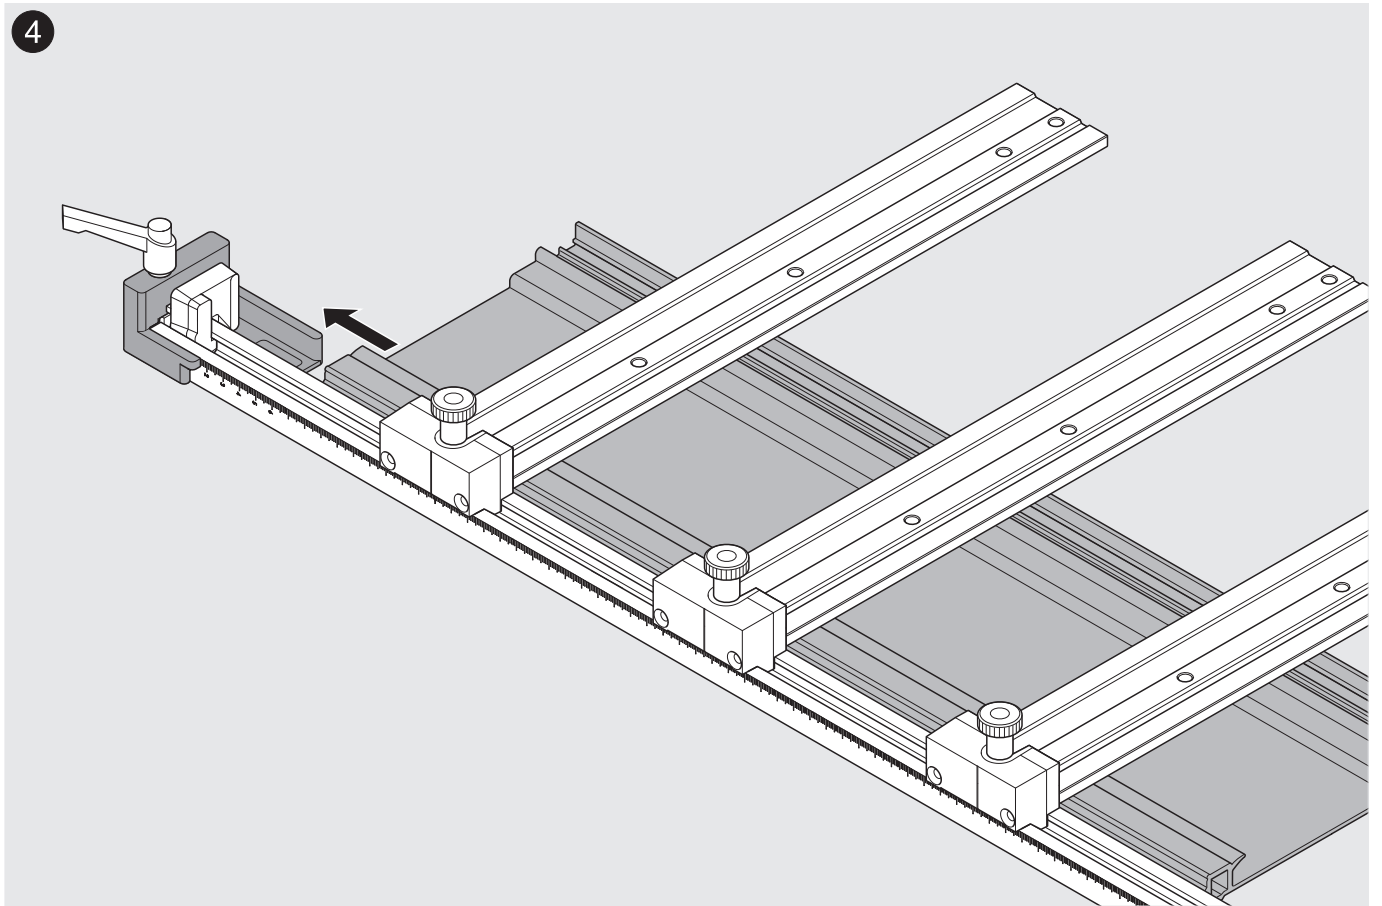

Steht der Lehrenkörper am Korpus-Unterboden an, dann entspricht dies dem Korpus-schienenmaß des TANDEM Teilauszugs (=32 mm).

Anschrauben der Korpus-schiene.

2

3

4

5

6

7