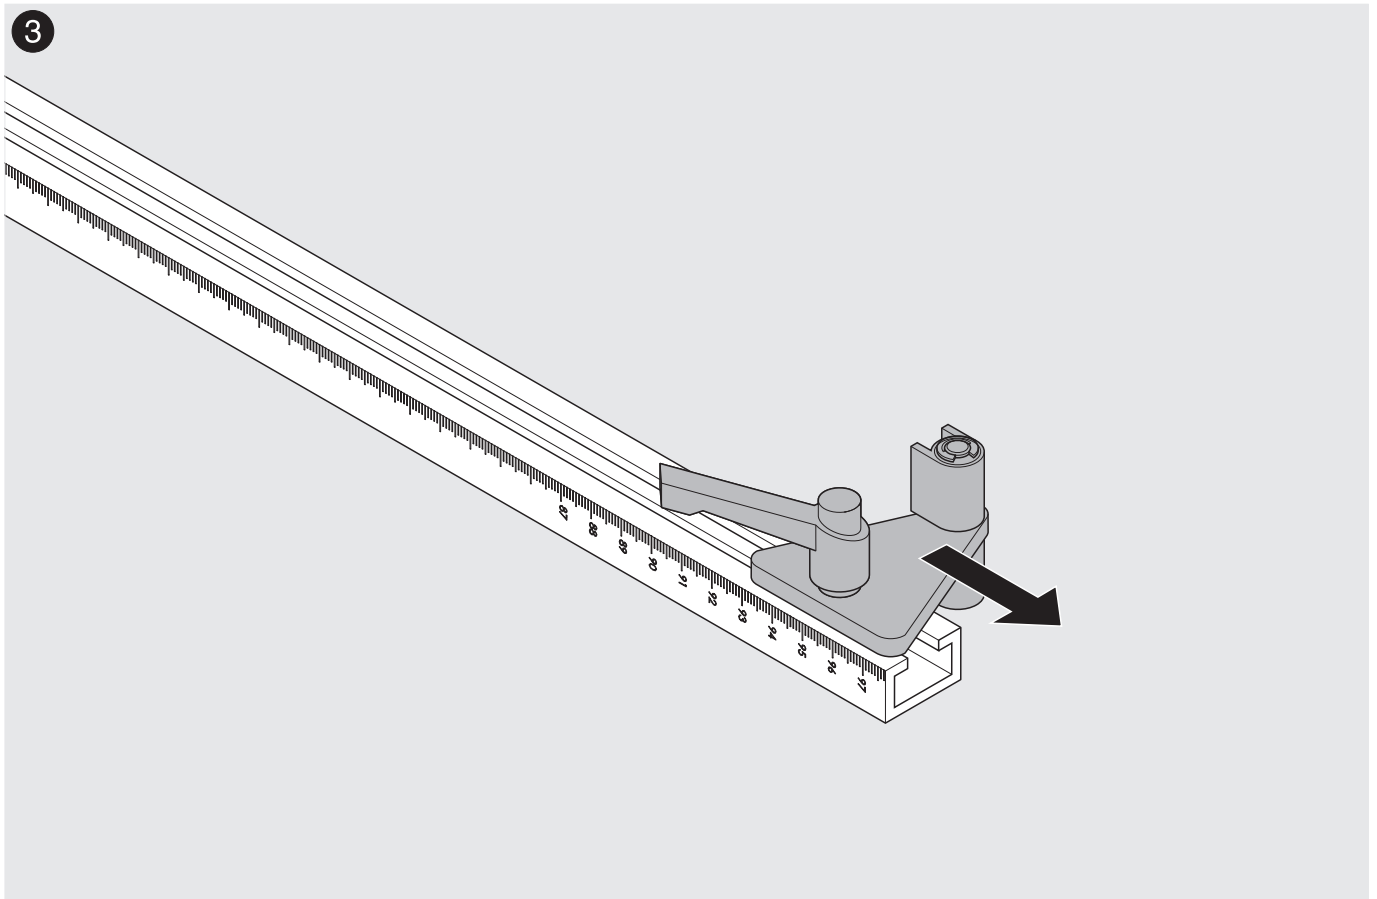

Steht der Lehrenkörper am Korpus-Unterboden an, dann entspricht dies dem Korpus-schienenmaß des TANDEM Teilauszugs (=32 mm).

Anschrauben der Korpus-schiene.

2

3

4

5

6

7