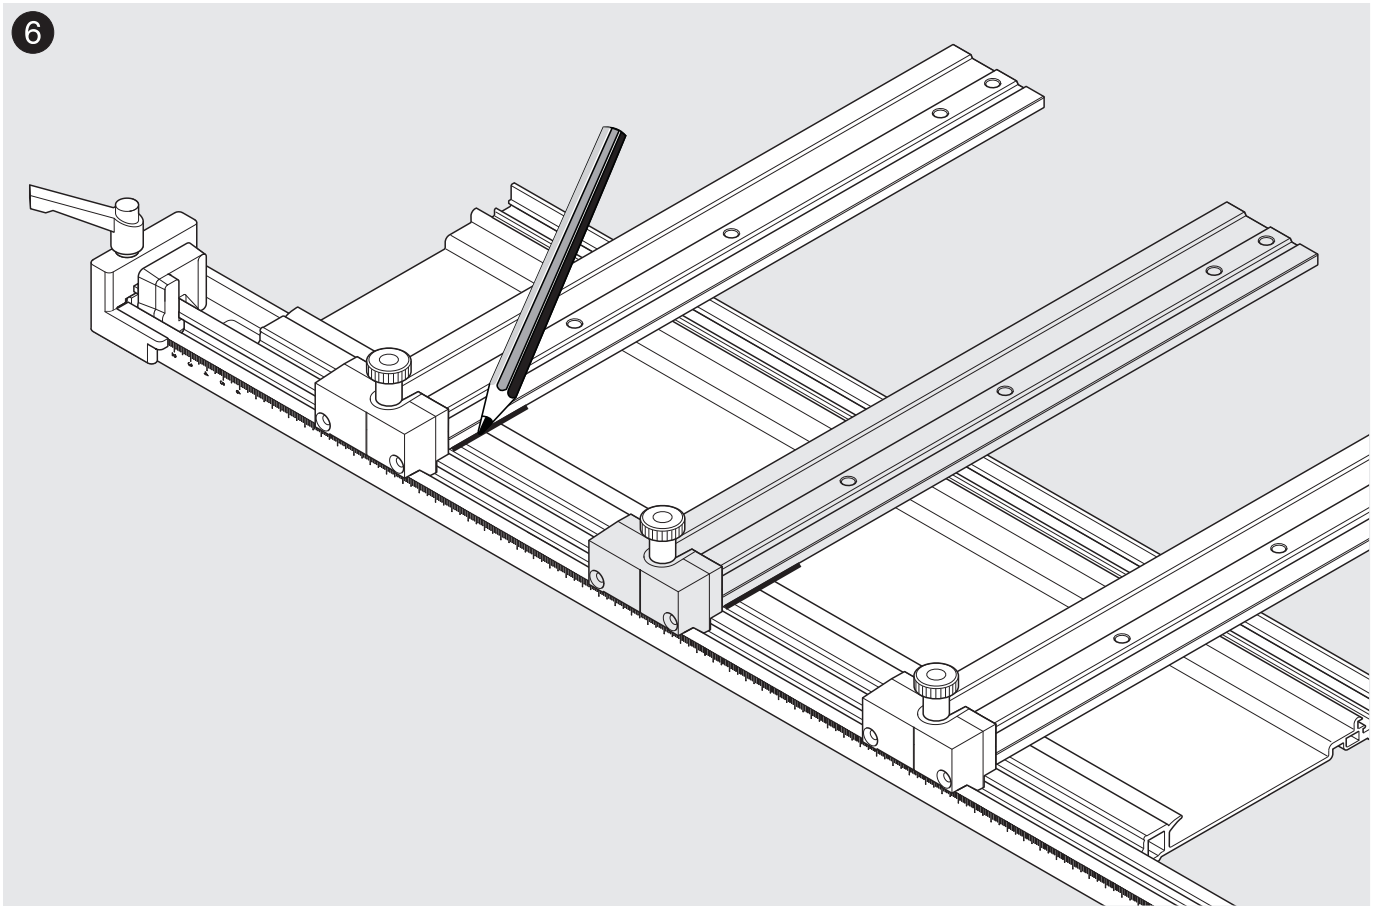

Steht der Lehrenkörper am Korpus-Unterboden an, dann entspricht dies dem Korpus-schienenmaß des TANDEM Teilauszugs (=32 mm).

Anschrauben der Korpus-schiene.

2

3

4

5

6

7