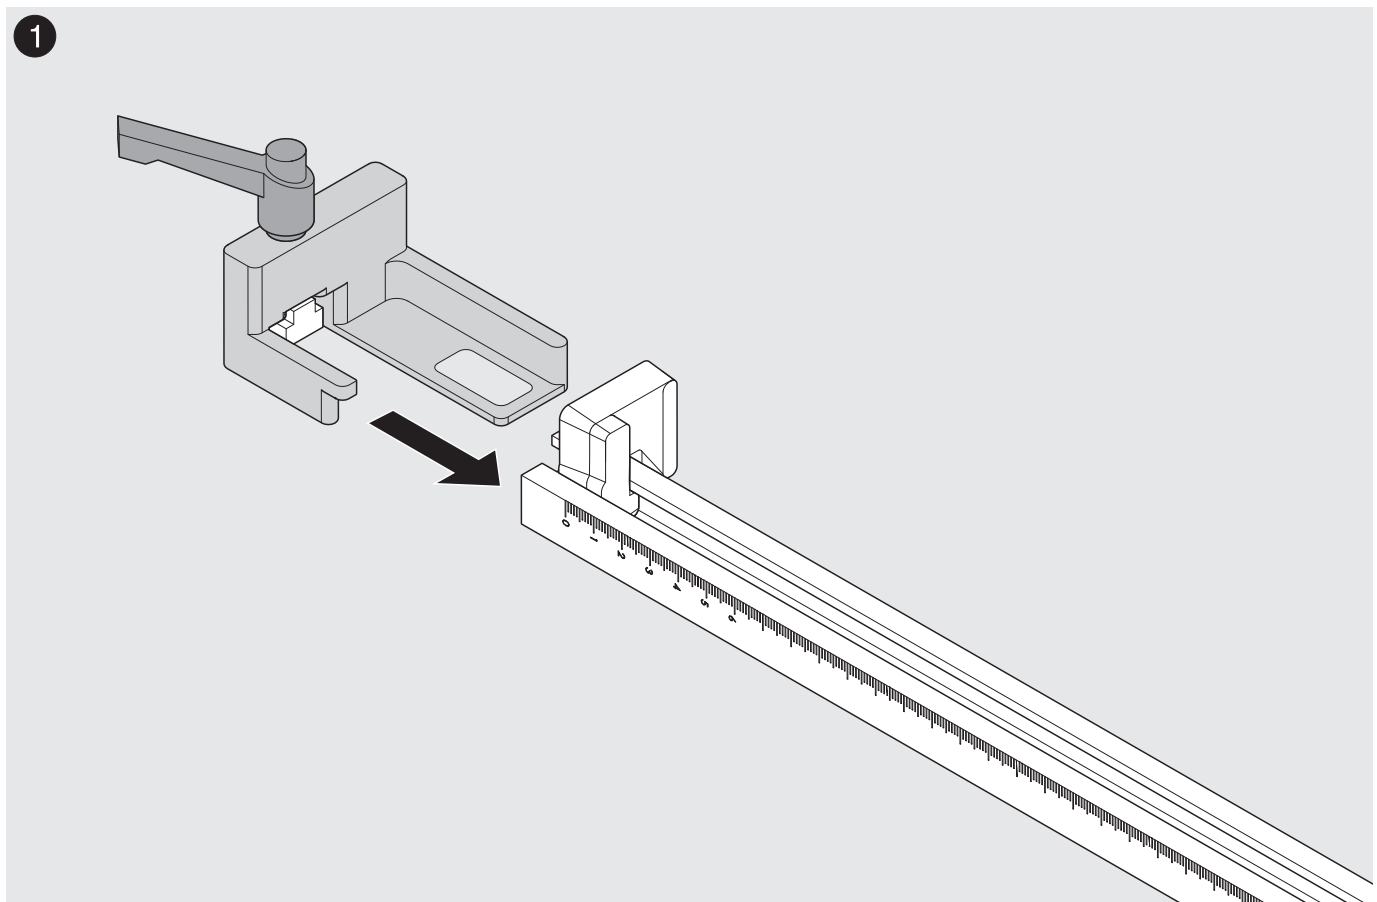

ZML.1200

ML

 **blum**<sup>®</sup>

BA-113/0ML ZML.1200

Stangenlehre DM 2,5 mm - T65.5000.01  
Stangenlehre DM 5,0 mm - T65.5000.10

Stangenlehre am Korpus anlegen, fixieren und Befestigungsposition vobohren.

Steht der Lehrenkörper am Korpus-Unterboden an, dann entspricht dies dem Korpus-schienenmaß des TANDEM Teilauszugs (=32 mm).

Anschrauben der Korpus-schiene.

2

3

4

5

6

7