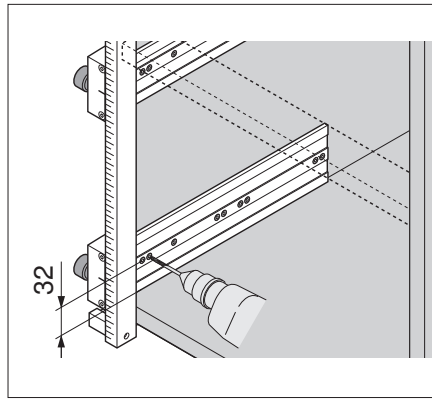

ZML.1200

ML

 **blum**<sup>®</sup>

BA-113/0ML ZML.1200

Stangenlehre DM 2,5 mm - T65.5000.01  
Stangenlehre DM 5,0 mm - T65.5000.10

Stangenlehre am Korpus anlegen, fixieren und Befestigungsposition vobohren.

Steht der Lehrenkörper am Korpus-Unterboden an, dann entspricht dies dem Korpus-schienenmaß des TANDEM Teilauszugs (=32 mm).

Anschrauben der Korpus-schiene.

2

3

4

5

6

7