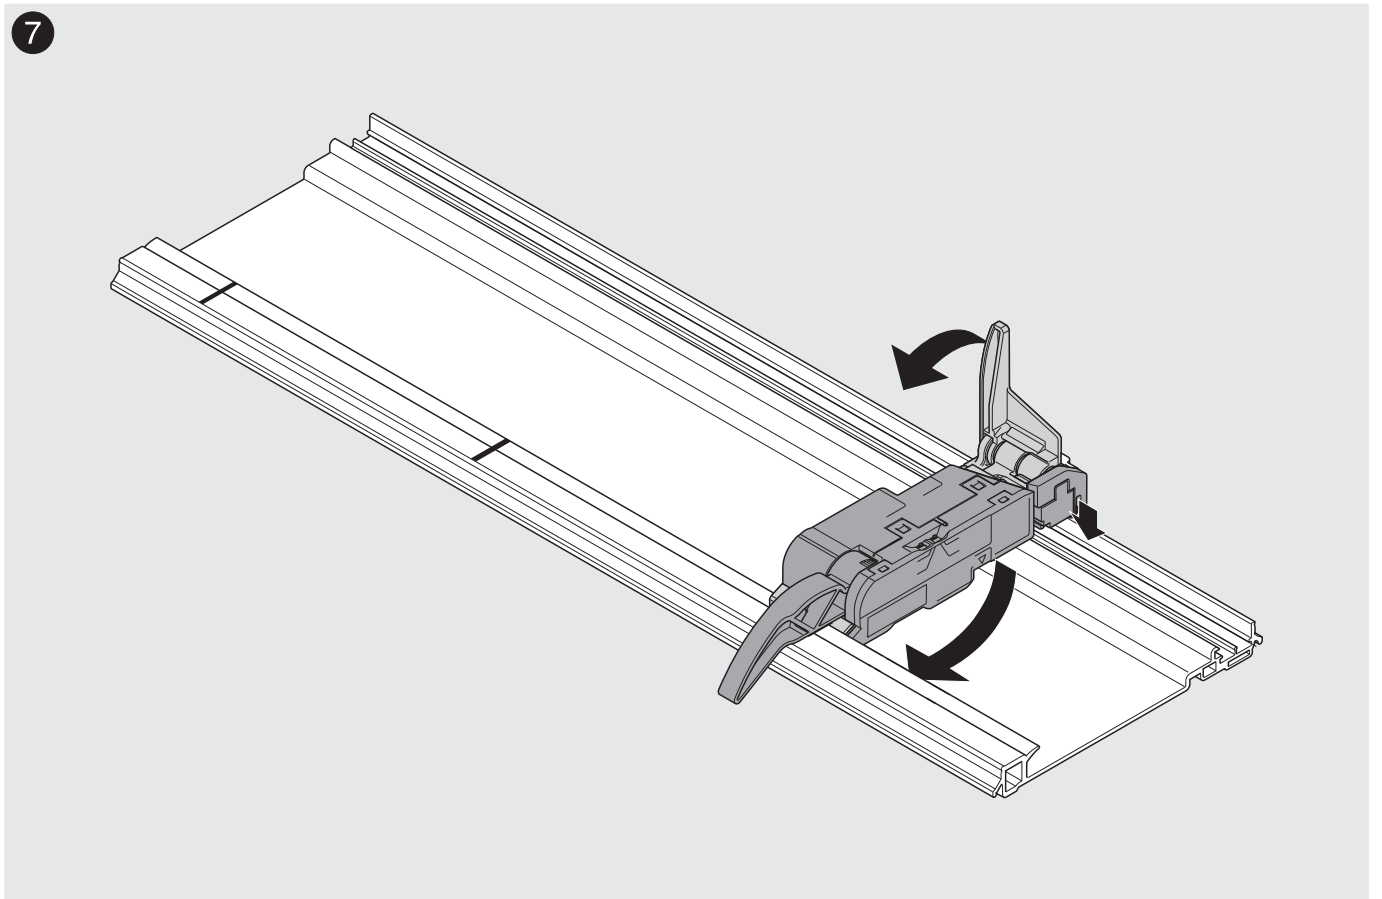

Steht der Lehrenkörper am Korpus-Unterboden an, dann entspricht dies dem Korpus-schienenmaß des TANDEM Teilauszugs (=32 mm).

Anschrauben der Korpus-schiene.

2

3

4

5

6

7