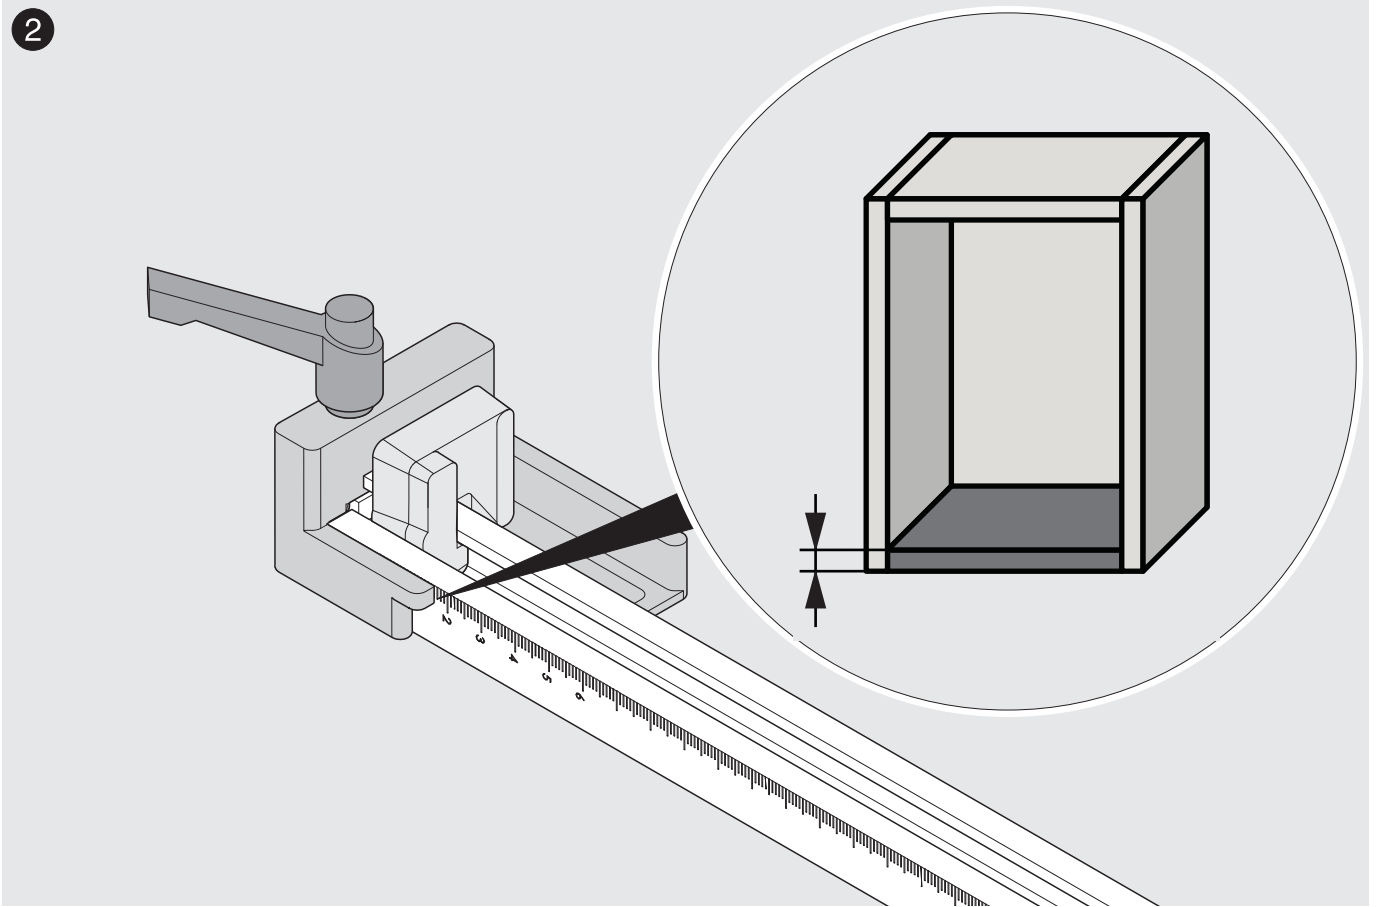

Steht der Lehrenkörper am Korpus-Unterboden an, dann entspricht dies dem Korpus-schienenmaß des TANDEM Teilauszugs (=32 mm).

Anschrauben der Korpus-schiene.

2

3

4

5

6

7