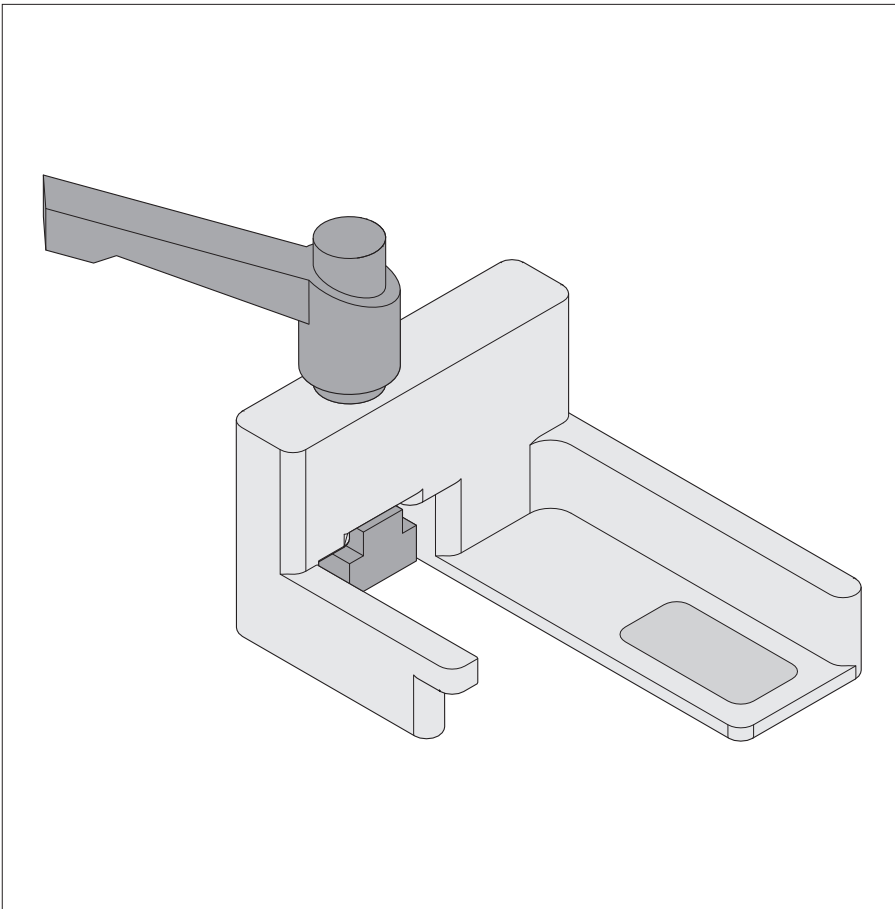

ZML.1200

ML

 **blum**<sup>®</sup>

BA-113/0ML ZML.1200

Stangenlehre DM 2,5 mm - T65.5000.01  
Stangenlehre DM 5,0 mm - T65.5000.10

Stangenlehre am Korpus anlegen, fixieren und Befestigungsposition vobohren.

Steht der Lehrenkörper am Korpus-Unterboden an, dann entspricht dies dem Korpus-schienenmaß des TANDEM Teilauszugs (=32 mm).

Anschrauben der Korpus-schiene.

2

3

4

5

6

7