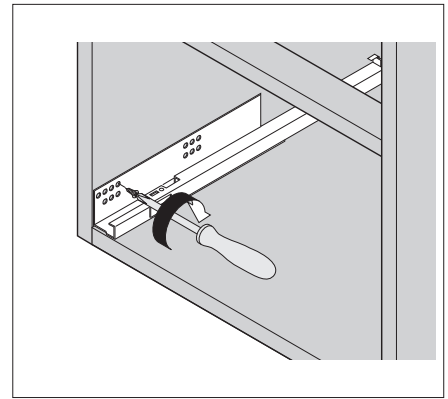

Anschrauben der Korpus-schiene.