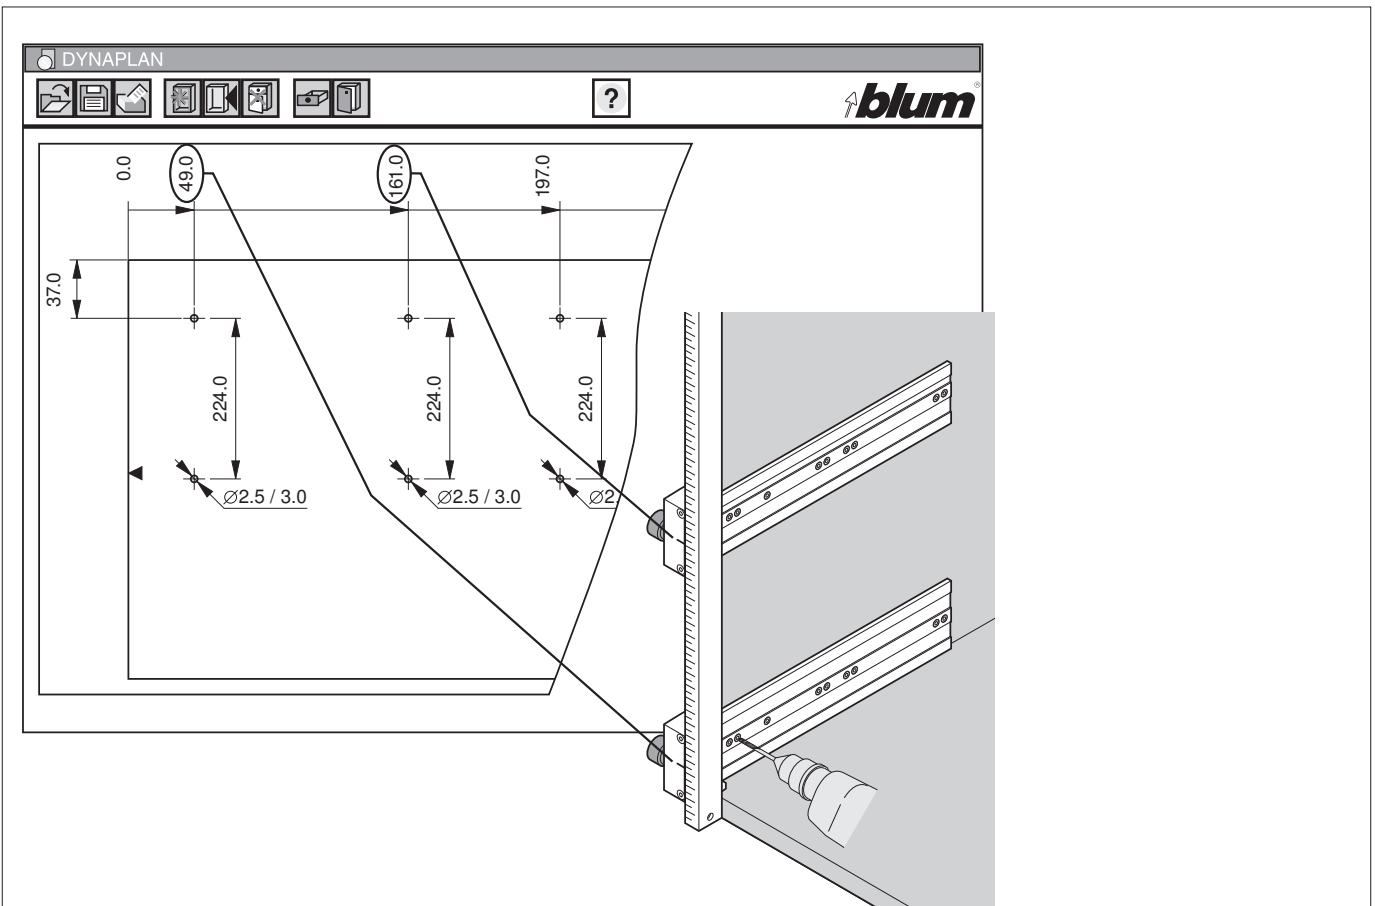

ZML.1200

ML

 **blum**<sup>®</sup>

BA-113/0ML ZML.1200

Stangenlehre DM 2,5 mm - T65.5000.01  
Stangenlehre DM 5,0 mm - T65.5000.10

Stangenlehre am Korpus anlegen, fixieren und Befestigungsposition vobohren.

Steht der Lehrenkörper am Korpus-Unterboden an, dann entspricht dies dem Korpus-schienenmaß des TANDEM Teilauszugs (=32 mm).

Anschrauben der Korpus-schiene.

2

3

4

5

6

7