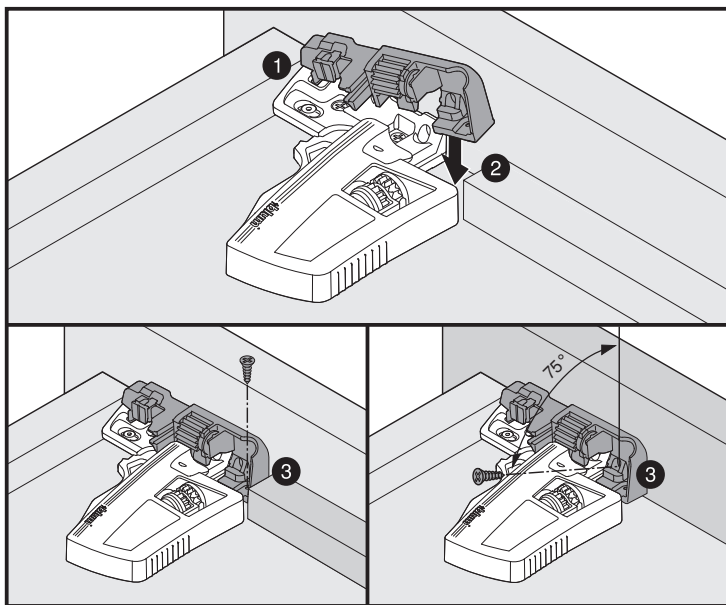

**blum**<sup>®</sup>

TIEFENVERSTELLUNG MOVENTO  
DEPTH ADJUSTMENT MOVENTO  
REGLAGE EN PROF. MOVENTO

**298.7600**

Grt./Set

**1**

764.699.5

Doc. Id.: BAU0024760667 Idx.: 00