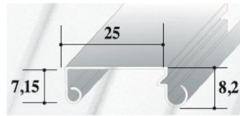

1. ☐ gemischte Lamellen (Voll-Alu + gelocht)