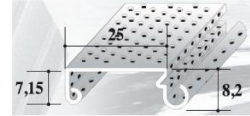

1. ☐ gemischte Lamellen (Voll-Alu + gelocht)