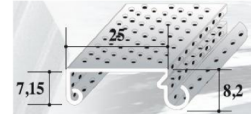

Oberflächen Voll-Alu (ca. 2 Wo. Lieferfrist):

1. ☐ SN Satiniert Natur   ☐ IG Inox gebürstet

Oberflächen auf Bestellung (ca. 4-5 Wo. Lieferfrist):

1. ☐ WG Weiss glanz   ☐ SM Schwarz matt
   ☐ WM Weiss matt

1. ☐ Voll-Alu Lamellen   ☐ gelochte Lamellen