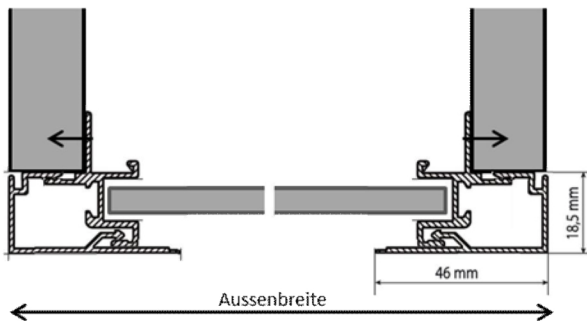

Info: die Ausführung mit Motor ist nicht kombinierbar mit einer Schlossleiste.

Korpus-Aussenmasse: \_\_\_\_\_ mm

Höhe (500 - Max. 2200 mm) \_\_\_\_\_

Breite (600 - 2400 mm) \_\_\_\_\_

Innentiefe (Min. 332 mm) \_\_\_\_\_

Korpus seitlich  16 mm     19 mm

Deckel (oben): \_\_\_\_\_

Boden (unten): \_\_\_\_\_