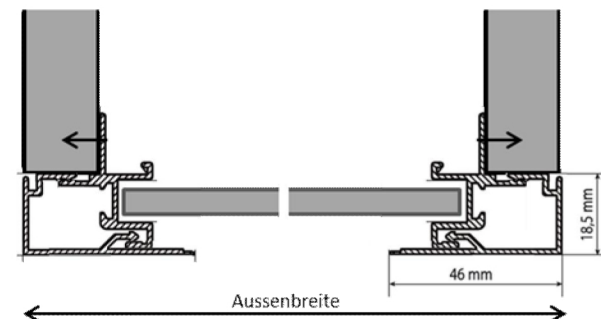

Oberflächen Voll-Alu (ca. 2 Wo. Lieferfrist):

1. ☐ SN Satiniert Natur   ☐ IG Inox gebürstet

Oberflächen auf Bestellung (ca. 4-5 Wo. Lieferfrist):

1. ☐ WG Weiss glanz   ☐ SM Schwarz matt
   ☐ WM Weiss matt

1. ☐ Voll-Alu Lamellen   ☐ gelochte Lamellen

1. ☐ gemischte Lamellen (Voll-Alu + gelocht)

Zwischengriffleiste

1. ☐ NEIN, Griff bauseits
   ☐ JA, letzte Lamelle vor Endprofil
   ☐ JA, Anz. Lamellen (je 25 mm) vor Endprofil: _____

Optionen:

1. ☐ mit Schlossleiste + Kaba 1057
   ☐ mit Schlossleiste ohne Zylinder

Korpus-Aussenmasse: _____

mm

Höhe (Max. 1500 mm) _____

Breite (450 - 1200 mm) _____

Tiefe (Min. 310 mm) _____

Korpus seitlich

1. ☐ 16 mm   ☐ 19 mm

Deckel (oben): _____

Boden (unten): _____