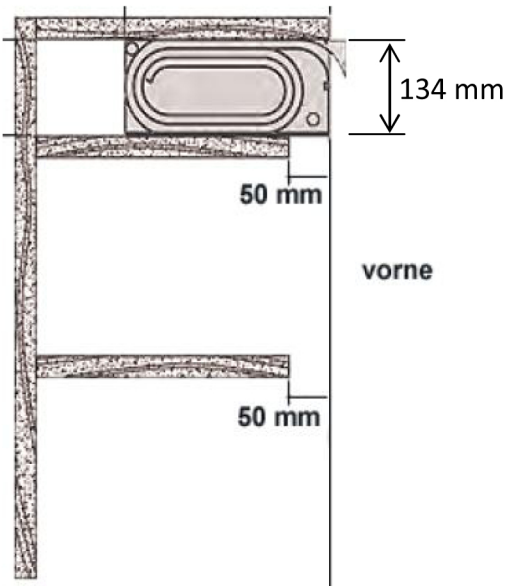

Alu-Rollladen AckuBox Vertikal mit Box

AB

1. ☐ Anfrage _____ Stk.
   ☐ Bestellung _____ Stk.

Firma: _____

Kontakt: _____

Kommission: _____

Lieferwunsch: _____

Datum / Unterschrift: _____

Oberflächen Voll-Alu (ca. 2 Wo. Lieferfrist):

1. ☐ SN Satiniert Natur   ☐ IG Inox gebürstet

Oberflächen auf Bestellung (ca. 4-5 Wo. Lieferfrist):

1. ☐ WG Weiss glanz   ☐ SM Schwarz matt
   ☐ WM Weiss matt

1. ☐ Voll-Alu Lamellen   ☐ gelochte Lamellen

1. ☐ gemischte Lamellen (Voll-Alu + gelocht)

Zwischengriffleiste

1. ☐ NEIN, Griff bauseits
   ☐ JA, letzte Lamelle vor Endprofil
   ☐ JA, Anz. Lamellen (je 25 mm) vor Endprofil: _____

Optionen:

1. ☐ mit Schlossleiste + Kaba 1057
   ☐ mit Schlossleiste ohne Zylinder

Korpus-Aussenmasse: _____

mm

Höhe (Max. 1500 mm) _____

Breite (450 - 1200 mm) _____

Tiefe (Min. 310 mm) _____

Korpus seitlich

1. ☐ 16 mm   ☐ 19 mm

Deckel (oben): _____

Boden (unten): _____