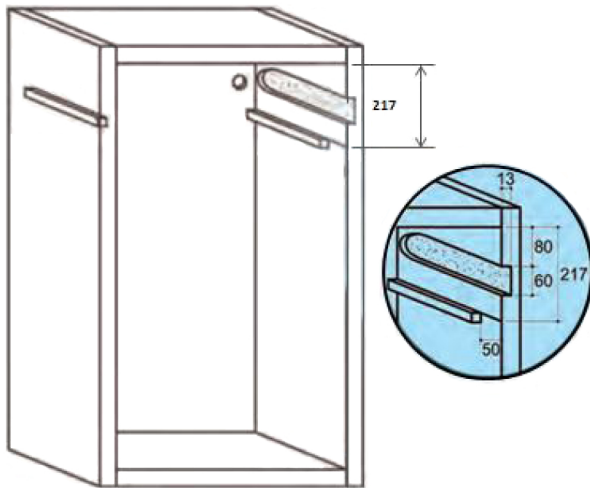

Oberflächen auf Bestellung (ca. 4-5 Wo. Lieferfrist):

1. ☐ SN Satiniert Natur   ☐ IG Inox gebürstet
   ☐ WG Weiss Glanz   ☐ SM schwarz matt
   ☐ WM Weiss matt

1. ☐ Voll-Alu Lamellen   ☐ gelochte Lamellen

1. ☐ gemischte Lamellen (Voll-Alu + gelocht)

Info: die Ausführung mit Motor ist nicht kombinierbar mit einer Schlossleiste.