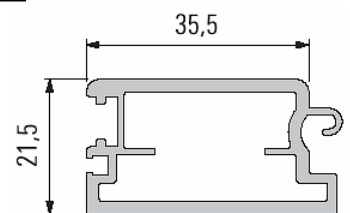

Lieferwunsch:

Datum / Unterschrift:

Typ

SRSA mit Synchron-Beschlag **aufgesetzt**
mit Korpusführungsprofilen

SRSE mit Synchron-Beschlag **eingenutet**

Endprofil

flaches Profil

durchg. Griffprofil

für Schloss-Einbau

mit Schloss-Leiste
 mit/ ohne Zylinder

mit Schloss-Leiste
 mit/ ohne Zylinder

Oberfläche

N = natur eloxiert (E6/EV1)

E = Edelstahloptik (E1 / ES)

Aussenmasse:

mm

Höhe

Breite

Tiefe

Wandstärke:

Wand seitlich

Decke (oben)

Boden (unten)

Beide Matten müssen die gleiche Grösse aufweisen.