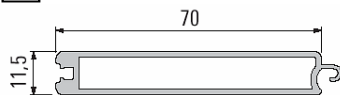

Lieferwunsch:

Datum / Unterschrift:

Typ

SRSA mit Synchron-Beschlag **aufgesetzt**
mit Korpusführungsprofilen

SRSE mit Synchron-Beschlag **eingenutet**

Endprofil

flaches Profil

durchg. Griffprofil

für Schloss-Einbau

mit Schloss-Leiste
 mit/ ohne Zylinder

mit Schloss-Leiste
 mit/ ohne Zylinder

Oberfläche

N = natur eloxiert (E6/EV1)

E = Edelstahloptik (E1 / ES)

Aussenmasse:

mm