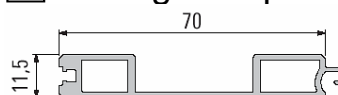

Lieferwunsch:

Datum / Unterschrift:

Typ

SRSA mit Synchron-Beschlag **aufgesetzt**
mit Korpusführungsprofilen

SRSE mit Synchron-Beschlag **eingenutet**

Endprofil

flaches Profil

durchg. Griffprofil

für Schloss-Einbau

mit Schloss-Leiste
 mit/ ohne Zylinder

mit Schloss-Leiste
 mit/ ohne Zylinder

Oberfläche

N = natur eloxiert (E6/EV1)

E = Edelstahloptik (E1 / ES)

Aussenmasse:

mm