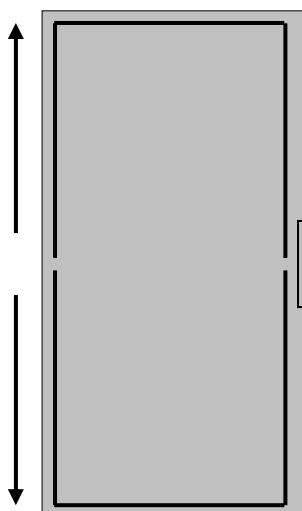

ALU-ROLLLADEN

„DER *leise* EDLE“
VERTIKAL MIT
SYNCHRON - BESCHLAG

R6

- Anfrage
 Bestellung

Formular zum kopieren!

Firma:

Kontakt:

Kommission:

für Schloss-Einbau

mit Schloss-Leiste
 mit/ ohne Zylinder

mit Schloss-Leiste
 mit/ ohne Zylinder

Oberfläche

N = natur eloxiert (E6/EV1)

E = Edelstahloptik (E1 / ES)

Aussenmasse:

mm

Höhe

Breite

Tiefe

Wandstärke:

Wand seitlich

Decke (oben)

Boden (unten)

Beide Matten müssen die gleiche Grösse aufweisen.