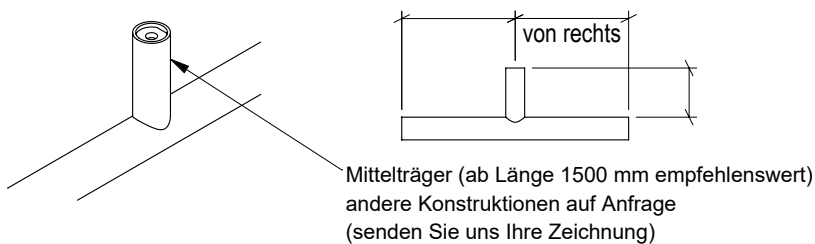

Garderobenstange Chromstahl geschliffen

Typ: G-SS

Bestellangaben:

- Länge (Lichtmass) Seite-Seite
- Rohr \emptyset ($\emptyset 25$, $\emptyset 30$)
- Materialstärke 1
- Materialstärke 2

Anzahl	Artikelnummer
Stk.	75.120. . .7081