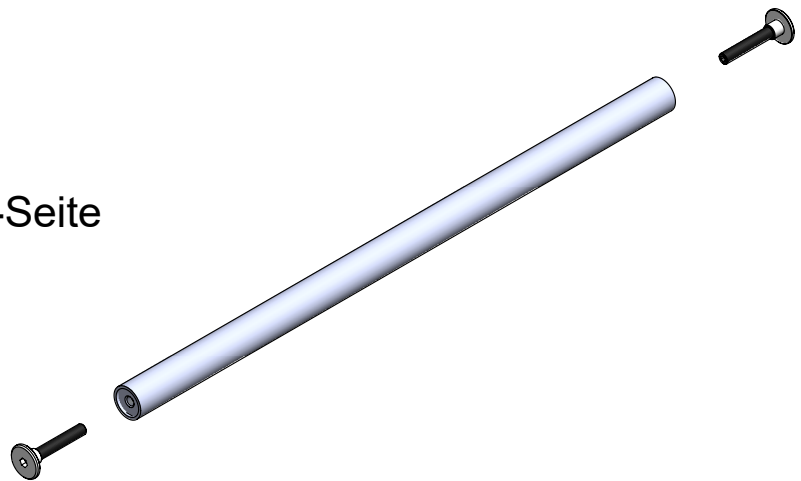

Garderobenstange Chromstahl geschliffen

Typ: G-SS

Bestellangaben:

- Länge (Lichtmass) Seite-Seite
- Rohr \emptyset ($\emptyset 25$, $\emptyset 30$)
- Materialstärke 1
- Materialstärke 2

Anzahl	Artikelnummer
Stk.	75.120. . .7081