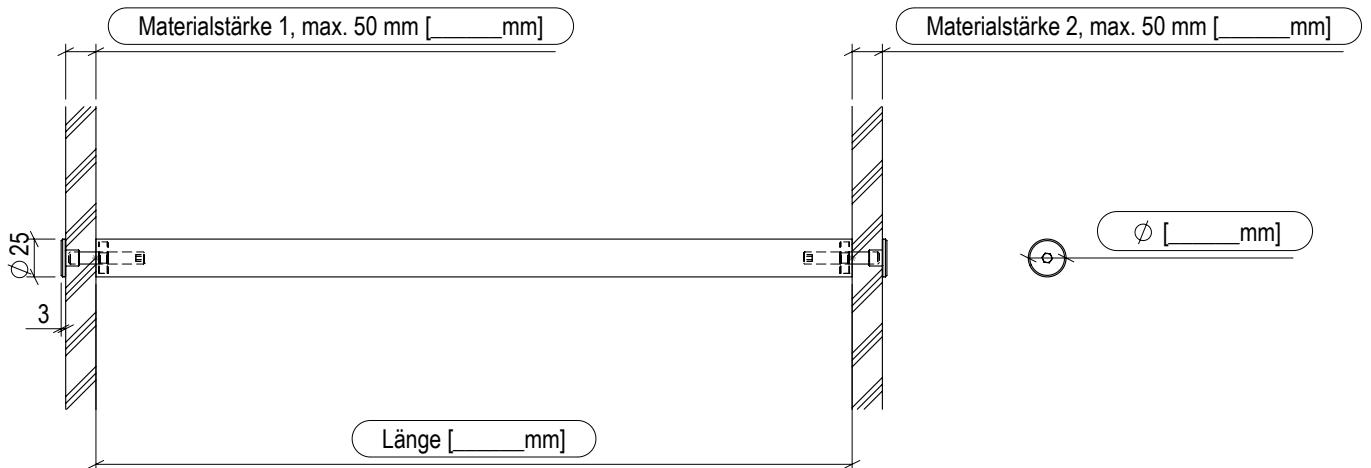

Garderobenstange Chromstahl geschliffen

Typ: G-SS

Bestellangaben:

- Länge (Lichtmass) Seite-Seite
- Rohr \emptyset ($\emptyset 25$, $\emptyset 30$)
- Materialstärke 1
- Materialstärke 2

Anzahl	Artikelnummer
Stk.	75.120. . .7081