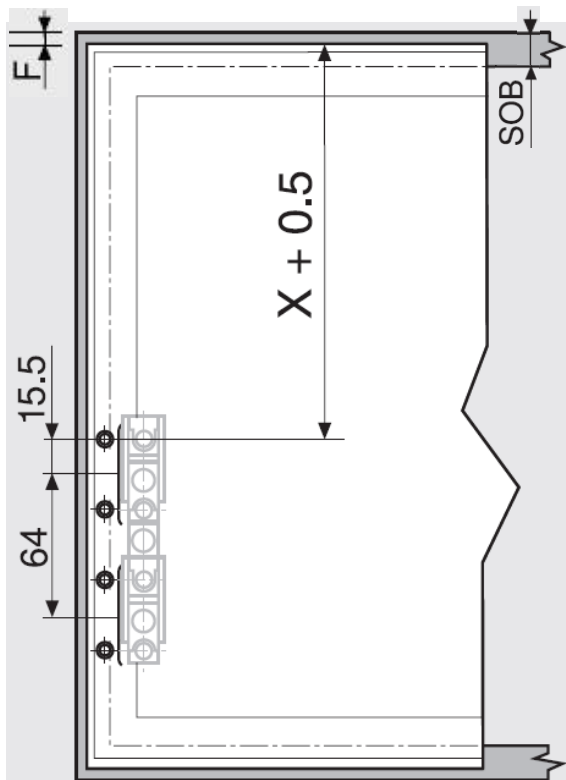

GLASRAHMEN-PROFIL
QUADRO „A“
 FÜR **BLUM AVENTOS HL-BESCHLAG**
 FÜR GLASSTÄRKE 4MM (GLASSMASS – 31 MM)

A4

- Anfrage**
 Bestellung

Formular zum kopieren!

Firma:

Kontakt:

Kommission:

Lieferwunsch:

Datum / Unterschrift:

- natur eloxiert**
 Edelstahl-Optik

Profile in Gehrung geschnitten, fertig gebohrt und gefräst, inkl. Winkelset und Klapperschutz
Lieferzeit ca. 1 Woche mit Glas 2 - 3 Wochen

Total Rahmen in gleicher Grösse: _____
 (für verschiedene Grössen, bitte separate Blätter ausfüllen)

Rahmenhöhe: _____ mm

Rahmenbreite: _____ mm

Stärke Oberboden (SOB): _____ mm

Fuge oben (F): _____ mm

Seitl. Frontaufschlag (SFA) 14-17mm _____ mm

Teleskophebel (Arm) Typ:

- 20L3201 KH 300 – 350
- 20L3501 KH 350 – 400
- 20L3801 KH 400 – 550
- 20L3901 KH 450 – 580