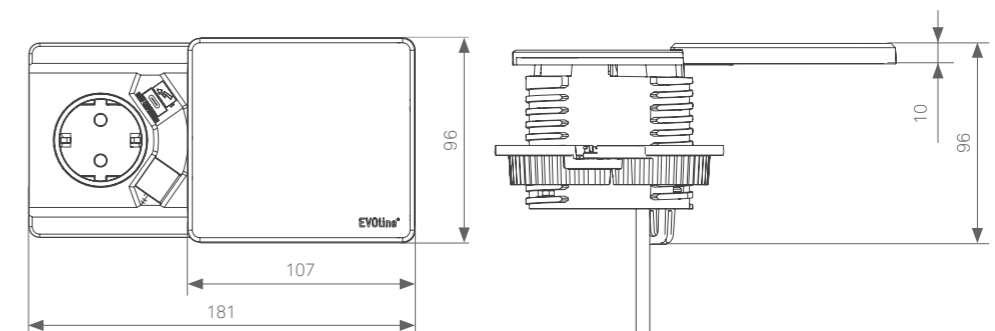

EVoline® Square80

EVoline Square80

Strom- und Datenanschlüsse kompakt zusammengefasst

Der Square80, montiert in einer 80 mm-Bohrung, enthält Steckdose, USB-Charger sowie einen weiteren konfigurierbaren Anschluss. Selbst im geschlossenen Zustand macht er ein smartes zusätzliches Angebot: Der Schiebedeckel ist in der optionalen Wireless-Version als induktive Ladestation ausgelegt, auf der compatible Smartphones kabellos aufgeladen werden können.

EVoline Square80

Compact Power & Data System

The EVoline Square80 comprises of a single power socket, USB charger optional 3rd outlet. The sliding cover of the Square80 can also be supplied with built in Wireless charger, which can be used in both open and closed position. Compatible mobile device needed for the wireless charging.

Patentierte Schnellbefestigung.

Patented rapid fastener.

Lieferbare Farben
Available colours

Schwarz
Black

Weiß
White

Edelstahl-Optik
Stainless steel look