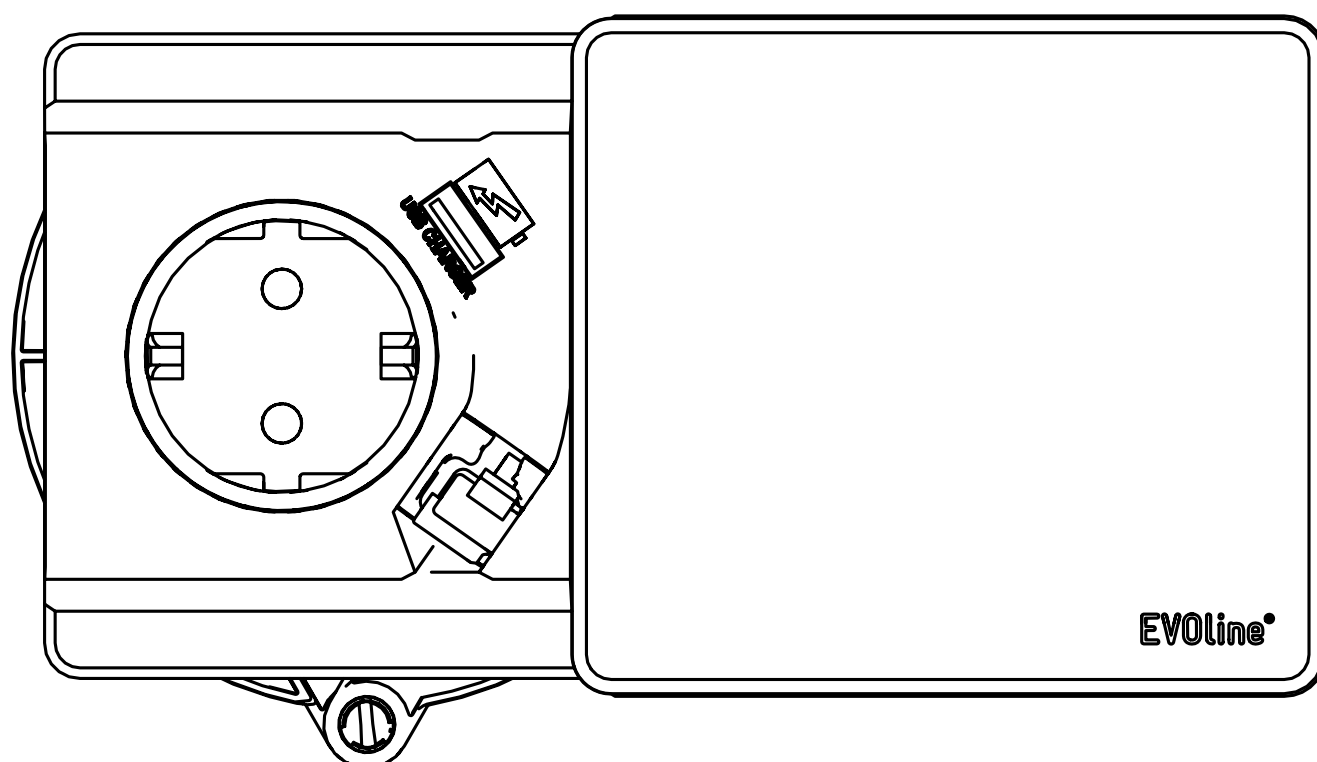

EVoline® Square80

Datenblatt / Data Sheet

Schulte Elektrotechnik GmbH & Co KG

Jüngerstraße 21
58515 Lüdenscheid

Telefon +49 23 51 / 94 81 - 0
Fax +49 23 51 / 4 26 58

E-Mail info@schulte.com
Internet www.evoline.com

Stand 11/2023

Technische Änderungen
vorbehalten

*Technical changes
reserved*