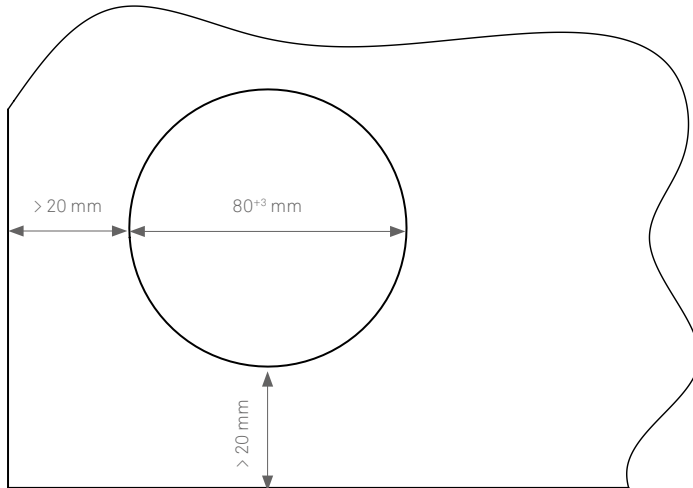

EVoline[®] Square80

Datenblatt / Data Sheet

Einzelteile
Individual parts

Maße
Dimensions

EVoline[®] Square80

Datenblatt / Data Sheet

Einbaumaße Installation dimensions

Richtige Handypositionierung zum kabellosen Laden Correct mobile phone positioning for wireless charging