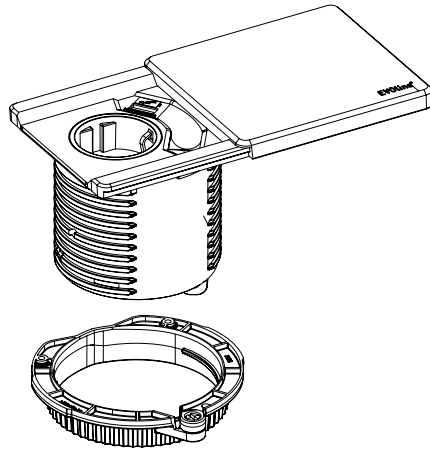

Ausführung USB Charger* (optional)

Technische Daten zum USB Charger sind im dazugehörigen [Datenblatt](#) enthalten.

Version USB Charger* (optional)

Technical data on the USB Charger can be found in the associated [data sheet](#).

EVoline[®] Square80

Datenblatt / Data Sheet

Einzelteile
Individual parts

Maße
Dimensions

EVoline[®] Square80

Datenblatt / Data Sheet

Einbaumaße Installation dimensions

Richtige Handypositionierung zum kabellosen Laden Correct mobile phone positioning for wireless charging