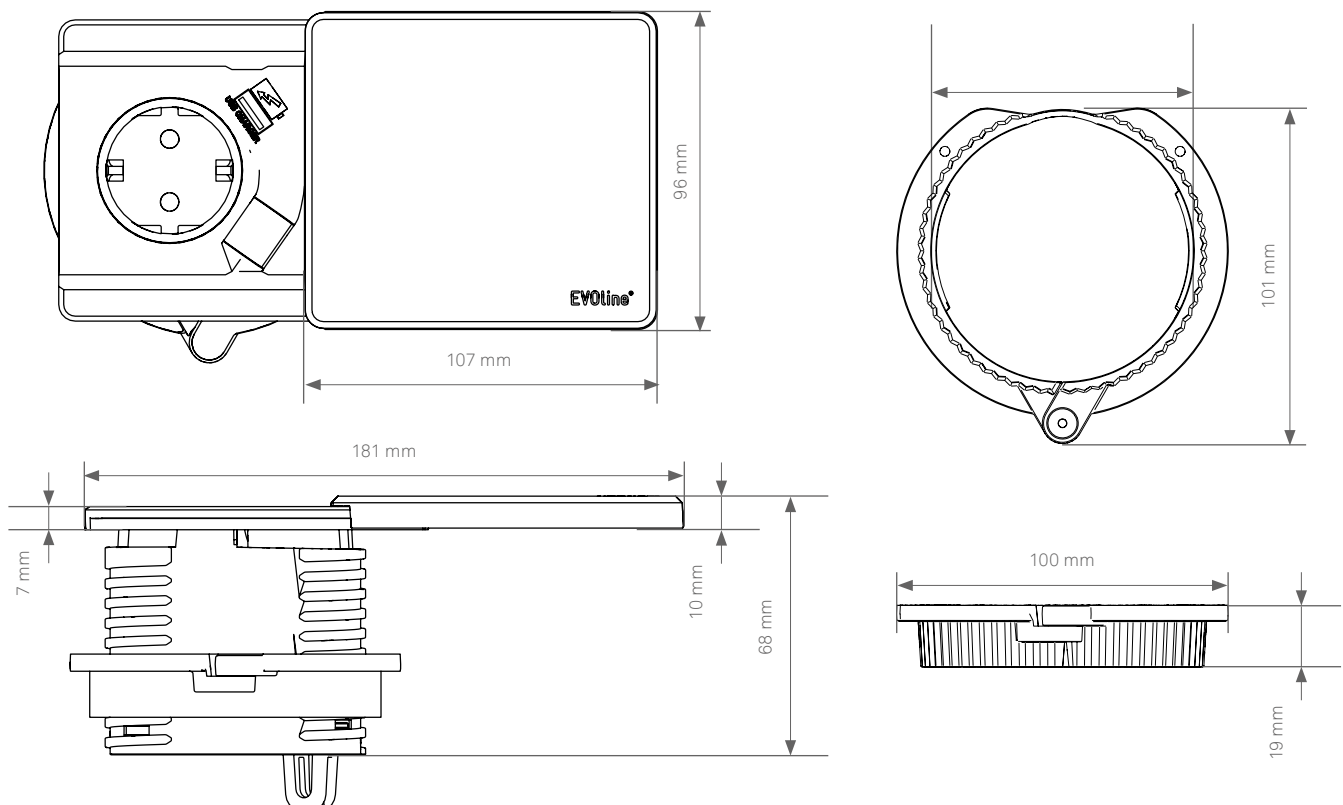

EVoline[®] Square80

Datenblatt / Data Sheet

Einzelteile
Individual parts

Maße
Dimensions

EVoline[®] Square80

Datenblatt / Data Sheet

Einbaumaße Installation dimensions

Richtige Handypositionierung zum kabellosen Laden Correct mobile phone positioning for wireless charging