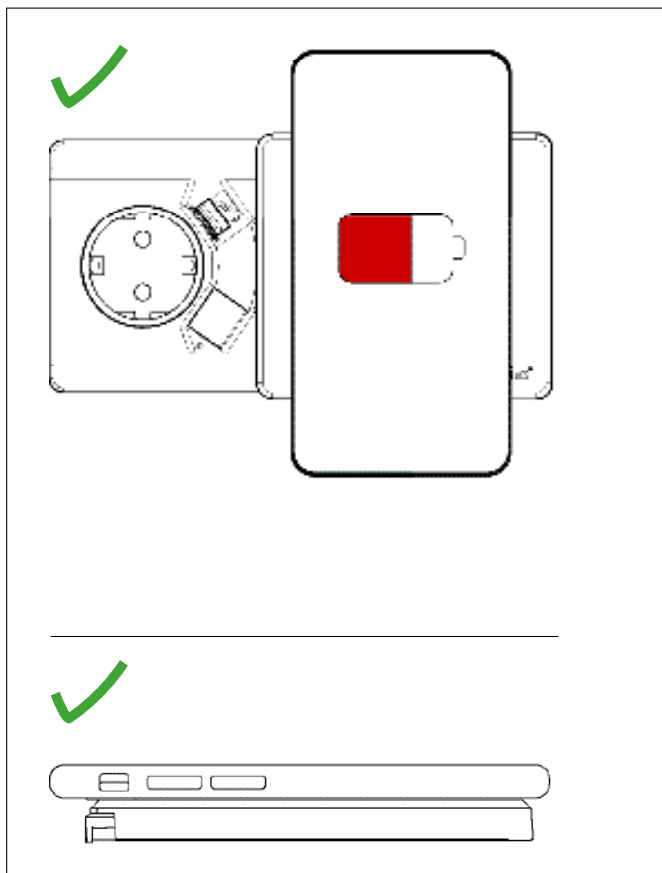

Ausführung USB Charger* (optional)

Technische Daten zum USB Charger sind im dazugehörigen [Datenblatt](#) enthalten.

Version USB Charger* (optional)

Technical data on the USB Charger can be found in the associated [data sheet](#).

EVoline[®] Square80

Datenblatt / Data Sheet

Einzelteile
Individual parts

Maße
Dimensions

EVoline[®] Square80

Datenblatt / Data Sheet

Einbaumaße Installation dimensions

Richtige Handypositionierung zum kabellosen Laden Correct mobile phone positioning for wireless charging

Falsche Handypositionierung zum kabellosen Laden Wrong mobile phone positioning for wireless charging