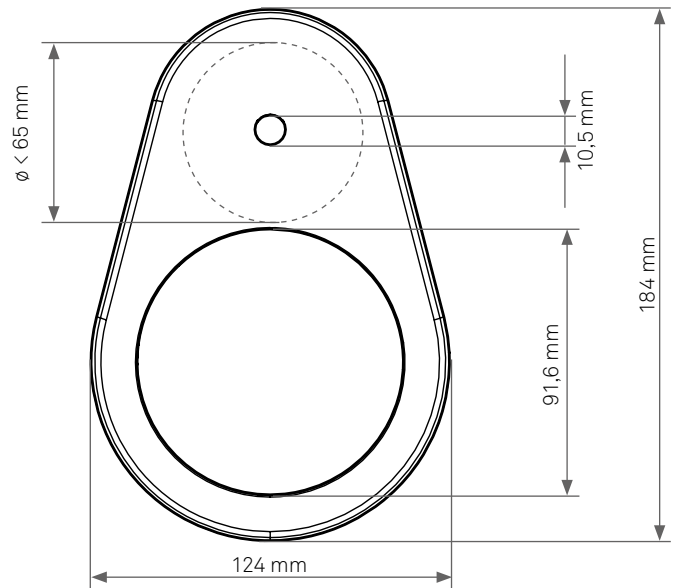

Sonstiges *Further*

- Passt in eine Standard
Schreibtischöffnung
von 80 mm
*Fits into a standard
80mm worktop*

Bestückungs- möglichkeiten *Equipment options*

- Induktionsladespule
(optional)
*Induction charging coil
(optional)*
- Verschlussplatten
(optional):
Cover plate (optional):
 - Kompletzt geschlossen
Completely closed
 - Verschluss mit
6 Kabelführungen
With 6 cable outlets
 - CAT6 Buchse
CAT6 socket
 - CAT6 Kabel mit Stecker
CAT6 cable with plug
 - Zweiter USB-Charger
Second USB charger
 - HDMI 2.0

EVoline® Circle80 Access

Datenblatt / Data Sheet

Einzelteile Individual parts

Zubehör Accessories

Maße Dimensions

Maße Zubehör Dimensions Accessories

EVoline® Circle80 Access

Datenblatt / Data Sheet

Maße Zubehör Dimensions Accessories

Ausschnittmaße Cutout Dimensions

EVoline[®] Circle80 Access

Datenblatt / Data Sheet

**Richtige Handypositionierung
zum kabellosen Laden (DisQ)**
*Correct mobile phone positioning
for wireless charging (DisQ)*