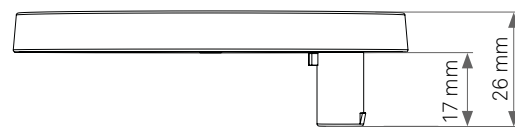

EVoline® Circle80 Access

Datenblatt / Data Sheet

Einzelteile Individual parts

Zubehör Accessories

Maße Dimensions

Maße Zubehör Dimensions Accessories

EVoline® Circle80 Access

Datenblatt / Data Sheet

Maße Zubehör Dimensions Accessories

Ausschnittmaße Cutout Dimensions

EVoline[®] Circle80 Access

Datenblatt / Data Sheet

**Richtige Handypositionierung
zum kabellosen Laden (DisQ)**
*Correct mobile phone positioning
for wireless charging (DisQ)*