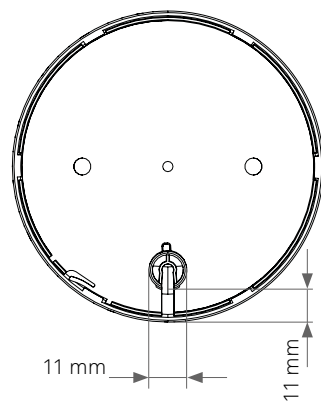

Sonstiges *Further*

- Passt in eine Standard
Schreibtischöffnung
von 80 mm
*Fits into a standard
80mm worktop*

Bestückungs- möglichkeiten *Equipment options*

- Induktionsladespule
(optional)
*Induction charging coil
(optional)*
- Verschlussplatten
(optional):
Cover plate (optional):
 - Kompletzt geschlossen
Completely closed
 - Verschluss mit
6 Kabelführungen
With 6 cable outlets
 - CAT6 Buchse
CAT6 socket
 - CAT6 Kabel mit Stecker
CAT6 cable with plug
 - Zweiter USB-Charger
Second USB charger
 - HDMI 2.0

EVoline® Circle80 Access

Datenblatt / Data Sheet

Einzelteile Individual parts

Zubehör Accessories

Maße Dimensions

Maße Zubehör Dimensions Accessories

EVoline® Circle80 Access

Datenblatt / Data Sheet

Maße Zubehör Dimensions Accessories

Ausschnittmaße Cutout Dimensions

EVoline[®] Circle80 Access

Datenblatt / Data Sheet

**Richtige Handypositionierung
zum kabellosen Laden (DisQ)**
*Correct mobile phone positioning
for wireless charging (DisQ)*