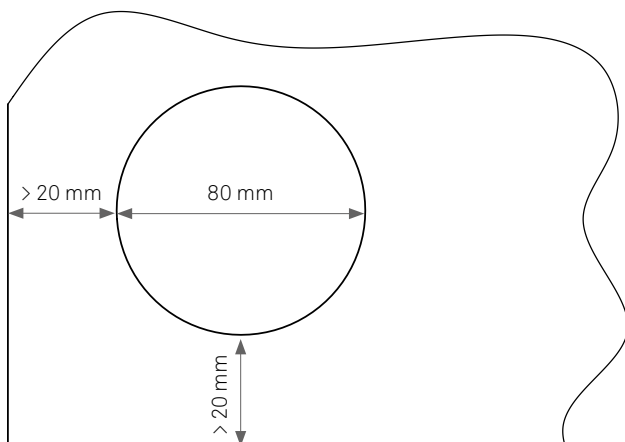

EVoline® Circle80 Access

Datenblatt / Data Sheet

Einzelteile Individual parts

Zubehör Accessories

Maße Dimensions

Maße Zubehör Dimensions Accessories

EVoline® Circle80 Access

Datenblatt / Data Sheet

Maße Zubehör Dimensions Accessories

Ausschnittmaße Cutout Dimensions

EVoline[®] Circle80 Access

Datenblatt / Data Sheet

**Richtige Handypositionierung
zum kabellosen Laden (DisQ)**
*Correct mobile phone positioning
for wireless charging (DisQ)*