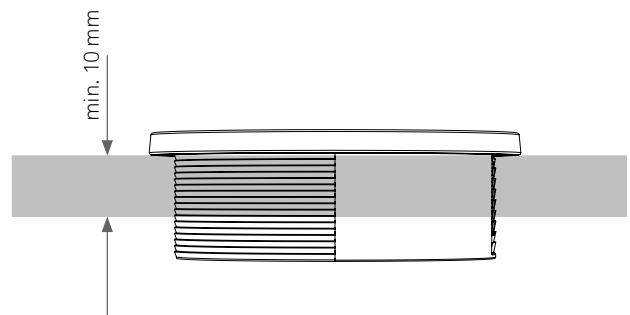

EVoline® Circle80 Access

Datenblatt / Data Sheet

Einzelteile Individual parts

Zubehör Accessories

Maße Dimensions

Maße Zubehör Dimensions Accessories

EVoline® Circle80 Access

Datenblatt / Data Sheet

Maße Zubehör Dimensions Accessories

Ausschnittmaße Cutout Dimensions

EVoline[®] Circle80 Access

Datenblatt / Data Sheet

**Richtige Handypositionierung
zum kabellosen Laden (DisQ)**
*Correct mobile phone positioning
for wireless charging (DisQ)*