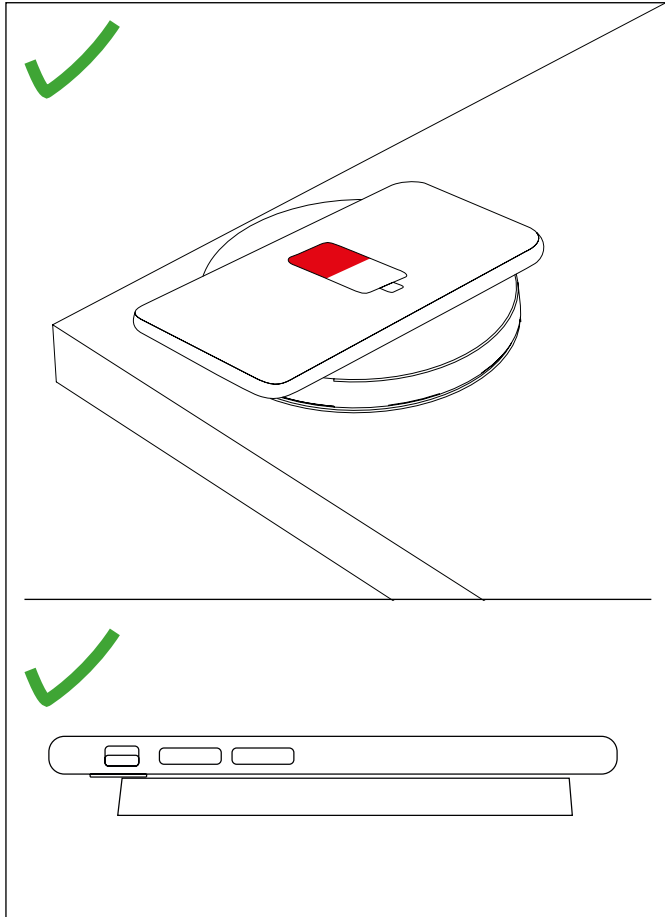

Maße Zubehör Dimensions Accessories

Ausschnittmaße Cutout Dimensions

EVoline[®] Circle80 Access

Datenblatt / Data Sheet

**Richtige Handypositionierung
zum kabellosen Laden (DisQ)**
*Correct mobile phone positioning
for wireless charging (DisQ)*

**Falsche Handypositionierung
zum kabellosen Laden (DisQ)**
*Wrong mobile phone positioning
for wireless charging (DisQ)*