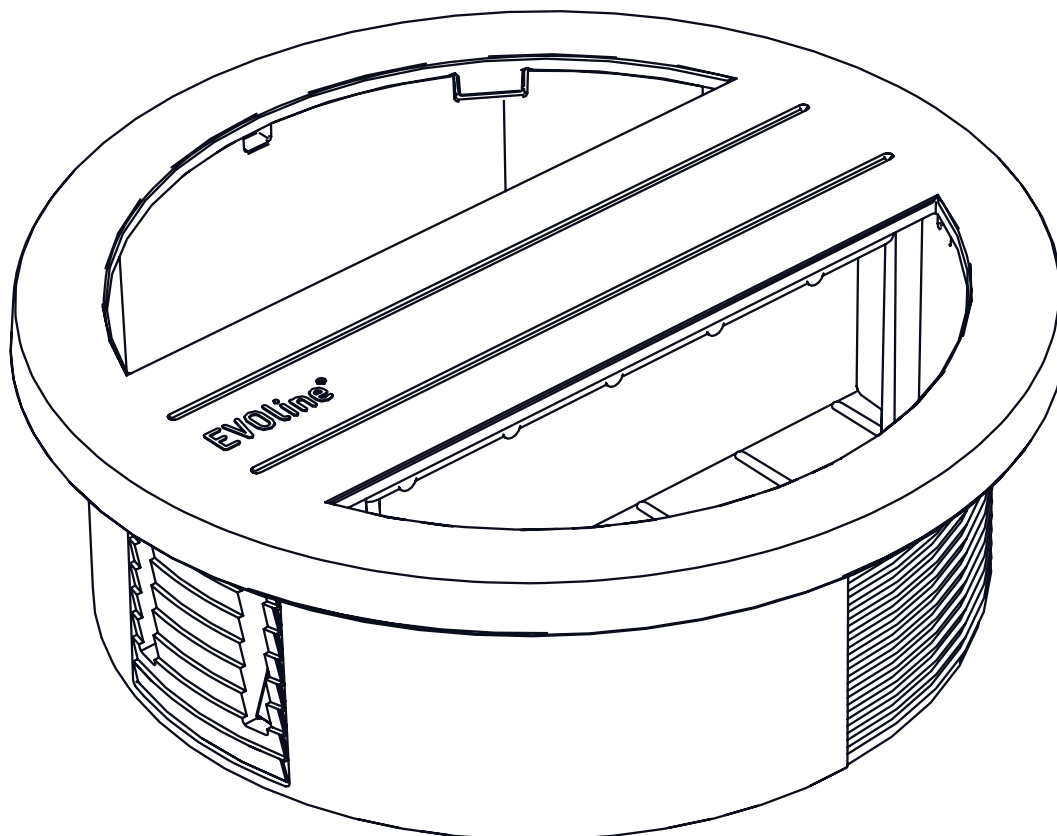

EVoline® Circle80 Access

Datenblatt / Data Sheet

Schulte Elektrotechnik GmbH & Co KG

Jüngerstraße 21
58515 Lüdenscheid

Telefon +49 23 51 / 94 81 - 0
Fax +49 23 51 / 4 26 58

E-Mail info@schulte.com
Internet www.evoline.com

Stand 03/2023

Technische Änderungen
vorbehalten

*Technical changes
reserved*