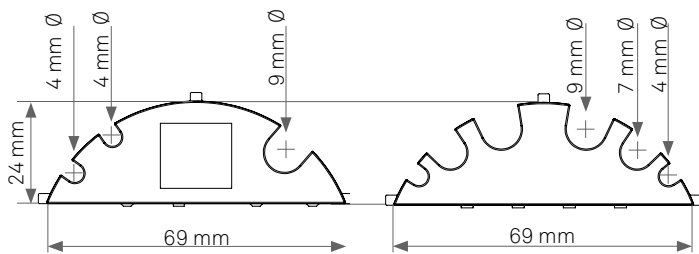

EVoline® Circle80 Access

Datenblatt / Data Sheet

Einzelteile Individual parts

Zubehör Accessories

Maße Dimensions

Maße Zubehör Dimensions Accessories

EVoline® Circle80 Access

Datenblatt / Data Sheet

Maße Zubehör Dimensions Accessories

Ausschnittmaße Cutout Dimensions

EVoline[®] Circle80 Access

Datenblatt / Data Sheet

**Richtige Handypositionierung
zum kabellosen Laden (DisQ)**
*Correct mobile phone positioning
for wireless charging (DisQ)*