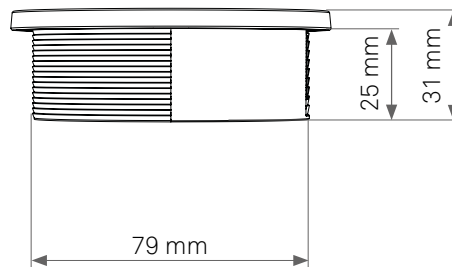

EVoline® Circle80 Access

Datenblatt / Data Sheet

Einzelteile Individual parts

Zubehör Accessories

Maße Dimensions

Maße Zubehör Dimensions Accessories

EVoline® Circle80 Access

Datenblatt / Data Sheet

Maße Zubehör Dimensions Accessories

Ausschnittmaße Cutout Dimensions

EVoline[®] Circle80 Access

Datenblatt / Data Sheet

**Richtige Handypositionierung
zum kabellosen Laden (DisQ)**
*Correct mobile phone positioning
for wireless charging (DisQ)*