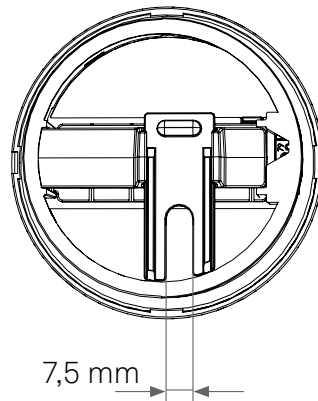

Sonstiges *Further*

- Passt in eine Standard
Schreibtischöffnung
von 80 mm
*Fits into a standard
80mm worktop*

Bestückungs- möglichkeiten *Equipment options*

- Induktionsladespule
(optional)
*Induction charging coil
(optional)*
- Verschlussplatten
(optional):
Cover plate (optional):
 - Kompletzt geschlossen
Completely closed
 - Verschluss mit
6 Kabelführungen
With 6 cable outlets
 - CAT6 Buchse
CAT6 socket
 - CAT6 Kabel mit Stecker
CAT6 cable with plug
 - Zweiter USB-Charger
Second USB charger
 - HDMI 2.0

EVoline® Circle80 Access

Datenblatt / Data Sheet

Einzelteile Individual parts

Zubehör Accessories

Maße Dimensions

Maße Zubehör Dimensions Accessories

EVoline® Circle80 Access

Datenblatt / Data Sheet

Maße Zubehör Dimensions Accessories

Ausschnittmaße Cutout Dimensions

EVoline[®] Circle80 Access

Datenblatt / Data Sheet

**Richtige Handypositionierung
zum kabellosen Laden (DisQ)**
*Correct mobile phone positioning
for wireless charging (DisQ)*