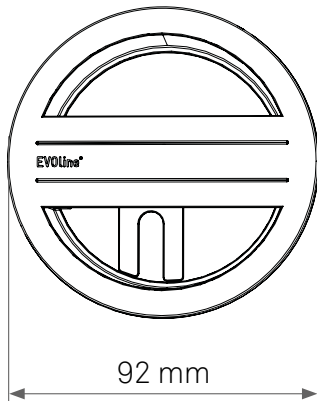

EVoline® Circle80 Access

Datenblatt / Data Sheet

Einzelteile Individual parts

Zubehör Accessories

Maße Dimensions

Maße Zubehör Dimensions Accessories

EVoline® Circle80 Access

Datenblatt / Data Sheet

Maße Zubehör Dimensions Accessories

Ausschnittmaße Cutout Dimensions

EVoline[®] Circle80 Access

Datenblatt / Data Sheet

**Richtige Handypositionierung
zum kabellosen Laden (DisQ)**
*Correct mobile phone positioning
for wireless charging (DisQ)*