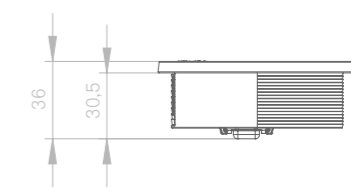

EVoline® Circle80 Family

EVoline Circle80 / EVoline Circle80 Access

Schnelle Montage von oben und praktische Kabelführung
Der praktische Kabeldurchlass mit integriertem Schieber zur Kabelarretierung lässt auch überschüssige Kabel elegant vom Tisch verschwinden. Die geringe Einbautiefe und das EVoline Befestigungssystem garantieren eine einfache und schnelle Montage von oben.

EVoline Circle80 / EVoline Circle80 Access

Quick and easy desk cable management.

The practical cable outlet with integrated slider for locking the cable makes excess cable disappear elegantly from the table. The low installation depth and the EVoline fastening system guarantee simple and fast assembly on top.