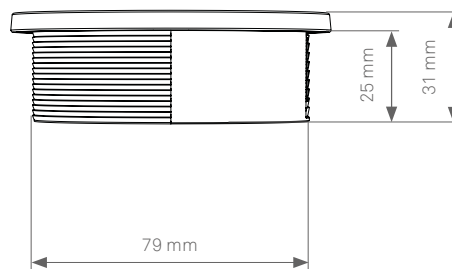

EVoline® Circle80

Datenblatt / Data Sheet

Einzelteile
Individual parts

Zubehör
Accessories

Maße
Dimensions

Maße Zubehör
Dimensions Accessories

EVoline® Circle80

Datenblatt / Data Sheet

Maße Zubehör
Dimensions Accessories

Ausschnittmaße
Cutout Dimensions

EVoline[®] Circle80

Datenblatt / Data Sheet

Richtige Handypositionierung
zum kabellosen Laden (DisQ)
Correct mobile phone positioning
for wireless charging (DisQ)