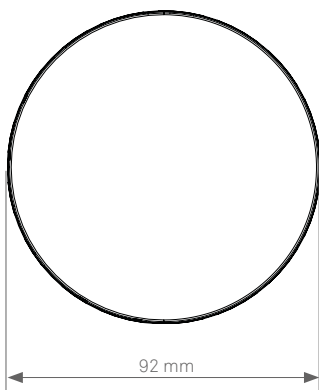

EVoline® Circle80

Datenblatt / Data Sheet

Einzelteile
Individual parts

Zubehör
Accessories

Maße
Dimensions

Maße Zubehör
Dimensions Accessories

EVoline® Circle80

Datenblatt / Data Sheet

Maße Zubehör
Dimensions Accessories

Ausschnittmaße
Cutout Dimensions

EVoline[®] Circle80

Datenblatt / Data Sheet

Richtige Handypositionierung
zum kabellosen Laden (DisQ)
Correct mobile phone positioning
for wireless charging (DisQ)