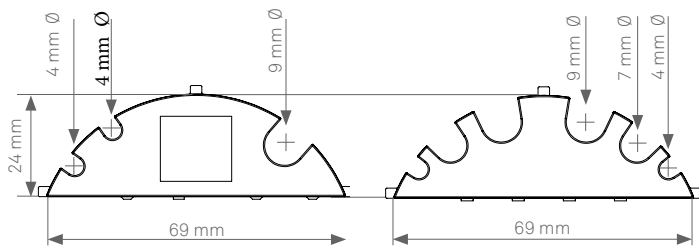

EVoline® Circle80

Datenblatt / Data Sheet

Einzelteile
Individual parts

Zubehör
Accessories

Maße
Dimensions

Maße Zubehör
Dimensions Accessories

EVoline® Circle80

Datenblatt / Data Sheet

Maße Zubehör
Dimensions Accessories

Ausschnittmaße
Cutout Dimensions

EVoline[®] Circle80

Datenblatt / Data Sheet

Richtige Handypositionierung
zum kabellosen Laden (DisQ)
Correct mobile phone positioning
for wireless charging (DisQ)