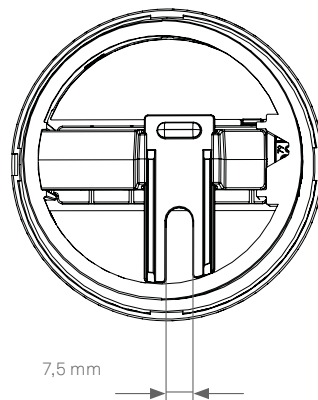

EVoline® Circle80

Datenblatt / Data Sheet

Einzelteile
Individual parts

Zubehör
Accessories

Maße
Dimensions

Maße Zubehör
Dimensions Accessories

EVoline® Circle80

Datenblatt / Data Sheet

Maße Zubehör
Dimensions Accessories

Ausschnittmaße
Cutout Dimensions

EVoline[®] Circle80

Datenblatt / Data Sheet

Richtige Handypositionierung
zum kabellosen Laden (DisQ)
Correct mobile phone positioning
for wireless charging (DisQ)