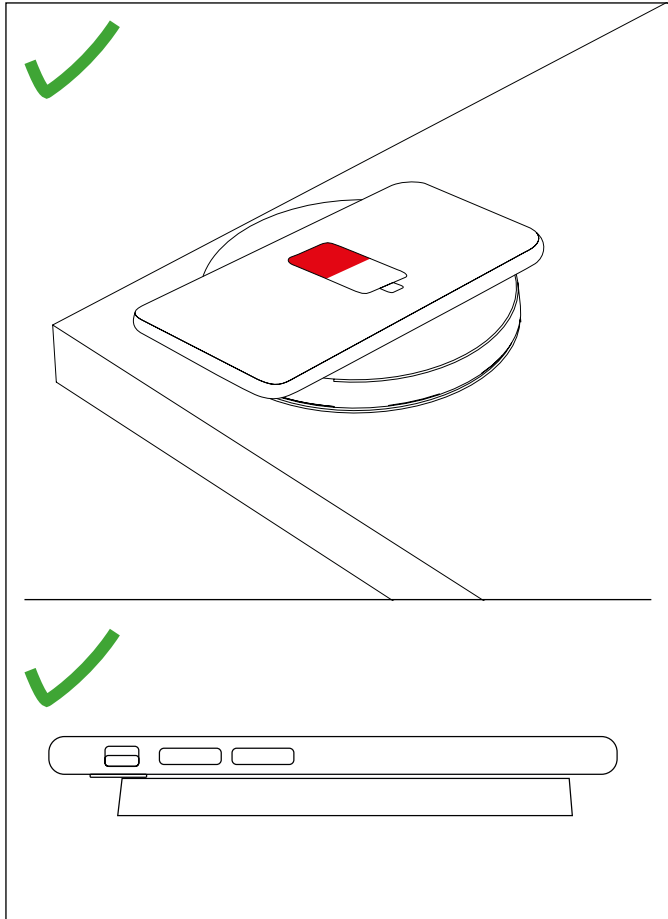

Maße Zubehör
Dimensions Accessories

Ausschnittmaße
Cutout Dimensions

EVoline[®] Circle80

Datenblatt / Data Sheet

Richtige Handypositionierung
zum kabellosen Laden (DisQ)
Correct mobile phone positioning
for wireless charging (DisQ)

Falsche Handypositionierung
zum kabellosen Laden (DisQ)
Wrong mobile phone positioning
for wireless charging (DisQ)