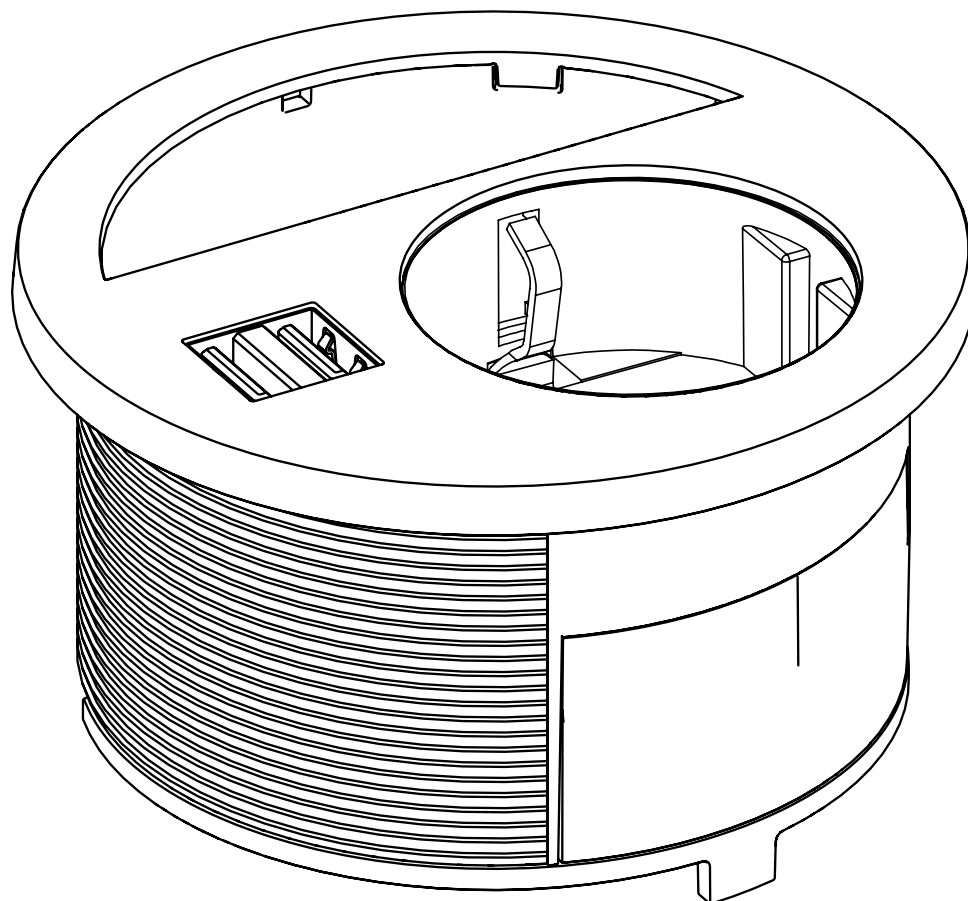

EVoline® Circle80

Datenblatt / Data Sheet

Schulte Elektrotechnik GmbH & Co KG

Jüngerstraße 21
58515 Lüdenscheid

Telefon +49 23 51 / 94 81 - 0
Fax +49 23 51 / 4 26 58

E-Mail info@schulte.com
Internet www.evoline.com

Stand 11/2023

Technische Änderungen
vorbehalten

*Technical changes
reserved*