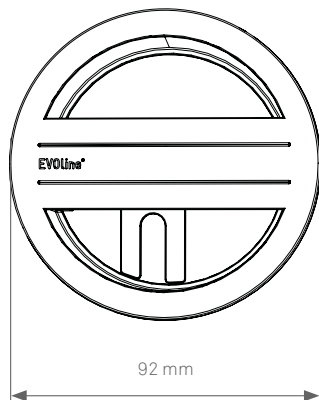

EVoline® Circle80

Datenblatt / Data Sheet

Einzelteile
Individual parts

Zubehör
Accessories

Maße
Dimensions

Maße Zubehör
Dimensions Accessories

EVoline® Circle80

Datenblatt / Data Sheet

Maße Zubehör
Dimensions Accessories

Ausschnittmaße
Cutout Dimensions

EVoline[®] Circle80

Datenblatt / Data Sheet

Richtige Handypositionierung
zum kabellosen Laden (DisQ)
Correct mobile phone positioning
for wireless charging (DisQ)