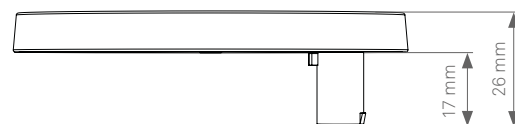

EVoline® Circle80

Datenblatt / Data Sheet

Einzelteile
Individual parts

Zubehör
Accessories

Maße
Dimensions

Maße Zubehör
Dimensions Accessories

EVoline® Circle80

Datenblatt / Data Sheet

Maße Zubehör
Dimensions Accessories

Ausschnittmaße
Cutout Dimensions

EVoline[®] Circle80

Datenblatt / Data Sheet

Richtige Handypositionierung
zum kabellosen Laden (DisQ)
Correct mobile phone positioning
for wireless charging (DisQ)