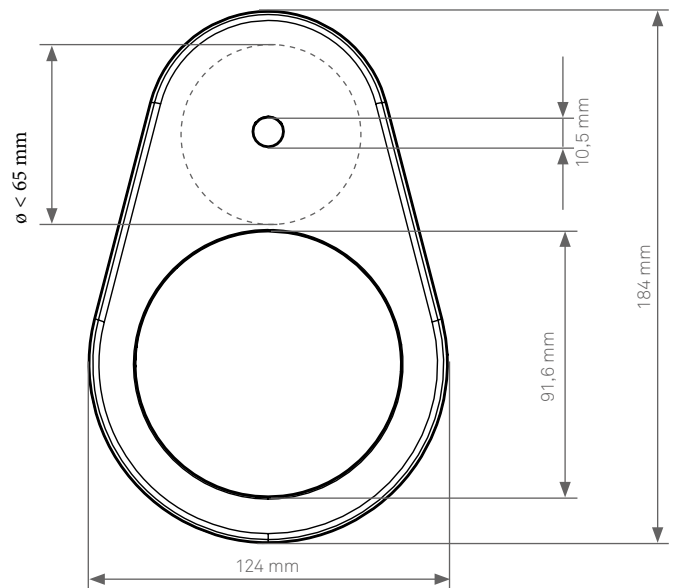

EVoline® Circle80

Datenblatt / Data Sheet

Einzelteile
Individual parts

Zubehör
Accessories

Maße
Dimensions

Maße Zubehör
Dimensions Accessories

EVoline® Circle80

Datenblatt / Data Sheet

Maße Zubehör
Dimensions Accessories

Ausschnittmaße
Cutout Dimensions

EVoline[®] Circle80

Datenblatt / Data Sheet

Richtige Handypositionierung
zum kabellosen Laden (DisQ)
Correct mobile phone positioning
for wireless charging (DisQ)