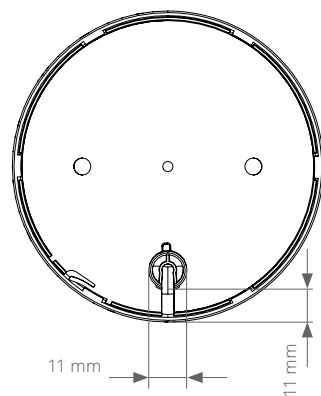

EVoline® Circle80

Datenblatt / Data Sheet

Einzelteile
Individual parts

Zubehör
Accessories

Maße
Dimensions

Maße Zubehör
Dimensions Accessories

EVoline® Circle80

Datenblatt / Data Sheet

Maße Zubehör
Dimensions Accessories

Ausschnittmaße
Cutout Dimensions

EVoline[®] Circle80

Datenblatt / Data Sheet

Richtige Handypositionierung
zum kabellosen Laden (DisQ)
Correct mobile phone positioning
for wireless charging (DisQ)