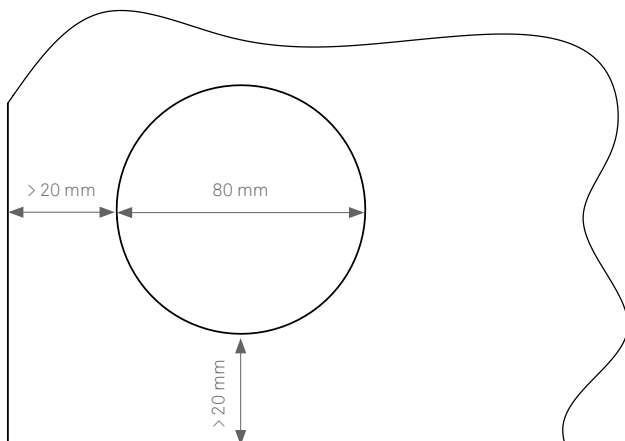

EVoline® Circle80

Datenblatt / Data Sheet

Einzelteile
Individual parts

Zubehör
Accessories

Maße
Dimensions

Maße Zubehör
Dimensions Accessories

EVoline® Circle80

Datenblatt / Data Sheet

Maße Zubehör
Dimensions Accessories

Ausschnittmaße
Cutout Dimensions

EVoline[®] Circle80

Datenblatt / Data Sheet

Richtige Handypositionierung
zum kabellosen Laden (DisQ)
Correct mobile phone positioning
for wireless charging (DisQ)