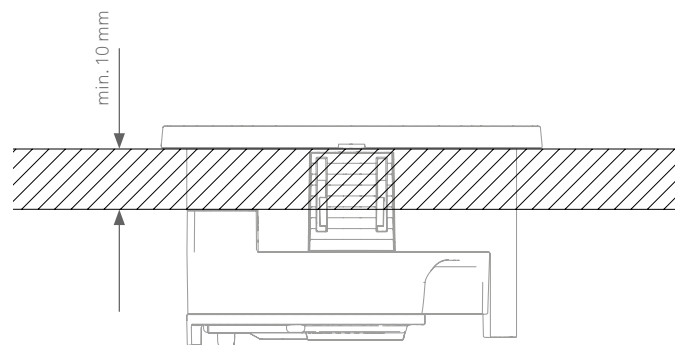

EVoline® Circle80

Datenblatt / Data Sheet

Einzelteile
Individual parts

Zubehör
Accessories

Maße
Dimensions

Maße Zubehör
Dimensions Accessories

EVoline® Circle80

Datenblatt / Data Sheet

Maße Zubehör
Dimensions Accessories

Ausschnittmaße
Cutout Dimensions

EVoline[®] Circle80

Datenblatt / Data Sheet

Richtige Handypositionierung
zum kabellosen Laden (DisQ)
Correct mobile phone positioning
for wireless charging (DisQ)