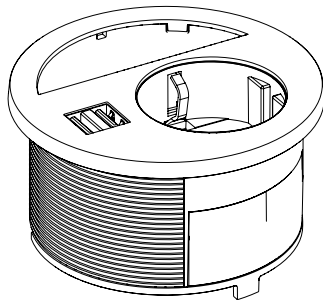

Technische Daten zum USB Charger sind im dazugehörigen [Datenblatt](#) enthalten.

*Version USB Charger** (optional)
Technical data on the USB Charger can be found in the associated [data sheet](#).

Ausführung USB Charger* (optional)

EVoline® Circle80

Datenblatt / Data Sheet

Einzelteile
Individual parts

Zubehör
Accessories

Maße
Dimensions

Maße Zubehör
Dimensions Accessories

EVoline® Circle80

Datenblatt / Data Sheet

Maße Zubehör
Dimensions Accessories

Ausschnittmaße
Cutout Dimensions

EVoline[®] Circle80

Datenblatt / Data Sheet

Richtige Handypositionierung
zum kabellosen Laden (DisQ)
Correct mobile phone positioning
for wireless charging (DisQ)