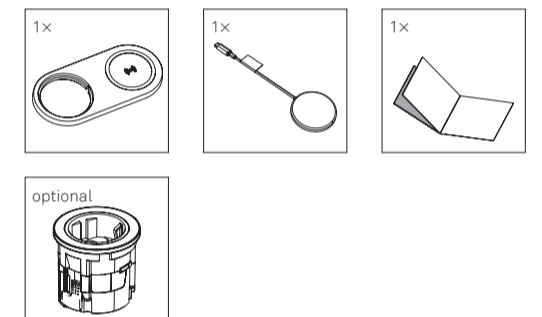

invented and made by  
Schulte Elektrotechnik,  
Lüdenscheid, Germany

Lieferumfang | Box Contents | Contenu de la livraison

Zubehör | Accessories | Accessoires

EVOLine® Lochsäge | Hole Saw | Scie-Cloche

Bestellnummer | Order Number | No. de commande  
1599 0911 3900 (Ø 54 mm)