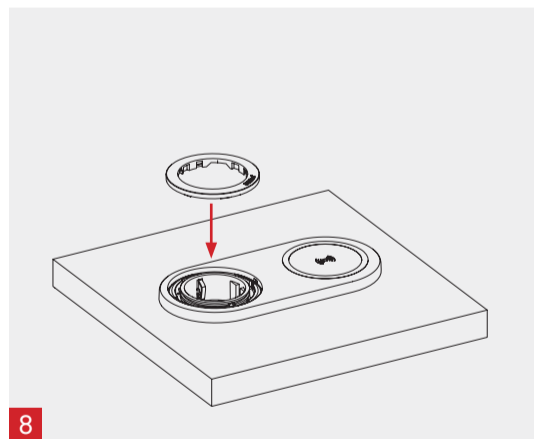

Einbauanleitung | Installation Instructions | Guide d'installation