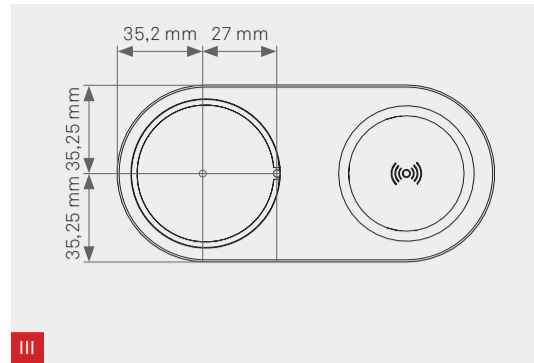

Maße | Dimensions | Dimensions

Materialstärke mit One Klemmstück | Material thickness with One clamp | Epaisseur du matériau avec One le crampon

Materialstärke mit kurzem One Klemmstück | Material thickness with short One clamp | Epaisseur du matériau avec One le crampon court

In: DC 5 V / 3 A  
DC 9 V / 2 A  
Out: max. 15 W

EVOLine® One DisQ

Bedienungs- und Montageanleitung  
Operating and assembly instructions  
Instructions d'utilisation et d'installation

EVOLine®

Schulte Elektrotechnik GmbH & Co. KG