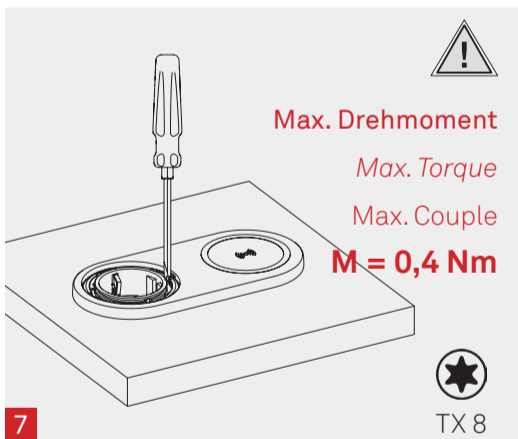

Einbauanleitung | Installation Instructions | Guide d'installation