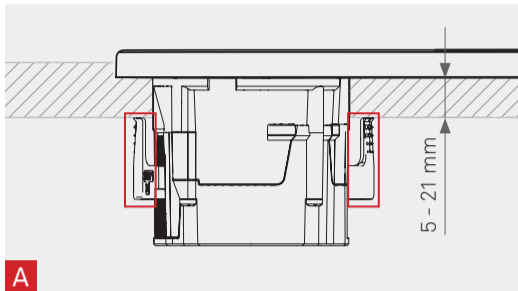

Maße | Dimensions | Dimensions

Materialstärke mit One Klemmstück | Material thickness with One clamp | Epaisseur du matériau avec One le crampon

Materialstärke mit kurzem One Klemmstück | Material thickness with short One clamp | Epaisseur du matériau avec One le crampon court

In: DC 5 V / 3 A  
DC 9 V / 2 A  
Out: max. 15 W

EVOLine® One DisQ

Bedienungs- und Montageanleitung  
Operating and assembly instructions  
Instructions d'utilisation et d'installation

EVOLine®

Schulte Elektrotechnik GmbH & Co. KG