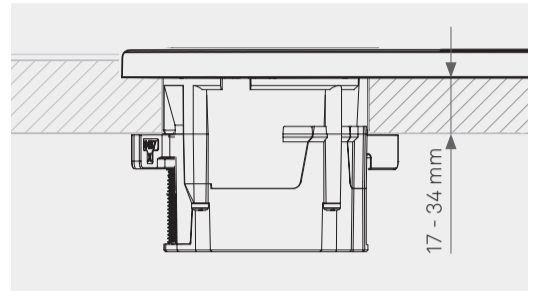

Maße | Dimensions | Dimensions

Materialstärke mit One Klemmstück | Material thickness with One clamp | Epaisseur du matériau avec One le crampon

Materialstärke mit kurzem One Klemmstück | Material thickness with short One clamp | Epaisseur du matériau avec One le crampon court

In: DC 5 V / 3 A  
DC 9 V / 2 A  
Out: max. 15 W

EVOLine® One DisQ

Bedienungs- und Montageanleitung  
Operating and assembly instructions  
Instructions d'utilisation et d'installation

EVOLine®

Schulte Elektrotechnik GmbH & Co. KG