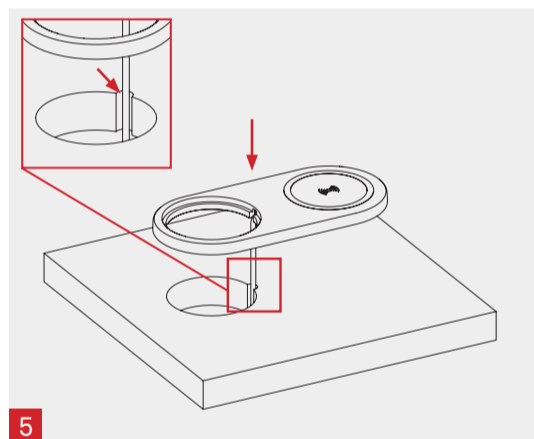

Einbauanleitung | Installation Instructions | Guide d'installation