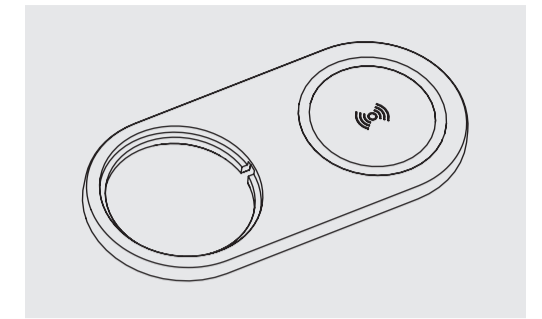

Maße | Dimensions | Dimensions

Materialstärke mit One Klemmstück | Material thickness with One clamp | Epaisseur du matériau avec One le crampon

Materialstärke mit kurzem One Klemmstück | Material thickness with short One clamp | Epaisseur du matériau avec One le crampon court

Einbauanleitung | Installation Instructions | Guide d'installation

Kabelloses Laden | Wireless Charging | Chargement sans fil

Technische Daten Wireless Charger | Technical Data Wireless Charger | Données techniques Chargeur

In: DC 5 V / 3 A  
DC 9 V / 2 A  
Out: max. 15 W

EVOLine® One DisQ

Bedienungs- und Montageanleitung  
Operating and assembly instructions  
Instructions d'utilisation et d'installation

EVOLine®

Schulte Elektrotechnik GmbH & Co. KG