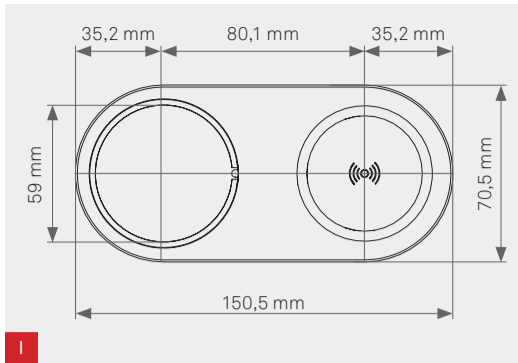

Maße | Dimensions | Dimensions

Materialstärke mit One Klemmstück | Material thickness with One clamp | Epaisseur du matériau avec One le crampon

Materialstärke mit kurzem One Klemmstück | Material thickness with short One clamp | Epaisseur du matériau avec One le crampon court

In: DC 5 V / 3 A  
DC 9 V / 2 A  
Out: max. 15 W

EVOLine® One DisQ

Bedienungs- und Montageanleitung  
Operating and assembly instructions  
Instructions d'utilisation et d'installation

EVOLine®

Schulte Elektrotechnik GmbH & Co. KG