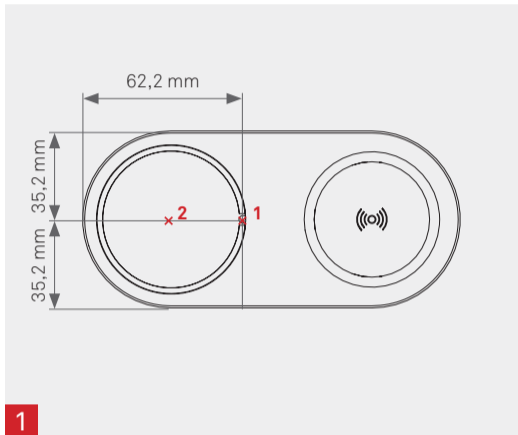

Einbauanleitung | Installation Instructions | Guide d'installation