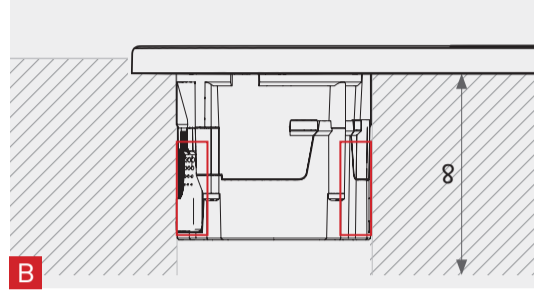

Maße | Dimensions | Dimensions

Materialstärke mit One Klemmstück | Material thickness with One clamp | Epaisseur du matériau avec One le crampon

Materialstärke mit kurzem One Klemmstück | Material thickness with short One clamp | Epaisseur du matériau avec One le crampon court

In: DC 5 V / 3 A
DC 9 V / 2 A
Out: max. 15 W

EVOLine® One DisQ

Bedienungs- und Montageanleitung
Operating and assembly instructions
Instructions d'utilisation et d'installation

EVOLine®

Schulte Elektrotechnik GmbH & Co. KG