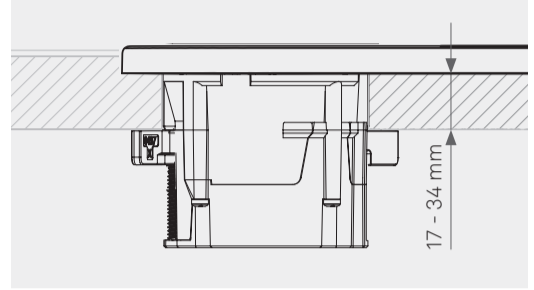

Maße | Dimensions | Dimensions

Materialstärke mit One Klemmstück | Material thickness with One clamp | Epaisseur du matériau avec One le crampon

Materialstärke mit kurzem One Klemmstück | Material thickness with short One clamp | Epaisseur du matériau avec One le crampon court

In: DC 5 V / 3 A
DC 9 V / 2 A
Out: max. 15 W

EVOLine® One DisQ

Bedienungs- und Montageanleitung
Operating and assembly instructions
Instructions d'utilisation et d'installation

EVOLine®

Schulte Elektrotechnik GmbH & Co. KG