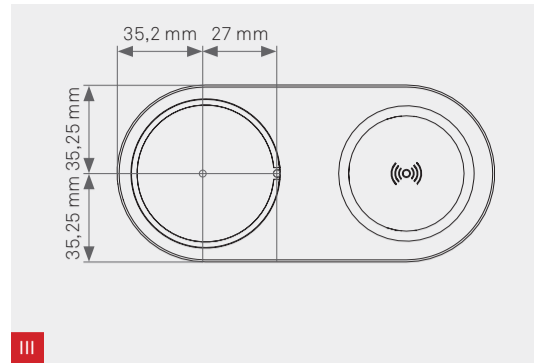

Maße | Dimensions | Dimensions

Materialstärke mit One Klemmstück | Material thickness with One clamp | Epaisseur du matériau avec One le crampon

Materialstärke mit kurzem One Klemmstück | Material thickness with short One clamp | Epaisseur du matériau avec One le crampon court

In: DC 5 V / 3 A
DC 9 V / 2 A
Out: max. 15 W

EVOLine® One DisQ

Bedienungs- und Montageanleitung
Operating and assembly instructions
Instructions d'utilisation et d'installation

EVOLine®

Schulte Elektrotechnik GmbH & Co. KG