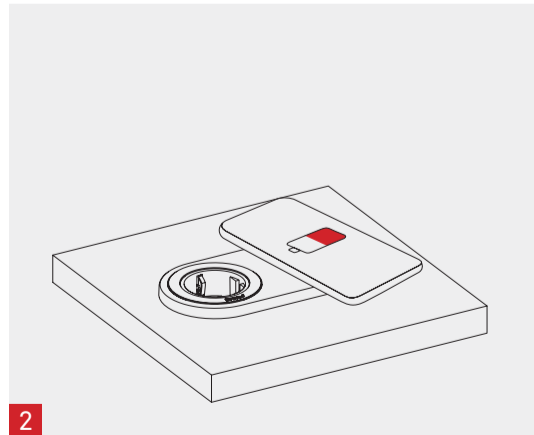

Kabelloses Laden | Wireless Charging | Chargement sans fil

Technische Daten Wireless Charger | Technical Data Wireless Charger | Données techniques Chargeur

In: DC 5 V / 3 A
DC 9 V / 2 A
Out: max. 15 W

EVOLine® One DisQ

Bedienungs- und Montageanleitung
Operating and assembly instructions
Instructions d'utilisation et d'installation