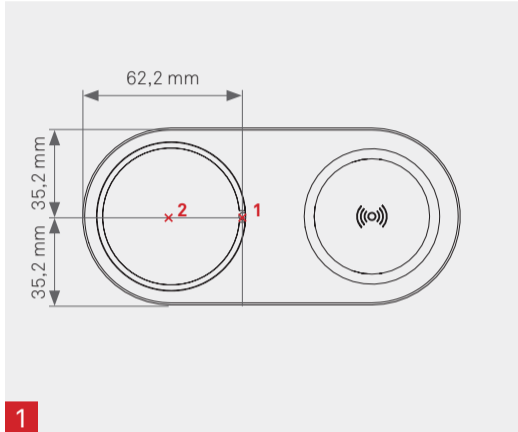

Einbauanleitung | Installation Instructions | Guide d'installation