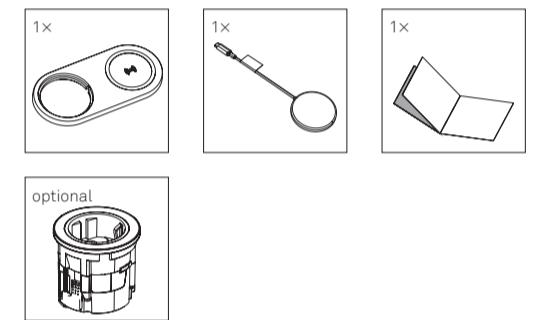

Lieferumfang | Box Contents | Contenu de la livraison

Zubehör | Accessories | Accessoires

EVOLine® Lochsäge | Hole Saw | Scie-Cloche

Bestellnummer | Order Number | No. de commande
1599 0911 3900 (Ø 54 mm)