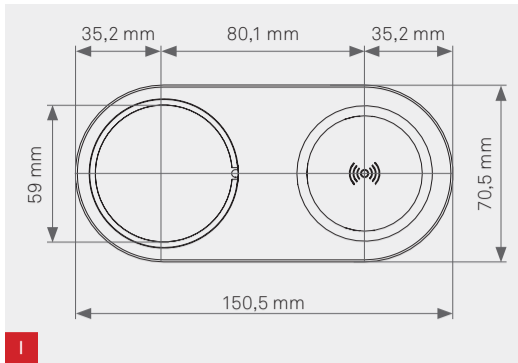

Maße | Dimensions | Dimensions

Materialstärke mit One Klemmstück | Material thickness with One clamp | Epaisseur du matériau avec One le crampon

Materialstärke mit kurzem One Klemmstück | Material thickness with short One clamp | Epaisseur du matériau avec One le crampon court

In: DC 5 V / 3 A
DC 9 V / 2 A
Out: max. 15 W

EVOLine® One DisQ

Bedienungs- und Montageanleitung
Operating and assembly instructions
Instructions d'utilisation et d'installation

EVOLine®

Schulte Elektrotechnik GmbH & Co. KG