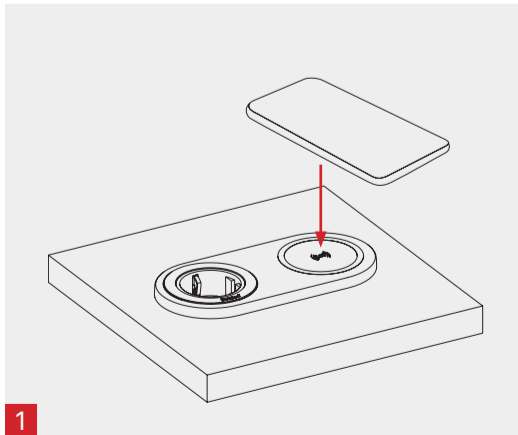

Kabelloses Laden | Wireless Charging | Chargement sans fil

Technische Daten Wireless Charger | Technical Data Wireless Charger | Données techniques Chargeur

In: DC 5 V / 3 A
DC 9 V / 2 A
Out: max. 15 W

EVOLine® One DisQ

Bedienungs- und Montageanleitung
Operating and assembly instructions
Instructions d'utilisation et d'installation