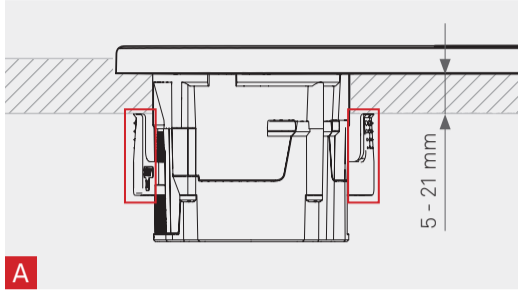

Maße | Dimensions | Dimensions

Materialstärke mit One Klemmstück | Material thickness with One clamp | Epaisseur du matériau avec One le crampon

Materialstärke mit kurzem One Klemmstück | Material thickness with short One clamp | Epaisseur du matériau avec One le crampon court

In: DC 5 V / 3 A
DC 9 V / 2 A
Out: max. 15 W

EVOLine® One DisQ

Bedienungs- und Montageanleitung
Operating and assembly instructions
Instructions d'utilisation et d'installation

EVOLine®

Schulte Elektrotechnik GmbH & Co. KG