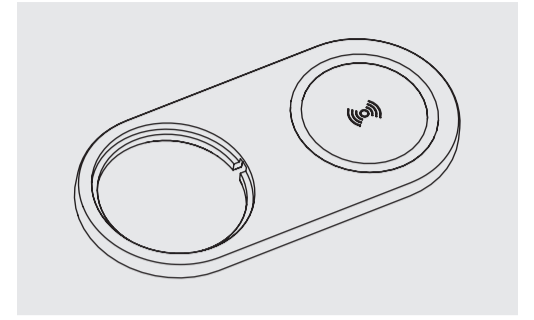

Maße | Dimensions | Dimensions

Materialstärke mit One Klemmstück | Material thickness with One clamp | Epaisseur du matériau avec One le crampon

Materialstärke mit kurzem One Klemmstück | Material thickness with short One clamp | Epaisseur du matériau avec One le crampon court

Einbauanleitung | Installation Instructions | Guide d'installation

Kabelloses Laden | Wireless Charging | Chargement sans fil

Technische Daten Wireless Charger | Technical Data Wireless Charger | Données techniques Chargeur

In: DC 5 V / 3 A
DC 9 V / 2 A
Out: max. 15 W

EVOLine® One DisQ

Bedienungs- und Montageanleitung
Operating and assembly instructions
Instructions d'utilisation et d'installation

EVOLine®

Schulte Elektrotechnik GmbH & Co. KG