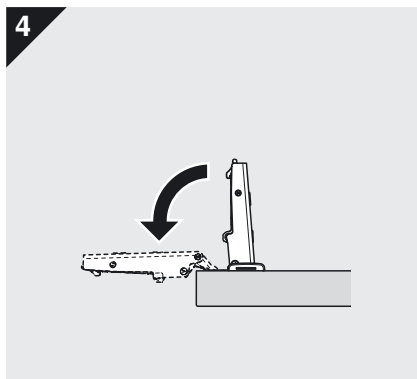

Öffnungswinkelbegrenzer / Opening angle stop / Limiteur d'ouverture / Limitatore angolo di apertura / Limitador de ángulo de apertura 70T3553

Montage / Assembly / Montage / Montaggio / Montaje

Julius Blum GmbH
Beschlägefabrik
A-6973 Höchst, Austria
Tel.: +43 5578 705-0
Fax: +43 5578 705-44
E-Mail: info@blum.com
www.blum.com