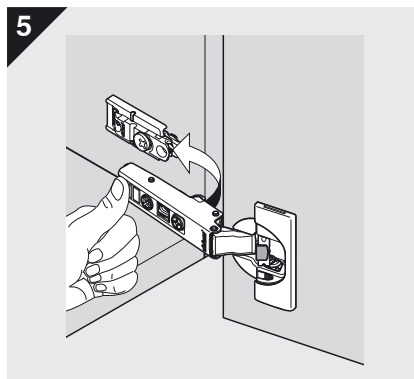

Öffnungswinkelbegrenzer / Opening angle stop / Limiteur d'ouverture / Limitatore angolo di apertura / Limitador de ángulo de apertura 70T3553

Montage / Assembly / Montage / Montaggio / Montaje

Julius Blum GmbH
Beschlägefabrik
A-6973 Höchst, Austria
Tel.: +43 5578 705-0
Fax: +43 5578 705-44
E-Mail: info@blum.com
www.blum.com