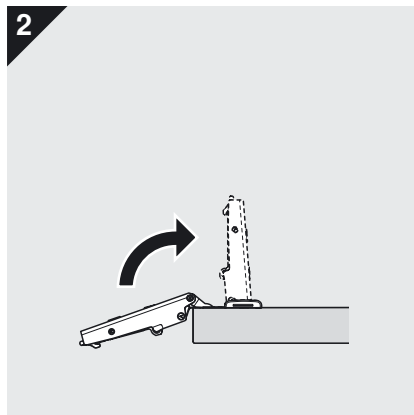

Öffnungswinkelbegrenzer / Opening angle stop / Limiteur d'ouverture / Limitatore angolo di apertura / Limitador de ángulo de apertura 70T3553

Montage / Assembly / Montage / Montaggio / Montaje

Julius Blum GmbH
Beschlägefabrik
A-6973 Höchst, Austria
Tel.: +43 5578 705-0
Fax: +43 5578 705-44
E-Mail: info@blum.com
www.blum.com