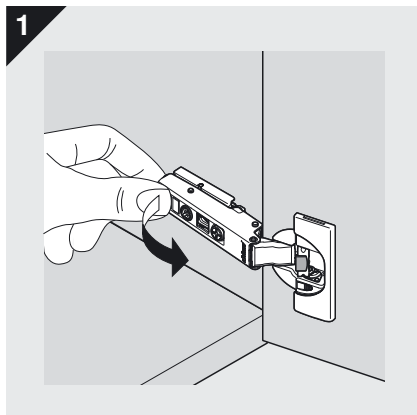

Öffnungswinkelbegrenzer / Opening angle stop / Limiteur d'ouverture / Limitatore angolo di apertura / Limitador de ángulo de apertura 70T3553

Montage / Assembly / Montage / Montaggio / Montaje

Julius Blum GmbH
Beschlägefabrik
A-6973 Höchst, Austria
Tel.: +43 5578 705-0
Fax: +43 5578 705-44
E-Mail: info@blum.com
www.blum.com