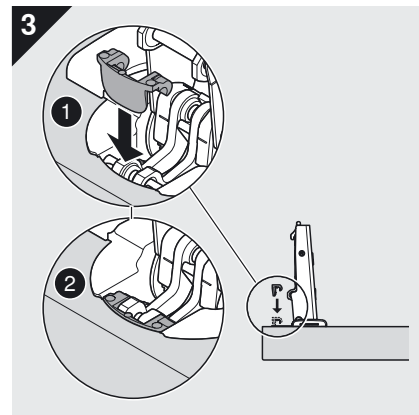

Öffnungswinkelbegrenzer / Opening angle stop / Limiteur d'ouverture / Limitatore angolo di apertura / Limitador de ángulo de apertura 70T3553

Montage / Assembly / Montage / Montaggio / Montaje

Julius Blum GmbH
Beschlägefabrik
A-6973 Höchst, Austria
Tel.: +43 5578 705-0
Fax: +43 5578 705-44
E-Mail: info@blum.com
www.blum.com