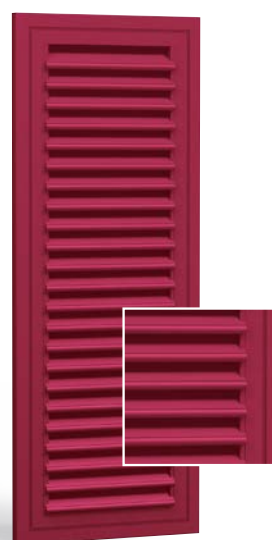

Persiane a battente in alluminio –
montabili in modo rapido ed efficiente

Easyflex®

Easyflex® – solo il meglio.

I nostri modelli Easyflex® più amati

MS-Easyflex
Lamelle fisse
54/10 mm

MSV-Easyflex
Lamelle orientabili
54/10 mm

JVH-Easyflex
Lamelle orientabili
98/13 mm

UL-Easyflex
Lamelle aperte
73/13 mm

Le persiane in alluminio convincono sotto tutti gli aspetti:

- Antiruggine grazie all'alluminio, non necessitano di manutenzione o di pittura
- Resistenti grazie alla verniciatura a polvere
- Facili da maneggiare grazie al peso leggero
- Ottimo rapporto qualità-prezzo grazie all'eccellente qualità
- Montaggio rapido ed efficiente grazie al sistema Easyflex®

SR-Easyflex
Modello pieno

Molteplici possibilità d'impiego

*Numerosi modelli,
dimensioni e colori
consentono molteplici
possibilità d'impiego.*

Semplice, veloce ed efficiente

Le persiane a battente non potrebbero essere montate in modo più semplice, veloce ed efficiente. Grazie all'innovativo sistema brevettato Easyflex®, i ferramenti possono essere fissati senza fori e senza chiodi. Le viti sono superflue, per posizionare le persiane con precisione è sufficiente una chiave a tubo! Easyflex® è particolarmente apprezzato durante i lavori di ristrutturazione di edifici abitati, perché il montaggio avviene senza provocare rumori o polvere dall'impalcatura.

Varietà di colori

906005 Verde muschio	903011 Rosso marrone	907016 Grigio antracite	907035 Grigio luce	908014 Marrone seppia
908017 Marrone cioccolato	909016 Bianco traffico	903004 Rosso porpora	906021 Verde pallido	903003 Rosso rubino
907038 Grigio agata	906009 Verde abete	909010 Bianco puro	908011 Marrone noce	905014 Blu colomba
903005 Rosso vino	908003 Blu azzurro	908003 Marrone fango	907047 Grigio tele 4	903009 Rosso ossido