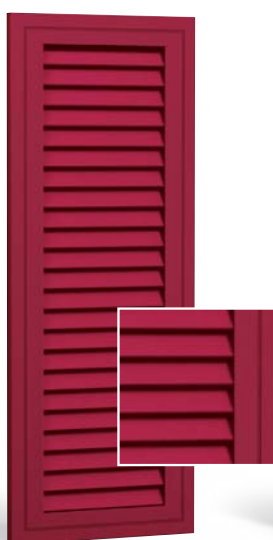

Persiane a battente in alluminio –
montabili in modo rapido ed efficiente

Easyflex®

Easyflex® – solo il meglio.

I nostri modelli Easyflex® più amati

MS-Easyflex
Lamelle fisse
54/10 mm

MSV-Easyflex
Lamelle orientabili
54/10 mm

JVH-Easyflex
Lamelle orientabili
98/13 mm

UL-Easyflex
Lamelle aperte
73/13 mm

Le persiane in alluminio convincono sotto tutti gli aspetti:

- Antiruggine grazie all'alluminio, non necessitano di manutenzione o di pittura
- Resistenti grazie alla verniciatura a polvere
- Facili da maneggiare grazie al peso leggero
- Ottimo rapporto qualità-prezzo grazie all'eccellente qualità
- Montaggio rapido ed efficiente grazie al sistema Easyflex®

SR-Easyflex
Modello pieno

Molteplici possibilità d'impiego

*Numerosi modelli,
dimensioni e colori
consentono molteplici
possibilità d'impiego.*

Semplice, veloce ed efficiente

Le persiane a battente non potrebbero essere montate in modo più semplice, veloce ed efficiente. Grazie all'innovativo sistema brevettato Easyflex®, i ferramenti possono essere fissati senza fori e senza chiodi. Le viti sono superflue, per posizionare le persiane con precisione è sufficiente una chiave a tubo! Easyflex® è particolarmente apprezzato durante i lavori di ristrutturazione di edifici abitati, perché il montaggio avviene senza provocare rumori o polvere dall'impalcatura.

Varietà di colori

906005 Verde muschio	903011 Rosso marrone	907016 Grigio antracite	907035 Grigio luce	908014 Marrone seppia
908017 Marrone cioccolato	909016 Bianco traffico	903004 Rosso porpora	906021 Verde pallido	903003 Rosso rubino
907038 Grigio agata	906009 Verde abete	909010 Bianco puro	908011 Marrone noce	905014 Blu colomba
903005 Rosso vino	908003 Blu azzurro	908003 Marrone fango	907047 Grigio tele 4	903009 Rosso ossido