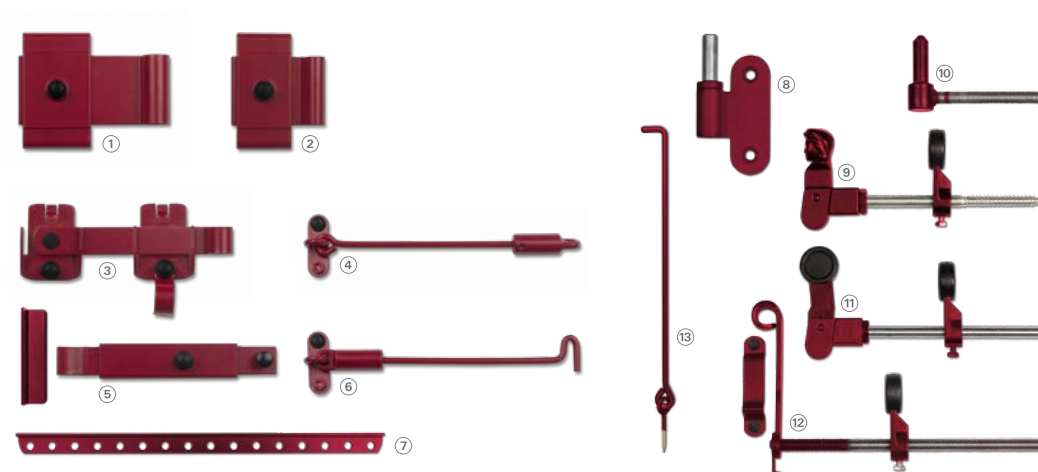

SR-Easyflex
Modello pieno

Molteplici possibilità d'impiego

*Numerosi modelli,
dimensioni e colori
consentono molteplici
possibilità d'impiego.*

Semplice, veloce ed efficiente

Le persiane a battente non potrebbero essere montate in modo più semplice, veloce ed efficiente. Grazie all'innovativo sistema brevettato Easyflex®, i ferramenti possono essere fissati senza fori e senza chiodi. Le viti sono superflue, per posizionare le persiane con precisione è sufficiente una chiave a tubo! Easyflex® è particolarmente apprezzato durante i lavori di ristrutturazione di edifici abitati, perché il montaggio avviene senza provocare rumori o polvere dall'impalcatura.

Sono disponibili ferramenti e sistemi di azionamento di qualità secondo le necessità di montaggio individuali. Offriamo modelli manuali, elettrici e ad azionamento solare.

Sezione trasversale
profilo del telaio
Easyflex

- ① Bandella ② Cerniera ③ Chiusura a spagnoletta ④ Rampino ⑤ Gancio per persiane ⑥ Gancio antivento ⑦ Rastrelliera per persiana ⑧ Cardine per legno o pietra artificiale ⑨ Fermapersiane pastorella ⑩ Cardine per muratura ⑪ Fermapersiane universale ⑫ Tornante per persiana con fermo ⑬ Rampino per persiana