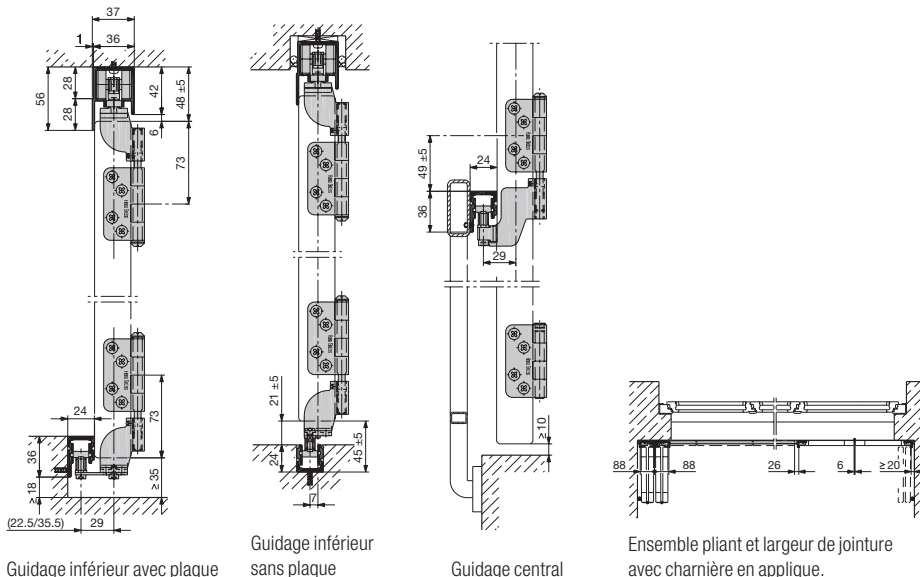

A propos du produit

Partout où vous souhaitez faire de l'ombre sur des façades à grandes surfaces vitrées, HAWA-Frontfold 20 repliée est une solution peu encombrante sans ombre au tableau. Cette ferrure vous permet de monter des volets repliables en accordéon, avec poids de vantail jusqu'à 20 kg, devant la fenêtre ou sur le côté extérieur du balcon et de les plier ainsi vers l'intérieur ou l'extérieur. HAWA-Frontfold 20 fait preuve d'une souplesse impressionnante : elle permet d'envisager des exécutions avec un nombre quasi illimité de vantaux, une combinaison avec des volets en bois ou en aluminium et même une fixation des volets pliants extérieurs indépendante de l'intrados, car elle est montée avec des pivots dans les rails de guidage et de roulement.

Principales caractéristiques

- Très grande facilité de planification, de montage et d'utilisation.
- Système optimal pour les grandes surfaces vitrées grâce à un nombre de vantaux pair ou impair illimité.
- Bonnes propriétés de coulissement et de repliement typiques de Hawa.
- Structure robuste et matériaux largement résistants à la corrosion permettant une utilisation sans problème en extérieur.
- Fermeture aisée avec loqueteau HAWA.

Autres informations:

Hawa AG
CH - 8932 Mettmenstetten
Suisse
Tél. +41 44 767 91 91
Fax +41 44 767 91 78
www.hawa.ch

En vente dans les commerces spécialisés